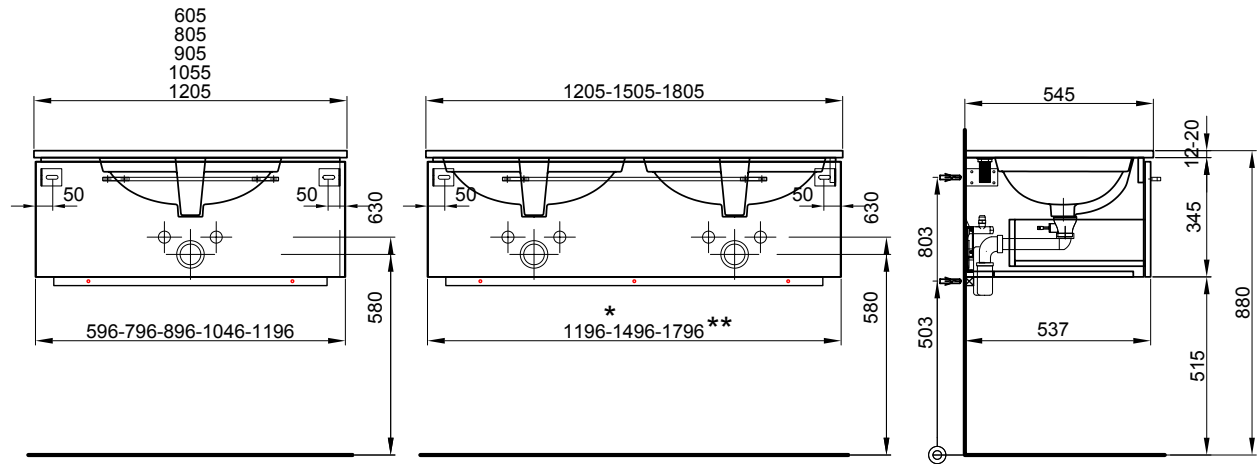

Massaufbau Stilo UP
Mesures de construction Stilo UP

- 1196 mit 2 oder 4 Schubladen
- 1196 avec 2 ou 4 tiroirs

- ** 1496-1796 mit 4 Schubladen
- ** 1496-1796 avec 4 tiroirs