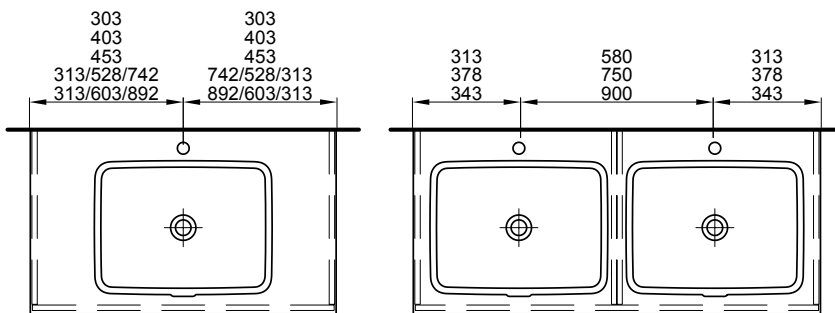

Massaufbau Stilo UP
Mesures de construction Stilo UP

- * 1196 mit 2 oder 4 Schubladen
- * 1196 avec 2 ou 4 tiroirs

- ** 1496-1796 mit 4 Schubladen
- ** 1496-1796 avec 4 tiroirs

- * 1196 mit 2 oder 4 Schubladen
- * 1196 avec 2 ou 4 tiroirs

- ** 1496-1796 mit 4 Schubladen
- ** 1496-1796 avec 4 tiroirs

Massaufbau Stilo UP mit Schubladen
Mesures de construction Stilo UP avec tiroirs

* Becken Links, in der Mitte, Rechts
* lavabo gauche, milieu, droit