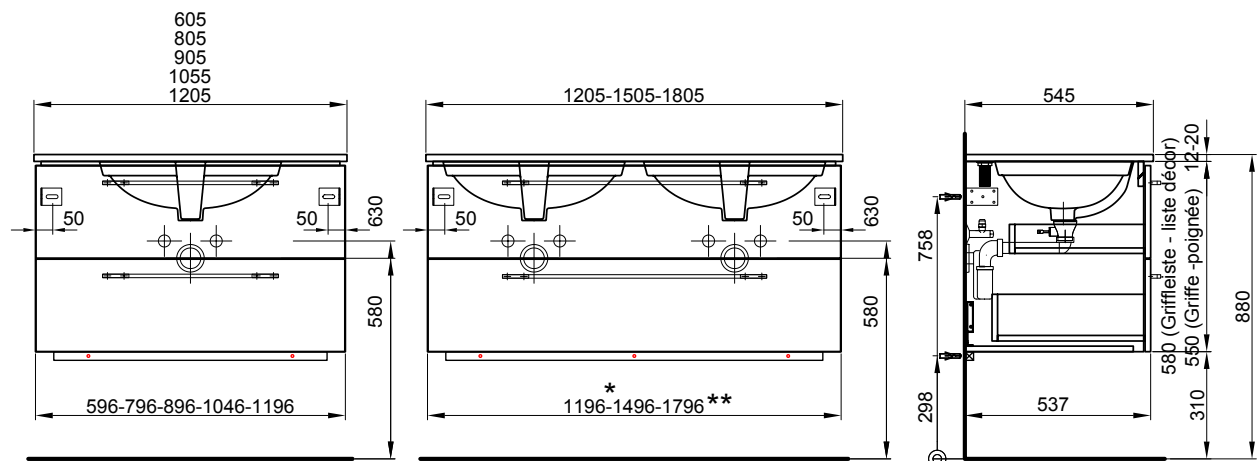

- 1196 mit 2 oder 4 Schubladen
- 1196 avec 2 ou 4 tiroirs

- ** 1496-1796 mit 4 Schubladen
- ** 1496-1796 avec 4 tiroirs