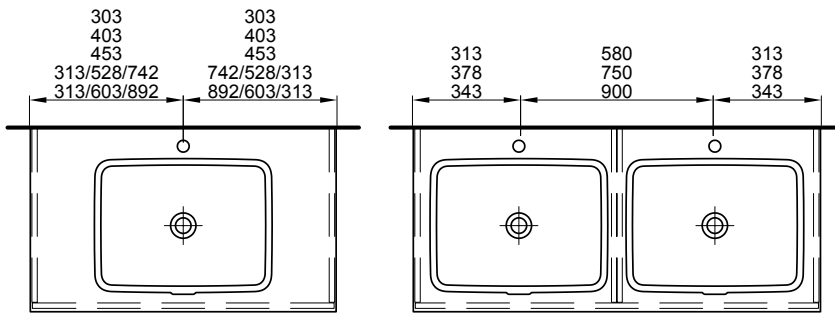

Massaufbau Stilo UP
Mesures de construction Stilo UP

- * 1196 mit 2 oder 4 Schubladen
- * 1196 avec 2 ou 4 tiroirs

- ** 1496-1796 mit 4 Schubladen
- ** 1496-1796 avec 4 tiroirs

- * 1196 mit 2 oder 4 Schubladen
- * 1196 avec 2 ou 4 tiroirs

- ** 1496-1796 mit 4 Schubladen
- ** 1496-1796 avec 4 tiroirs

Massaufbau Stilo UP mit Schubladen
Mesures de construction Stilo UP avec tiroirs

* Becken Links, in der Mitte, Rechts
* lavabo gauche, milieu, droit