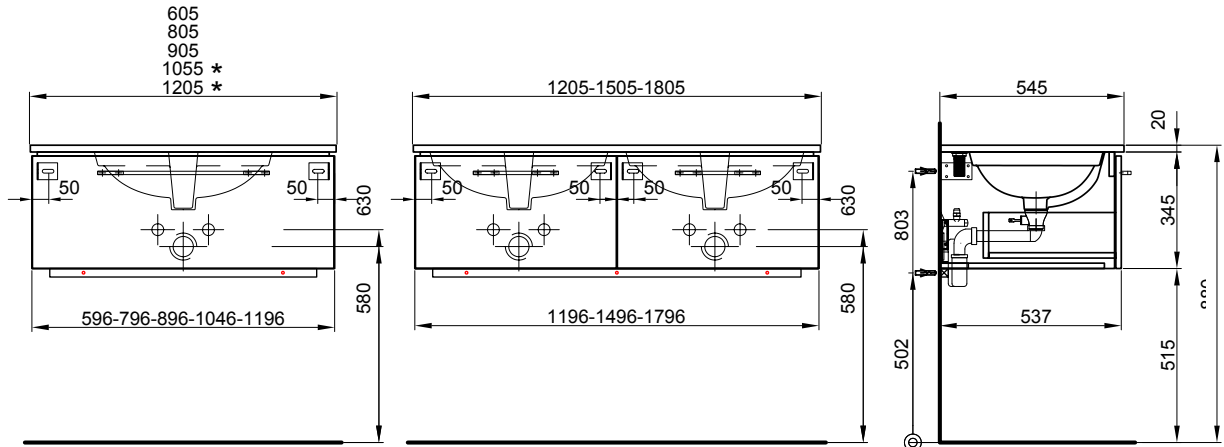

Massaufbau Stilo UP
Mesures de construction Stilo UP

- * 1196 mit 2 oder 4 Schubladen
- * 1196 avec 2 ou 4 tiroirs

- ** 1496-1796 mit 4 Schubladen
- ** 1496-1796 avec 4 tiroirs

- * 1196 mit 2 oder 4 Schubladen
- * 1196 avec 2 ou 4 tiroirs

- ** 1496-1796 mit 4 Schubladen
- ** 1496-1796 avec 4 tiroirs

Massaufbau Stilo UP mit Schubladen
Mesures de construction Stilo UP avec tiroirs

* Becken Links, in der Mitte, Rechts
* lavabo gauche, milieu, droit