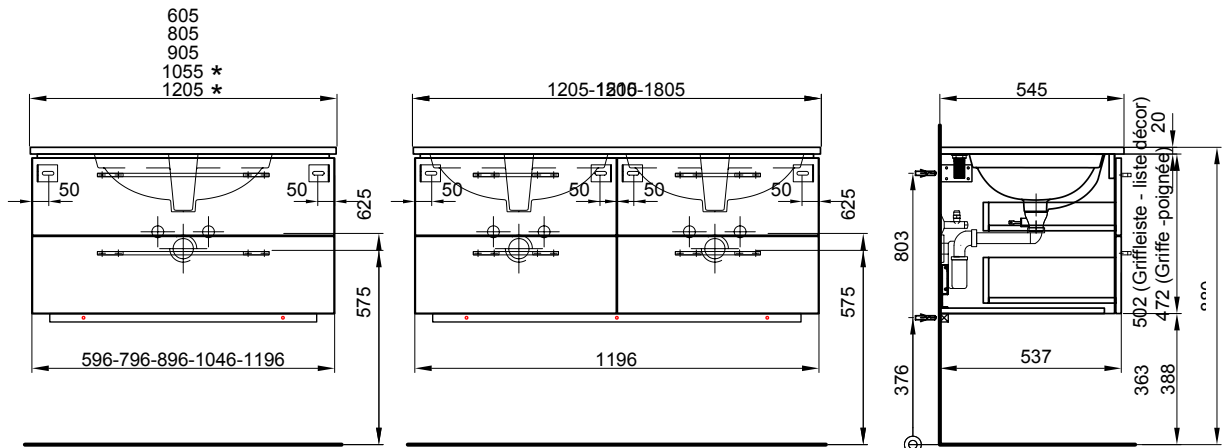

Massaufbau Stilo UP
Mesures de construction Stilo UP

- * 1196 mit 2 oder 4 Schubladen
- * 1196 avec 2 ou 4 tiroirs

- ** 1496-1796 mit 4 Schubladen
- ** 1496-1796 avec 4 tiroirs

- * 1196 mit 2 oder 4 Schubladen
- * 1196 avec 2 ou 4 tiroirs

- ** 1496-1796 mit 4 Schubladen
- ** 1496-1796 avec 4 tiroirs

Massaufbau Stilo UP mit Schubladen
Mesures de construction Stilo UP avec tiroirs

* Becken Links, in der Mitte, Rechts
* lavabo gauche, milieu, droit