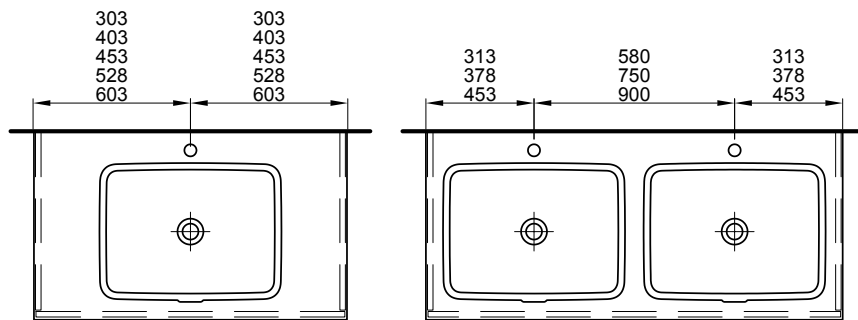

Massaufbau Stilo UP
Mesures de construction Stilo UP

- 1196 mit 2 oder 4 Schubladen
- 1196 avec 2 ou 4 tiroirs

- ** 1496-1796 mit 4 Schubladen
- ** 1496-1796 avec 4 tiroirs