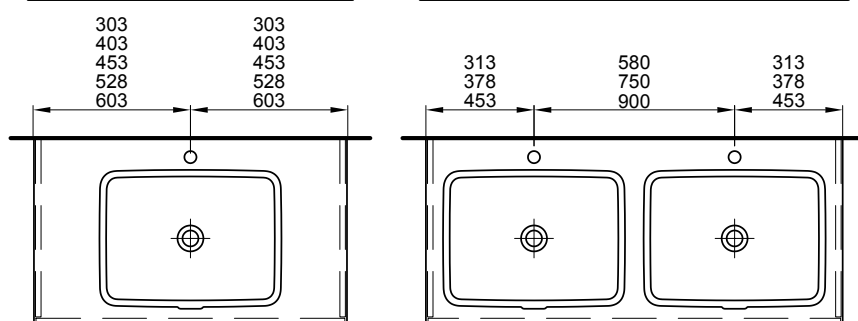

- 1196 mit 2 oder 4 Schubladen
- 1196 avec 2 ou 4 tiroirs

- ** 1496-1796 mit 4 Schubladen
- ** 1496-1796 avec 4 tiroirs