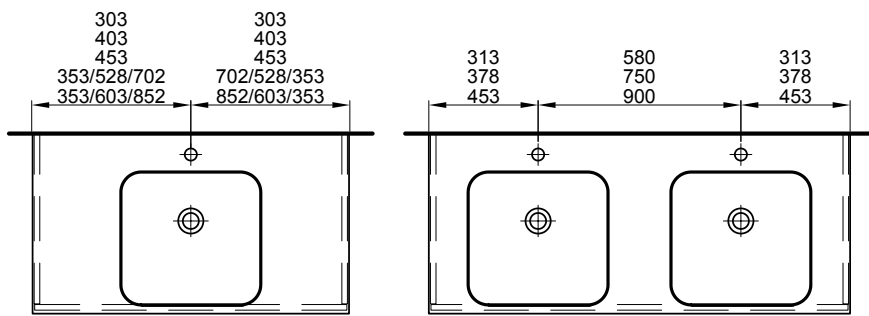

- Becken Links, in der Mitte, Rechts
- lavabo gauche, milieu, droit
- ** 1496-1796 mit 4 Schubladen
- ** 1496-1796 avec 4 tiroirs