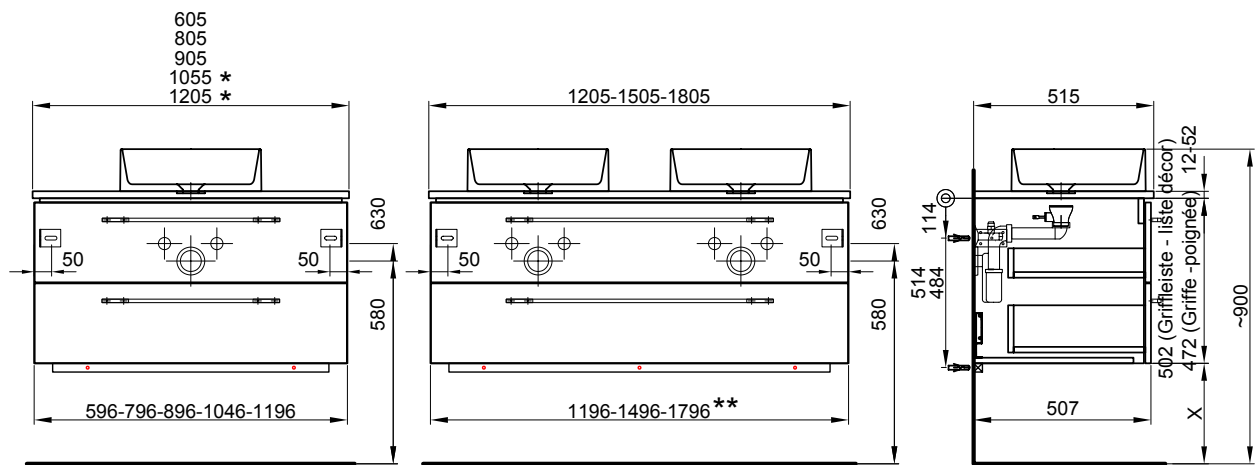

- Becken Links, in der Mitte, Rechts
- lavabo gauche, milieu, droit
- ** 1496-1796 mit 4 Schubladen
- ** 1496-1796 avec 4 tiroirs