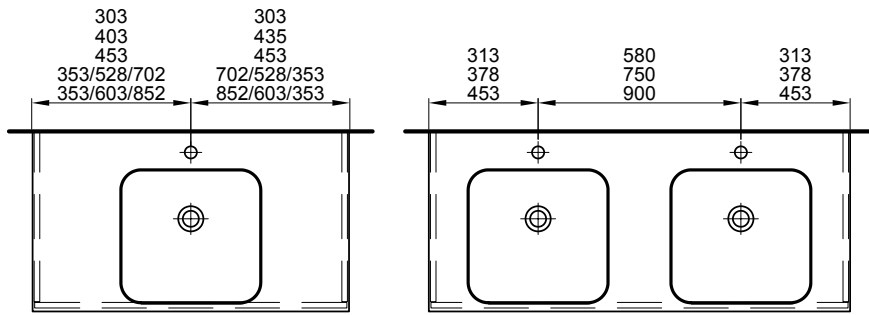

Massaufbau Stilo Top mit Schubladen
Mesures de construction Stilo Top avec tiroirs

- Becken Links, in der Mitte, Rechts
- lavabo gauche, milieu, droit
- ** 1496-1796 mit 2 Schubladen
- ** 1496-1796 avec 2 tiroirs