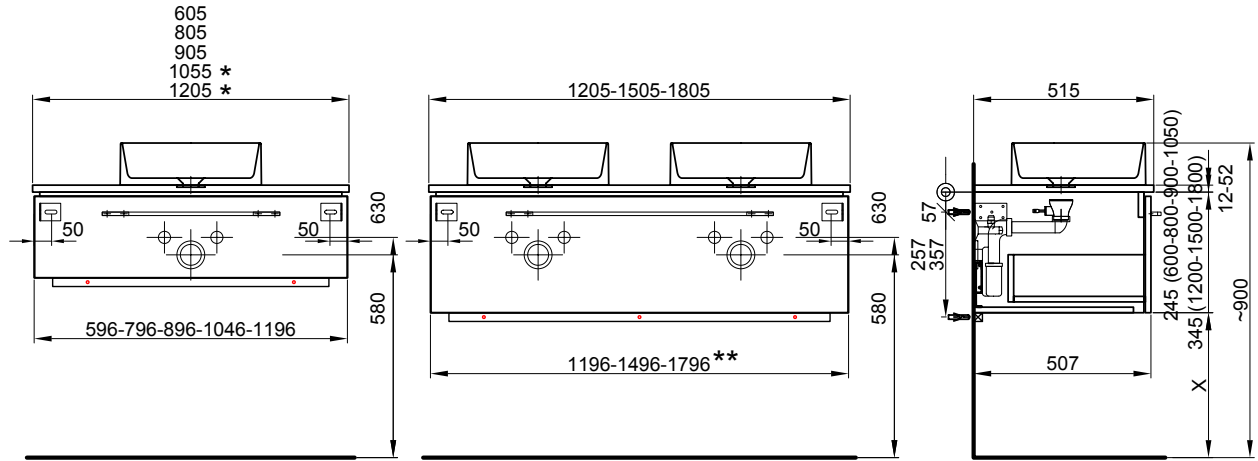

Massaufbau Stilo Top mit Schubladen
Mesures de construction Stilo Top avec tiroirs

- Becken Links, in der Mitte, Rechts
- lavabo gauche, milieu, droit
- ** 1496-1796 mit 2 Schubladen
- ** 1496-1796 avec 2 tiroirs