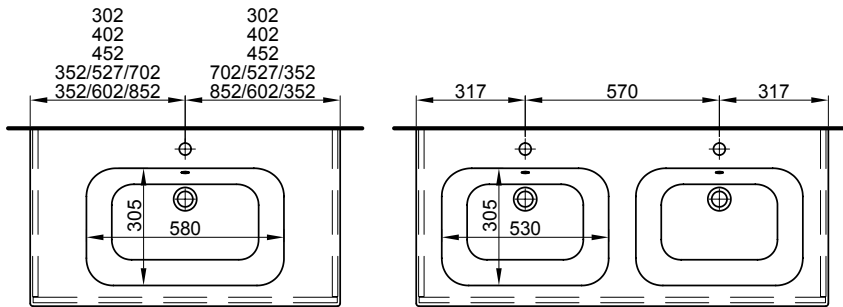

Massaufbau Stilo Mineralguss mit Schubladen
Mesures de construction Stilo marbre artificiel avec tiroirs

- Becken Links, in der Mitte, Rechts
- lavabo gauche, milieu, droit