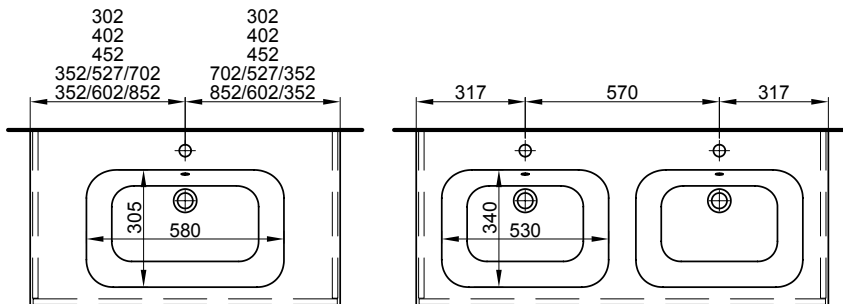

- Becken Links, in der Mitte, Rechts
- lavabo gauche, milieu, droit