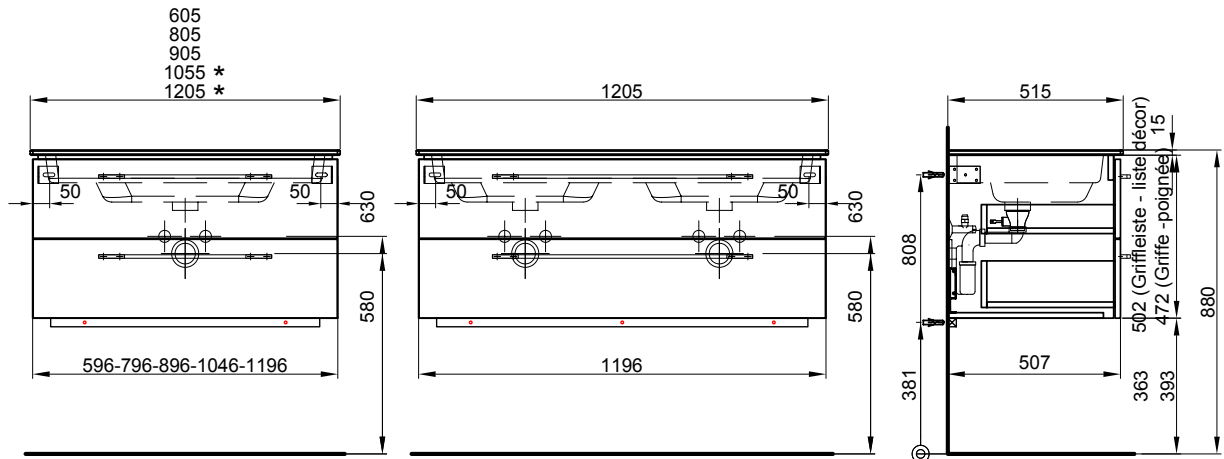

- Becken Links, in der Mitte, Rechts
- lavabo gauche, milieu, droit