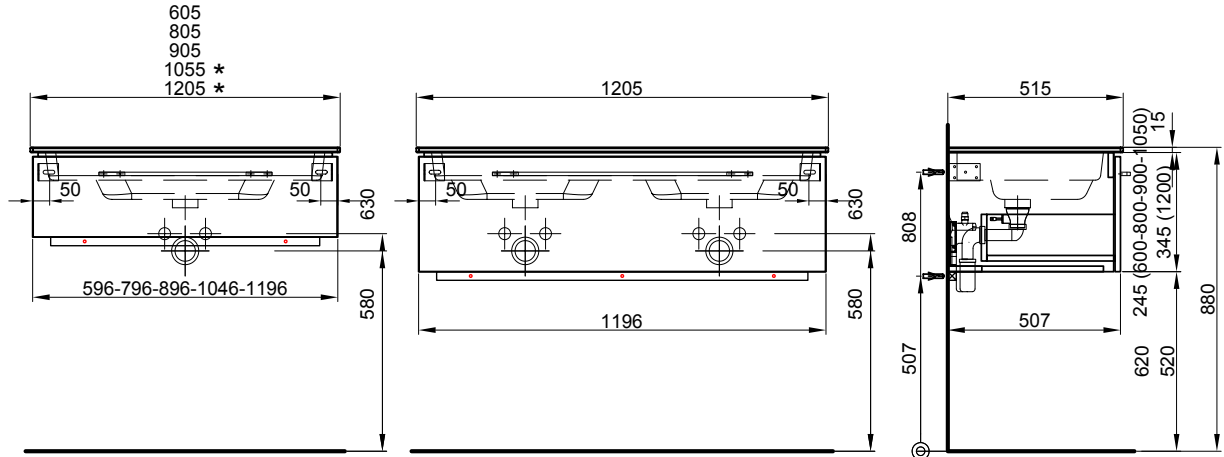

Massaufbau Stilo Mineralguss mit Schubladen
Mesures de construction Stilo marbre artificiel avec tiroirs

- Becken Links, in der Mitte, Rechts
- lavabo gauche, milieu, droit