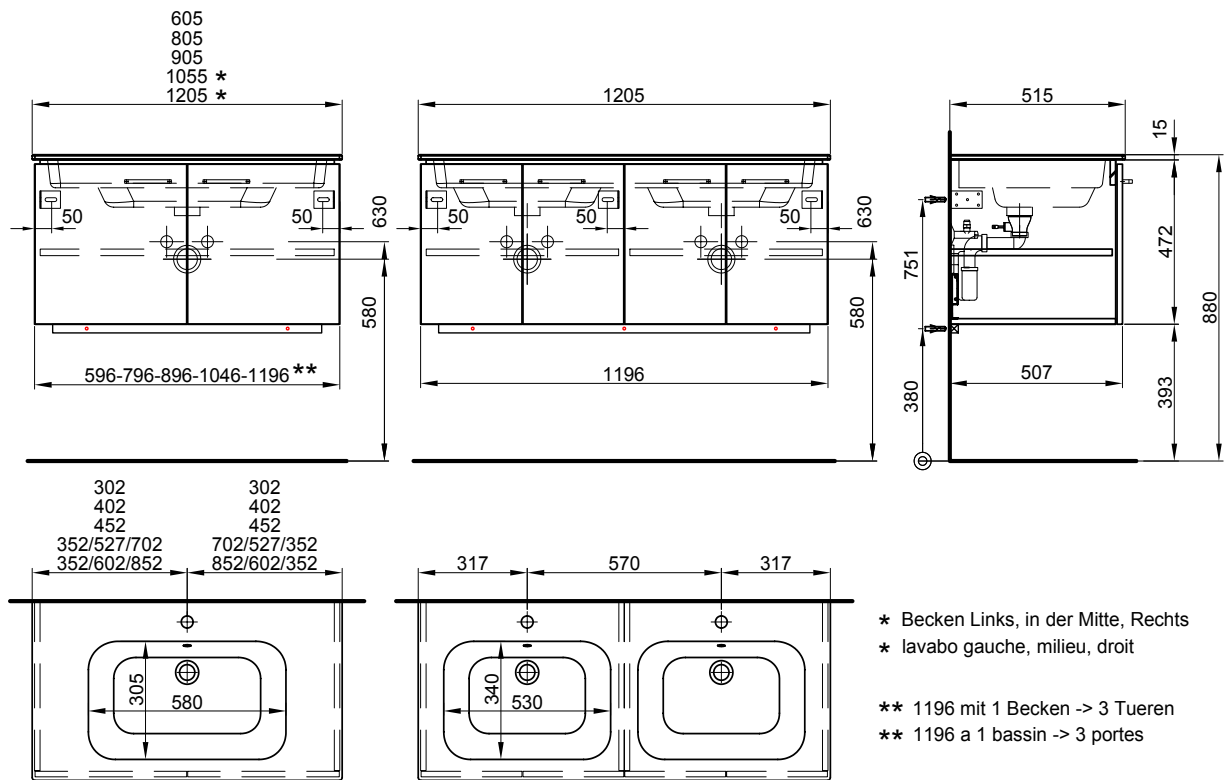

Massaufbau Stilo Mineralguss mit Tueren
Mesures de construction Stilo marbre artificiel à portes