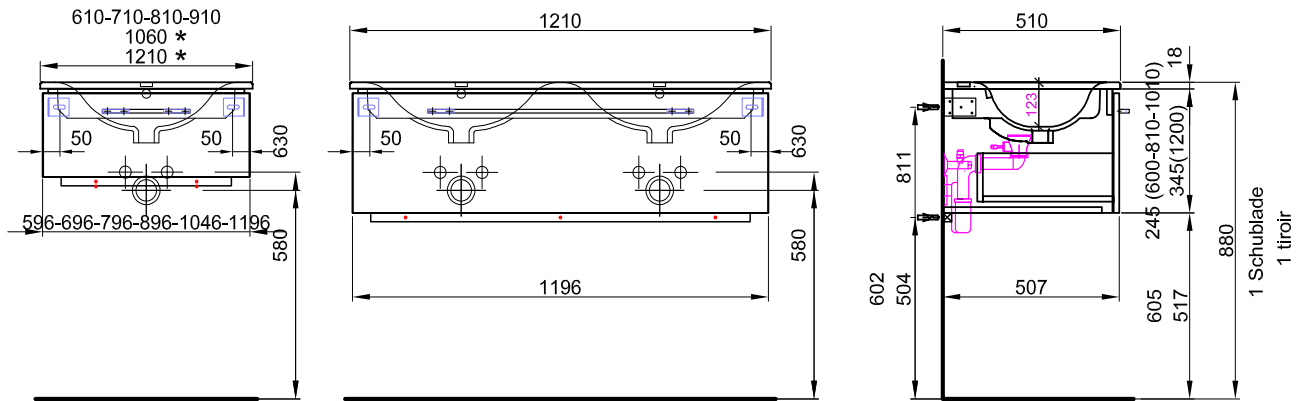

Massaufbau Stilo mit Schubladen, Abdeckungen Keramik Move II
Mesures de construction Stilo avec tiroirs, céramique Move II