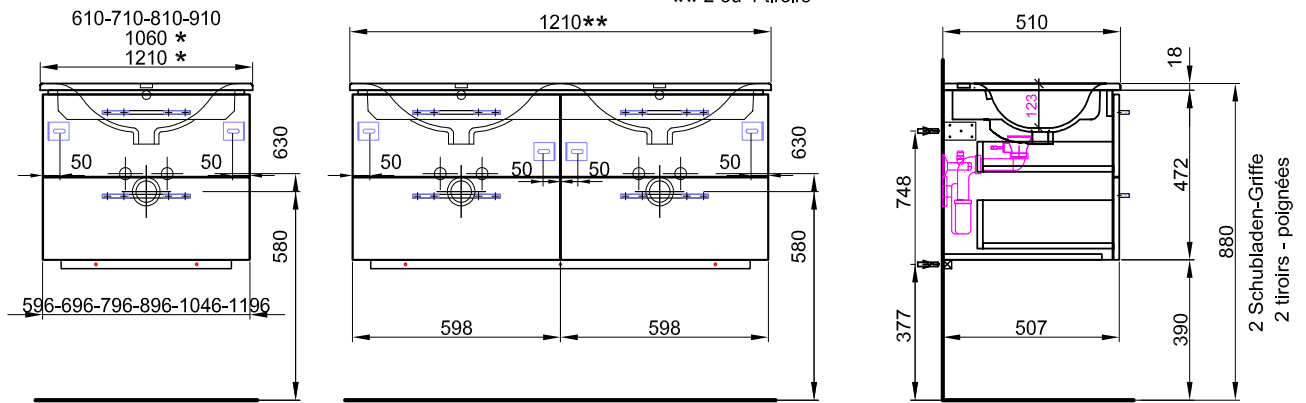

** 2 oder 4 Schubladen
** 2 ou 4 tiroirs