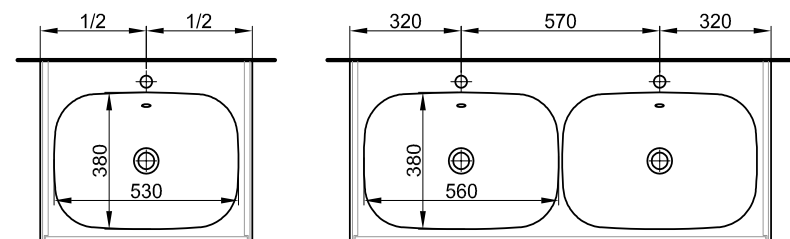

Massaufbau Stilo mit Tueren, Abdeckungen Keramik Move II
Mesures de construction Stilo à portes, céramique Move II

Massaufbau Stilo mit Schubladen, Abdeckungen Keramik Move II
 Mesures de construction Stilo avec tiroirs, céramique Move II

** 2 oder 4 Schubladen
 ** 2 ou 4 tiroirs

** 2 oder 4 Schubladen
 ** 2 ou 4 tiroirs

* Becken Links, in der Mitte, Rechts
 * lavabo gauche, milieu, droit