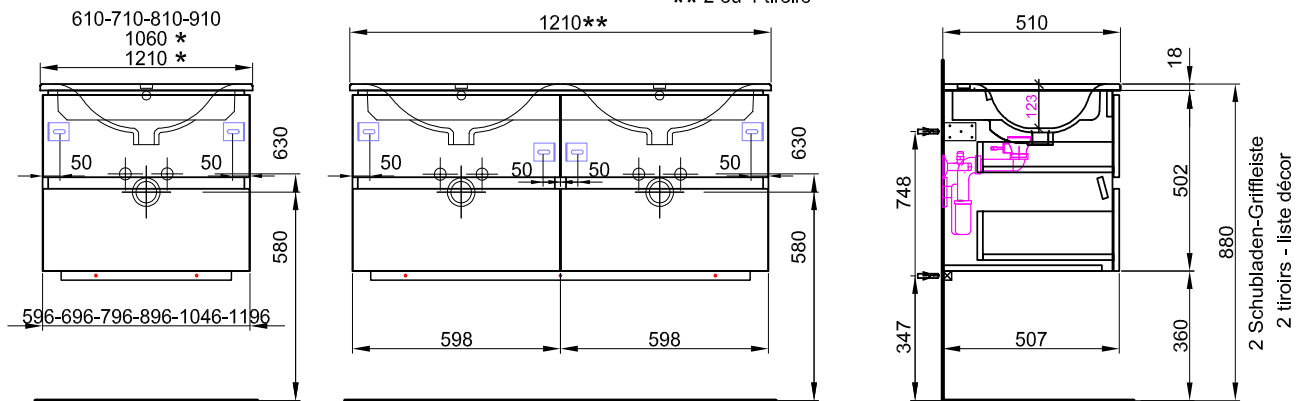

Massaufbau Stilo mit Tueren, Abdeckungen Keramik Move II
Mesures de construction Stilo à portes, céramique Move II

Massaufbau Stilo mit Schubladen, Abdeckungen Keramik Move II
 Mesures de construction Stilo avec tiroirs, céramique Move II

** 2 oder 4 Schubladen
 ** 2 ou 4 tiroirs

** 2 oder 4 Schubladen
 ** 2 ou 4 tiroirs

* Becken Links, in der Mitte, Rechts
 * lavabo gauche, milieu, droit