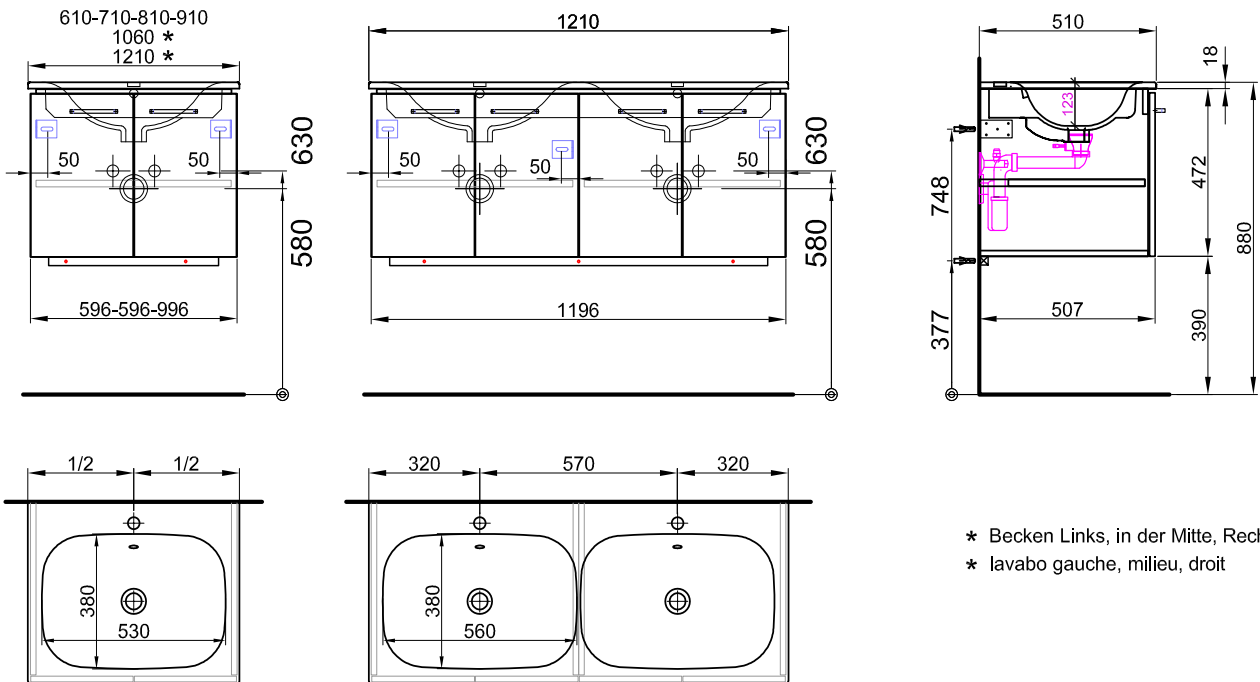

Massaufbau Stilo mit Tueren, Abdeckungen Keramik Move II
Mesures de construction Stilo à portes, céramique Move II