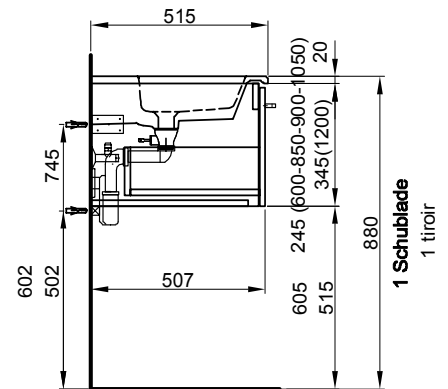

Massaufbau Stilo mit Schubladen, Abdeckungen Keramik Cube
Mesures de construction Stilo avec tiroirs, céramique Cube

* 1 oder 2 Becken
* 1 ou 2 lavabos

** 2 oder 4 Schubladen
** 2 ou 4 tiroirs