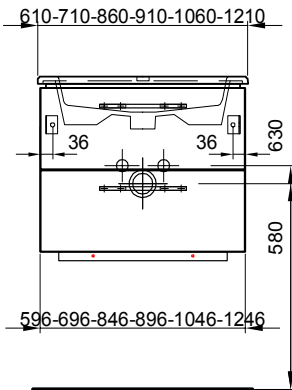

Meuble Stilo Ceram Cube
Badmöbel Stilo Ceram Cube

121 cm	121 / 49.2 / 51.5 cm	Avec 2 lavabos 4 tiroirs	Mit 2 Becken 4 Schubladen		
	940 046 814	940 046 814	Faces et côtés visibles Modern	Fronten und Sichtseiten Modern	3226.00 3487.30
	940 046 815	940 046 815	Faces et côtés visibles Brillant	Fronten und Sichtseiten Hochglanz	3596.00 3887.30
121 cm	121 / 52.2 / 51.5 cm	Avec 2 lavabos 4 tiroirs (avec liste décor)	Mit 2 Becken 4 Schubladen (mit Griffleisten)		
	940 053 814	940 053 814	Faces et côtés visibles Modern	Fronten und Sichtseiten Modern	3419.00 3695.95
	940 053 815	940 053 815	Faces et côtés visibles Brillant	Fronten und Sichtseiten Hochglanz	3808.00 4116.45

Massaufbau Stilo mit Tueren, Abdeckungen Keramik Cube
Mesures de construction Stilo à portes, céramique Cube

Massaufbau Stilo mit Schubladen, Abdeckungen Keramik Cube
Mesures de construction Stilo avec tiroirs, céramique Cube

* 1 oder 2 Becken
* 1 ou 2 lavabos

** 2 oder 4 Schubladen
** 2 ou 4 tiroirs

** 2 oder 4 Schubladen
** 2 ou 4 tiroirs