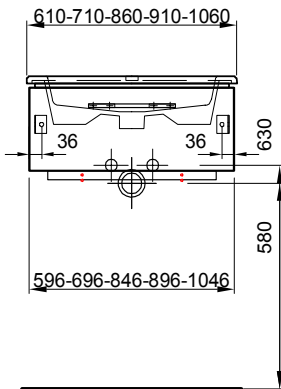

Massaufbau Stilo mit Schubladen, Abdeckungen Keramik Cube
Mesures de construction Stilo avec tiroirs, céramique Cube

* 1 oder 2 Becken
* 1 ou 2 lavabos

** 2 oder 4 Schubladen
** 2 ou 4 tiroirs