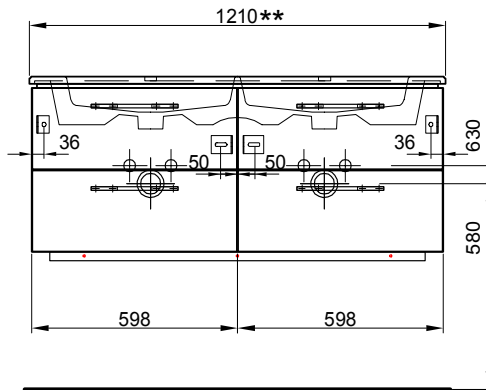

** 2 oder 4 Schubladen
** 2 ou 4 tiroirs