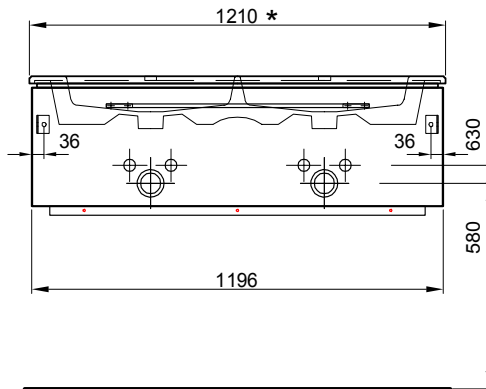

Massaufbau Stilo mit Schubladen, Abdeckungen Keramik Cube
Mesures de construction Stilo avec tiroirs, céramique Cube

* 1 oder 2 Becken
* 1 ou 2 lavabos

** 2 oder 4 Schubladen
** 2 ou 4 tiroirs