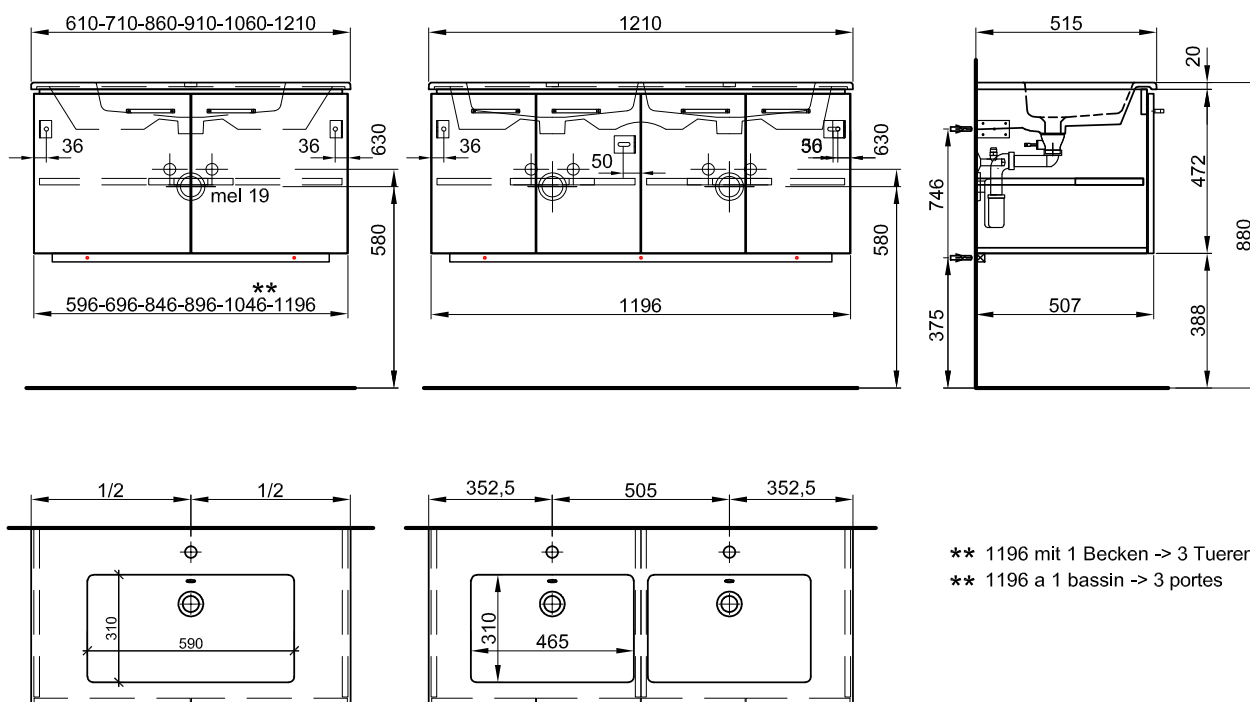

Massaufbau Stilo mit Tueren, Abdeckungen Keramik Cube
Mesures de construction Stilo à portes, céramique Cube