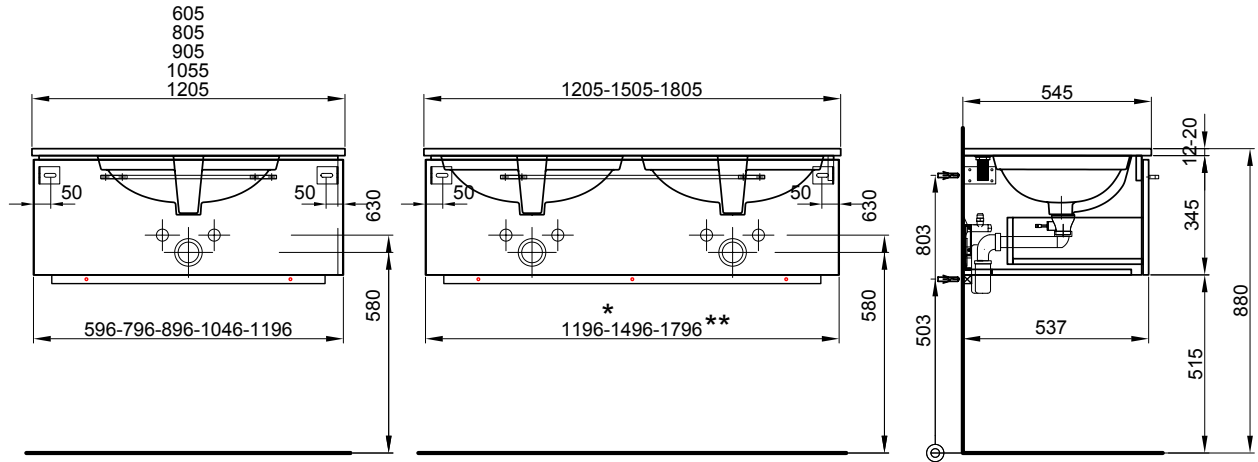

Massaufbau Stilo UP
Mesures de construction Stilo UP

- 1196 mit 2 oder 4 Schubladen
- 1196 avec 2 ou 4 tiroirs

- ** 1496-1796 mit 4 Schubladen
- ** 1496-1796 avec 4 tiroirs