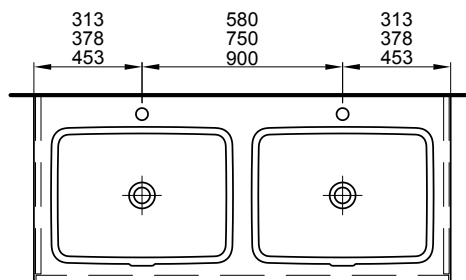

- 1196 mit 2 oder 4 Schubladen
- 1196 avec 2 ou 4 tiroirs

- ** 1496-1796 mit 4 Schubladen
- ** 1496-1796 avec 4 tiroirs