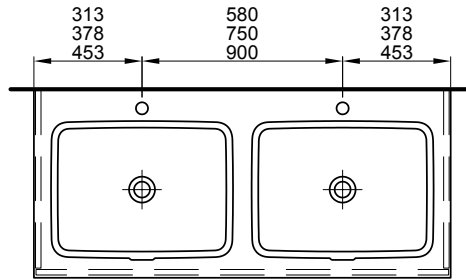

Massaufbau Stilo UP
Mesures de construction Stilo UP

- 1196 mit 2 oder 4 Schubladen
- 1196 avec 2 ou 4 tiroirs

- ** 1496-1796 mit 4 Schubladen
- ** 1496-1796 avec 4 tiroirs