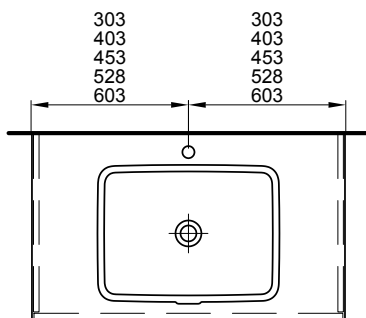

- 1196 mit 2 oder 4 Schubladen
- 1196 avec 2 ou 4 tiroirs

- ** 1496-1796 mit 4 Schubladen
- ** 1496-1796 avec 4 tiroirs