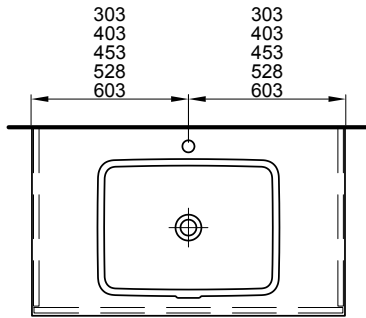

Massaufbau Stilo UP
Mesures de construction Stilo UP

- 1196 mit 2 oder 4 Schubladen
- 1196 avec 2 ou 4 tiroirs

- ** 1496-1796 mit 4 Schubladen
- ** 1496-1796 avec 4 tiroirs