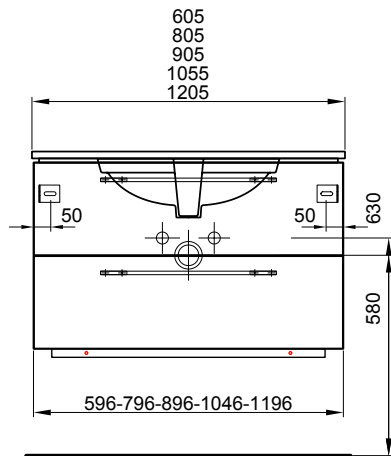

- 1196 mit 2 oder 4 Schubladen
- 1196 avec 2 ou 4 tiroirs

- ** 1496-1796 mit 4 Schubladen
- ** 1496-1796 avec 4 tiroirs