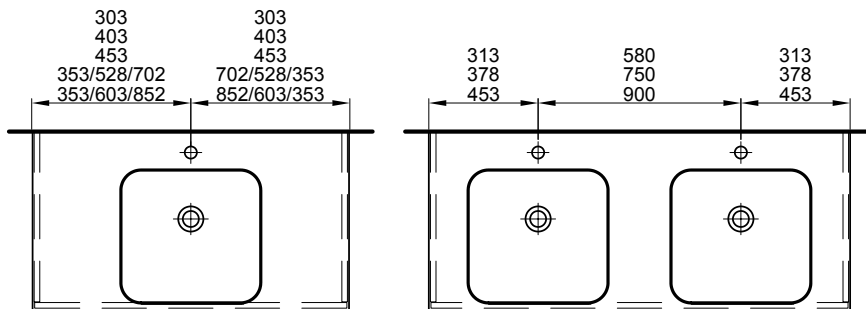

* Becken Links, in der Mitte, Rechts
* lavabo gauche, milieu, droit

** 1496-1796 mit 4 Schubladen
** 1496-1796 avec 4 tiroirs