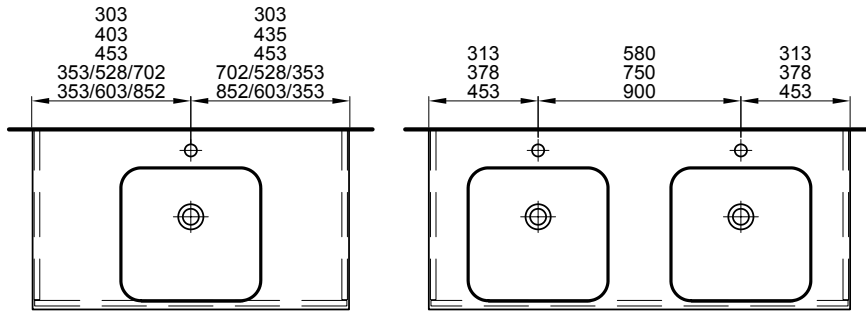

Massaufbau Stilo Top mit Schubladen
Mesures de construction Stilo Top avec tiroirs

* Becken Links, in der Mitte, Rechts
* lavabo gauche, milieu, droit

** 1496-1796 mit 2 Schubladen
** 1496-1796 avec 2 tiroirs