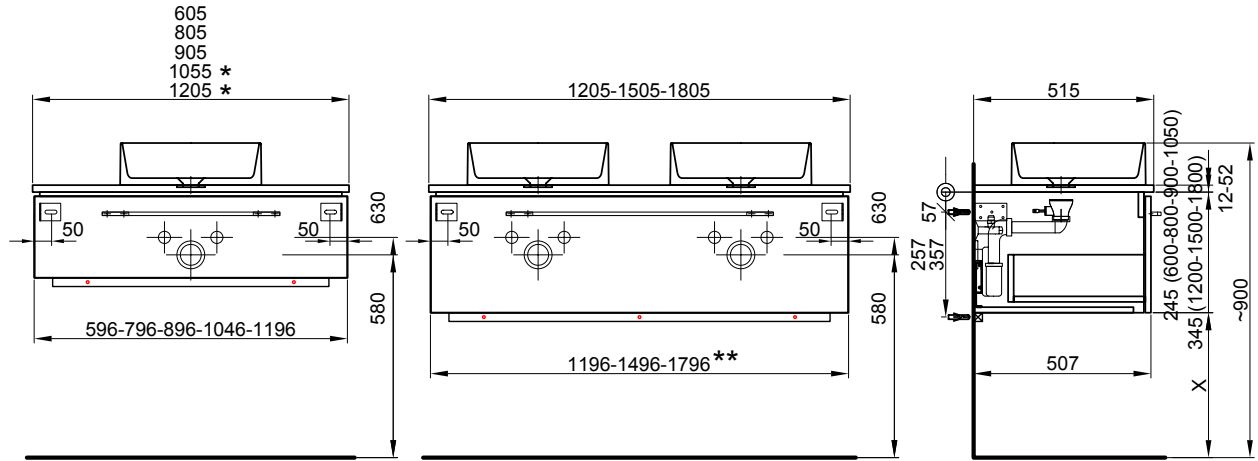

Massaufbau Stilo Top mit Schubladen
Mesures de construction Stilo Top avec tiroirs

* Becken Links, in der Mitte, Rechts
* lavabo gauche, milieu, droit

** 1496-1796 mit 2 Schubladen
** 1496-1796 avec 2 tiroirs