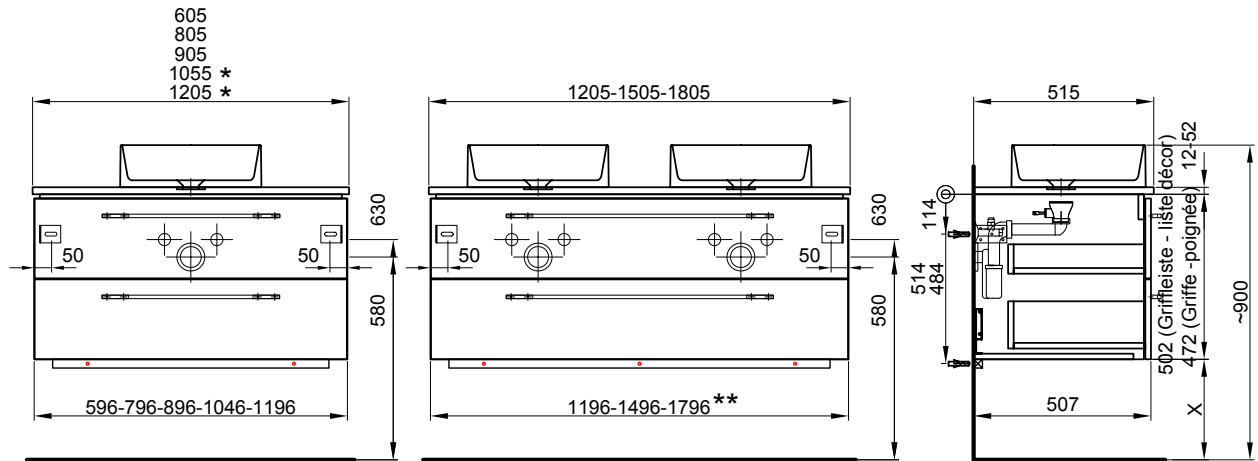

Massaufbau Stilo Top mit Tueren
Mesures de construction Stilo Top à portes

Massaufbau Stilo Top mit Schubladen
 Mesures de construction Stilo Top avec tiroirs

* Becken Links, in der Mitte, Rechts
 * lavabo gauche, milieu, droit

** 1496-1796 mit 2 Schubladen
 ** 1496-1796 avec 2 tiroirs

* Becken Links, in der Mitte, Rechts
 * lavabo gauche, milieu, droit

** 1496-1796 mit 4 Schubladen
 ** 1496-1796 avec 4 tiroirs