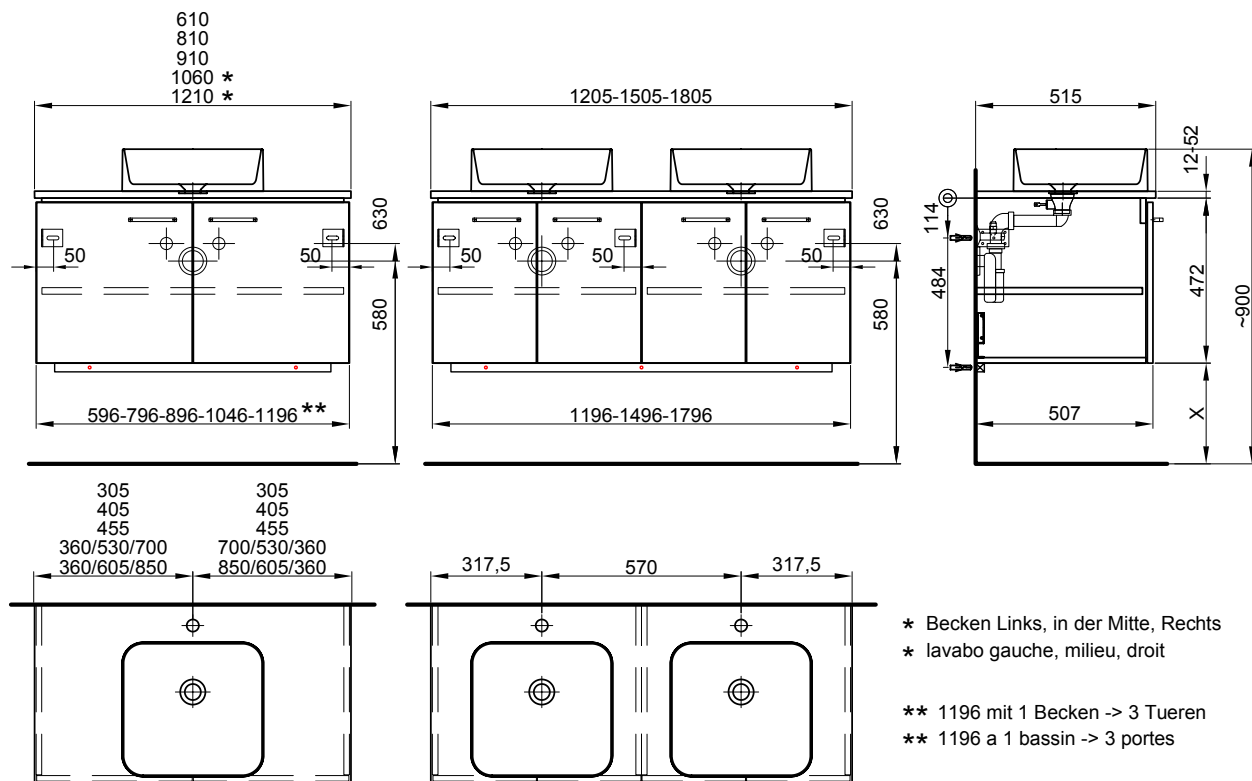

Massaufbau Stilo Top mit Tueren
Mesures de construction Stilo Top à portes