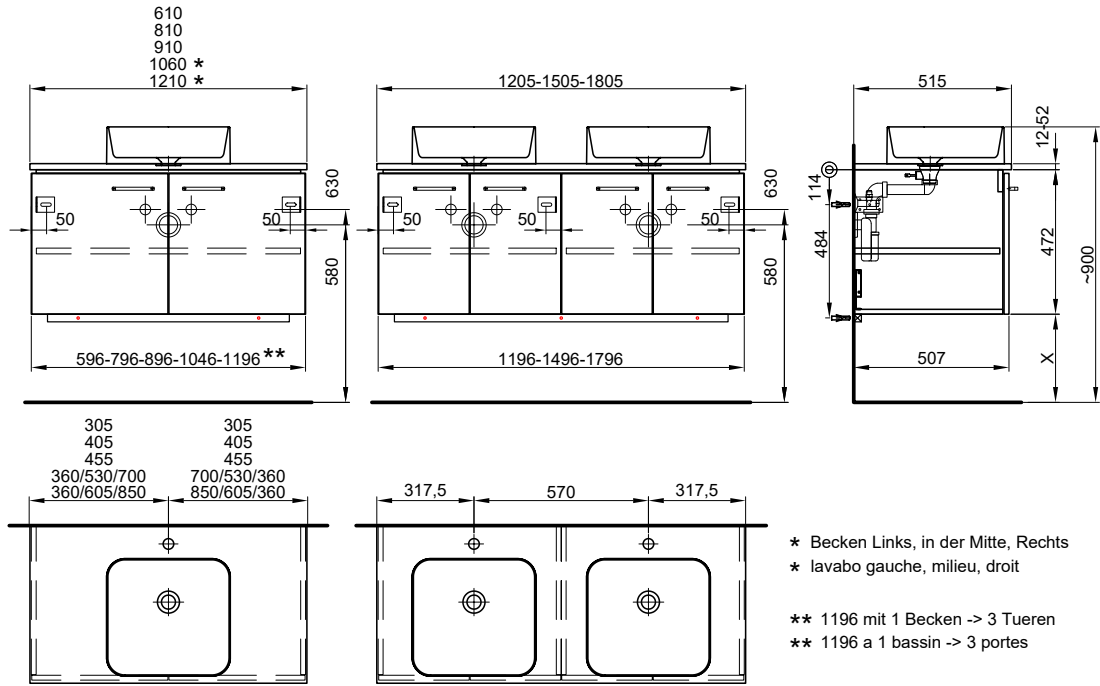

Massaufbau Stilo Top mit Tueren
Mesures de construction Stilo Top à portes