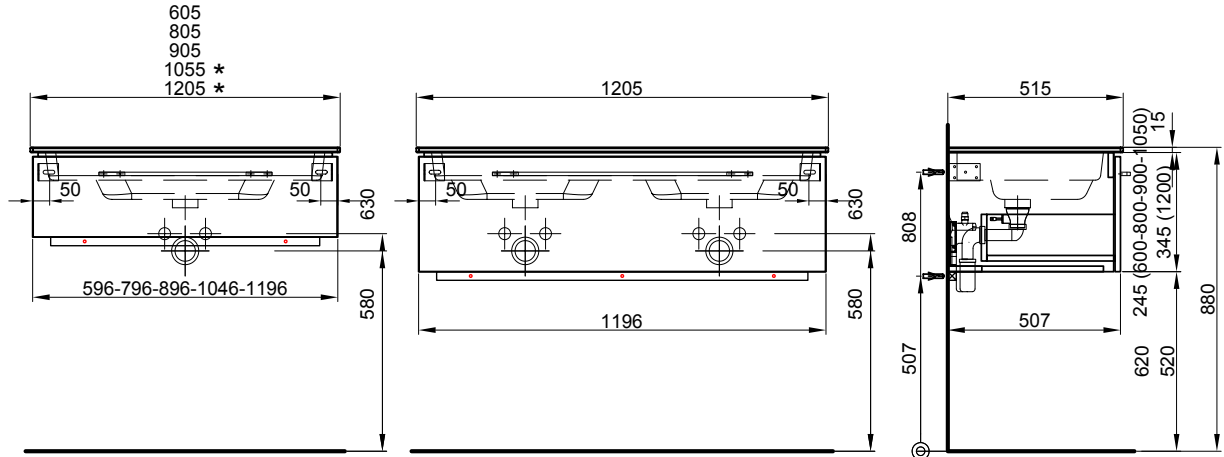

Massaufbau Stilo Mineralguss mit Schubladen
Mesures de construction Stilo marbre artificiel avec tiroirs

* Becken Links, in der Mitte, Rechts
* lavabo gauche, milieu, droit