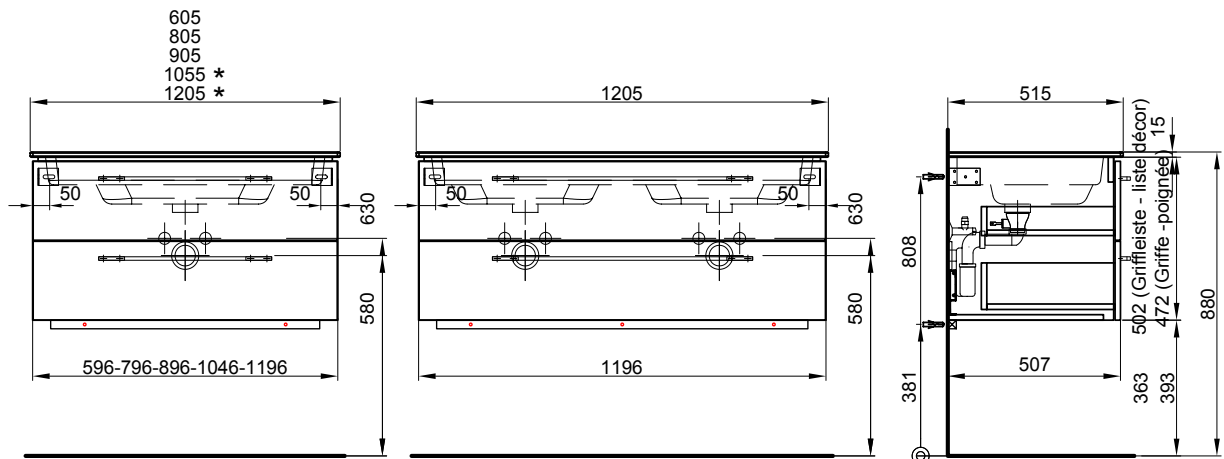

* Becken Links, in der Mitte, Rechts
* lavabo gauche, milieu, droit