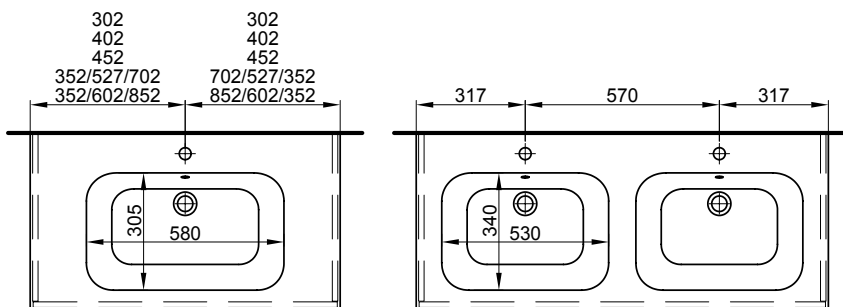

* Becken Links, in der Mitte, Rechts
* lavabo gauche, milieu, droit