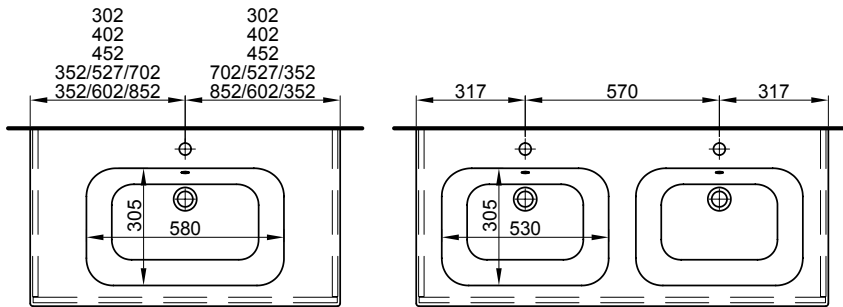

Massaufbau Stilo Mineralguss mit Schubladen
Mesures de construction Stilo marbre artificiel avec tiroirs

* Becken Links, in der Mitte, Rechts
* lavabo gauche, milieu, droit