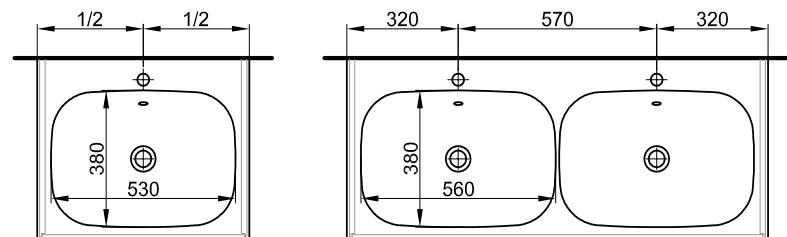

** 2 oder 4 Schubladen
** 2 ou 4 tiroirs