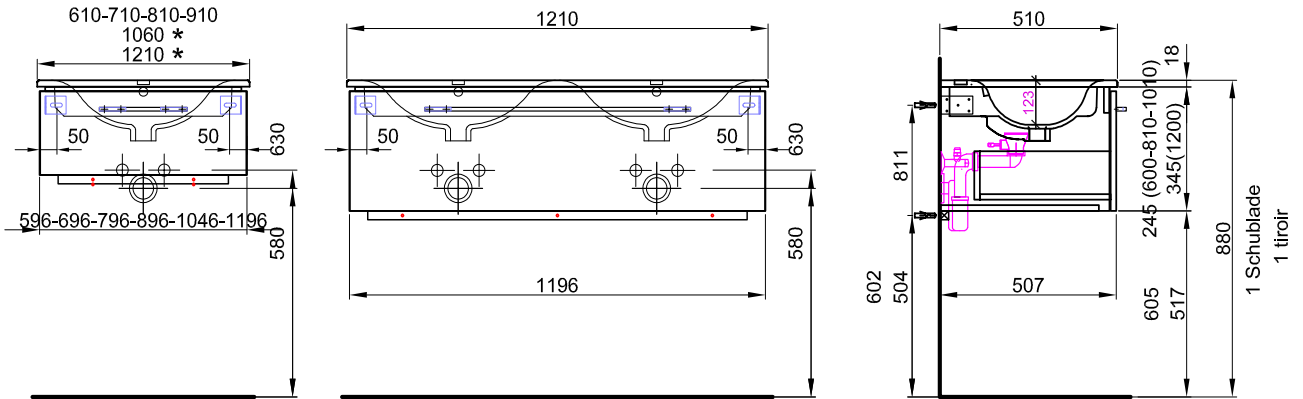

Massaufbau Stilo mit Schubladen, Abdeckungen Keramik Move II
Mesures de construction Stilo avec tiroirs, céramique Move II