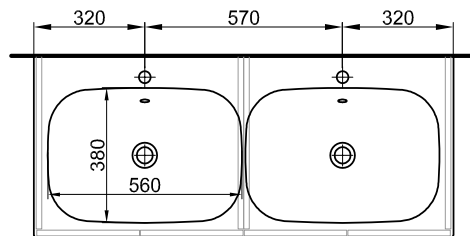

Massaufbau Stilo mit Tueren, Abdeckungen Keramik Move II
Mesures de construction Stilo à portes, céramique Move II

- Becken Links, in der Mitte, Rechts
- lavabo gauche, milieu, droit