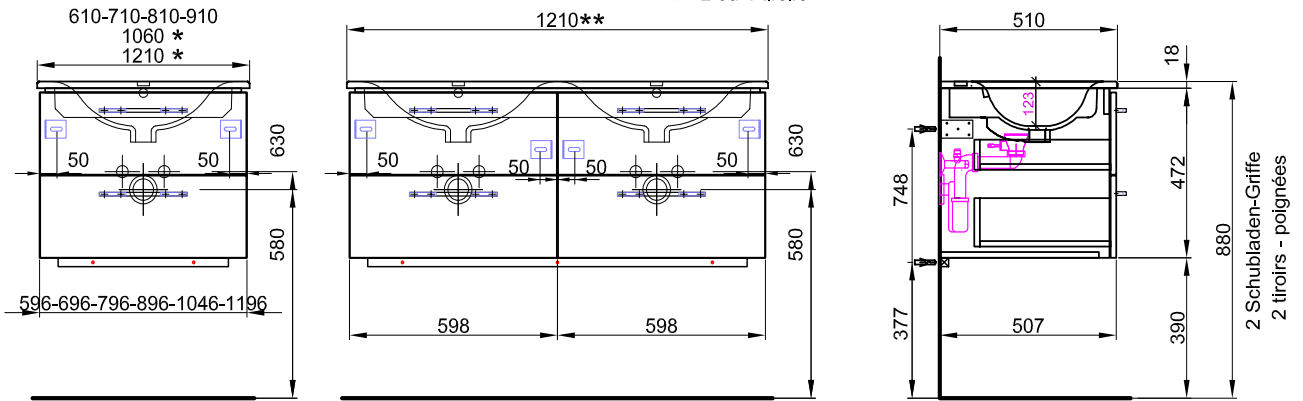

** 2 oder 4 Schubladen
** 2 ou 4 tiroirs