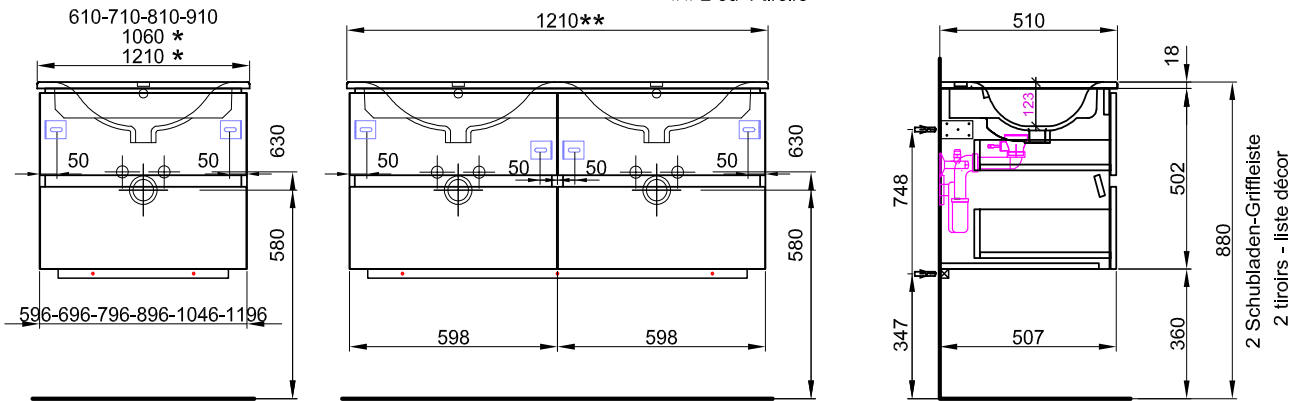

** 2 oder 4 Schubladen
** 2 ou 4 tiroirs