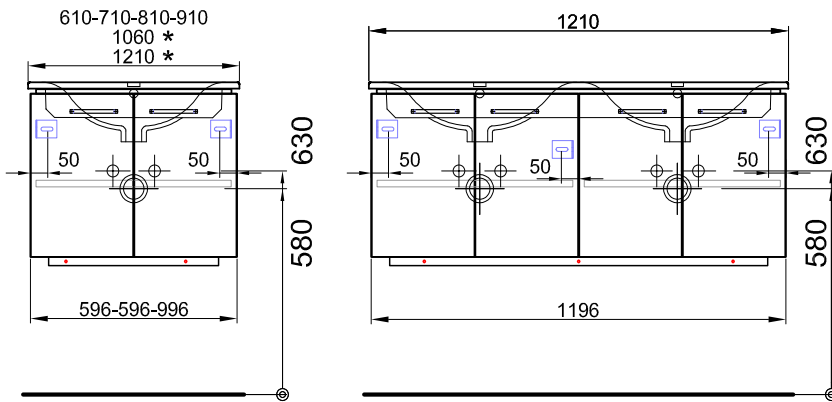

Massaufbau Stilo mit Tueren, Abdeckungen Keramik Move II
Mesures de construction Stilo à portes, céramique Move II

- Becken Links, in der Mitte, Rechts
- lavabo gauche, milieu, droit