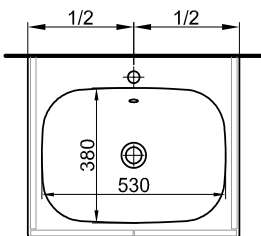

Massaufbau Stilo mit Tueren, Abdeckungen Keramik Move II
Mesures de construction Stilo à portes, céramique Move II

- Becken Links, in der Mitte, Rechts
- lavabo gauche, milieu, droit