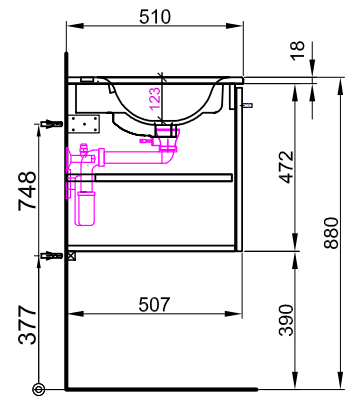

Massaufbau Stilo mit Tueren, Abdeckungen Keramik Move II
Mesures de construction Stilo à portes, céramique Move II

- Becken Links, in der Mitte, Rechts
- lavabo gauche, milieu, droit