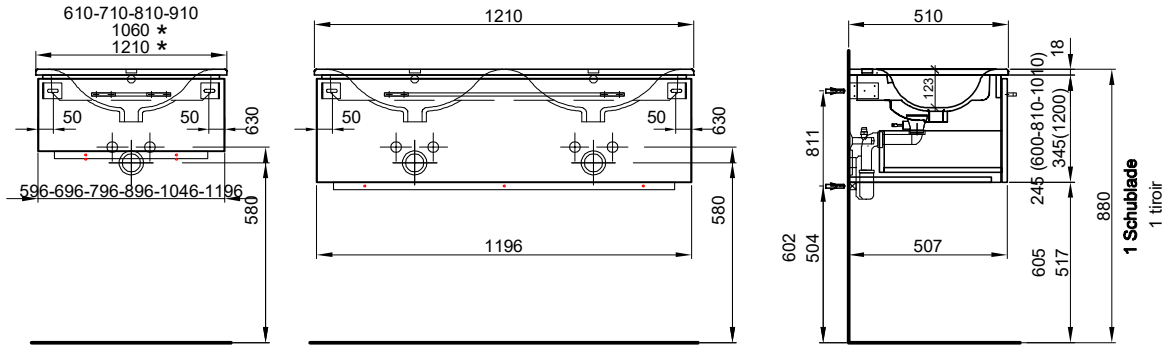

Massaufbau Stilo mit Schubladen, Abdeckungen Keramik Move II
Mesures de construction Stilo avec tiroirs, céramique Move II