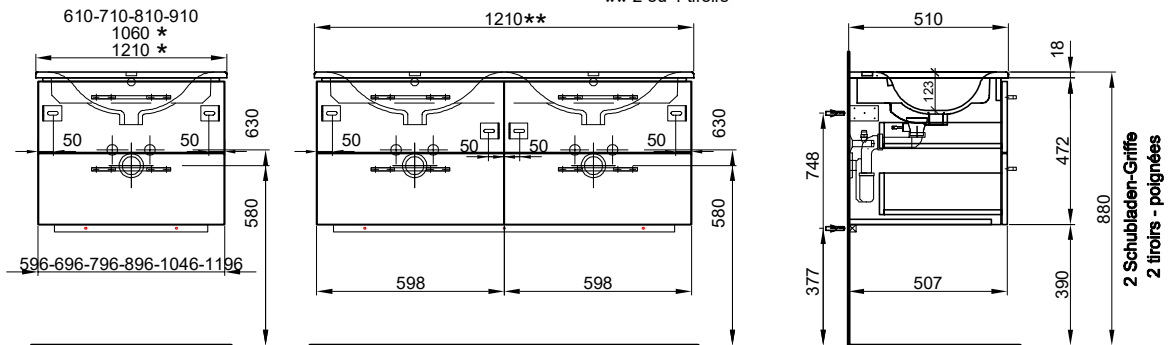

** 2 oder 4 Schubladen
** 2 ou 4 tiroirs