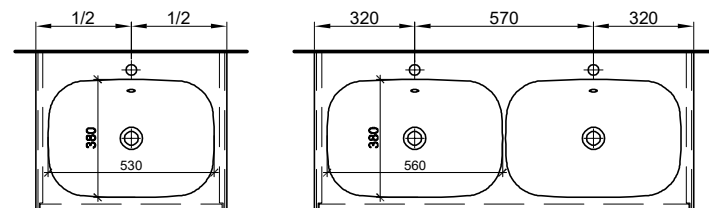

** 2 oder 4 Schubladen
** 2 ou 4 tiroirs