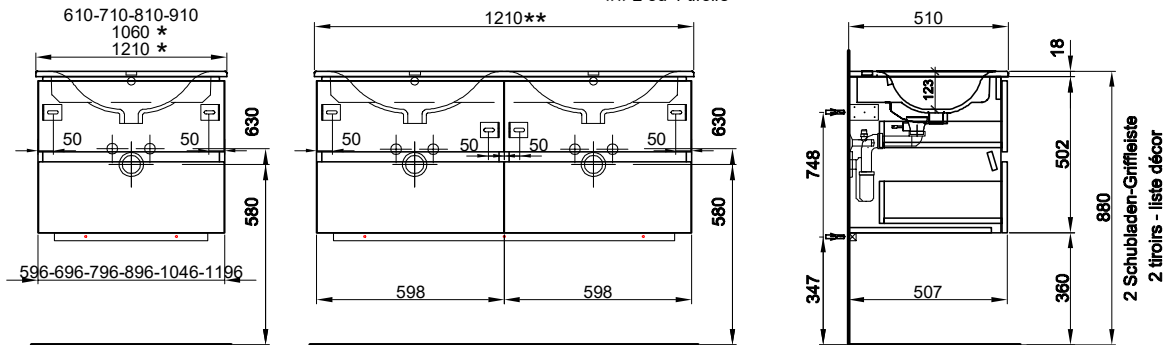

** 2 oder 4 Schubladen
** 2 ou 4 tiroirs