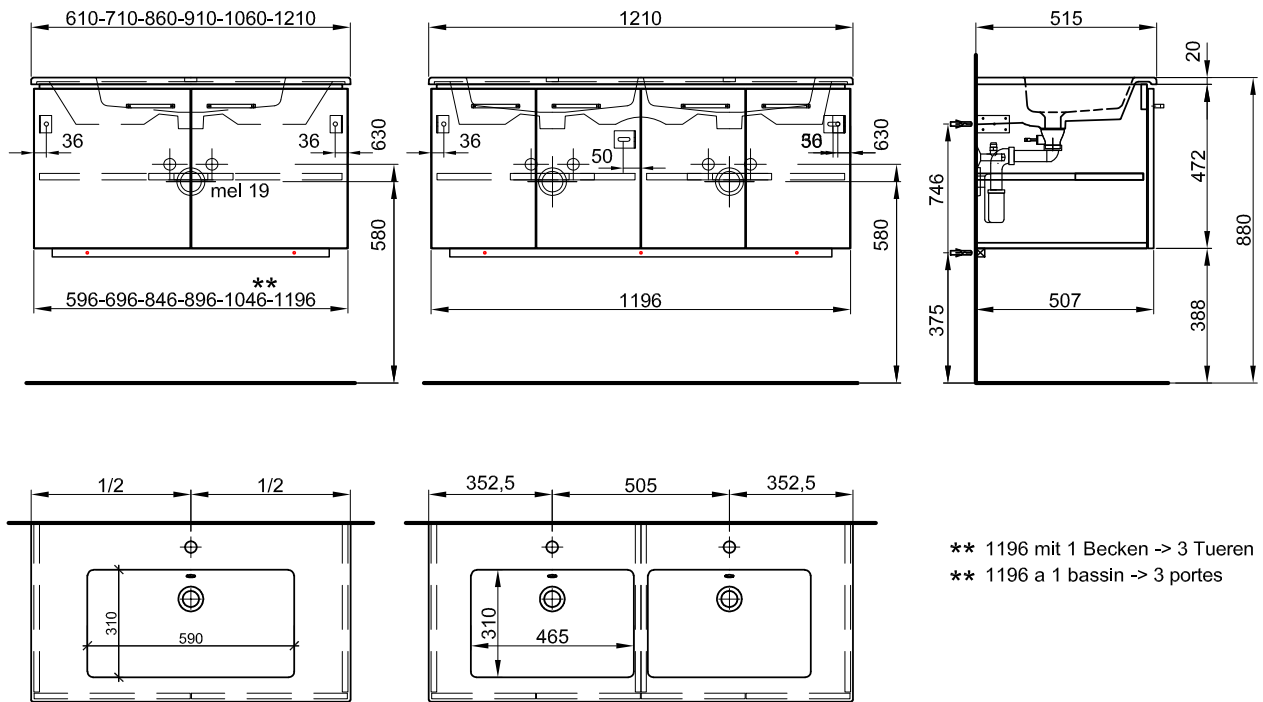

Massaufbau Stilo mit Tueren, Abdeckungen Keramik Cube
Mesures de construction Stilo à portes, céramique Cube