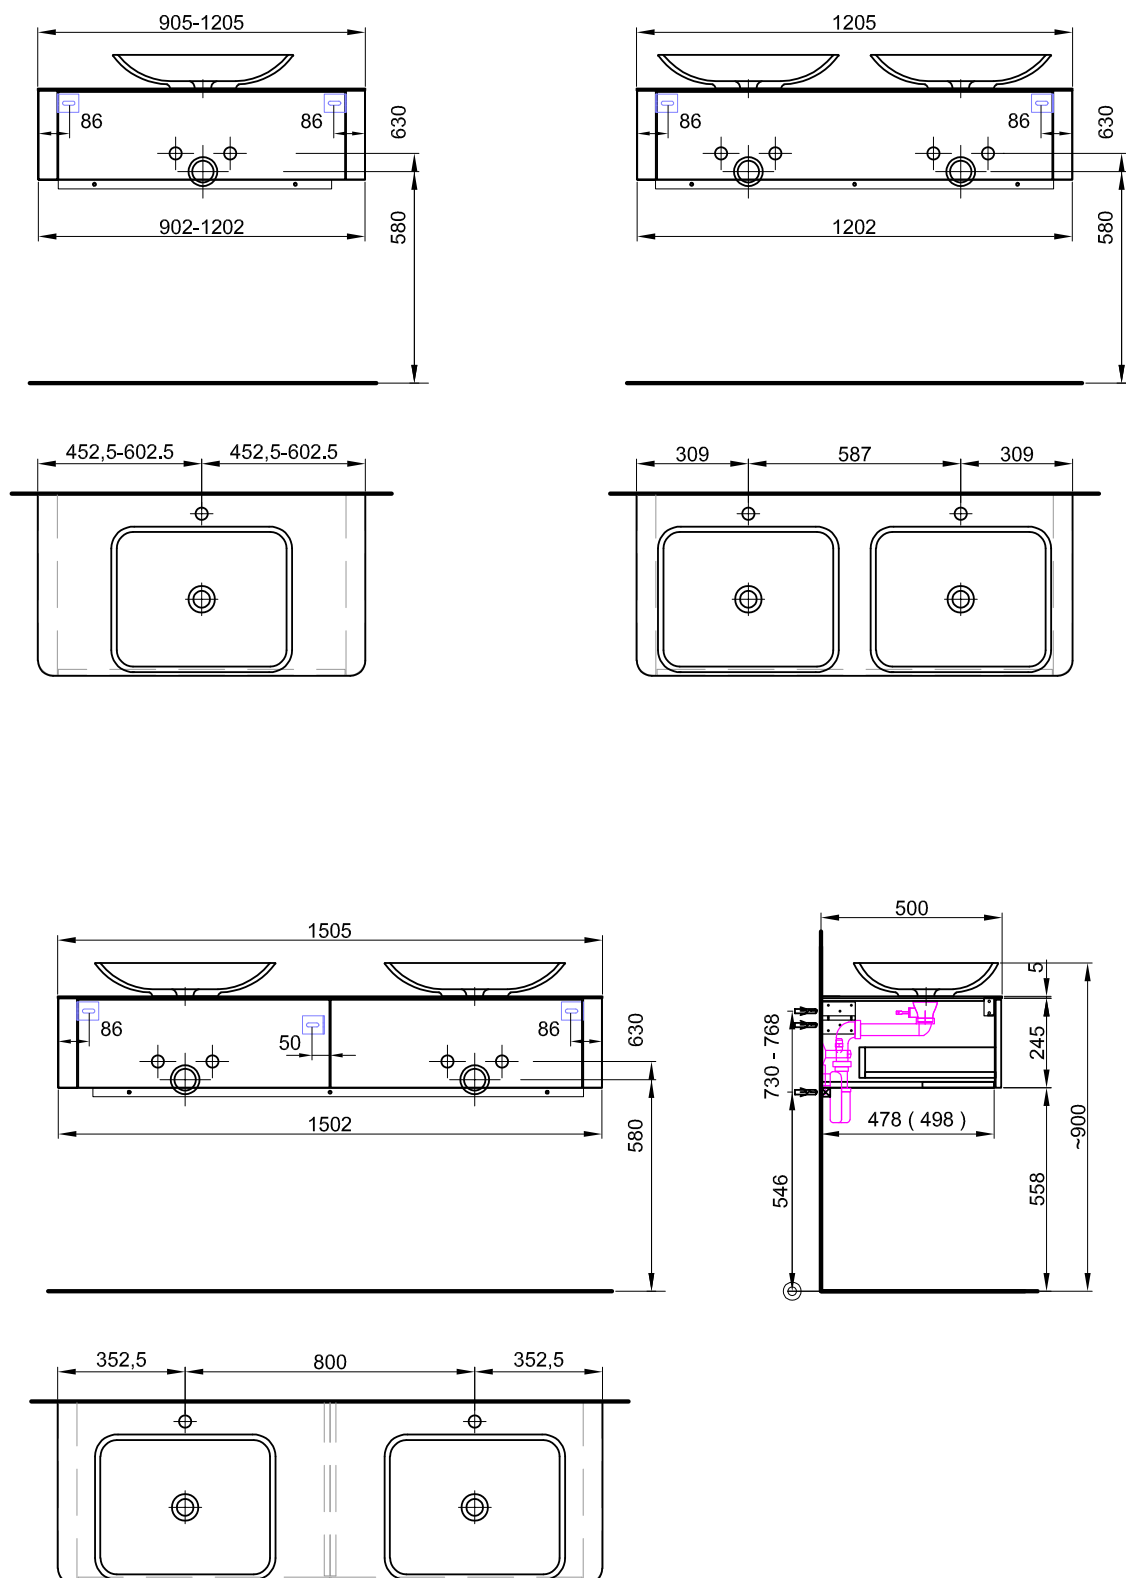

Massaufbau Soft mit 1 Schublade, Beckeneinbau von oben
Mesures de construction Soft avec 1 tiroir, lavabo par-dessus