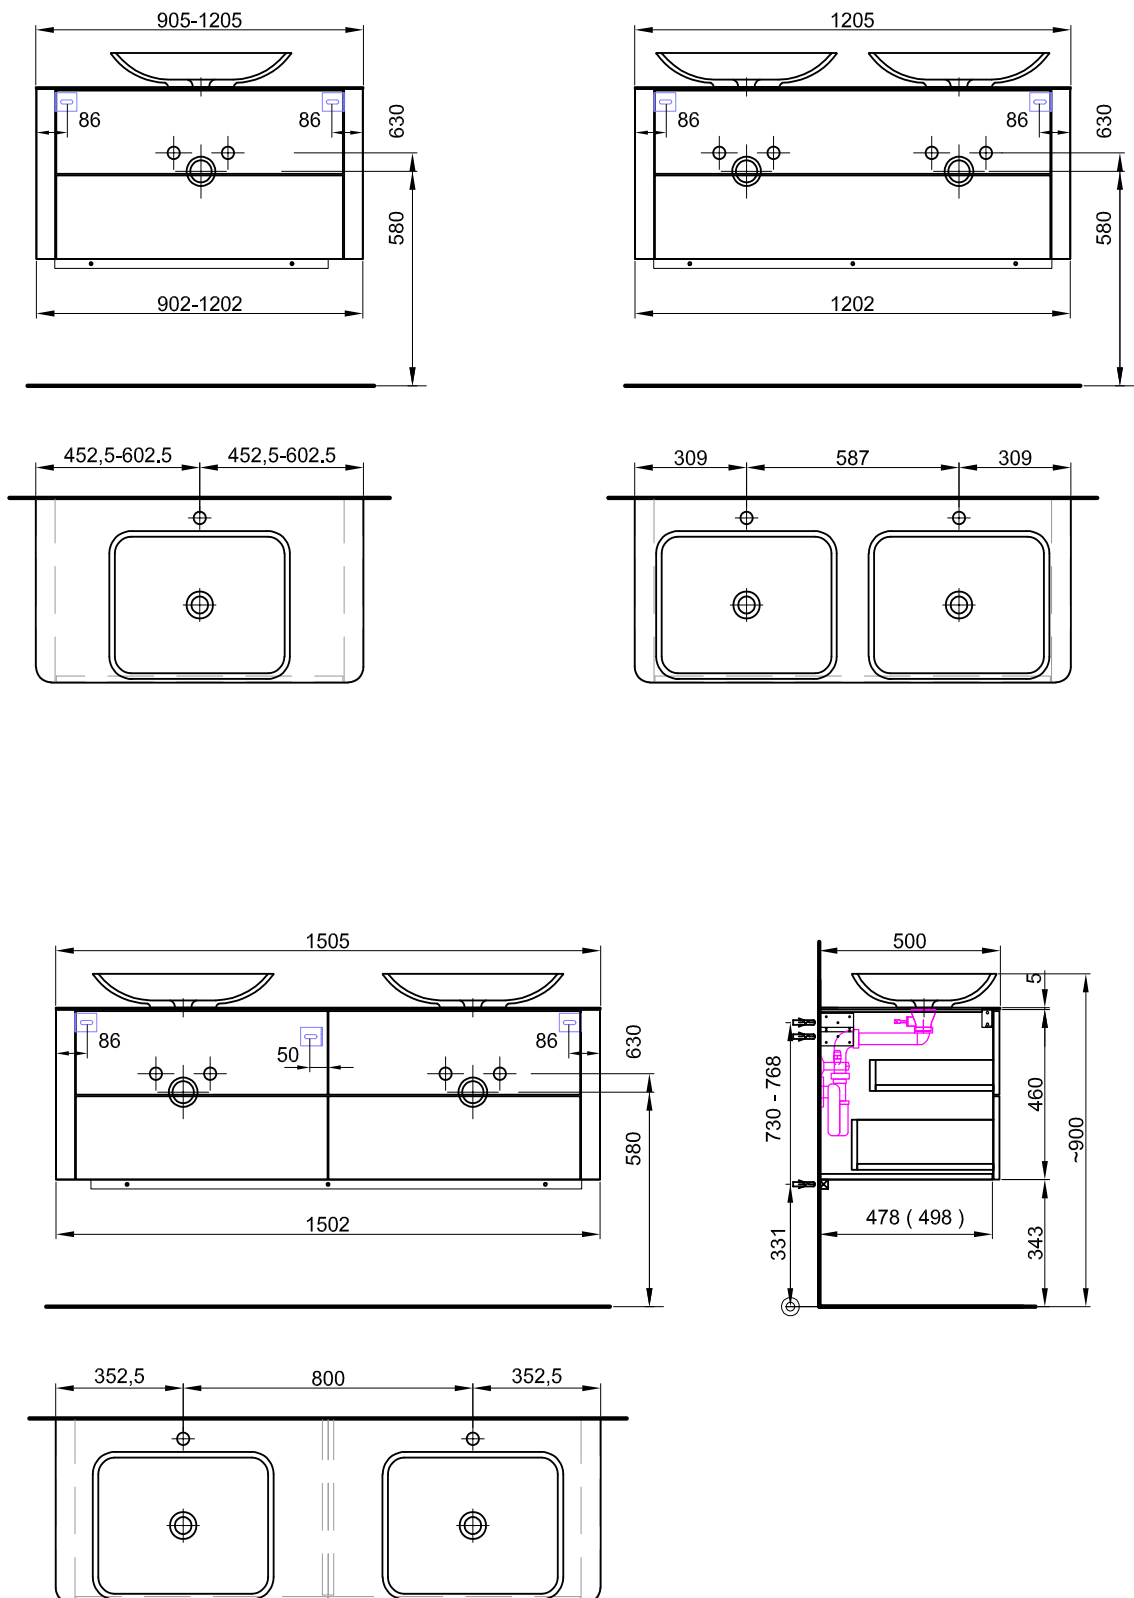

Massaufbau Soft mit 2 Schubladen, Beckeneinbau von oben
Mesures de construction Soft avec 2 tiroirs, lavabo par-dessus