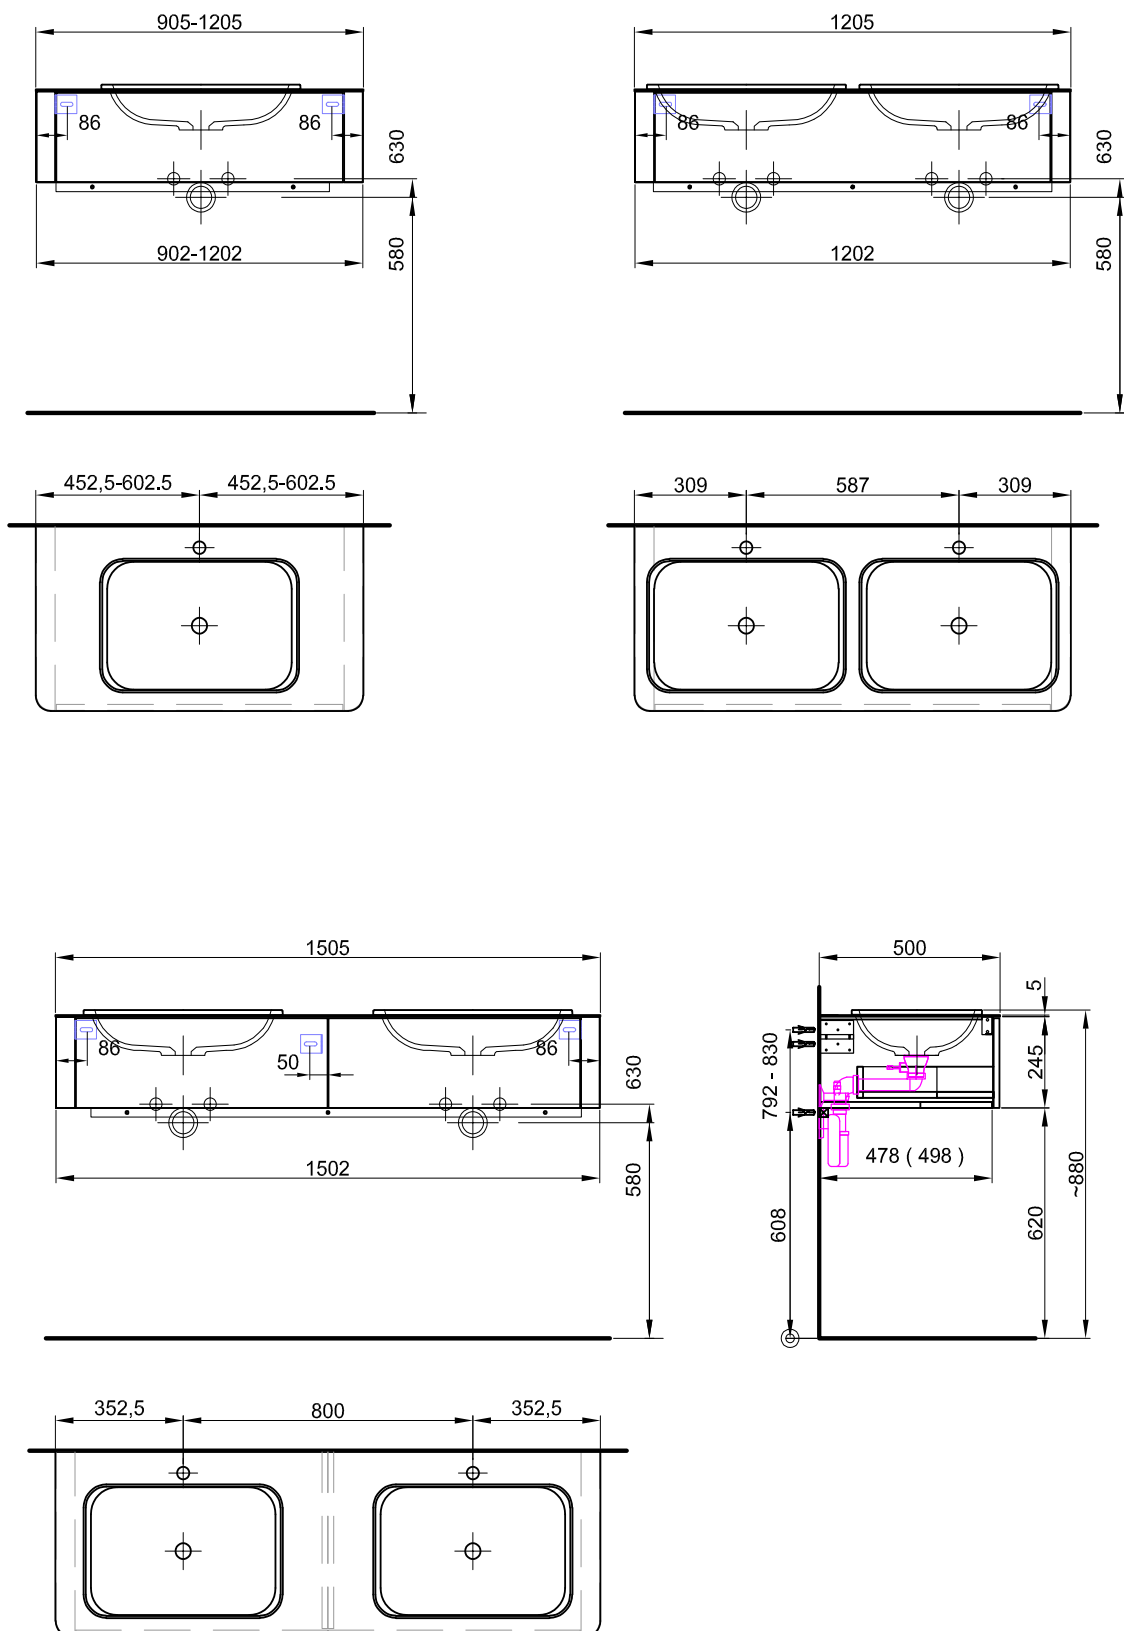

Massaufbau Soft mit 1 Schublade, Beckeneinbau halbeinbau
Mesures de construction Soft avec 1 tiroir, lavabo semi-encasté