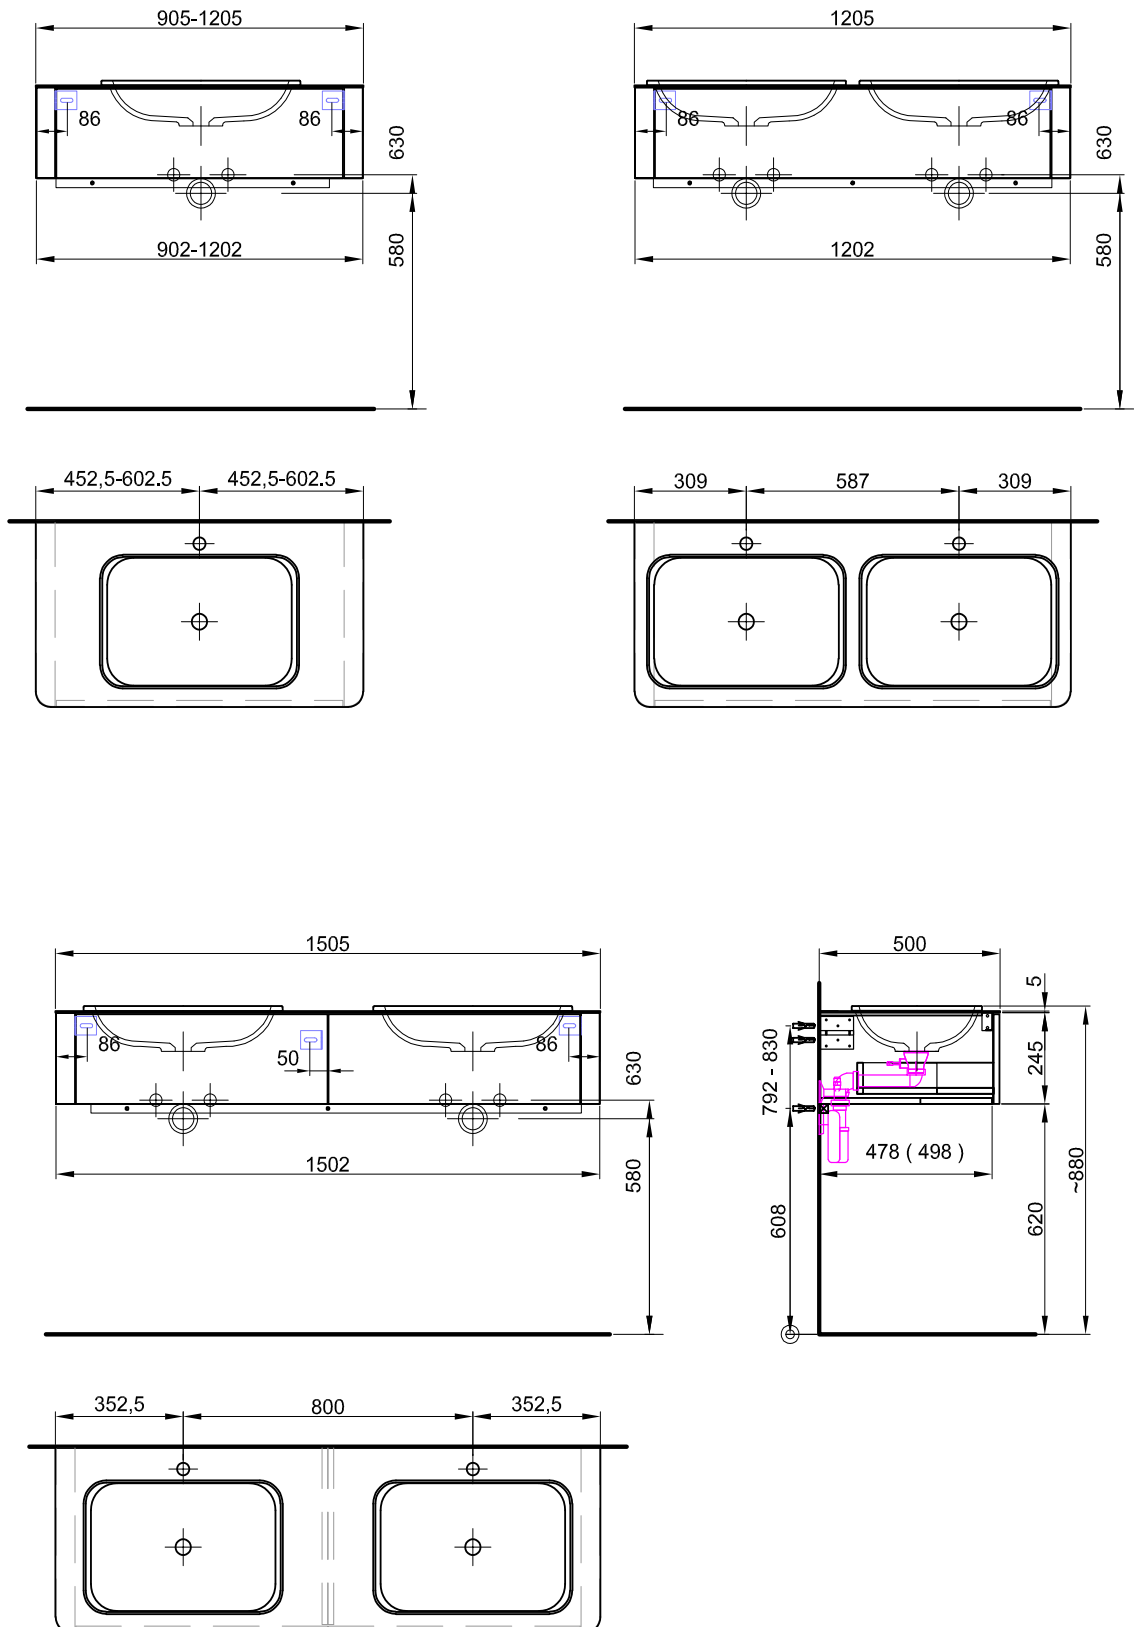

Massaufbau Soft mit 1 Schublade, Beckeneinbau halbeinbau
Mesures de construction Soft avec 1 tiroir, lavabo semi-encasté