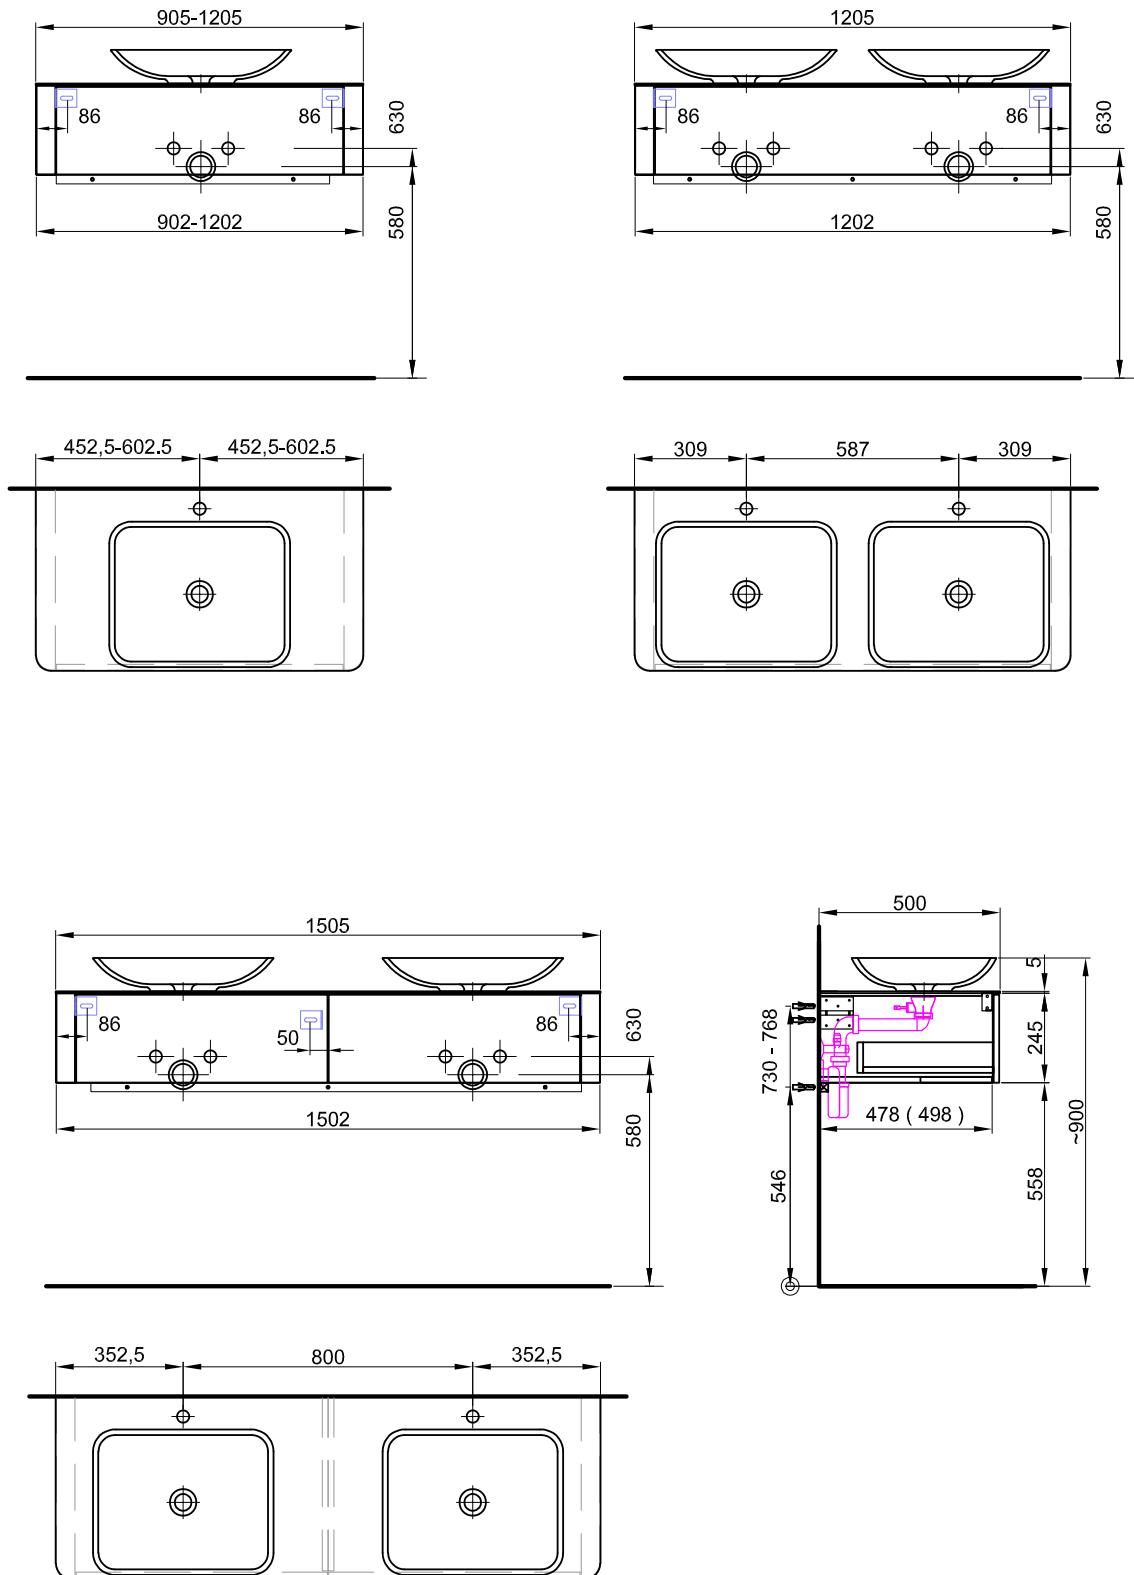

Massaufbau Soft mit 1 Schublade, Beckeneinbau von oben
Mesures de construction Soft avec 1 tiroir, lavabo par-dessus