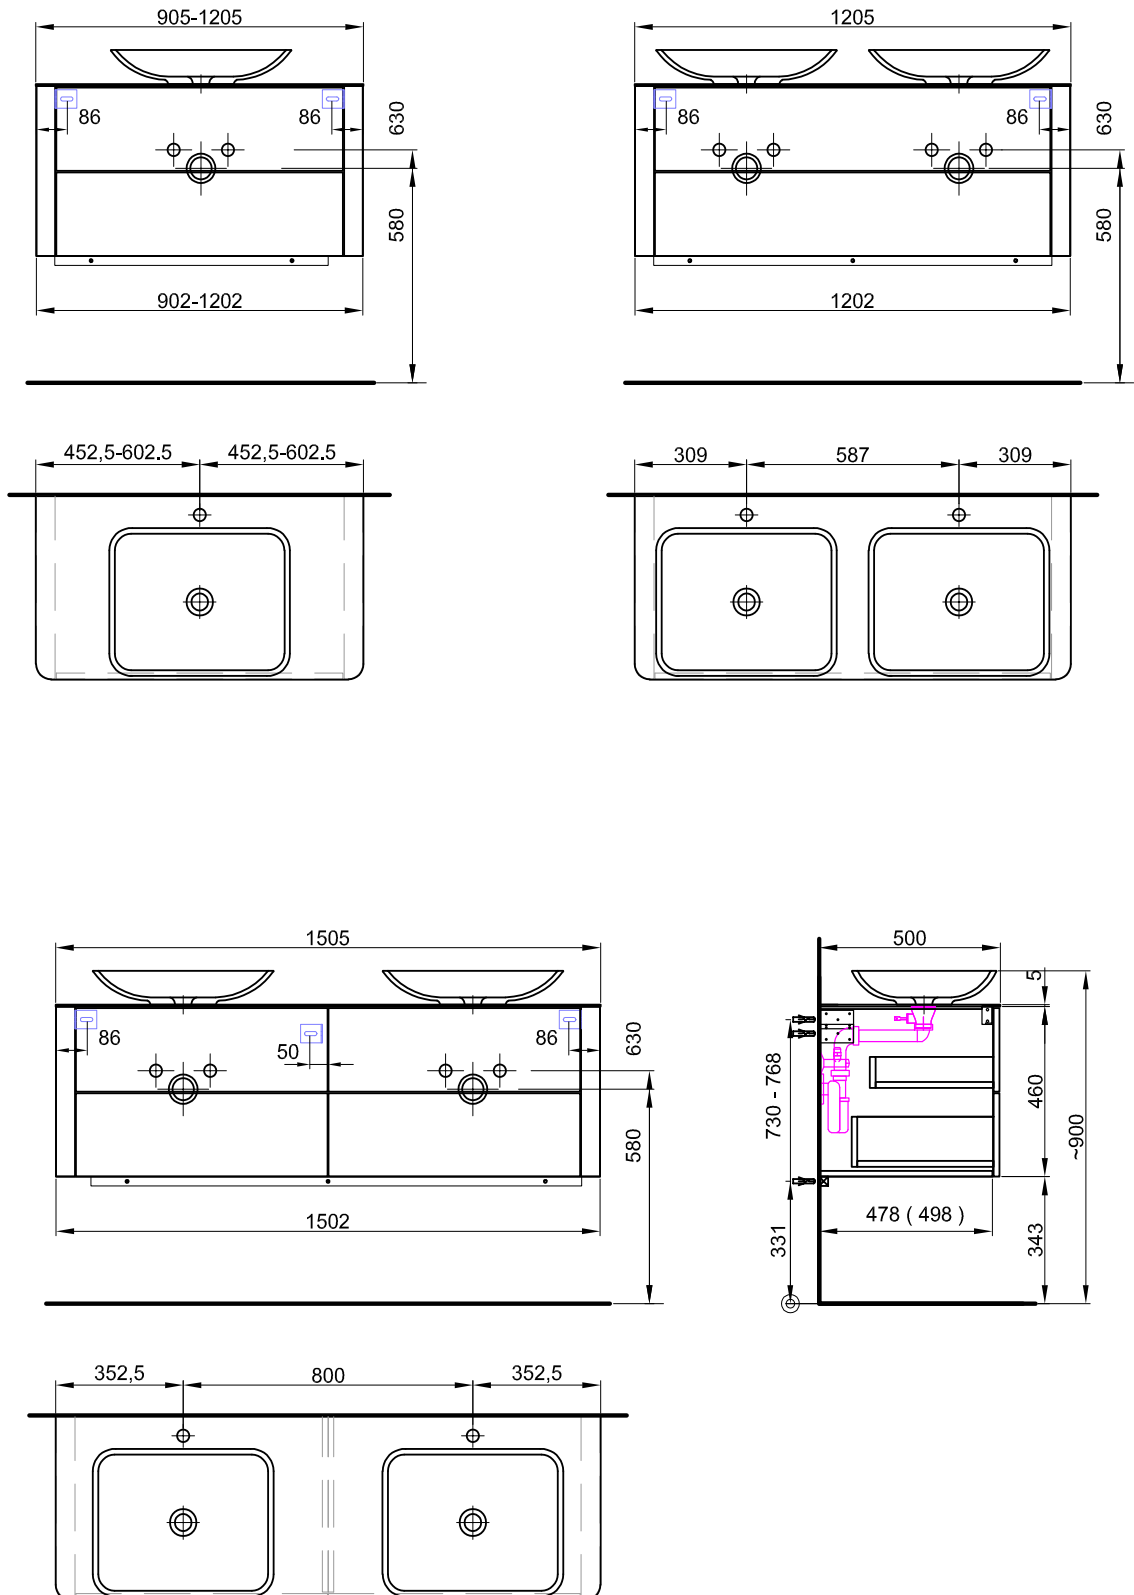

Massaufbau Soft mit 2 Schubladen, Beckeneinbau von oben
Mesures de construction Soft avec 2 tiroirs, lavabo par-dessus