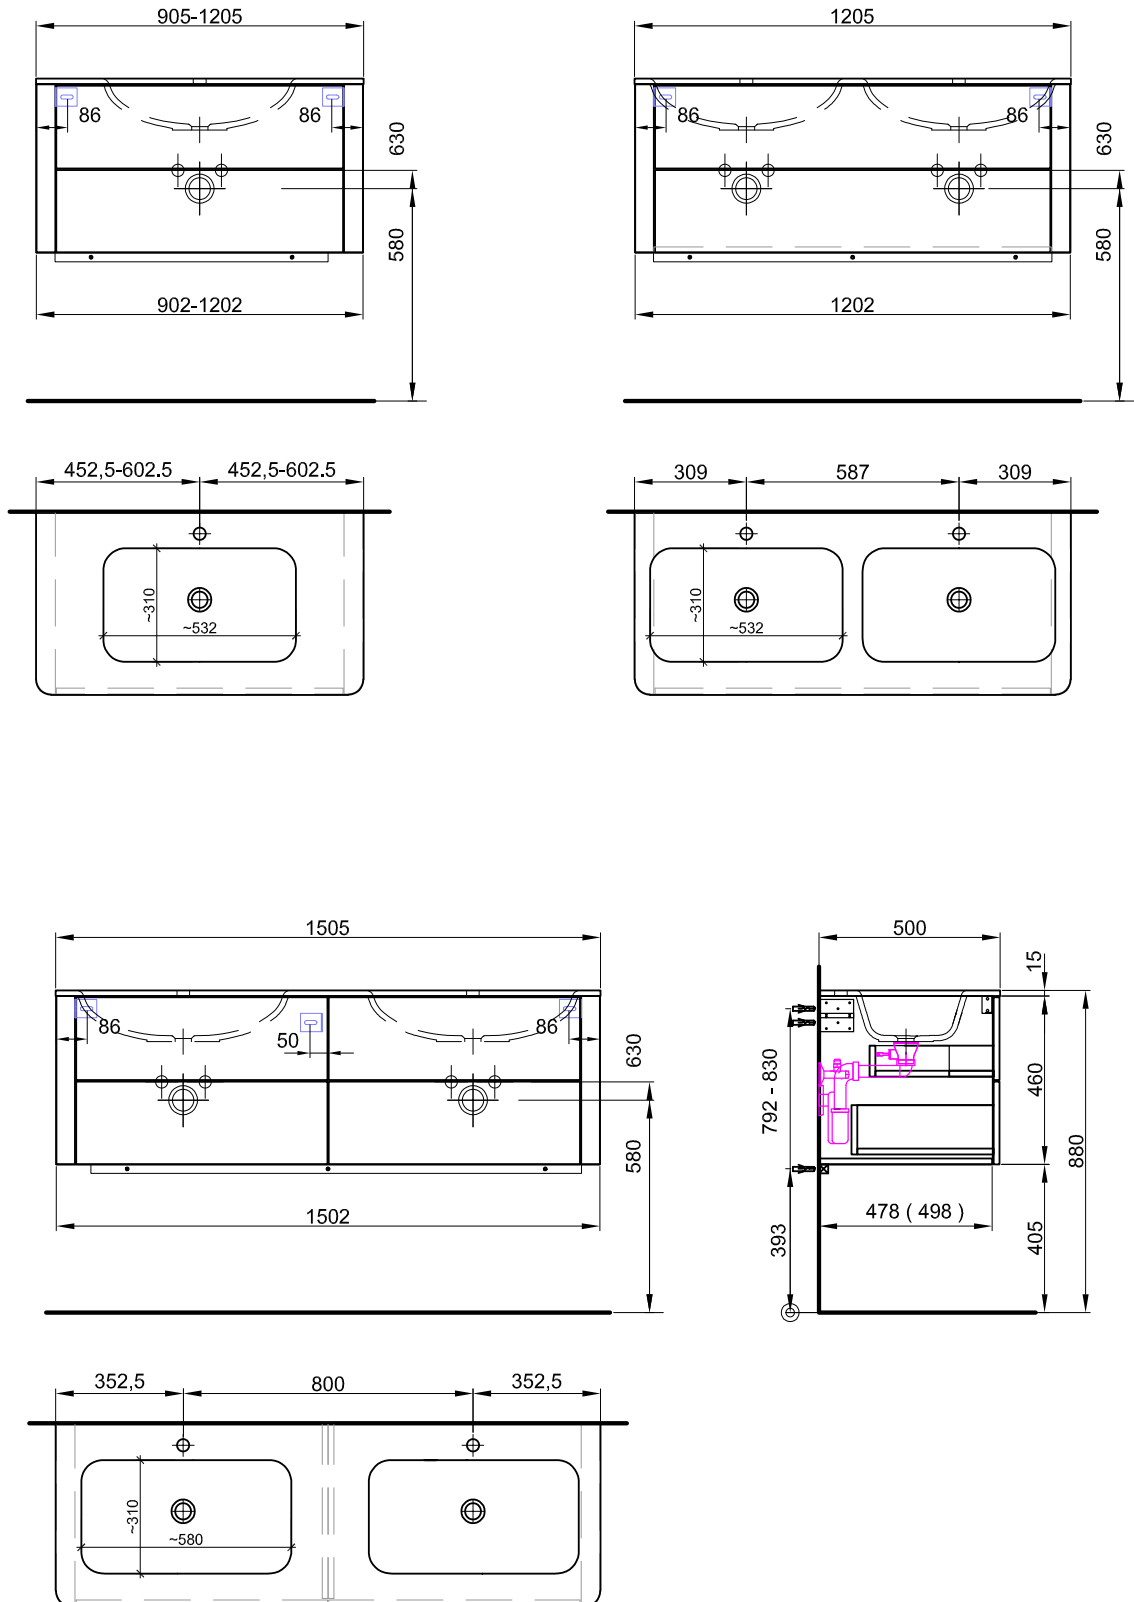

Massaufbau Soft mit 2 Schubladen, Keramikwaschtisch
Mesures de construction Soft avec 2 tiroirs, table céramique