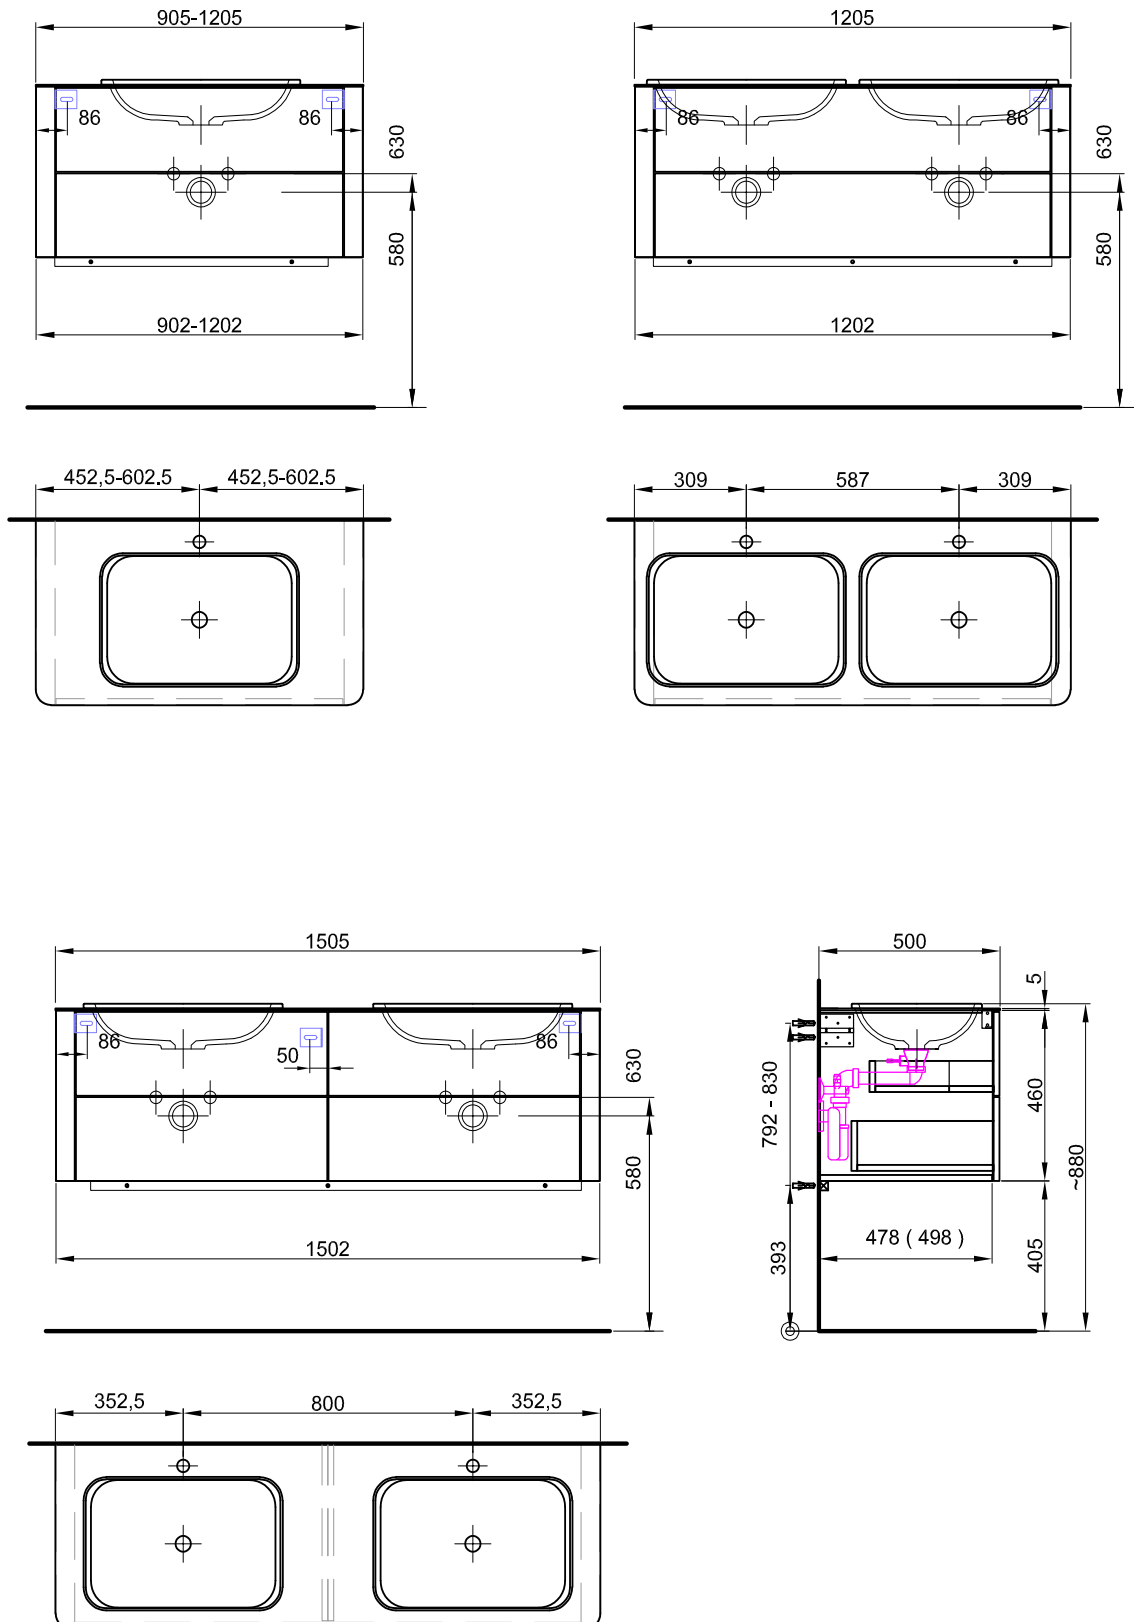

Massaufbau Soft mit 2 Schubladen, Beckeneinbau halbeinbau
Mesures de construction Soft avec 2 tiroirs, lavabo semi-encasté