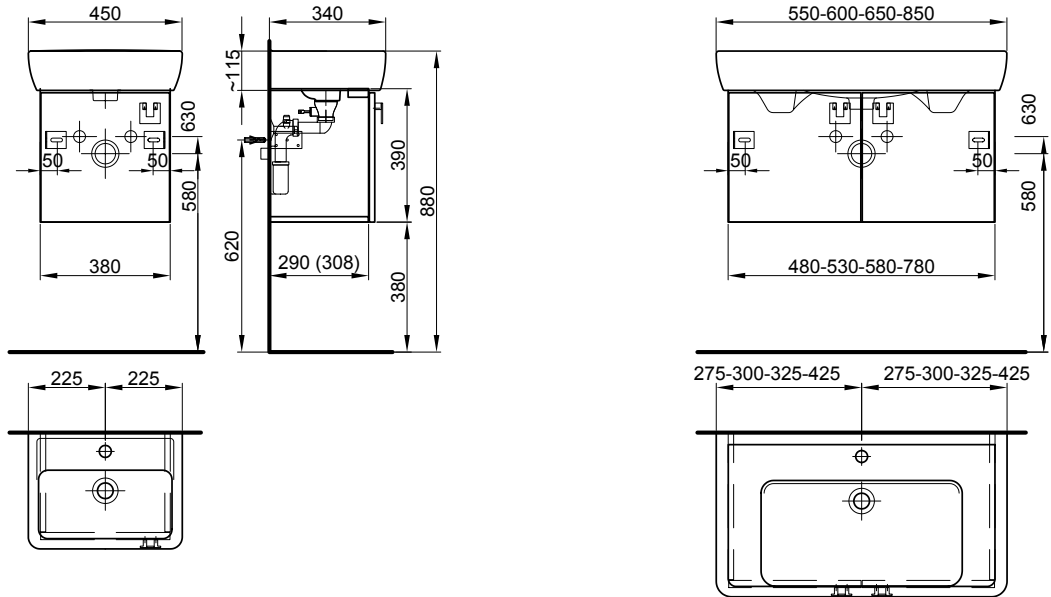

Massaufbau Pro-Smart
Mesures de construction Pro-Smart

*

* Gauche & Droite / Links & Rechts