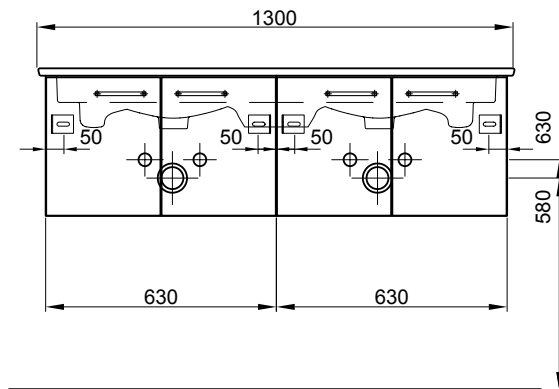

Massaufbau Venticello-Smart

Mesures de construction Venticello-Smart