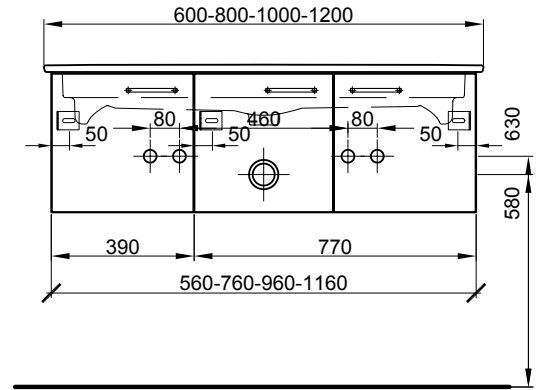

Massaufbau Venticello-Smart

Mesures de construction Venticello-Smart