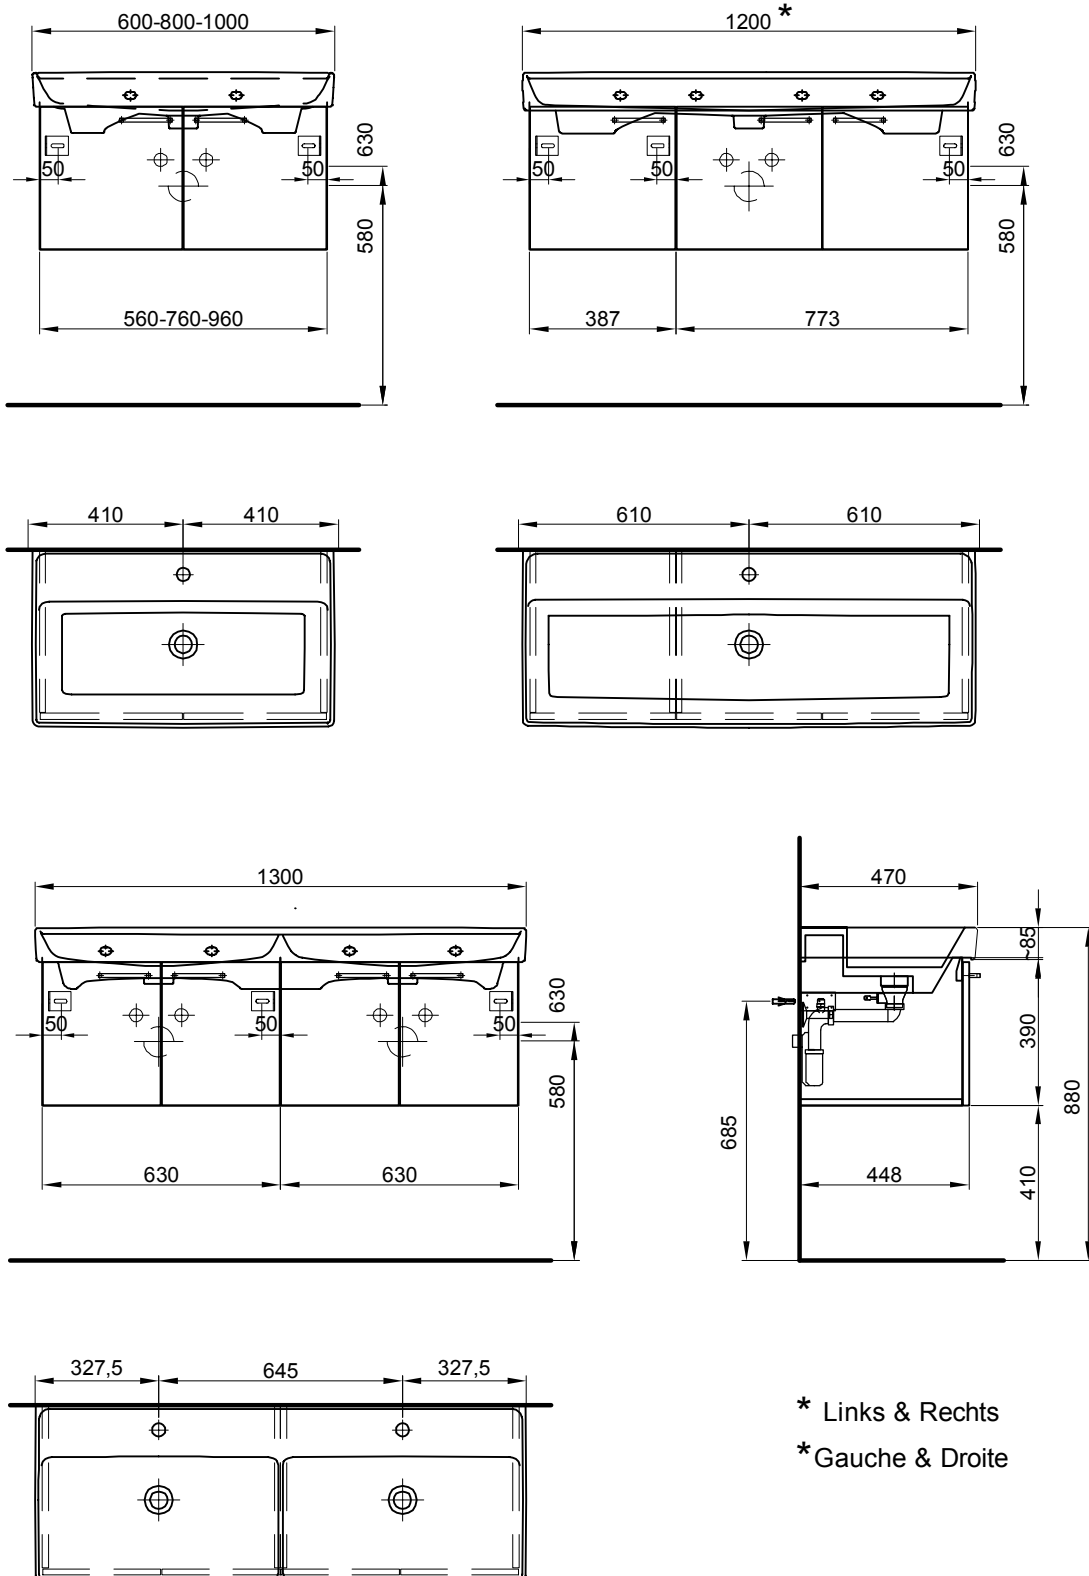

Massaufbau Collaro-Smart
Mesures de construction Collaro-Smart

* Links & Rechts

* Gauche & Droite