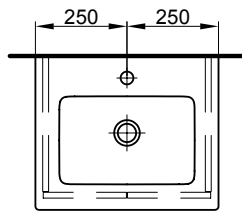

Massaufbau Venticello-Smart

Mesures de construction Venticello-Smart