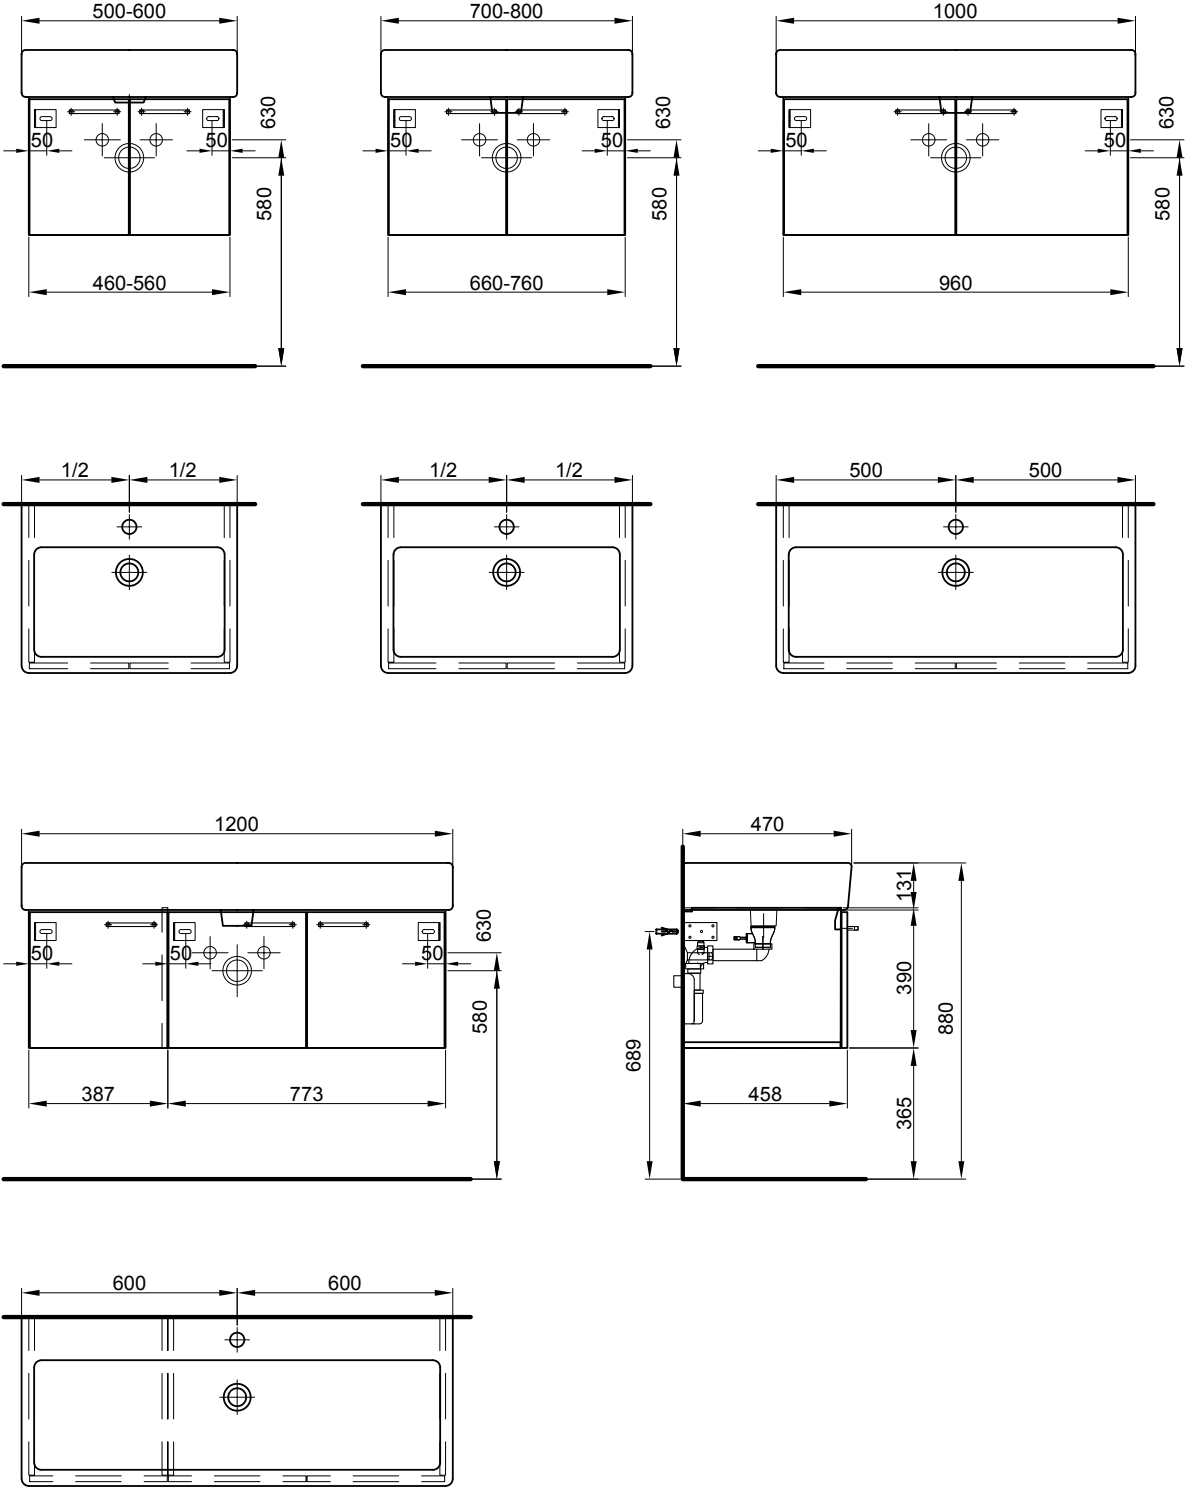

Massaufbau Vero Air-Smart
Mesures de construction Vero Air-Smart