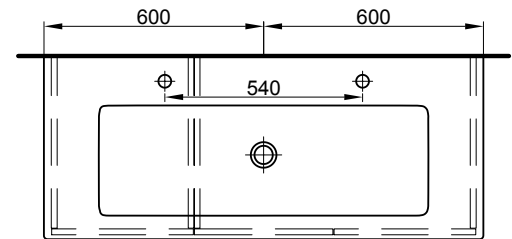

Massaufbau Venticello-Smart

Mesures de construction Venticello-Smart