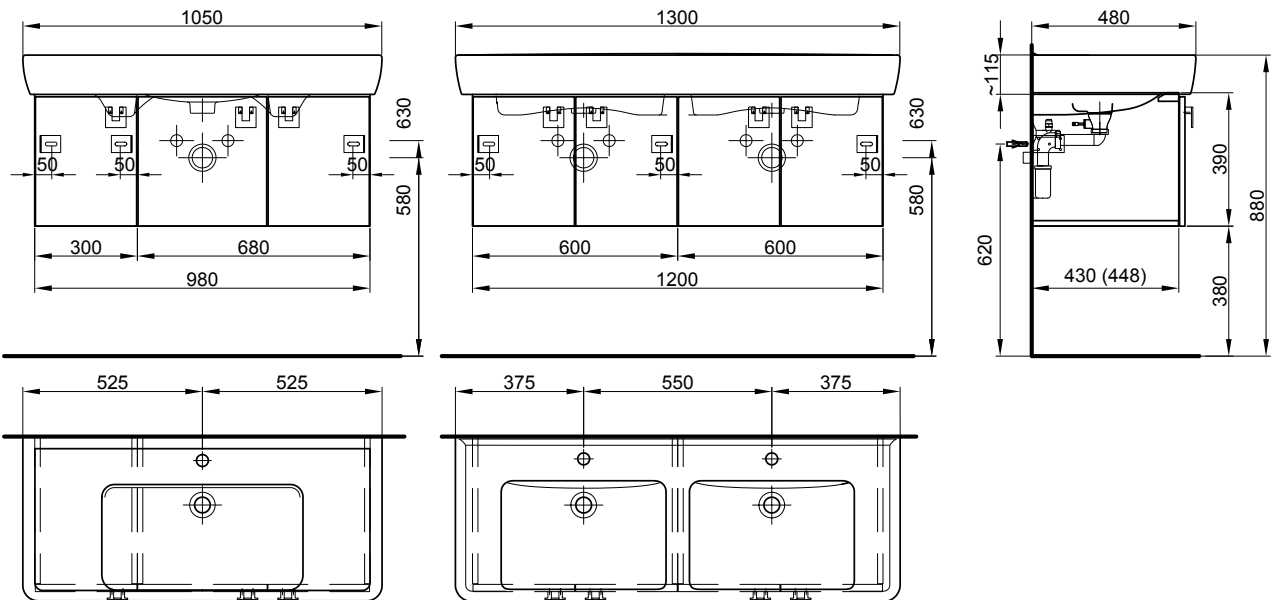

Massaufbau Pro-Smart
Mesures de construction Pro-Smart

*

* Gauche & Droite / Links & Rechts