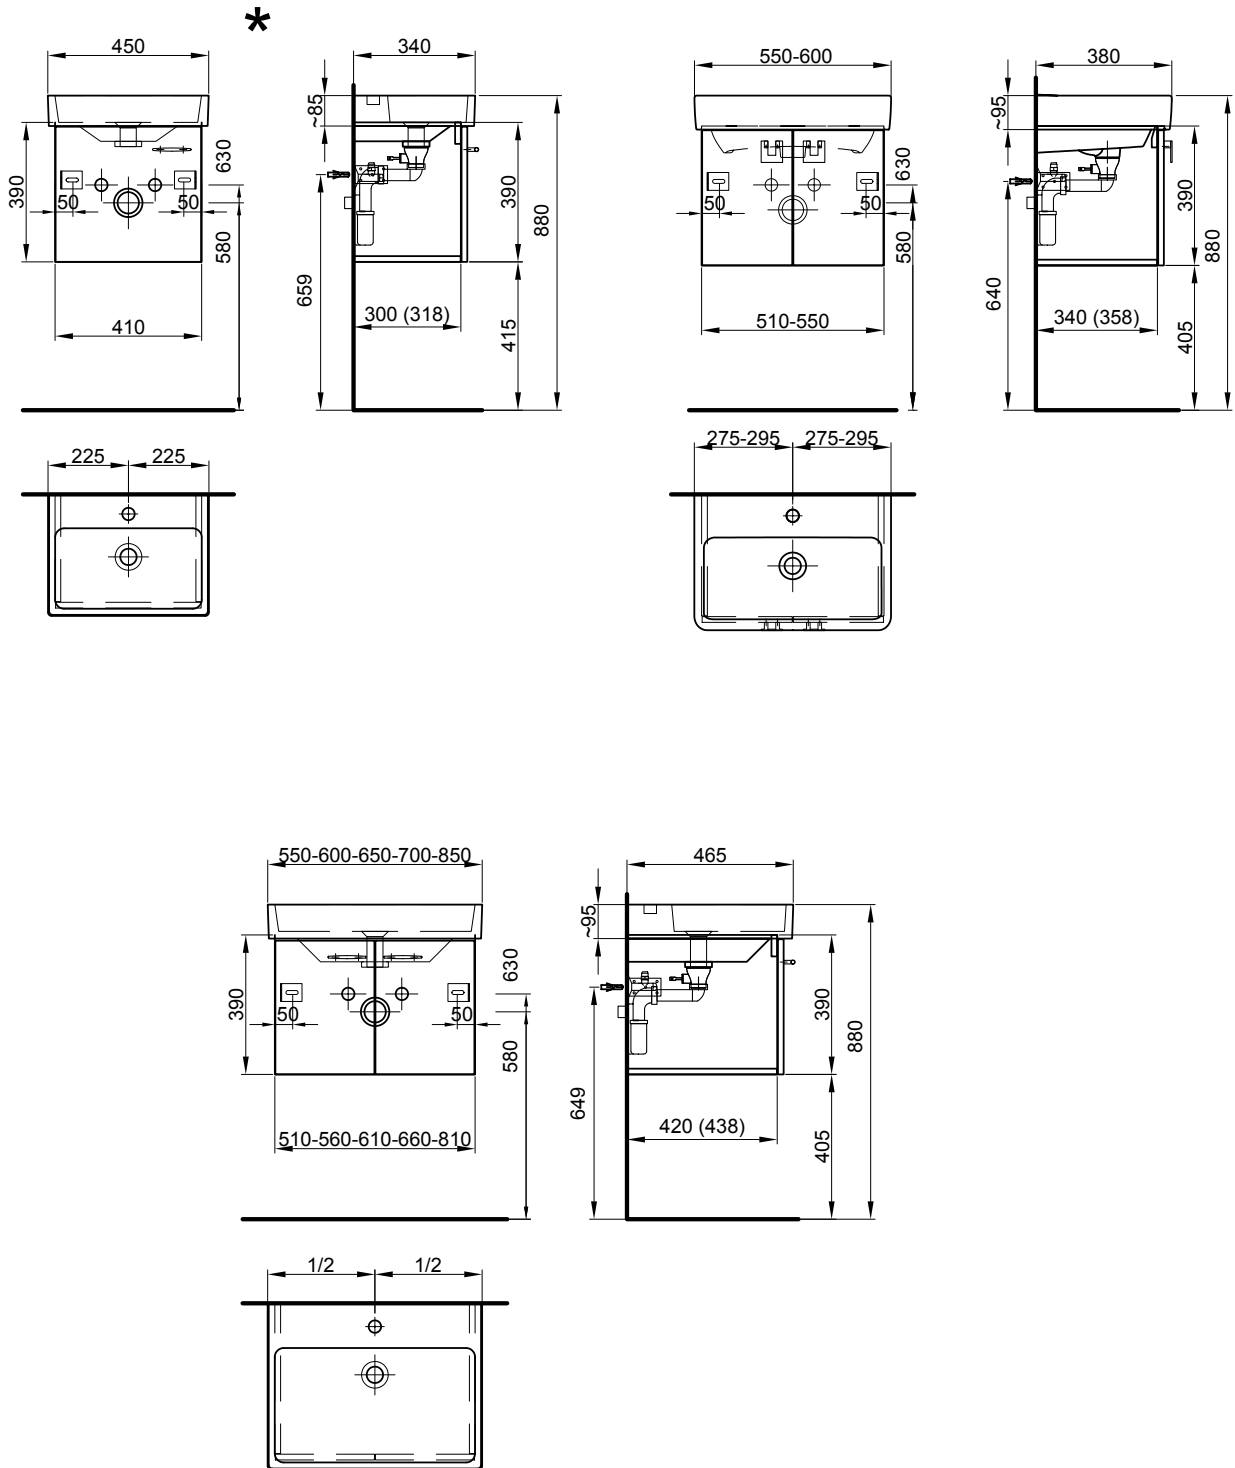

Massaufbau Pro S-Smart
Mesures de construction Pro S-Smart

* Gauche & Droite / Links & Rechts