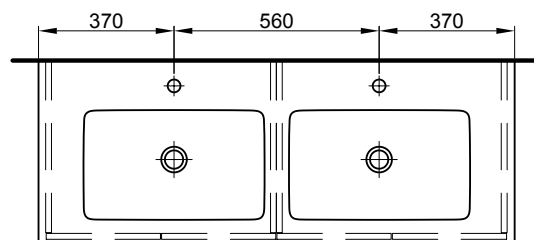

Massaufbau Venticello-Smart

Mesures de construction Venticello-Smart