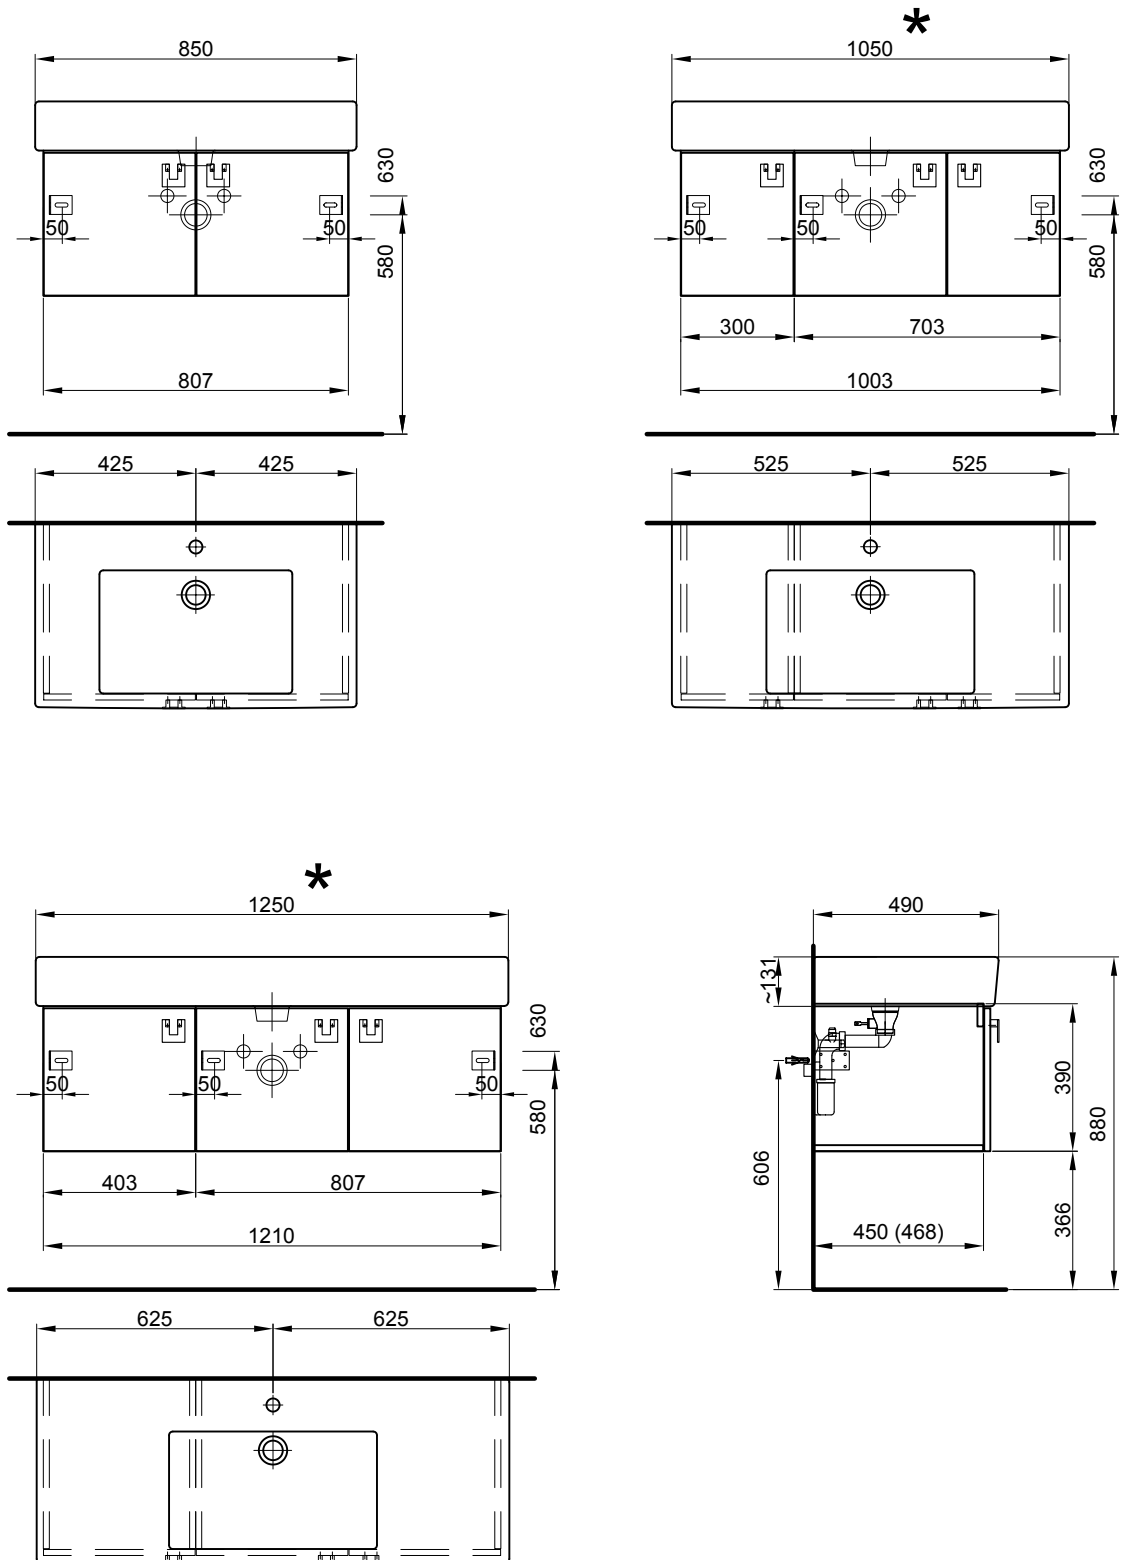

Massaufbau Vero-Smart
Mesures de construction Vero-Smart

* Gauche & Droite / Links & Rechts