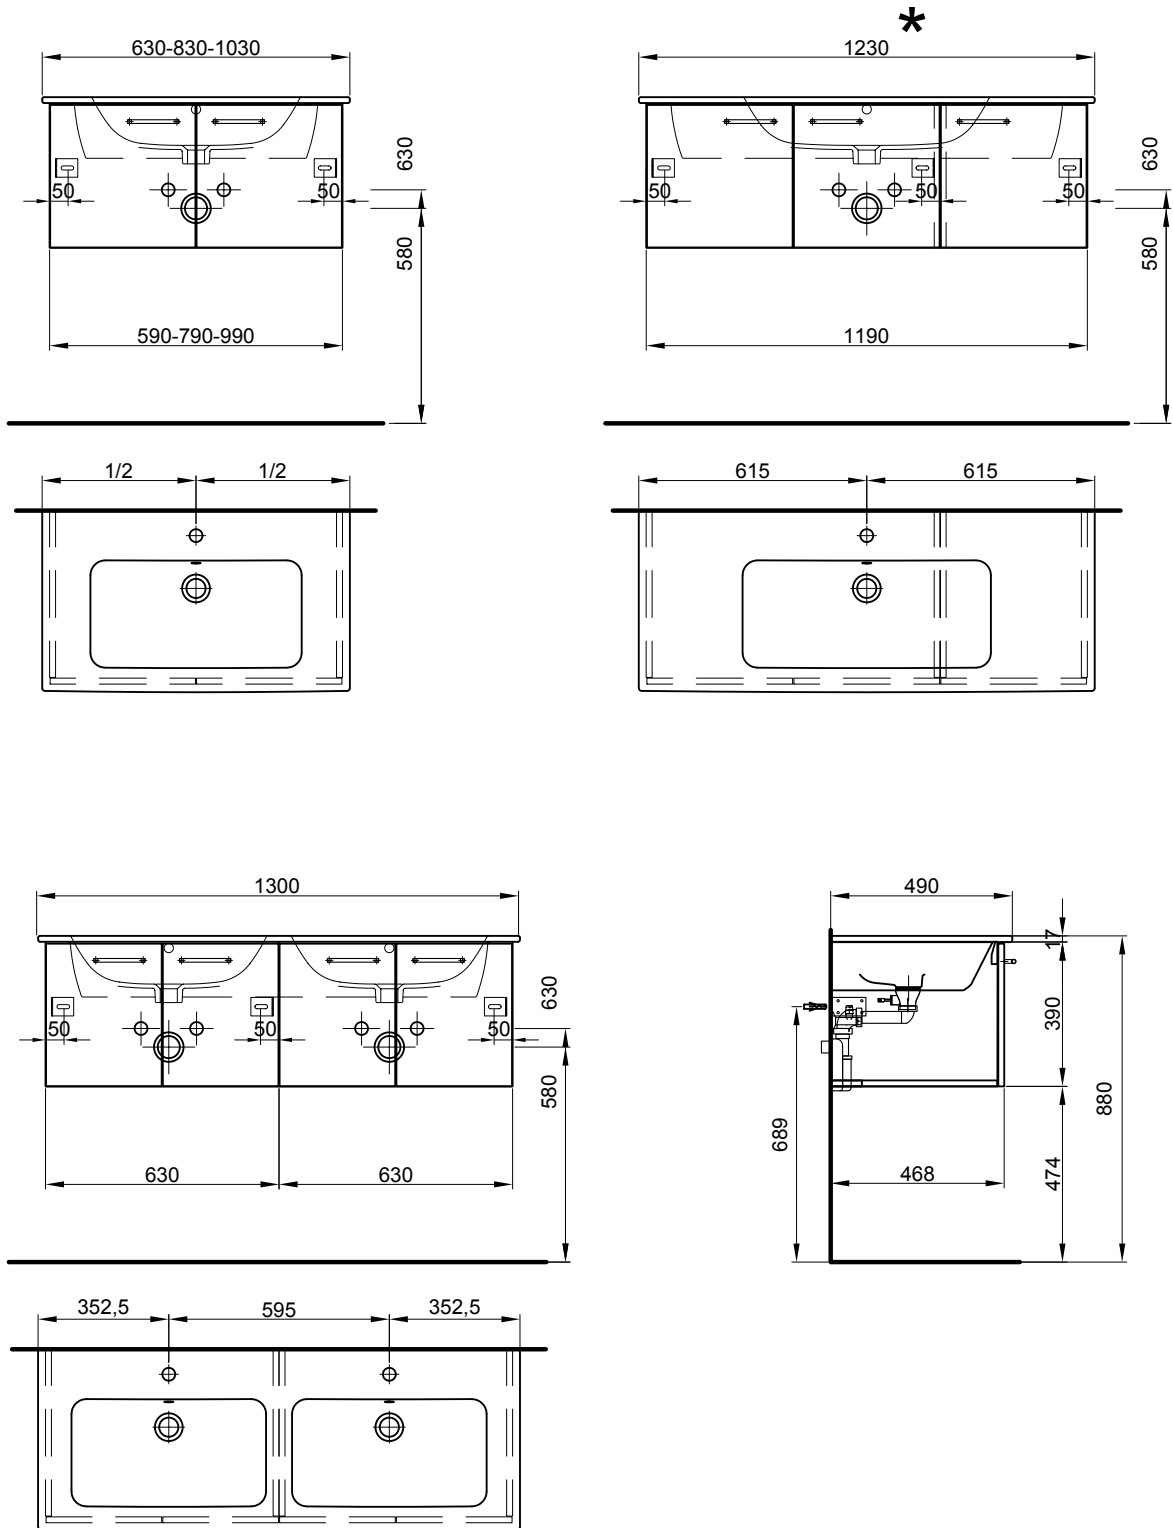

Massaufbau Me by Starck-Smart
 Mesures de construction Me by Starck-Smart

* Gauche & Droite / Links & Rechts

Moderna R-Smart

Moderna R-Smart

Description

pour table en céramique

Corps

Stratifié