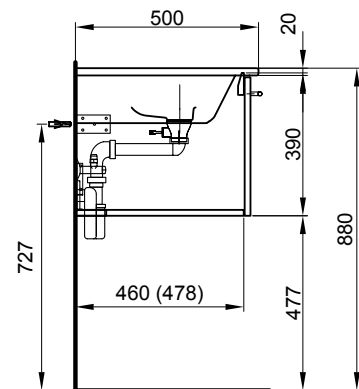

Massaufbau Venticello-Smart

Mesures de construction Venticello-Smart