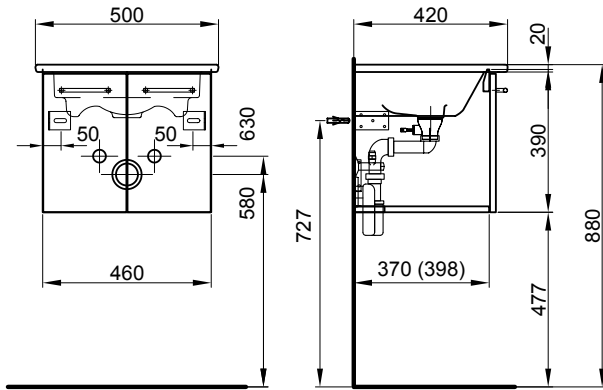

Massaufbau Venticello-Smart

Mesures de construction Venticello-Smart