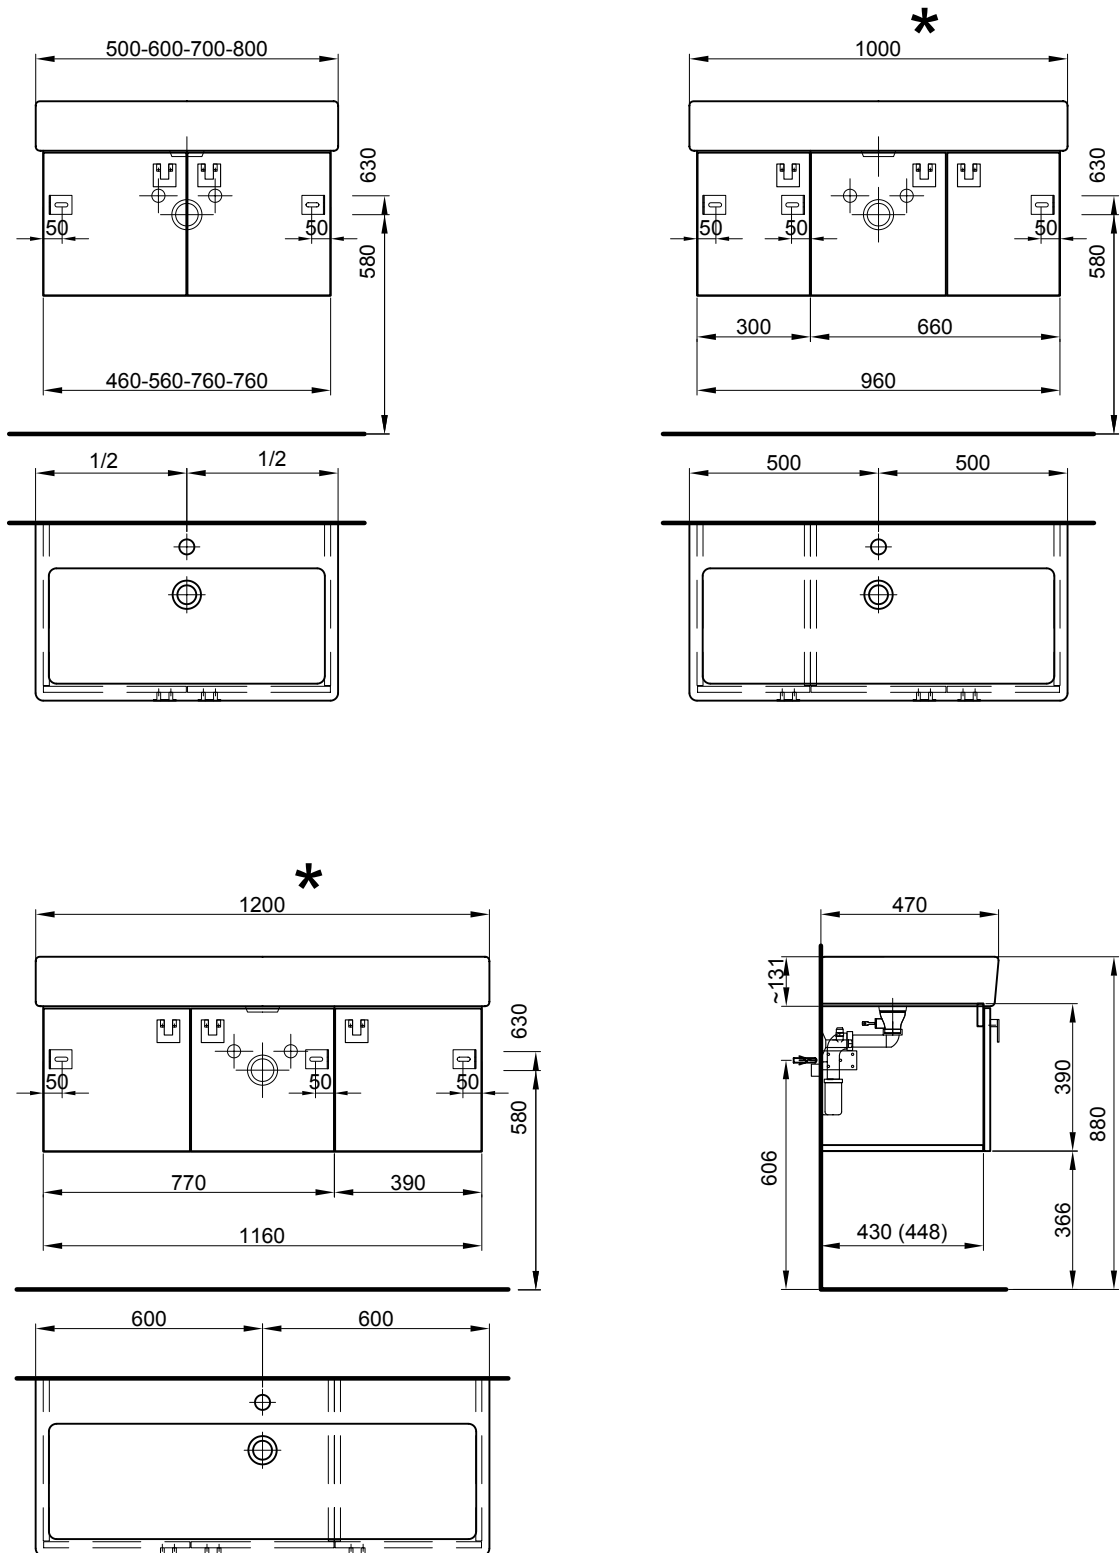

Massaufbau Vero-Smart
Mesures de construction Vero-Smart

* Gauche & Droite / Links & Rechts