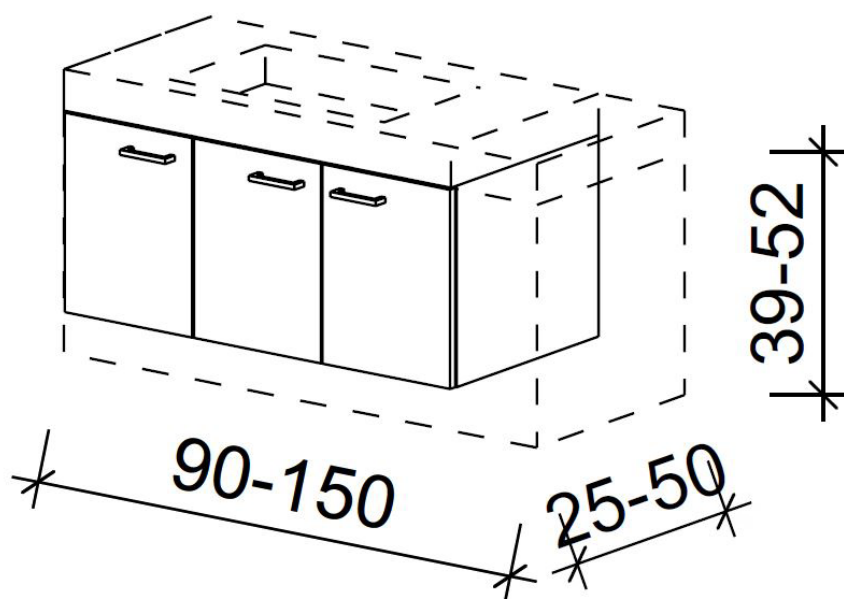

126/39/43.8 cm

Massaufbau Pro S-Smart  
 Mesures de construction Pro S-Smart

\* Gauche & Droite / Links & Rechts

Massaufbau Pro S-Smart  
 Mesures de construction Pro S-Smart

\* Gauche & Droite / Links & Rechts