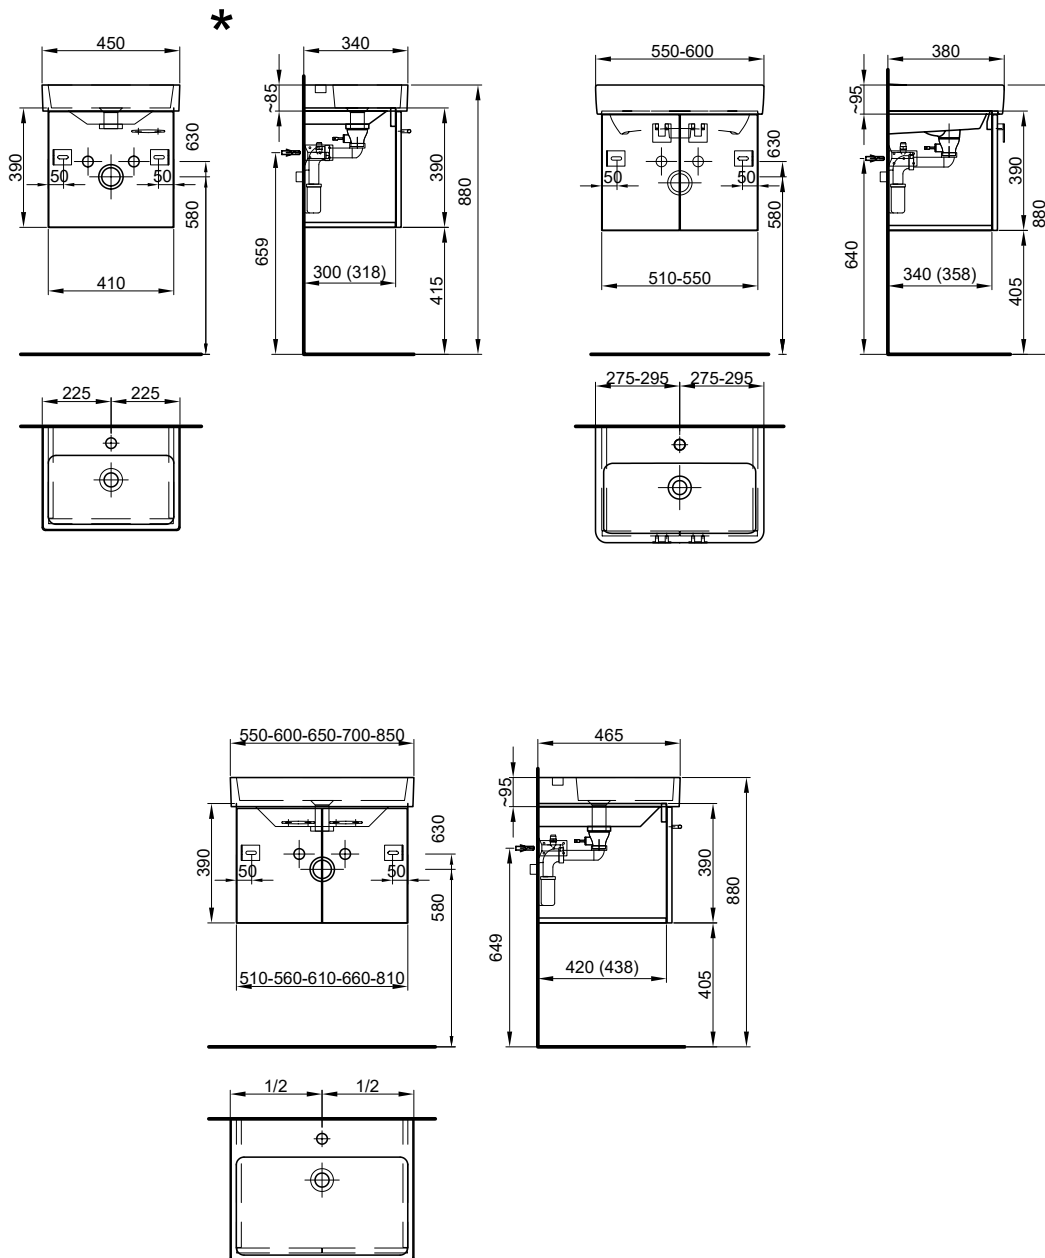

126/39/43.8 cm

Massaufbau Pro S-Smart  
 Mesures de construction Pro S-Smart

\* Gauche & Droite / Links & Rechts

Massaufbau Pro S-Smart  
 Mesures de construction Pro S-Smart

\* Gauche & Droite / Links & Rechts