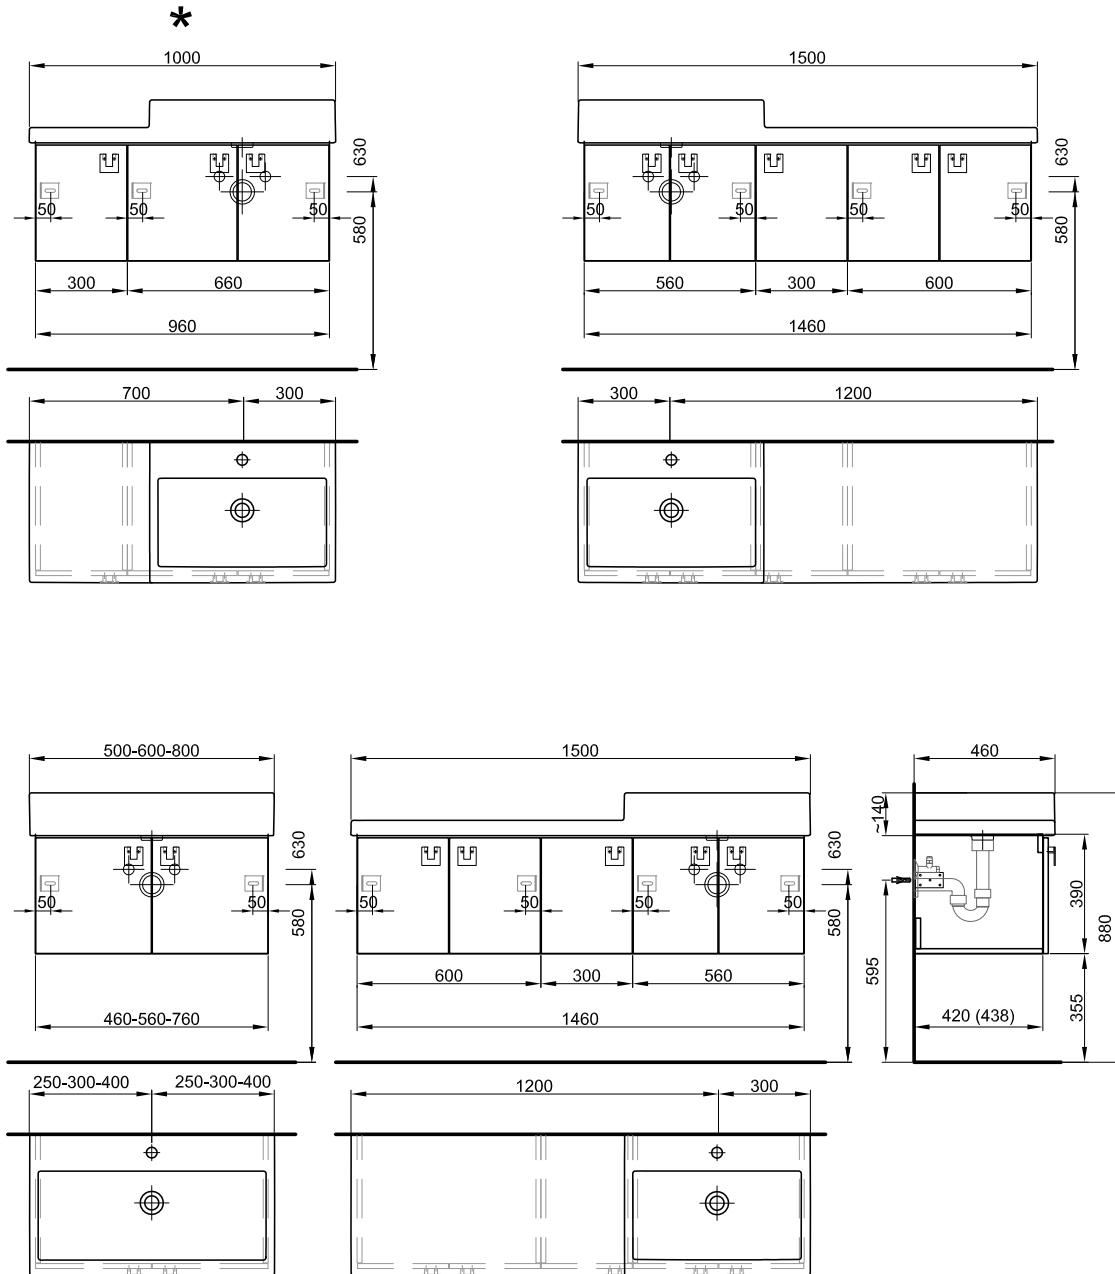

Massaufbau Living-City-Smart
Mesures de construction Living-City-Smart

* Gauche & Droite / Links & Rechts