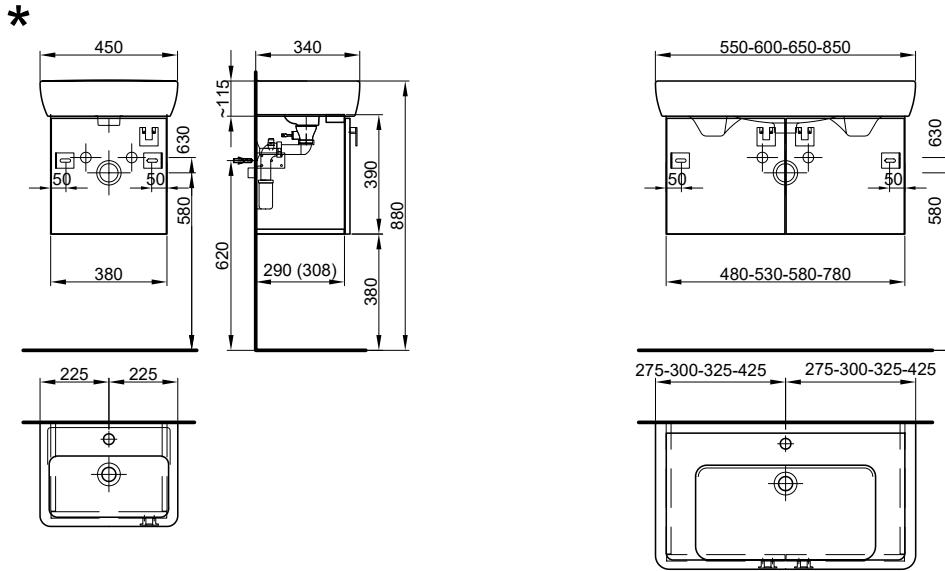

Massaufbau Pro-Smart
Mesures de construction Pro-Smart

* Gauche & Droite / Links & Rechts