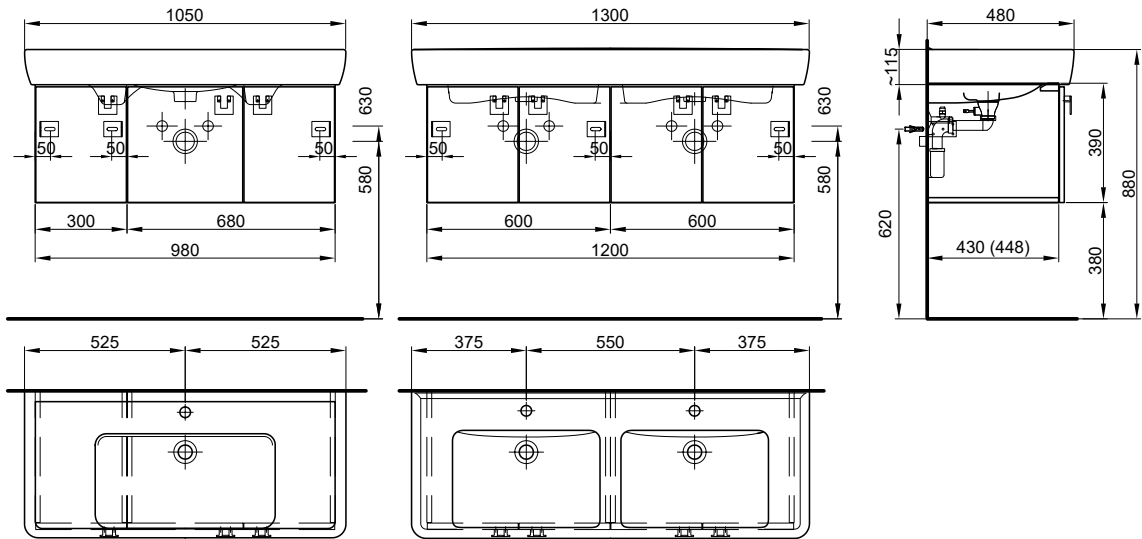

Massaufbau Pro-Smart
Mesures de construction Pro-Smart

* Gauche & Droite / Links & Rechts