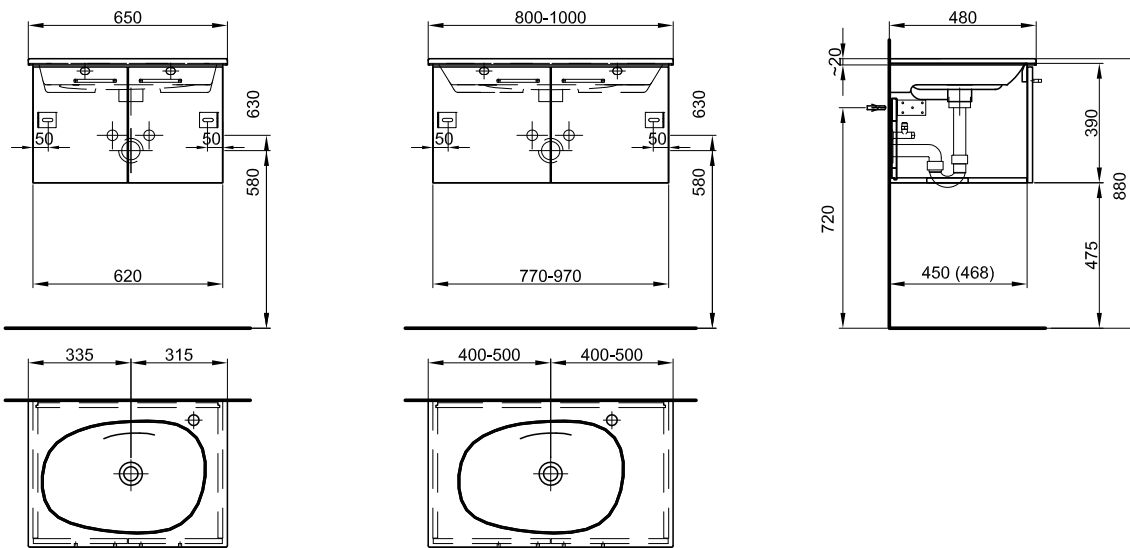

Massaufbau Palomba NEW-Smart
Mesures de construction Palomba NEW-Smart