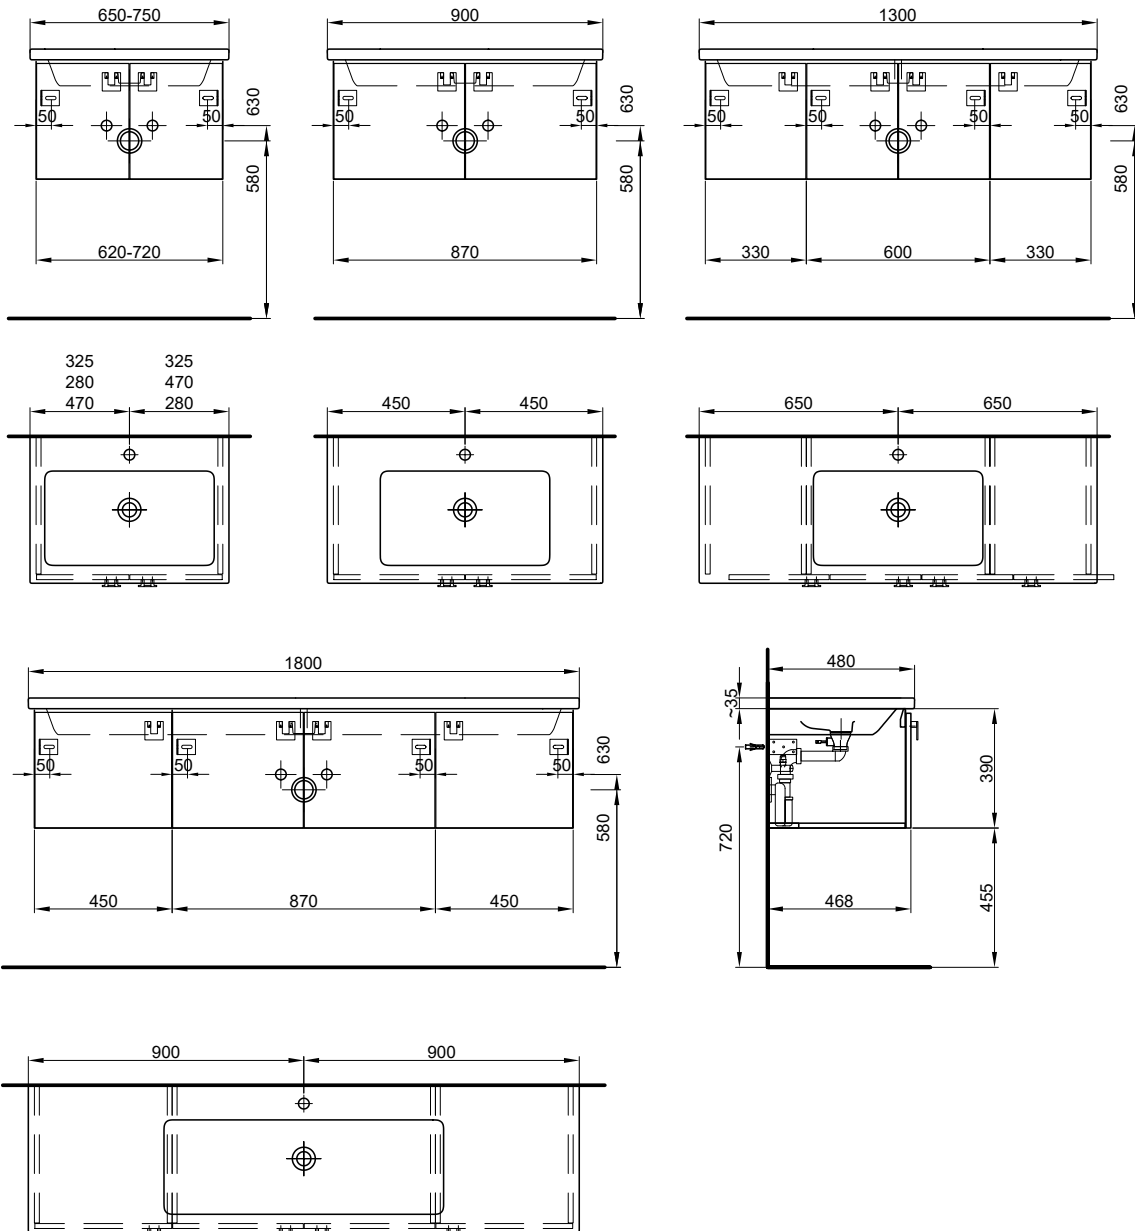

Massaufbau Living Square-Smart
Mesures de construction Living Square-Smart