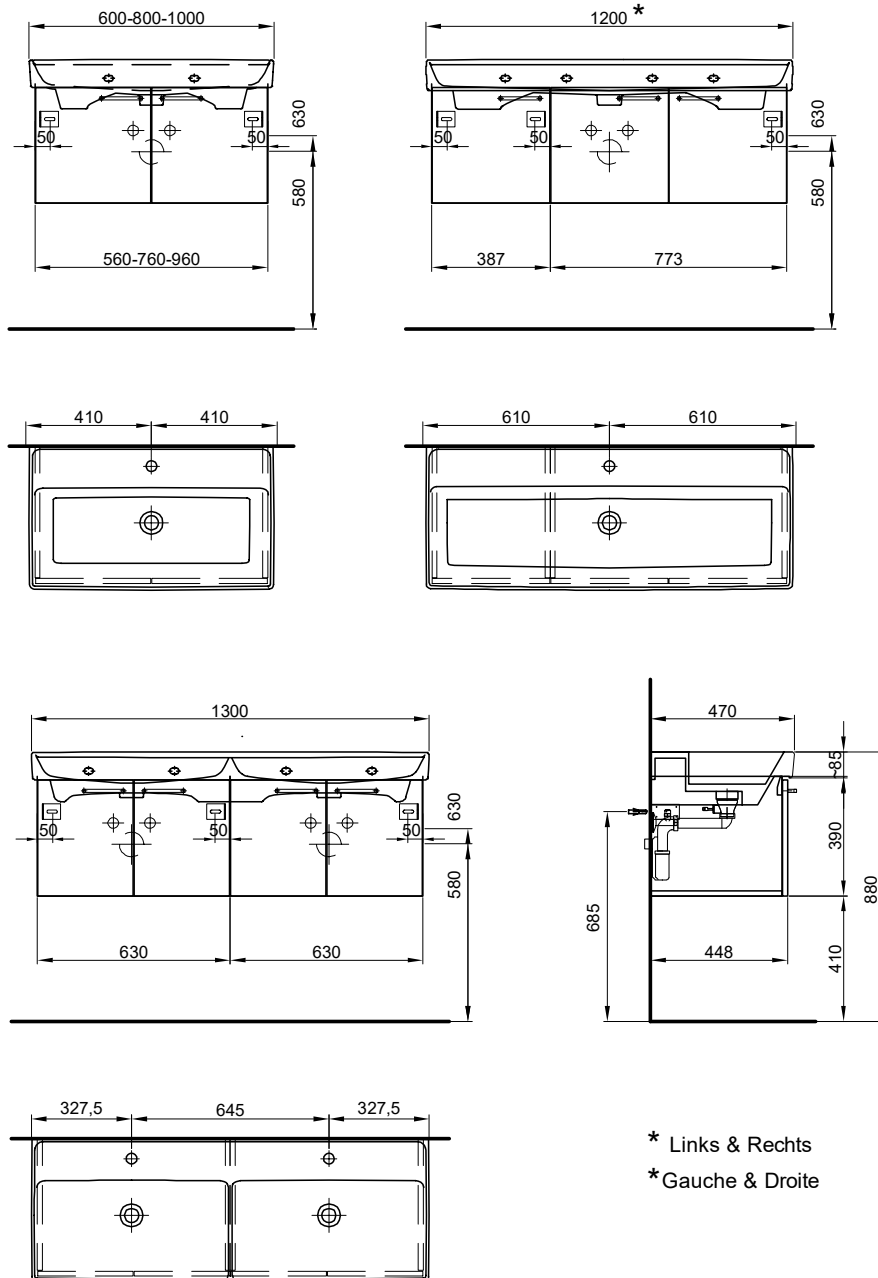

126/39/44.8 cm

Massaufbau Collaro-Smart  
Mesures de construction Collaro-Smart