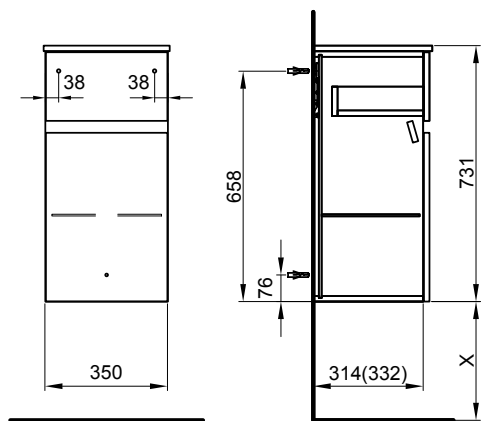

Massaufbau Hochschränke Selection
Mesures de construction armoires hautes Sélection

X = Höhe gemäss angebrachtes Badmöbel
X = hauteur selon meuble de salle de bains