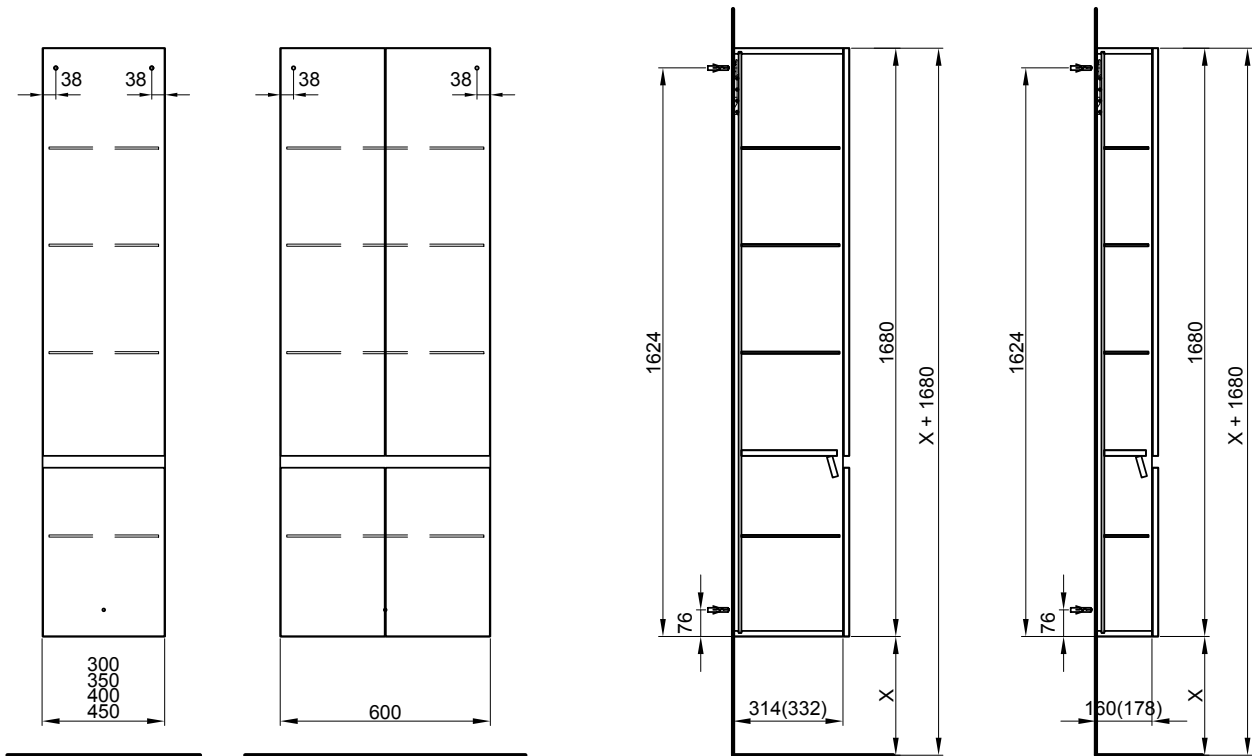

Massaufbau Hochschränke Selection
Mesures de construction armoires hautes Sélection

X = Höhe gemäss angebrachtes Badmöbel
X = hauteur selon meuble de salle de bains