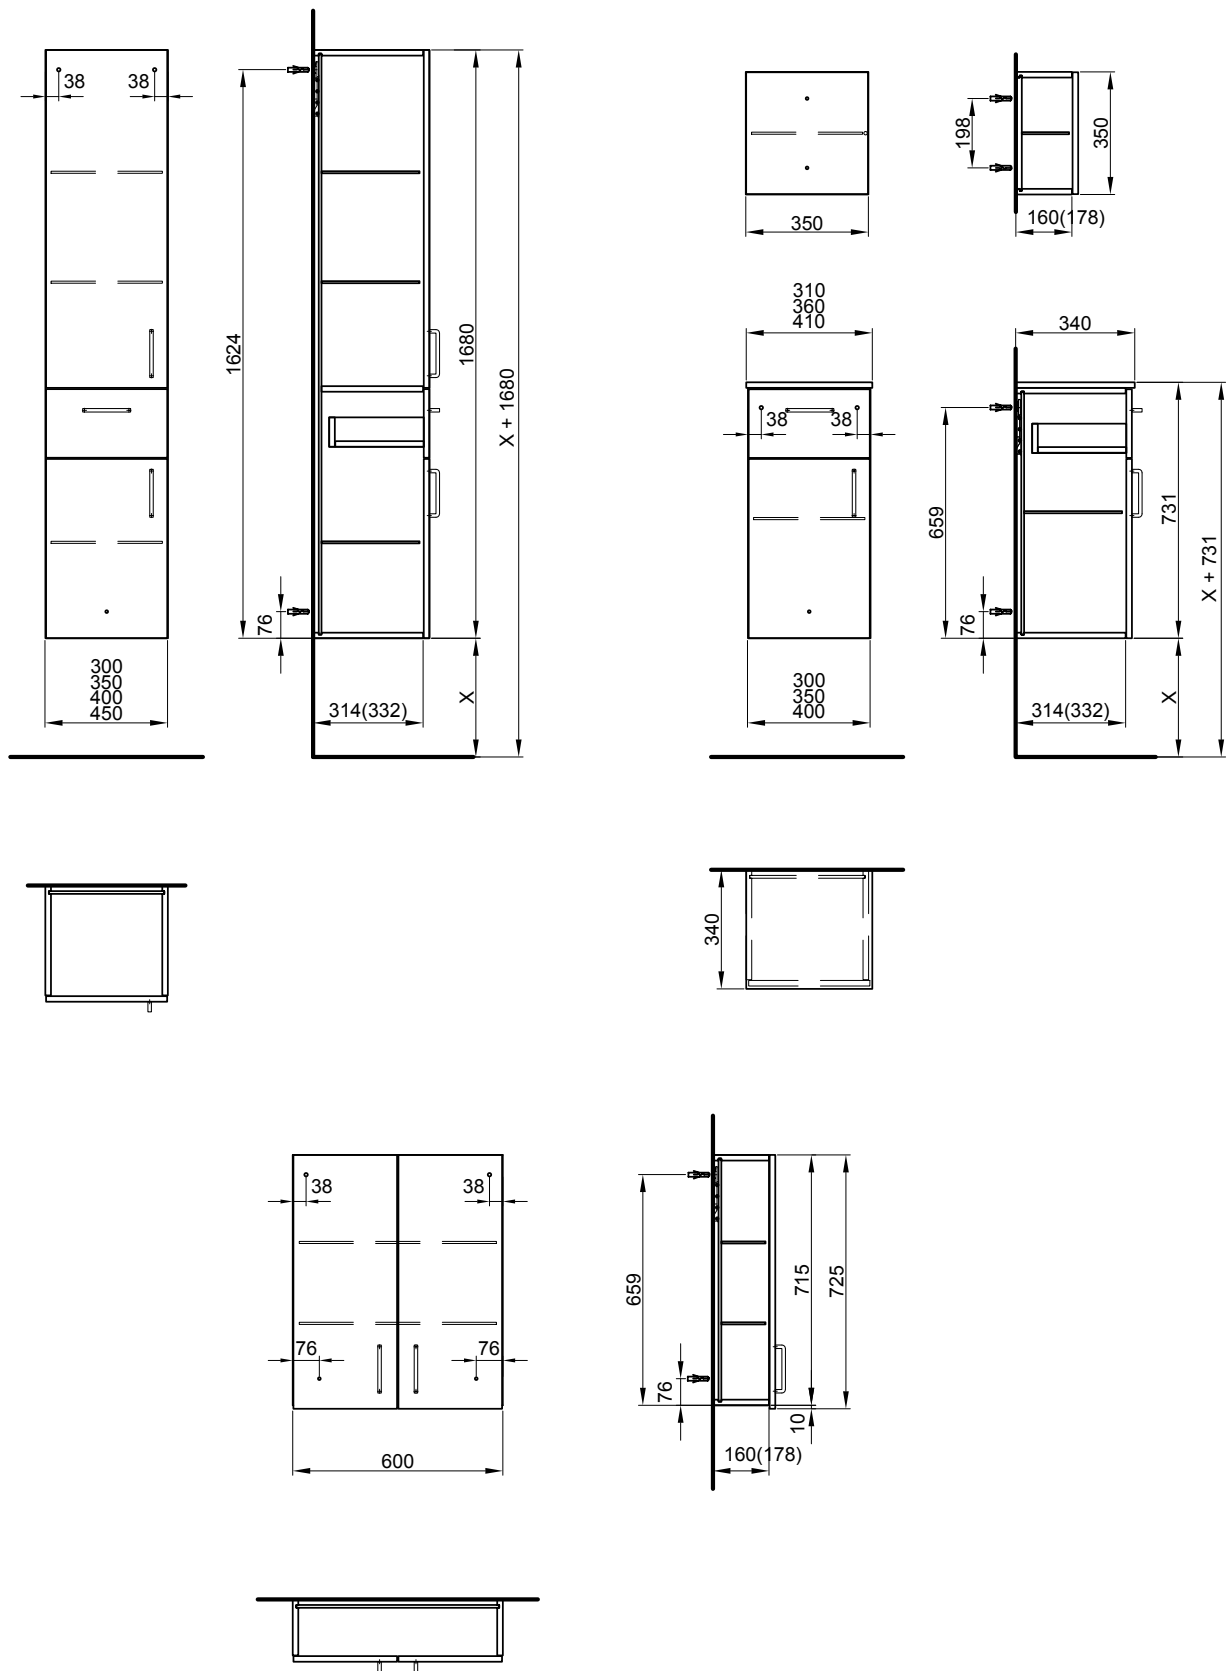

Massaufbau Hochschränke Selection
Mesures de construction armoires hautes Sélection

X = Höhe gemäss angebrachtes Badmöbel
X = hauteur selon meuble de salle de bains