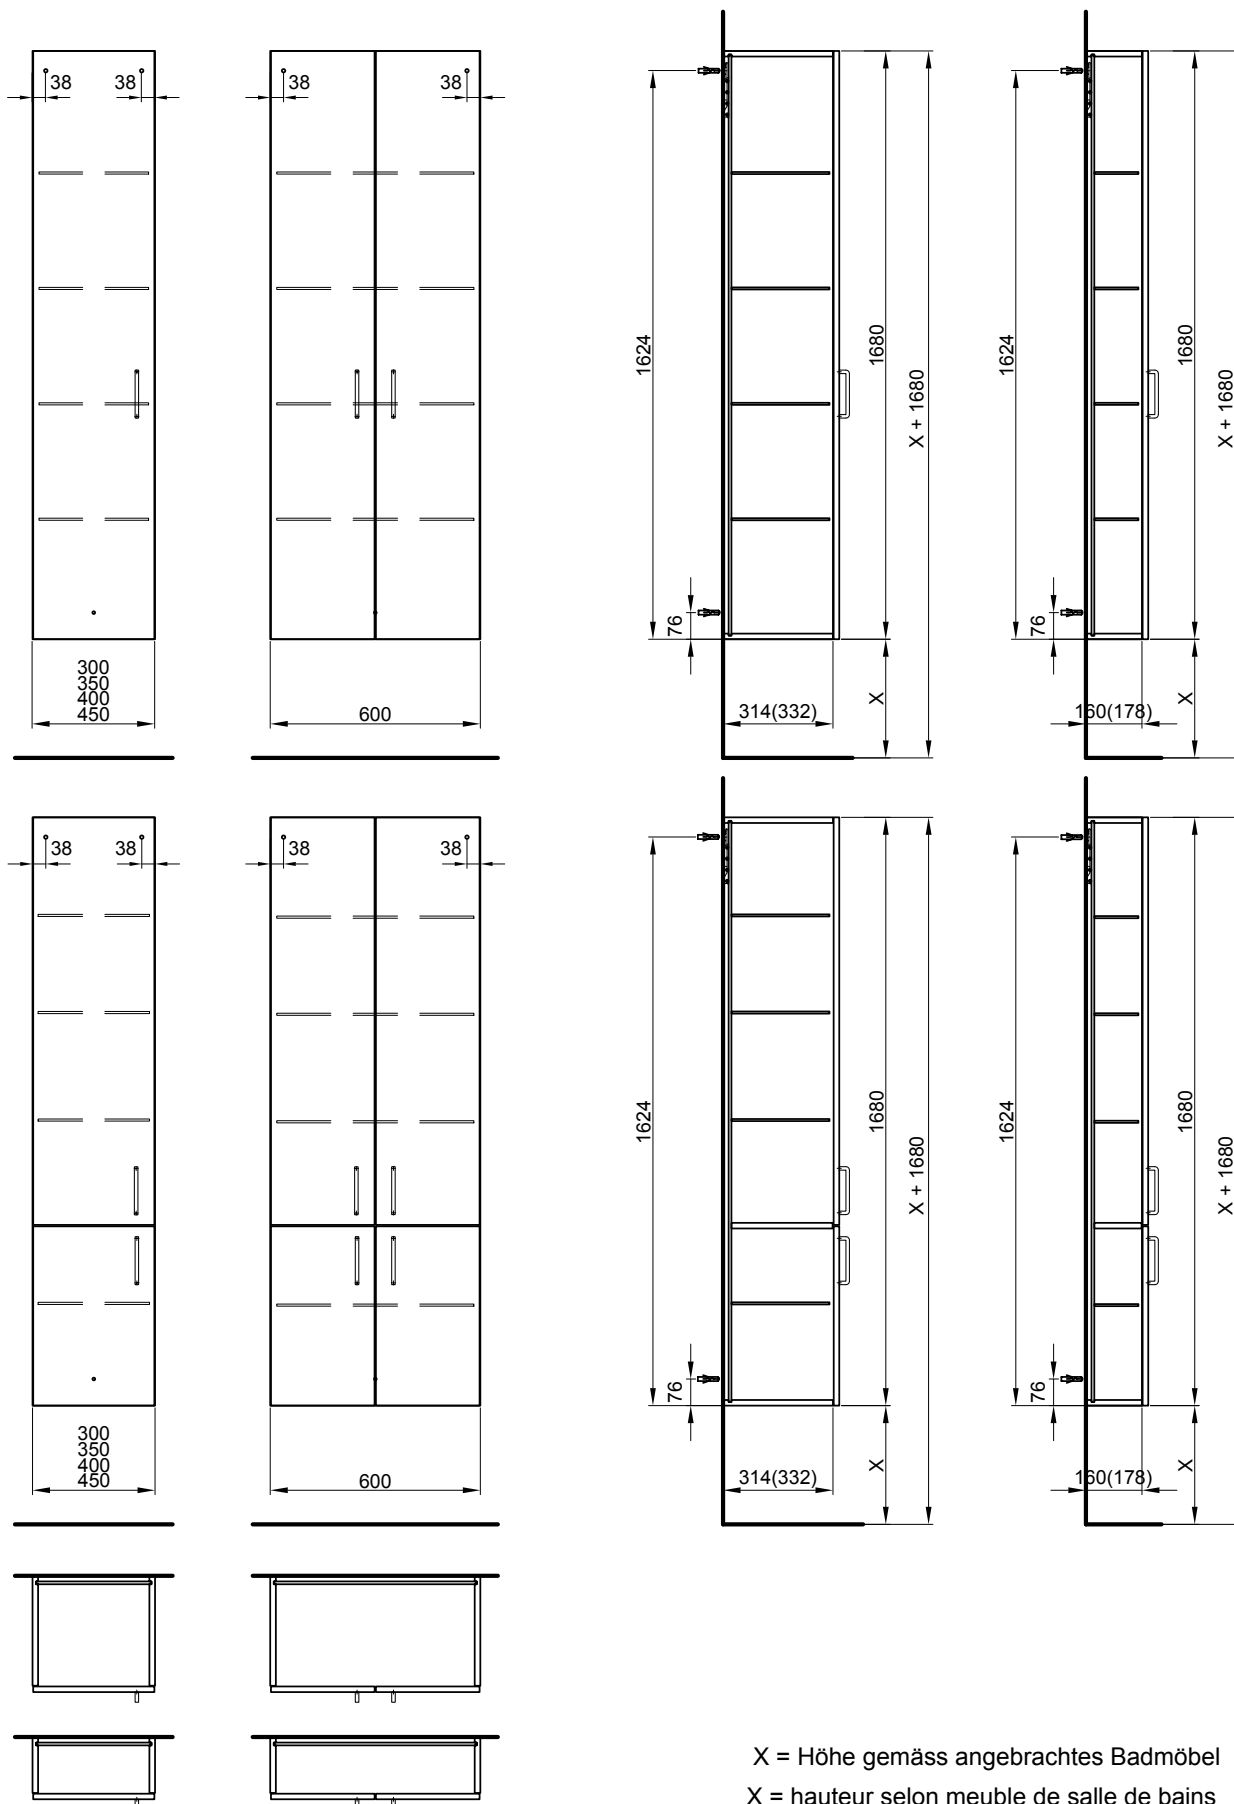

Massaufbau Hochschranke Selection
Mesures de construction armoires hautes Sélection