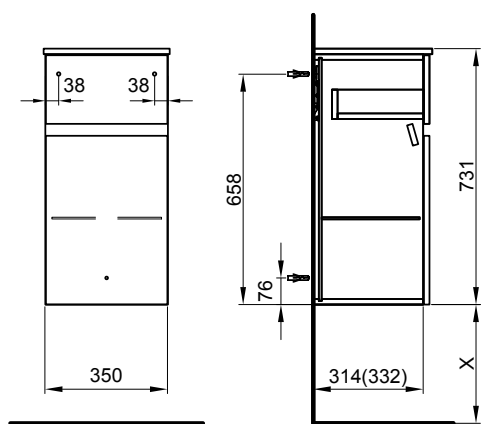

Massaufbau Hochschränke Selection Mesures de construction armoires hautes Sélection

X = Höhe gemäss angebrachtes Badmöbel
X = hauteur selon meuble de salle de bains