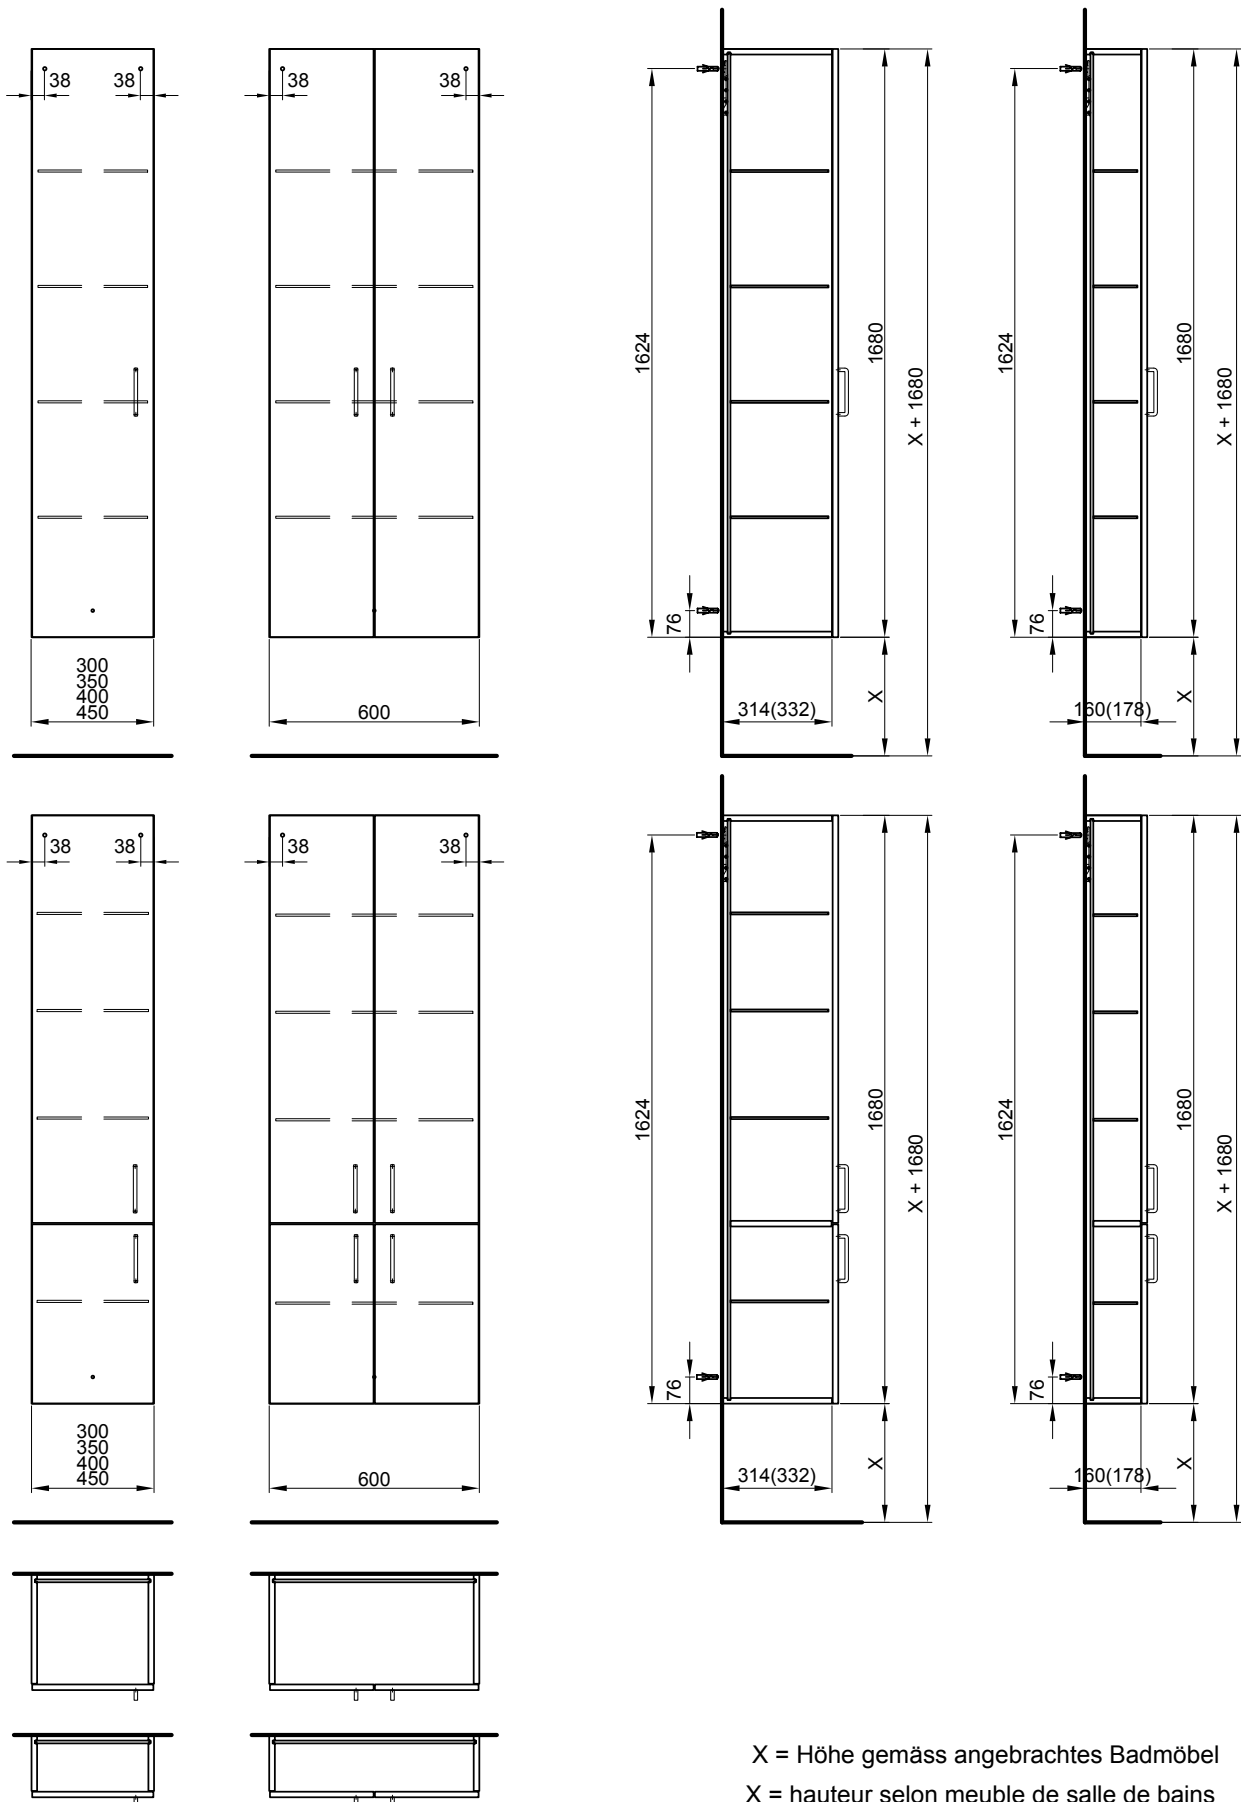

Massaufbau Hochschränke Selection
Mesures de construction armoires hautes Sélection