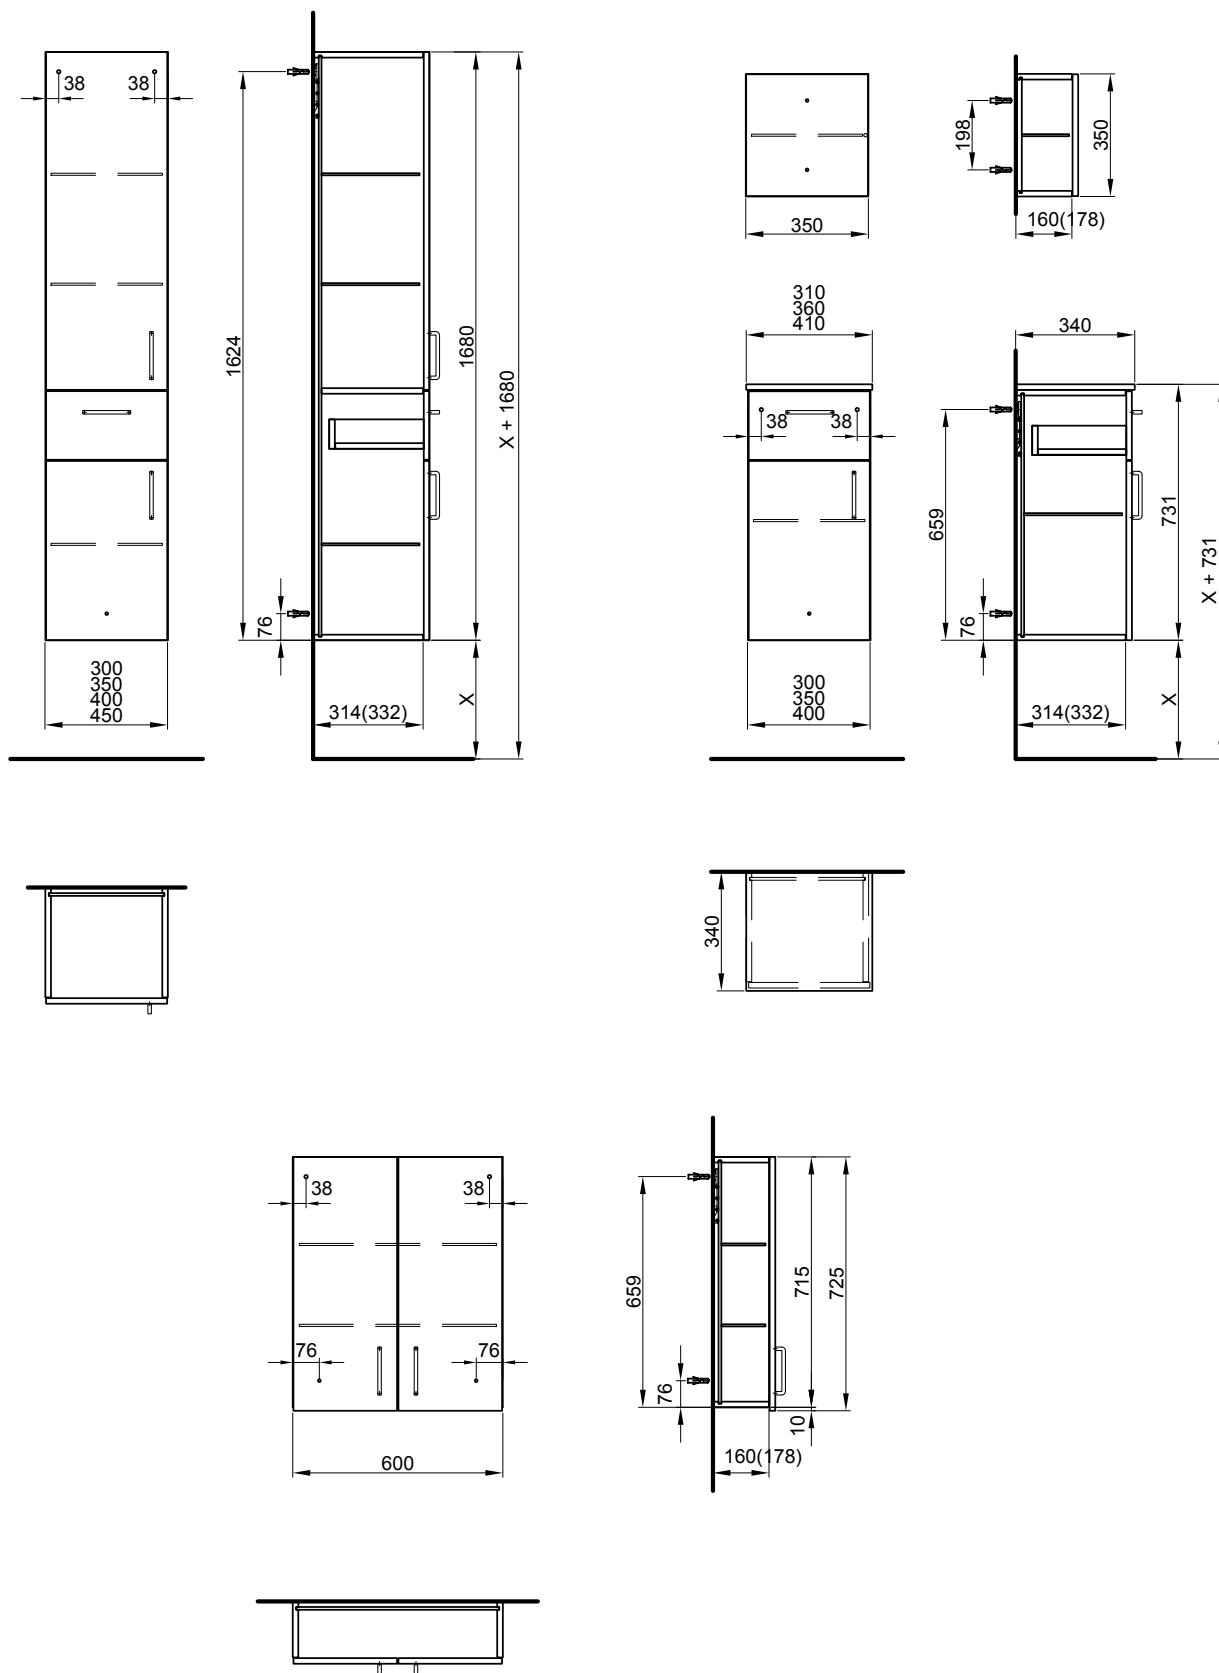

## Armoires supérieures Sélection profondeur 17.8 cm Oberschränke Selection Tiefe 17.8cm

Largeur / hauteur / profondeur Breite / Höhe / Tiefe	Nr. / N°	SGVSB / USGBS		exkl. MwSt sans TVA	inkl. MwSt avec TVA à 8.1 %			
<b>35 cm</b>	<b>35/35/17.8 cm</b>	<b>Cube, 1 porte,</b>	<b>Cube, 1-türig,</b>					
				<b>charnières à gauche</b>	<b>Band links</b>			
		956 148 814	956 148 814	Modern	<b>481.00</b>	519.95		
		956 148 815	956 148 815	Brillant	<b>626.00</b>	676.70		
			<b>charnières droite</b>	<b>Band rechts</b>				
		956 149 814	956 149 814	Modern	<b>481.00</b>	519.95		
	956 149 815	956 149 815	Brillant	<b>626.00</b>	676.70			
<b>35 cm</b>	<b>35/35/16 cm</b>	<b>Cube, ouvert avec tablar en verre</b>	<b>Cube, offen mit Glastablar</b>					
				<b>Cube, ouvert avec tablar en verre</b>	<b>Cube, offen mit Glastablar</b>			
				956 644 814	956 644 814	Modern	<b>368.00</b>	397.80
	956 644 815	956 644 815	Brillant	<b>483.00</b>	522.10			
<b>60 cm</b>	<b>60 / 72.5 / 17.8 cm</b>	<b>Armoire supérieure 2 portes, 2 rayons</b>	<b>Oberschrank 2-türig, 2 Tablare</b>					
				956 476 814	956 476 814	Faces et côtés visibles Modern	<b>764.00</b>	825.90
				956 476 815	956 476 815	Faces et côtés visibles Brillant	<b>1025.00</b>	1108.05
			Fronten und Sichtseiten Modern					
			Fronten und Sichtseiten Hochglanz					

X = Höhe gemäss angebrachtes Badmöbel  
X = hauteur selon meuble de salle de bains