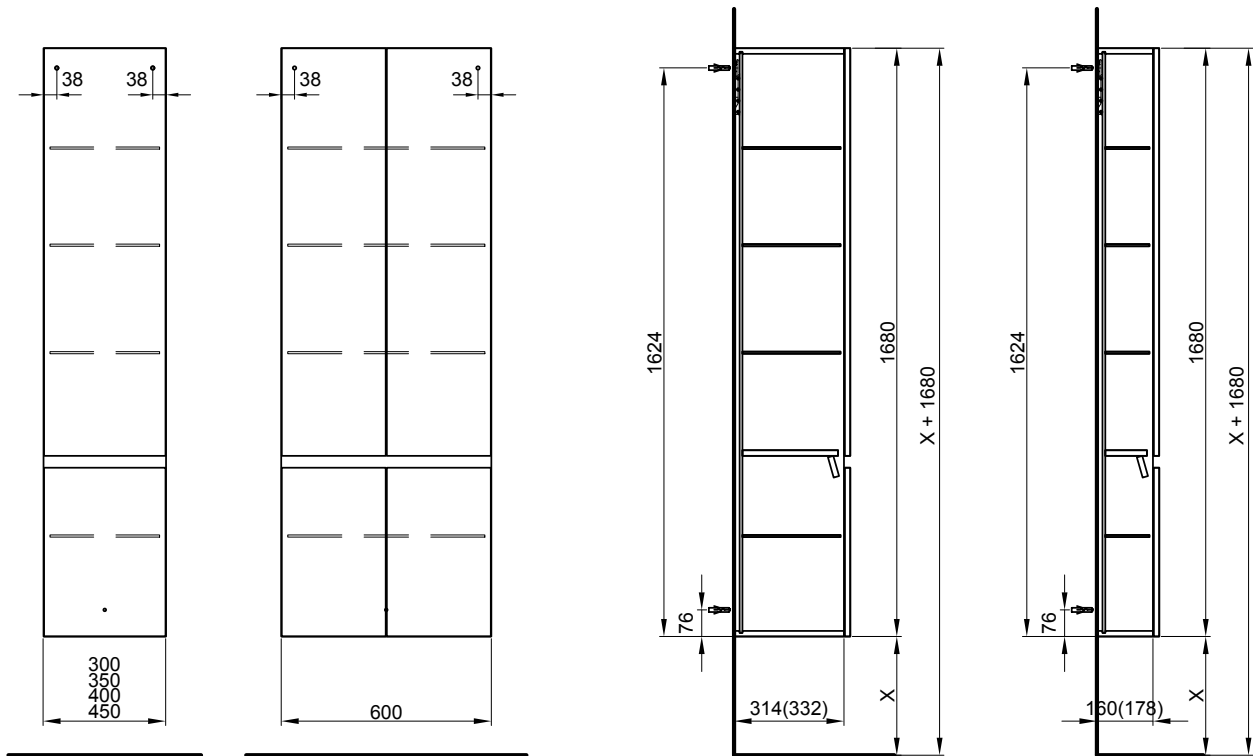

Massaufbau Hochschränke Selection Mesures de construction armoires hautes Sélection

X = Höhe gemäss angebrachtes Badmöbel
X = hauteur selon meuble de salle de bains