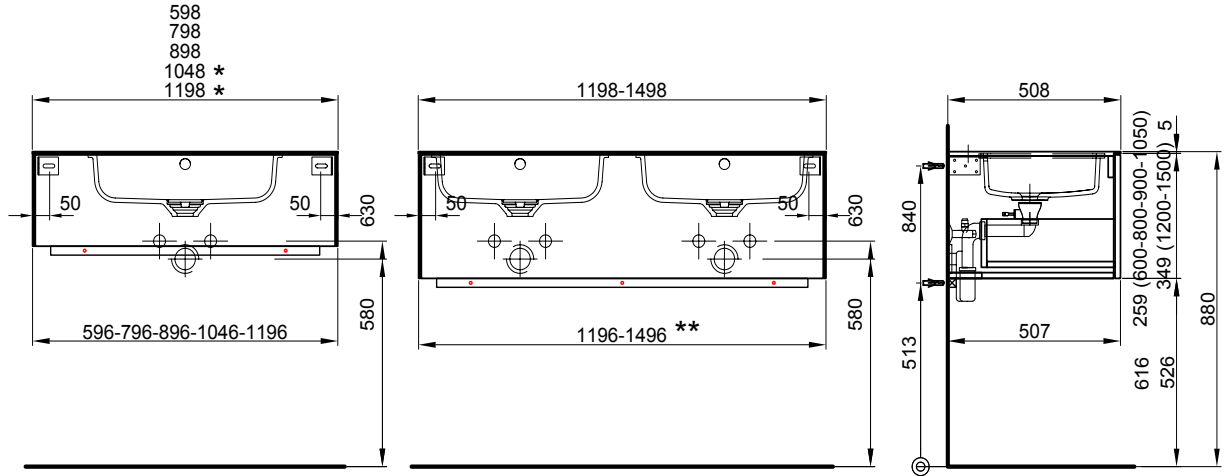

Massaufbau Satino
Mesures de construction Satino

* Becken Links, in der Mitte, Rechts
* lavabo gauche, milieu, droit

** 1196 mit 1 oder 2 Schübladen
1496 mit 2 Schübladen
** 1196 avec 1 ou 2 tiroirs
1496 avec 2 tiroirs