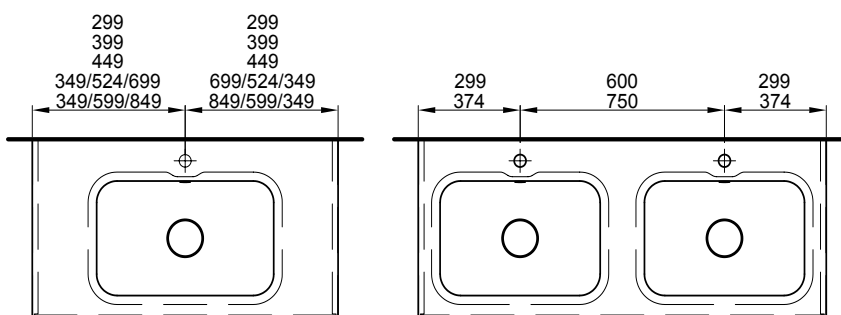

* Becken Links, in der Mitte, Rechts
* lavabo gauche, milieu, droit

** 1196 mit 2 oder 4 Schübladen
1496 mit 4 Schübladen
** 1196 avec 2 ou 4 tiroirs
1496 avec 4 tiroirs