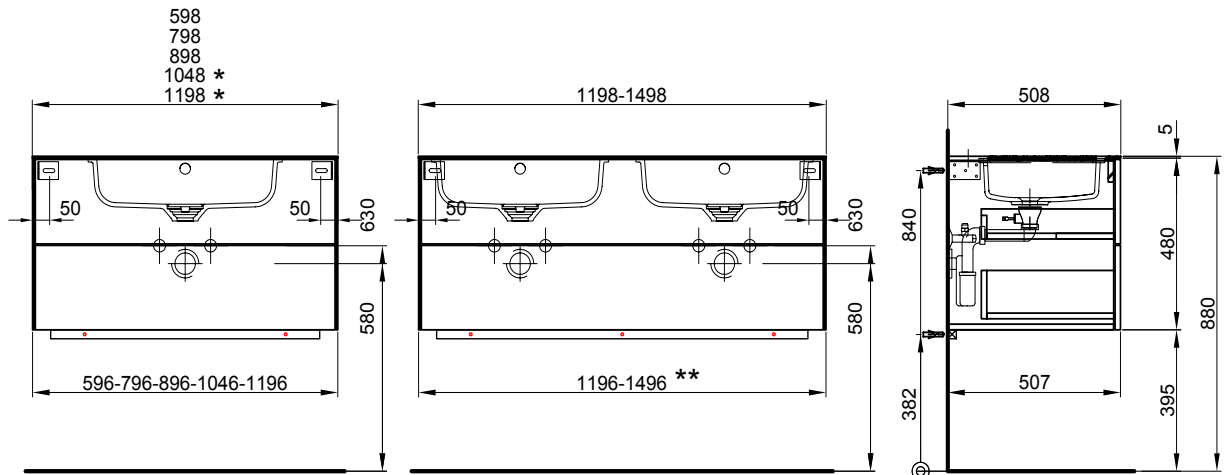

* Becken Links, in der Mitte, Rechts
* lavabo gauche, milieu, droit

** 1196 mit 2 oder 4 Schübladen
1496 mit 4 Schübladen
** 1196 avec 2 ou 4 tiroirs
1496 avec 4 tiroirs