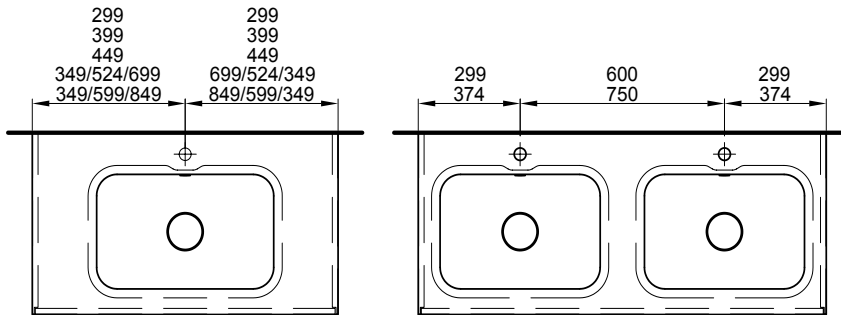

Massaufbau Satino
Mesures de construction Satino

* Becken Links, in der Mitte, Rechts
* lavabo gauche, milieu, droit

** 1196 mit 1 oder 2 Schübladen
1496 mit 2 Schübladen
** 1196 avec 1 ou 2 tiroirs
1496 avec 2 tiroirs