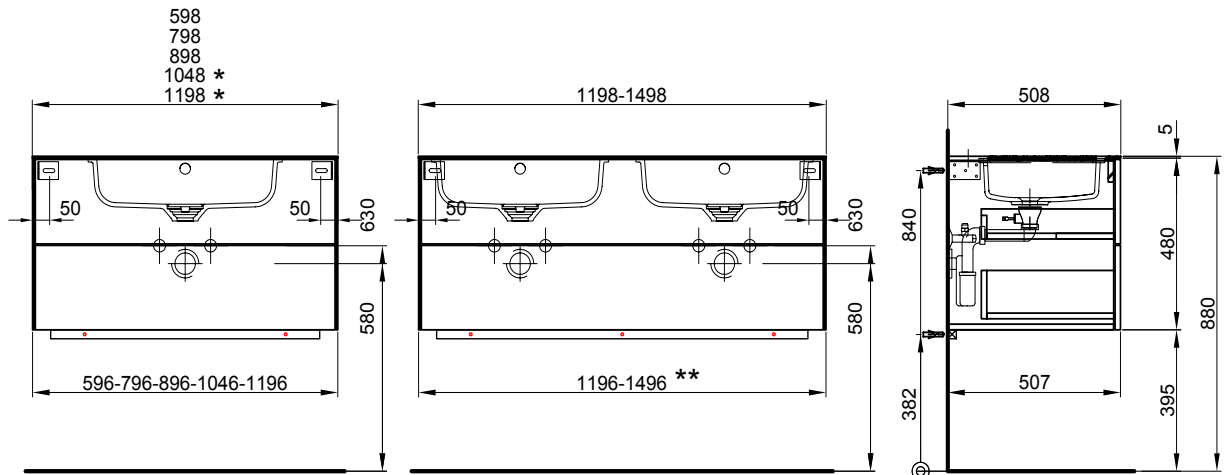

* Becken Links, in der Mitte, Rechts
* lavabo gauche, milieu, droit

** 1196 mit 2 oder 4 Schubladen
1496 mit 4 Schubladen
** 1196 avec 2 ou 4 tiroirs
1496 avec 4 tiroirs