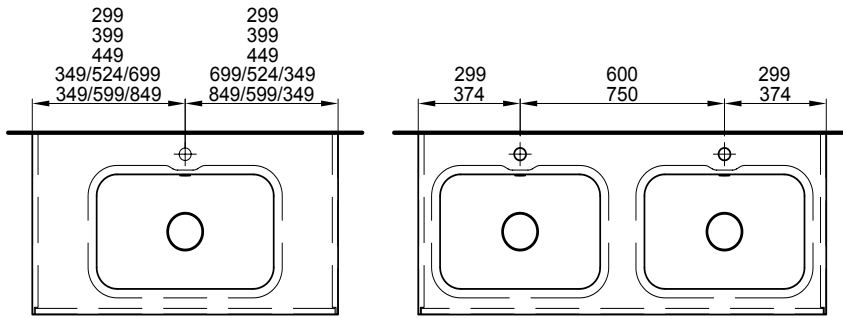

Massaufbau Satino
Mesures de construction Satino

* Becken Links, in der Mitte, Rechts
* lavabo gauche, milieu, droit

** 1196 mit 1 oder 2 Schubladen
1496 mit 2 Schubladen
** 1196 avec 1 ou 2 tiroirs
1496 avec 2 tiroirs