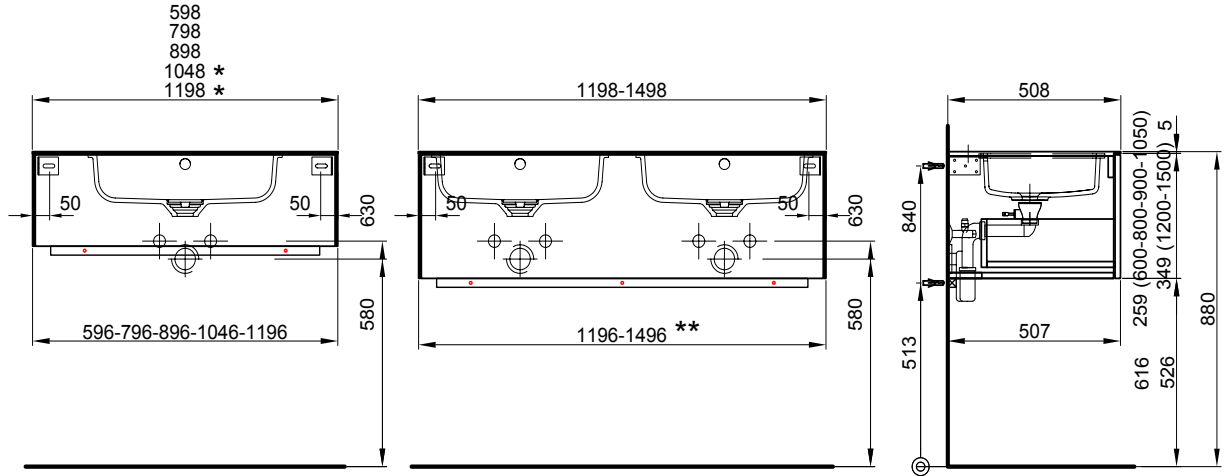

Massaufbau Satino
Mesures de construction Satino

* Becken Links, in der Mitte, Rechts
* lavabo gauche, milieu, droit

** 1196 mit 1 oder 2 Schubladen
1496 mit 2 Schubladen
** 1196 avec 1 ou 2 tiroirs
1496 avec 2 tiroirs