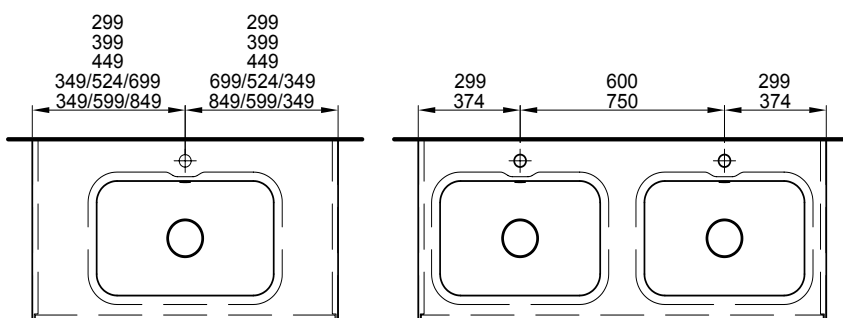

* Becken Links, in der Mitte, Rechts
* lavabo gauche, milieu, droit

** 1196 mit 2 oder 4 Schubladen
1496 mit 4 Schubladen
** 1196 avec 2 ou 4 tiroirs
1496 avec 4 tiroirs