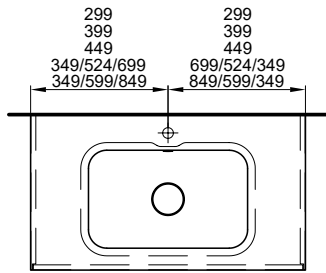

Sichtseiten FB
Front Modern
Fronten Hochglanz

5712.00 6174.65
5744.00 6209.25

119.6/48/50.7 cm

120.5 cm

Avec 2 lavabos
4 tiroirs

Mit 2 Becken
4 Schubladen

959 928 814 959 928 814 Côtés visibles FB
Face Modern
959 928 815 959 928 815 Faces Brillant

Sichtseiten FB
Front Modern
Fronten Hochglanz

6796.00 7346.50
6831.00 7384.30

119.6/48/50.7 cm

150.5 cm

Avec 2 lavabos
4 tiroirs

Mit 2 Becken
4 Schubladen

959 937 814 959 937 814 Côtés visibles FB
Face Modern
959 937 815 959 937 815 Faces Brillant

Sichtseiten FB
Front Modern
Fronten Hochglanz

7118.00 7694.55
7220.00 7804.80

149.6/48/50.7 cm

Massaufbau Satino
Mesures de construction Satino

* Becken Links, in der Mitte, Rechts
* lavabo gauche, milieu, droit