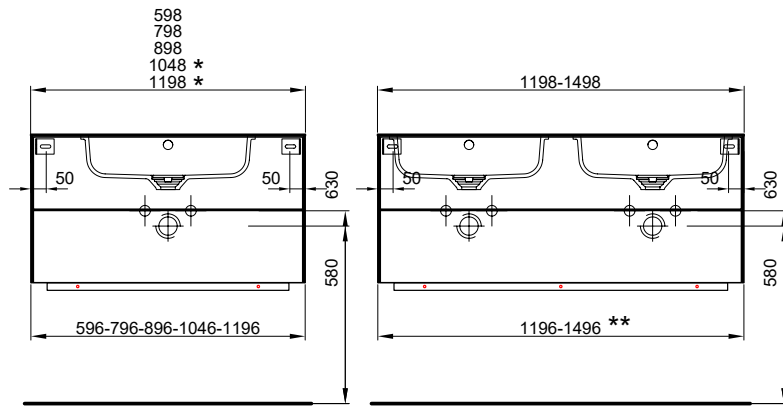

* Becken Links, in der Mitte, Rechts
* lavabo gauche, milieu, droit

** 1196 mit 2 oder 4 Schubladen
1496 mit 4 Schubladen
** 1196 avec 2 ou 4 tiroirs
1496 avec 4 tiroirs