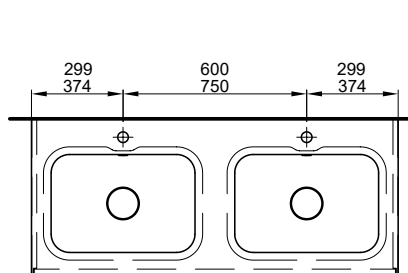

* Becken Links, in der Mitte, Rechts
* lavabo gauche, milieu, droit

** 1196 mit 2 oder 4 Schubladen
1496 mit 4 Schubladen
** 1196 avec 2 ou 4 tiroirs
1496 avec 4 tiroirs