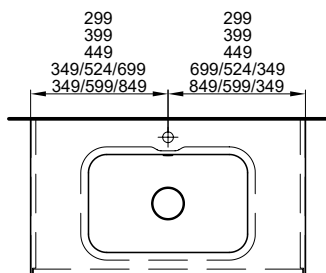

* Becken Links, in der Mitte, Rechts
* lavabo gauche, milieu, droit

** 1196 mit 2 oder 4 Schubladen
1496 mit 4 Schubladen
** 1196 avec 2 ou 4 tiroirs
1496 avec 4 tiroirs