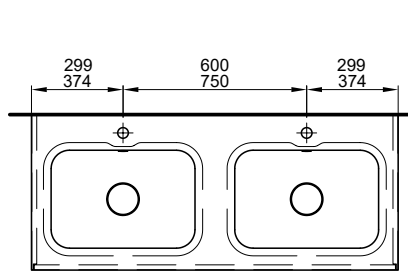

Sichtseiten FB
Front Modern
Fronten Hochglanz

5712.00 6174.65
5744.00 6209.25

119.6/48/50.7 cm

120.5 cm

Avec 2 lavabos
4 tiroirs

Mit 2 Becken
4 Schubladen

959 928 814 959 928 814 Côtés visibles FB
Face Modern
959 928 815 959 928 815 Faces Brillant

Sichtseiten FB
Front Modern
Fronten Hochglanz

6796.00 7346.50
6831.00 7384.30

119.6/48/50.7 cm

150.5 cm

Avec 2 lavabos
4 tiroirs

Mit 2 Becken
4 Schubladen

959 937 814 959 937 814 Côtés visibles FB
Face Modern
959 937 815 959 937 815 Faces Brillant

Sichtseiten FB
Front Modern
Fronten Hochglanz

7118.00 7694.55
7220.00 7804.80

149.6/48/50.7 cm

Massaufbau Satino
Mesures de construction Satino

* Becken Links, in der Mitte, Rechts
* lavabo gauche, milieu, droit