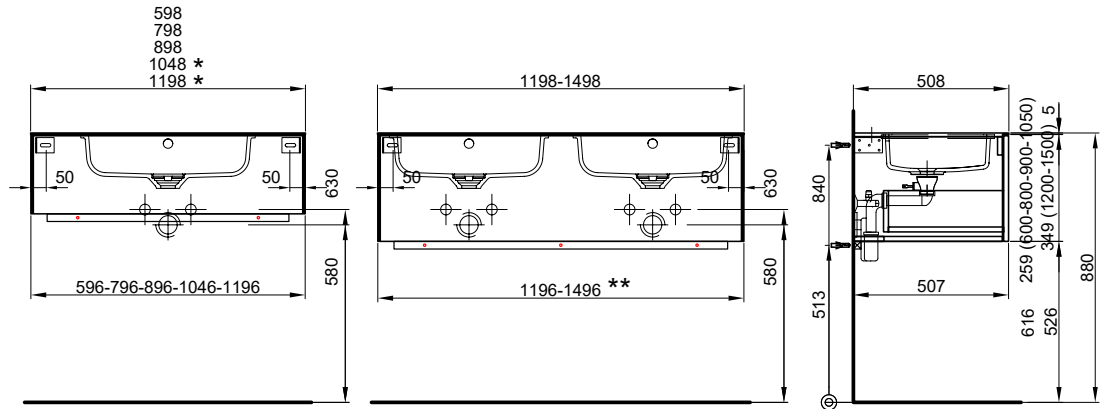

Massaufbau Satino
Mesures de construction Satino

* Becken Links, in der Mitte, Rechts
* lavabo gauche, milieu, droit

** 1196 mit 1 oder 2 Schubladen
1496 mit 2 Schubladen
** 1196 avec 1 ou 2 tiroirs
1496 avec 2 tiroirs