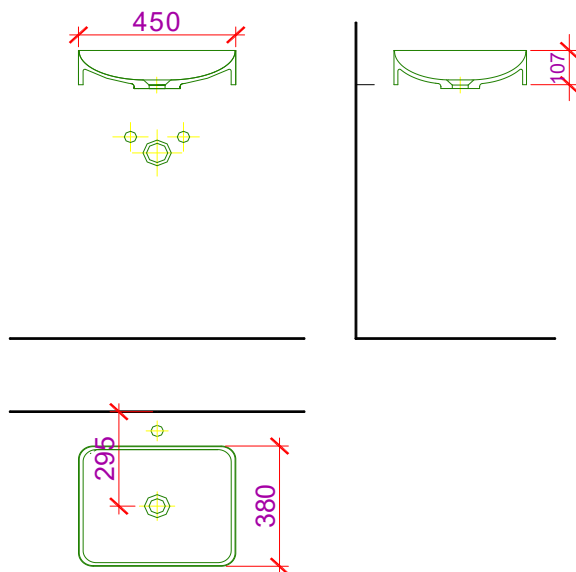

framo

950 380 000 Keramik weiss Céramique blanc (ohne Überlauf / sans trop-plein) L: 45 cm / T: 38 cm	exl. MwSt sans TVA	inkl. MwSt avec TVA à 8%	Framo SA La Maillarde 1680 Romont	Tel. +41 26 651 96 51 Fax +41 26 651 96 50 info@framo.ch
	189.00	204.12	Artikel Article 950 380 000 Articolo	Ausgabe Edition Edizione 2017
	Becken RECTO Lavabo RECTO			

Die Massangaben in Millimeter verstehen sich unter dem Vorbehalt der Werkstoleranzen, eventuell späterer Änderungen sowie weiterer Montagemöglichkeiten. Die Haftung für Folgen fehlerhafter oder unvollständiger Massangaben ist ausgeschlossen (Art. 100 OR)

Les dimensions en millimètres s'entendent sous réserve des tolérances d'usine, d'éventuelles modifications ultérieures, de même que de nouvelles possibilités de montage. La responsabilité ne peut être engagée en cas de cotes manquantes ou erronées (CO art. 100)

Le dimensioni in millimetri s'intendono fatte salve le tolleranze di fabbricazione, le eventuali modifiche successive e le ulteriori alternative di montaggio. Si declina qualsiasi responsabilità per le conseguenze legate a dimensioni errate o incomplete (art. 100 CO)