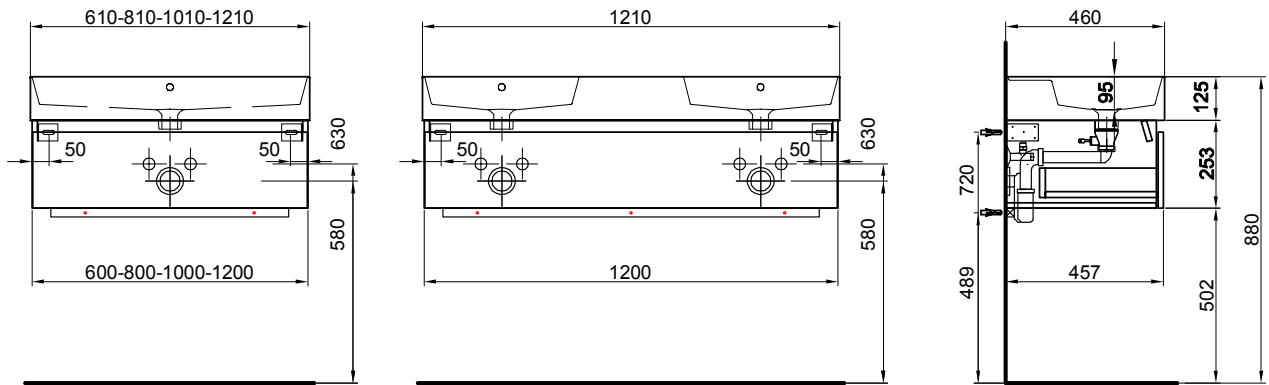

Massaufbau Quadra mit 1 und 2 Schubladen mit Griffleiste
Mesures de construction Quadra avec 1 et 2 tiroirs avec liste décor