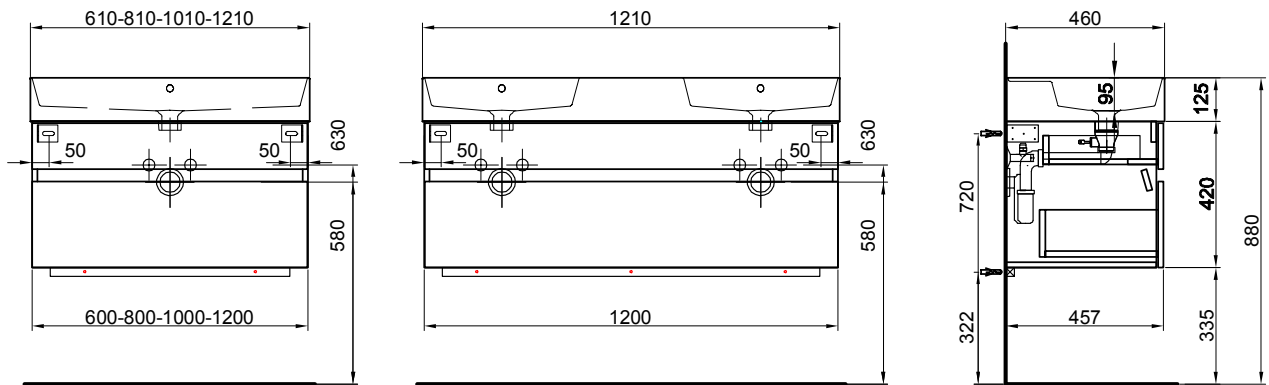

Massaufbau Quadra mit 1 und 2 Schubladen mit Griffleiste
Mesures de construction Quadra avec 1 et 2 tiroirs avec liste décor