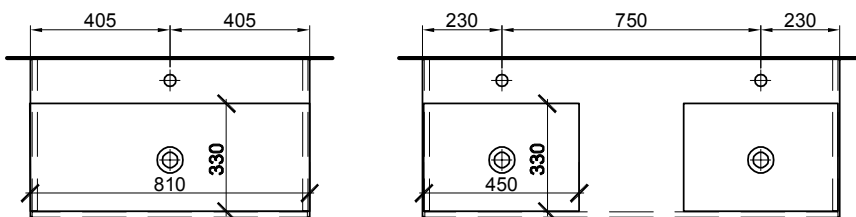

Massaufbau Quadra mit 1 und 2 Schubladen mit Griffleiste
Mesures de construction Quadra avec 1 et 2 tiroirs avec liste décor