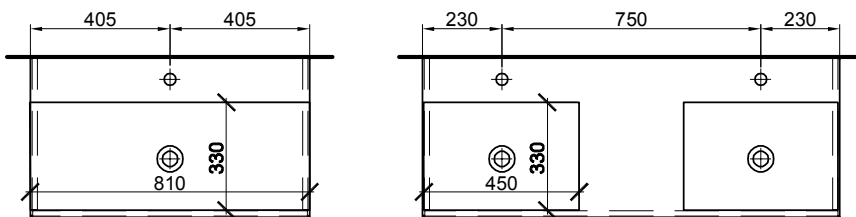

Massaufbau Quadra mit 1 und 2 Schubladen mit Griffleiste
Mesures de construction Quadra avec 1 et 2 tiroirs avec liste décor