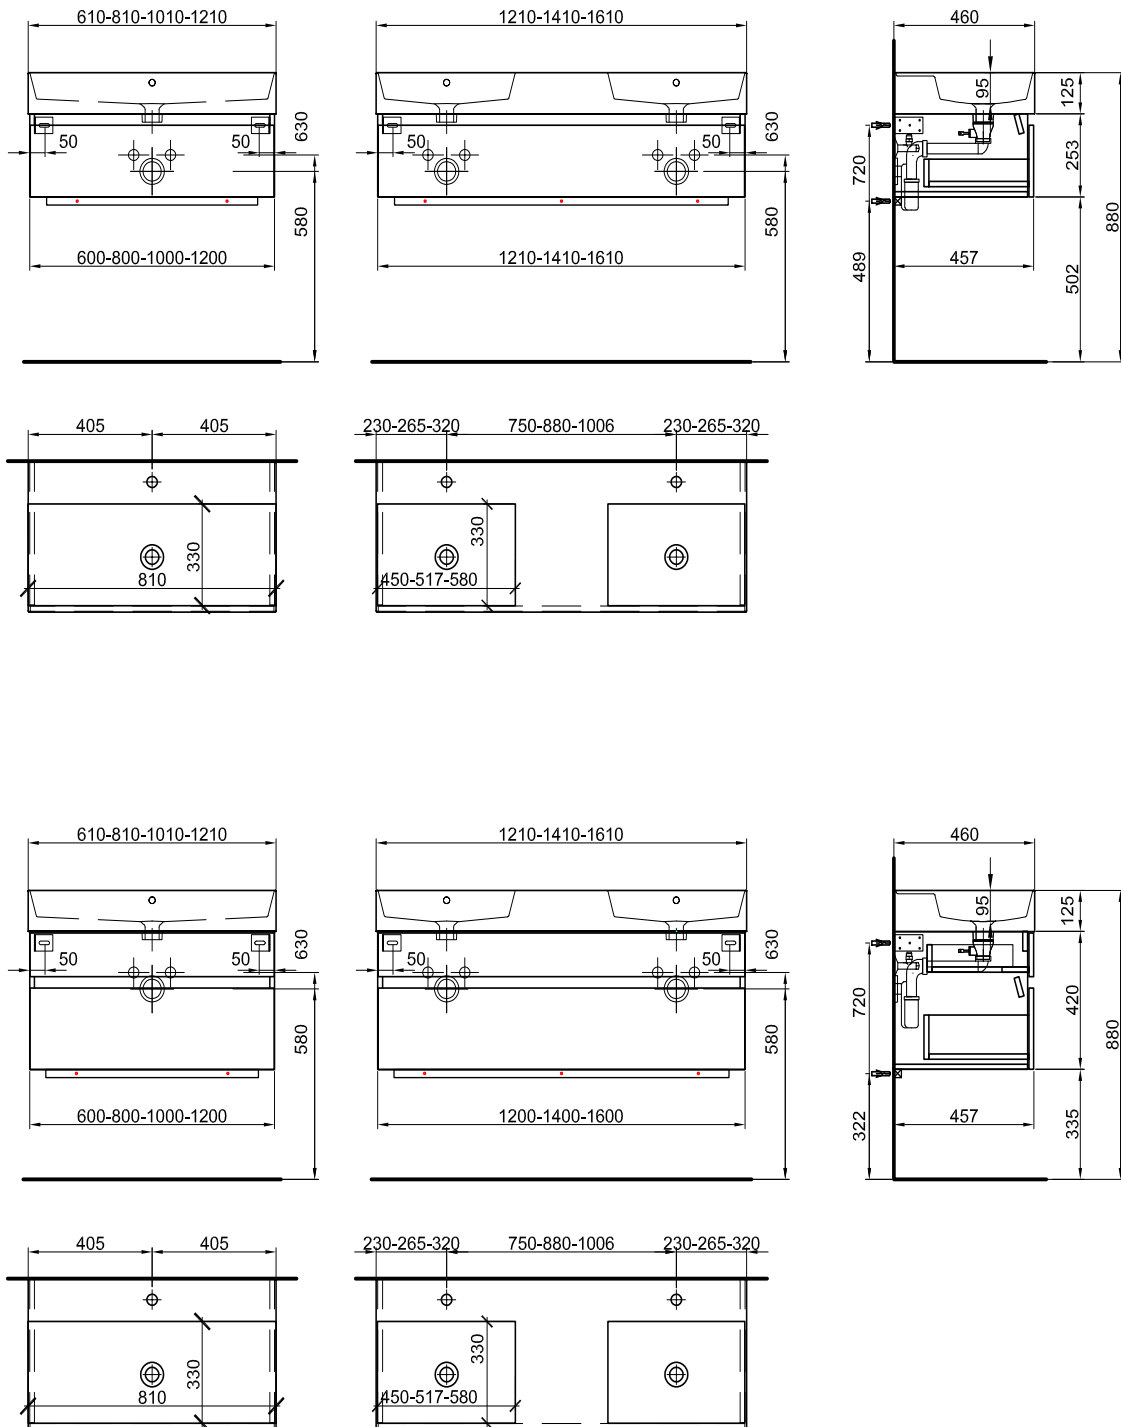

161/51.5/46 cm

Massaufbau Quadra mit 1 und 2 Schubladen mit Griffleiste
Mesures de construction Quadra avec 1 et 2 tiroirs avec liste décor

Massaufbau Quadra mit 1 und 2 Schubladen
Mesures de construction Quadra avec 1 et 2 tiroirs