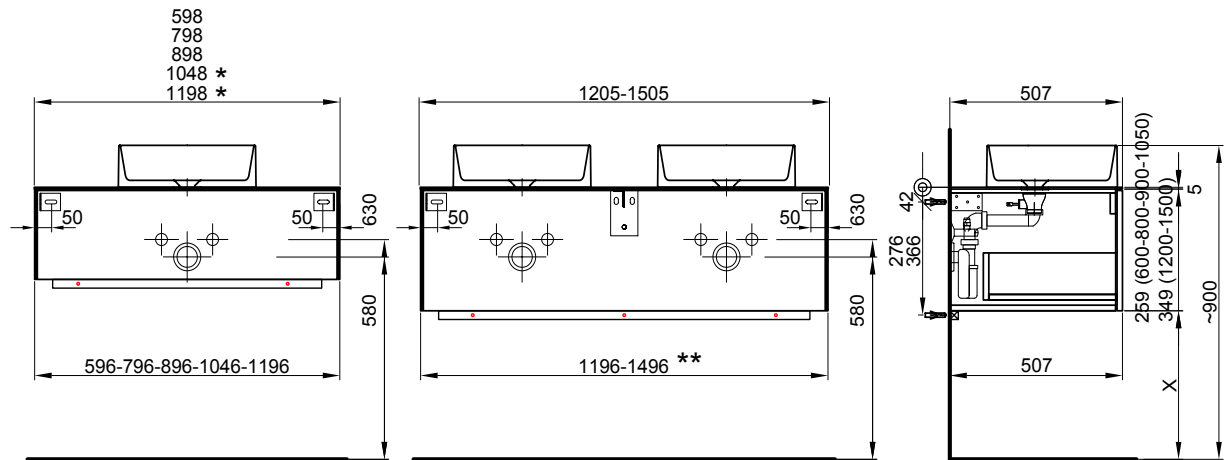

Massaufbau Pura Top
Mesures de construction Pura Top

* Becken Links, in der Mitte, Rechts
* lavabo gauche, milieu, droit

** 1196 mit 1 oder 2 Schubladen
1496 mit 2 Schubladen
** 1196 avec 1 ou 2 tiroirs
1496 avec 2 tiroirs