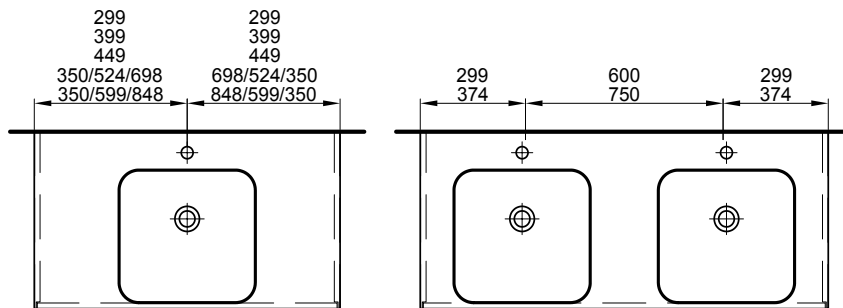

Massaufbau Pura Top
Mesures de construction Pura Top

* Becken Links, in der Mitte, Rechts
* lavabo gauche, milieu, droit

** 1196 mit 1 oder 2 Schubladen
1496 mit 2 Schubladen
** 1196 avec 1 ou 2 tiroirs
1496 avec 2 tiroirs