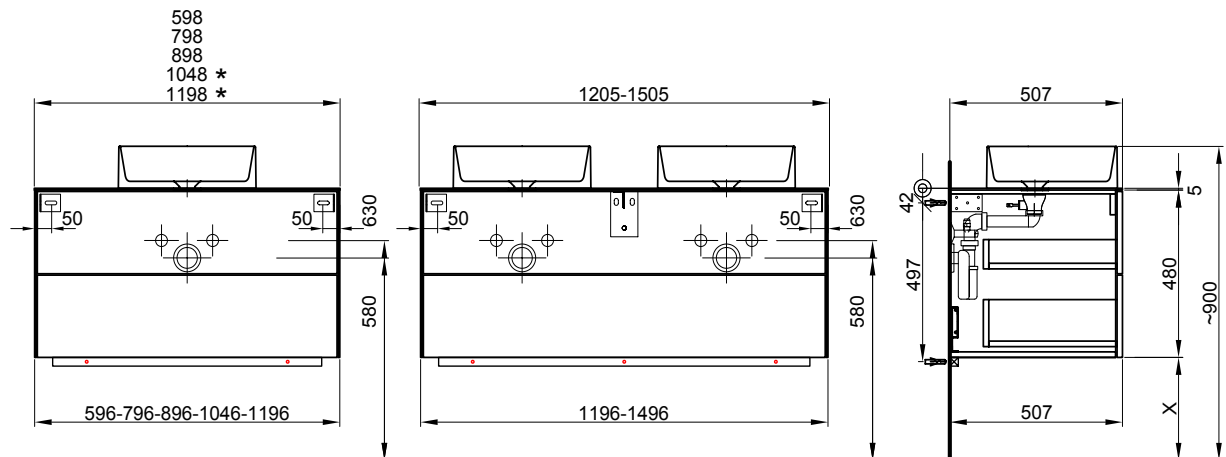

* Becken Links, in der Mitte, Rechts
* lavabo gauche, milieu, droit

** 1196 mit 2 oder 4 Schubladen
1496 mit 4 Schubladen
** 1196 avec 2 ou 4 tiroirs
1496 avec 4 tiroirs