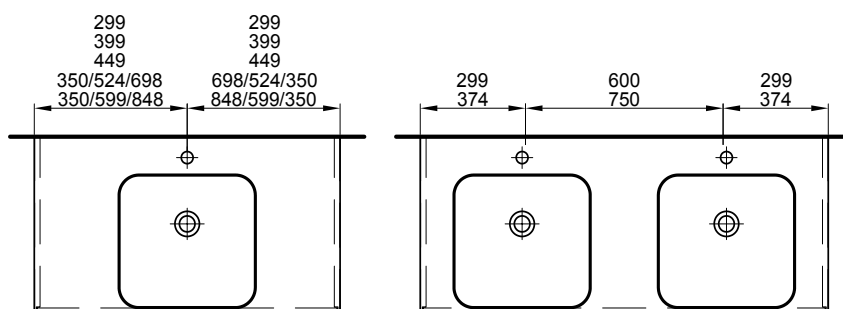

* Becken Links, in der Mitte, Rechts
* lavabo gauche, milieu, droit

** 1196 mit 2 oder 4 Schubladen
1496 mit 4 Schubladen
** 1196 avec 2 ou 4 tiroirs
1496 avec 4 tiroirs