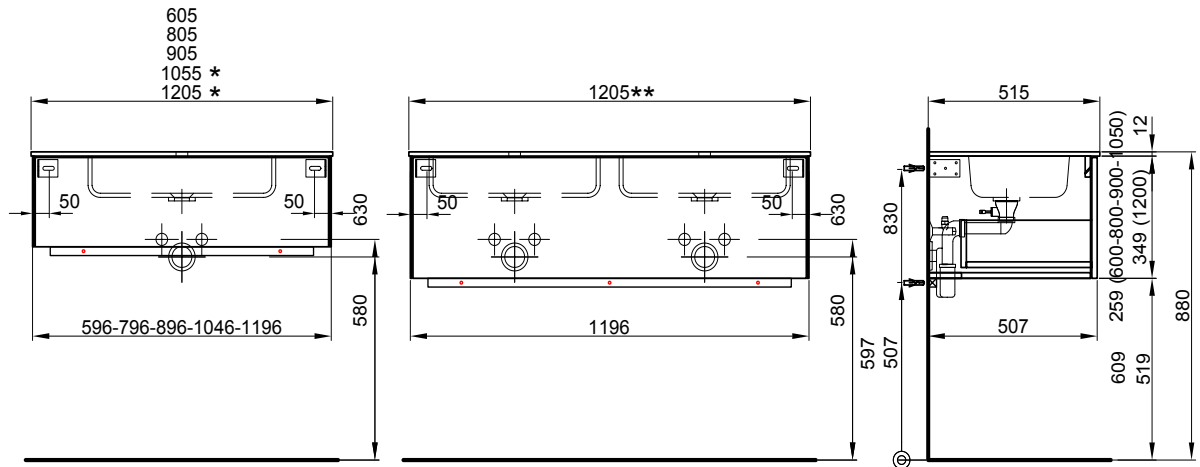

Massaufbau Pura Mineralguss 51cm
Mesures de construction Pura marbre artificiel 51cm

* Becken Links, in der Mitte, Rechts
* lavabo gauche, milieu, droit

** mit 1 oder 2 Schübladen / 1 versetztes Waschbecken oder 2

** avec 1 ou 2 tiroirs / 1 lavabo désaxé ou 2