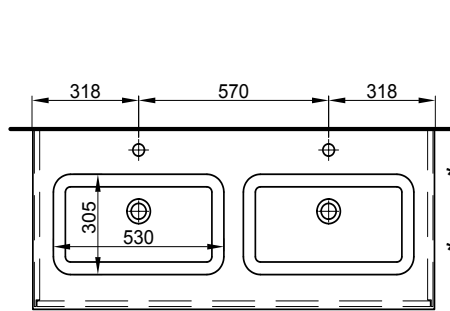

Massaufbau Pura Mineralguss 51cm
Mesures de construction Pura marbre artificiel 51cm

* Becken Links, in der Mitte, Rechts
* lavabo gauche, milieu, droit

** mit 1 oder 2 Schübladen / 1 versetztes Waschbecken oder 2

** avec 1 ou 2 tiroirs / 1 lavabo désaxé ou 2