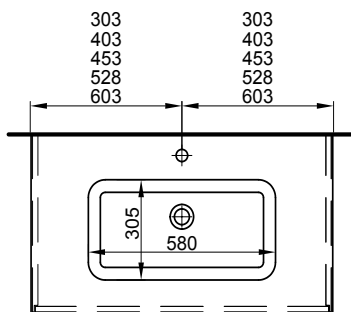

* Becken Links, in der Mitte, Rechts
* lavabo gauche, milieu, droit

** mit 2 oder 4 Schübladen / 1 versetztes Waschbecken oder 2

** avec 2 ou 4 tiroirs / 1 lavabo désaxé ou 2