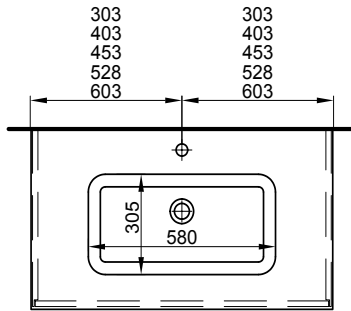

Massaufbau Pura Mineralguss 51cm
Mesures de construction Pura marbre artificiel 51cm

* Becken Links, in der Mitte, Rechts
* lavabo gauche, milieu, droit

** mit 1 oder 2 Schübladen / 1 versetztes Waschbecken oder 2

** avec 1 ou 2 tiroirs / 1 lavabo désaxé ou 2