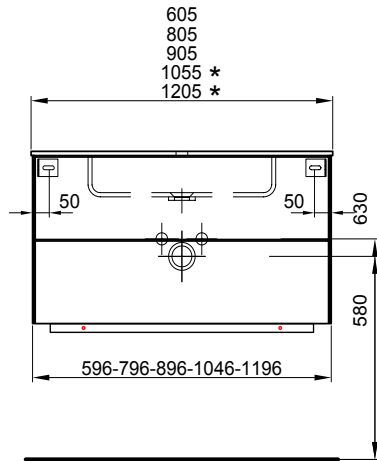

* Becken Links, in der Mitte, Rechts
* lavabo gauche, milieu, droit

** mit 2 oder 4 Schübladen / 1 versetztes Waschbecken oder 2

** avec 2 ou 4 tiroirs / 1 lavabo désaxé ou 2