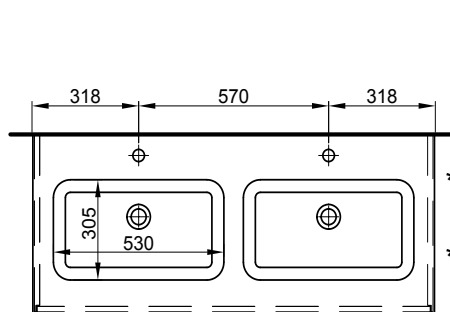

* Becken Links, in der Mitte, Rechts
* lavabo gauche, milieu, droit

** mit 2 oder 4 Schübladen / 1 versetztes Waschbecken oder 2

** avec 2 ou 4 tiroirs / 1 lavabo désaxé ou 2