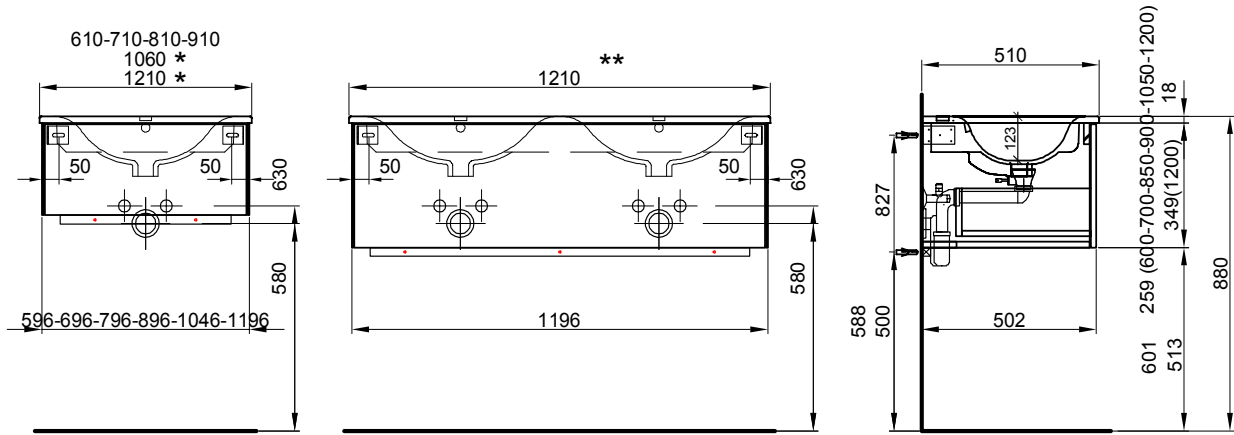

Massaufbau Pura Keramik Move II
Mesures de construction Pura céramique Move II