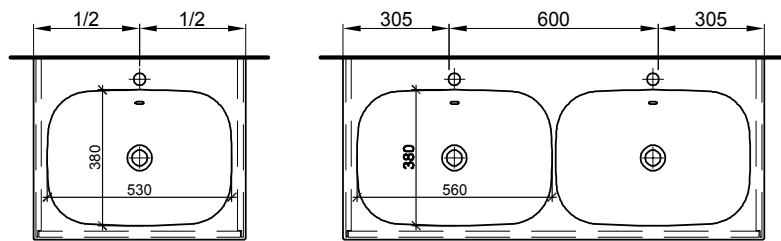

Massaufbau Pura Keramik Move II
Mesures de construction Pura céramique Move II