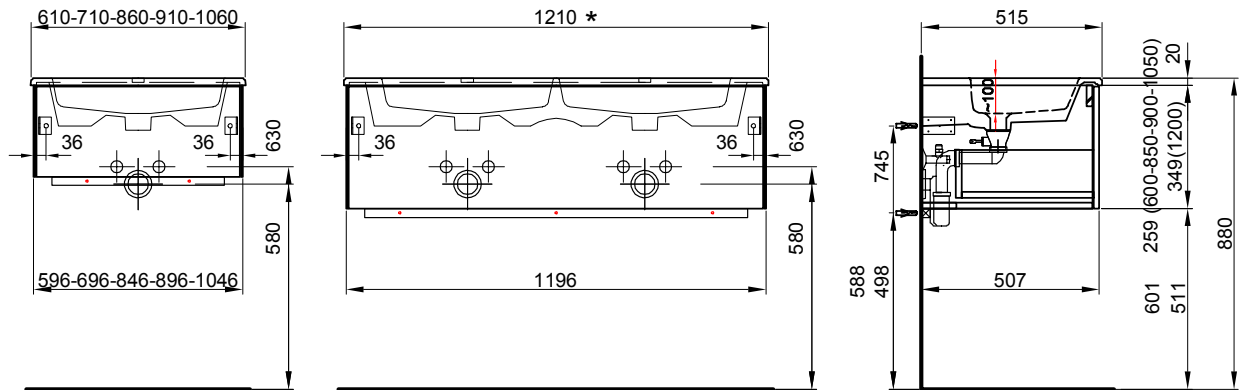

Massaufbau Pura Keramik Cube
Mesures de construction Pura céramique Cube

- 1 oder 2 Becken
- 1 ou 2 lavabos