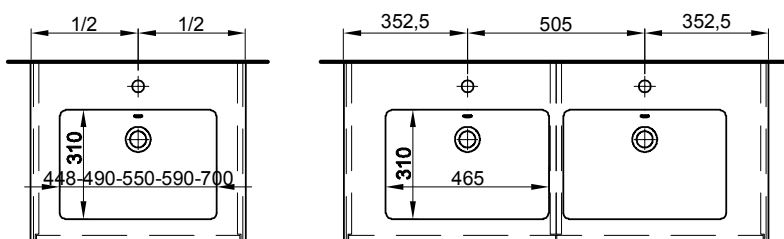

- 1 oder 2 Becken
- 1 ou 2 lavabos
- ** 2 oder 4 Schubladen
- ** 2 ou 4 tiroirs