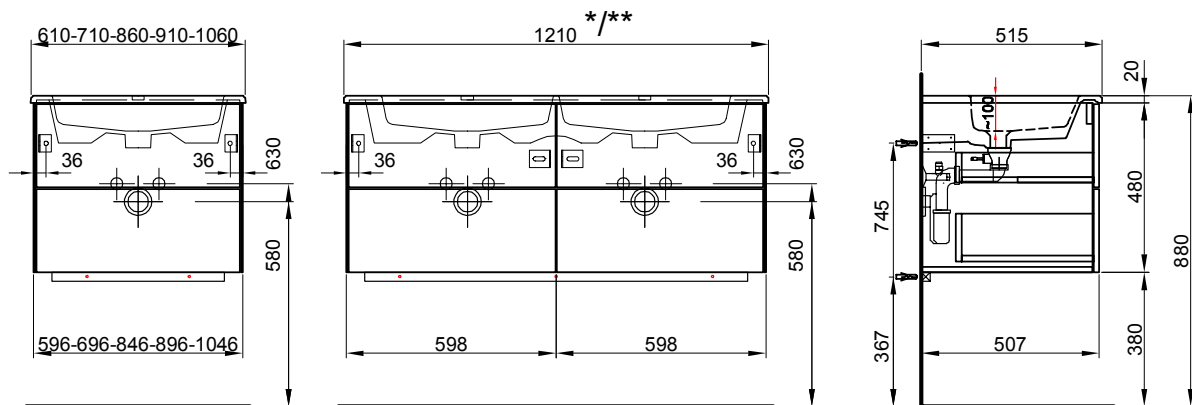

- 1 oder 2 Becken
- 1 ou 2 lavabos
- ** 2 oder 4 Schubladen
- ** 2 ou 4 tiroirs