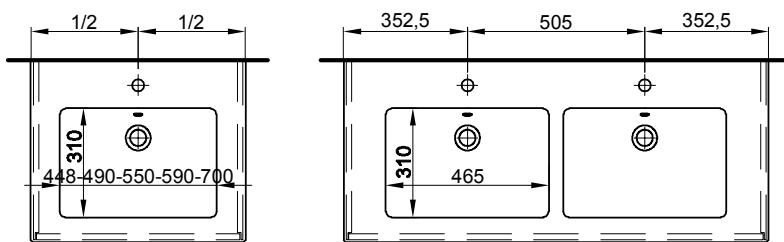

Massaufbau Pura Keramik Cube
Mesures de construction Pura céramique Cube

- 1 oder 2 Becken
- 1 ou 2 lavabos