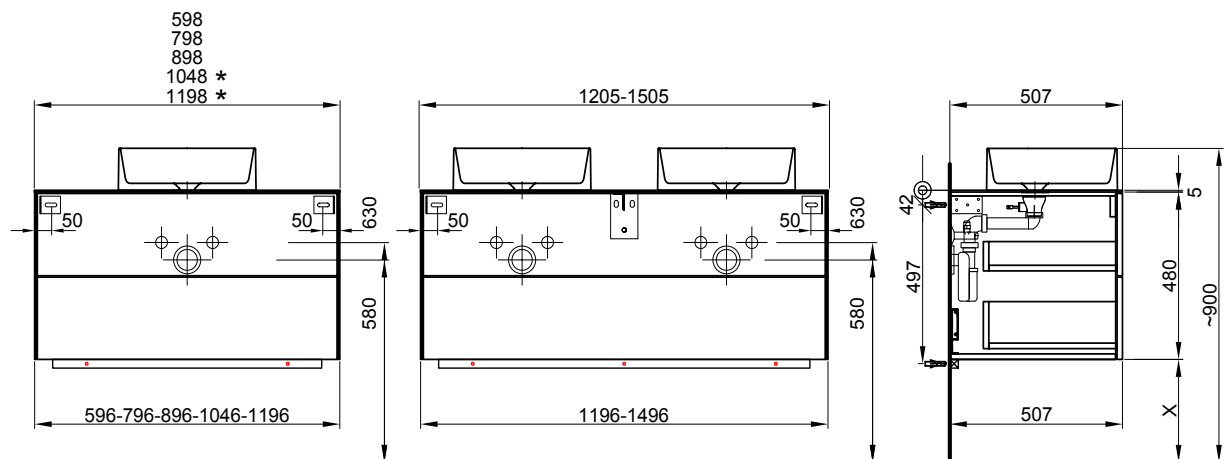

* Becken Links, in der Mitte, Rechts
* lavabo gauche, milieu, droit

** 1196 mit 2 oder 4 Schubladen
1496 mit 4 Schubladen
** 1196 avec 2 ou 4 tiroirs
1496 avec 4 tiroirs