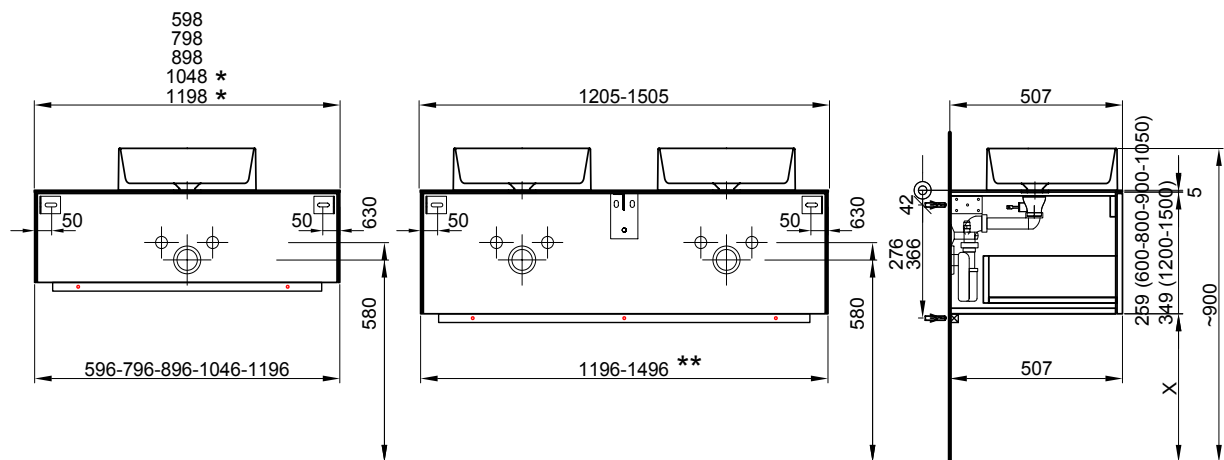

Massaufbau Pura Top
Mesures de construction Pura Top

* Becken Links, in der Mitte, Rechts
* lavabo gauche, milieu, droit

** 1196 mit 1 oder 2 Schubladen
1496 mit 2 Schubladen
** 1196 avec 1 ou 2 tiroirs
1496 avec 2 tiroirs