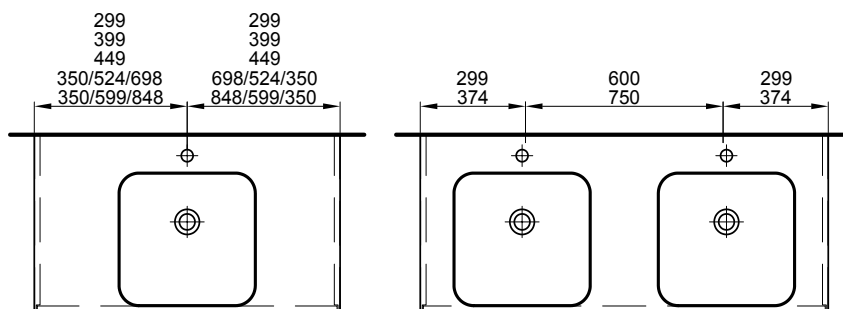

Massaufbau Pura Top
Mesures de construction Pura Top

* Becken Links, in der Mitte, Rechts
* lavabo gauche, milieu, droit

** 1196 mit 1 oder 2 Schubladen
1496 mit 2 Schubladen
** 1196 avec 1 ou 2 tiroirs
1496 avec 2 tiroirs