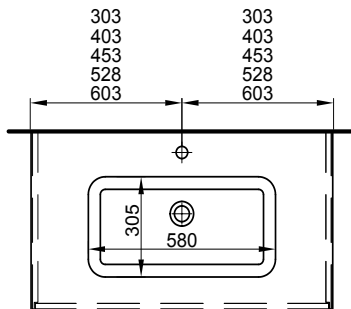

* Becken Links, in der Mitte, Rechts
* lavabo gauche, milieu, droit

** mit 2 oder 4 Schübladen / 1 versetztes Waschbecken oder 2

** avec 2 ou 4 tiroirs / 1 lavabo désaxé ou 2