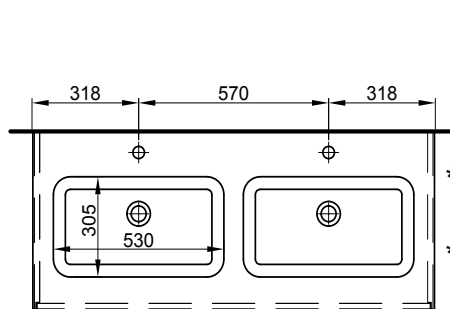

* Becken Links, in der Mitte, Rechts
* lavabo gauche, milieu, droit

** mit 2 oder 4 Schübladen / 1 versetztes Waschbecken oder 2

** avec 2 ou 4 tiroirs / 1 lavabo désaxé ou 2