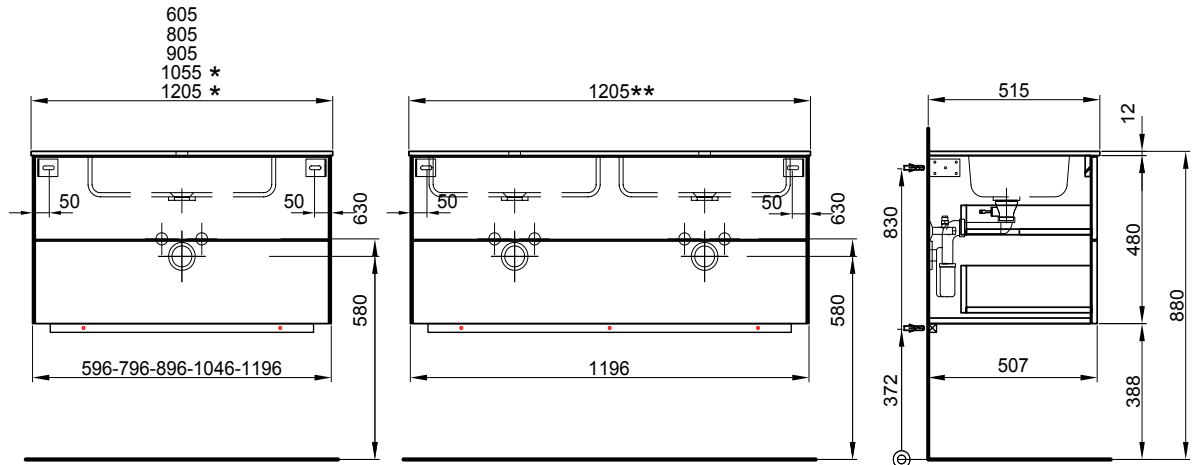

* Becken Links, in der Mitte, Rechts
* lavabo gauche, milieu, droit

** mit 2 oder 4 Schübladen / 1 versetztes Waschbecken oder 2

** avec 2 ou 4 tiroirs / 1 lavabo désaxé ou 2