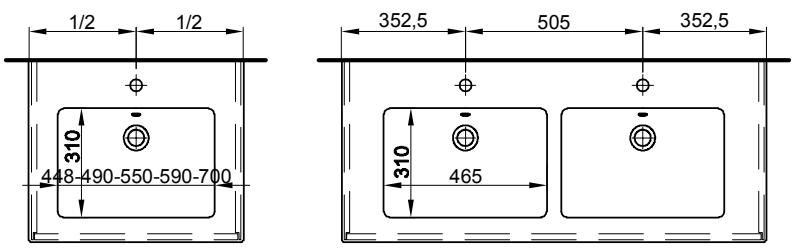

Massaufbau Pura Keramik Cube
Mesures de construction Pura céramique Cube

- 1 oder 2 Becken
- 1 ou 2 lavabos