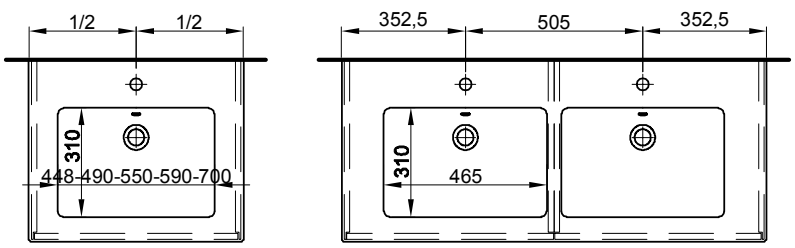

- 1 oder 2 Becken
- 1 ou 2 lavabos
- ** 2 oder 4 Schubladen
- ** 2 ou 4 tiroirs