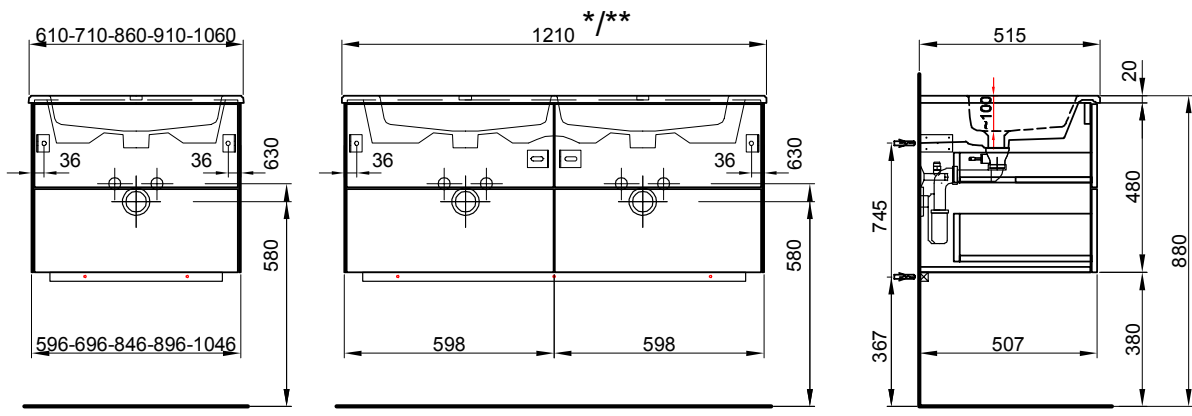

- 1 oder 2 Becken
- 1 ou 2 lavabos
- ** 2 oder 4 Schubladen
- ** 2 ou 4 tiroirs