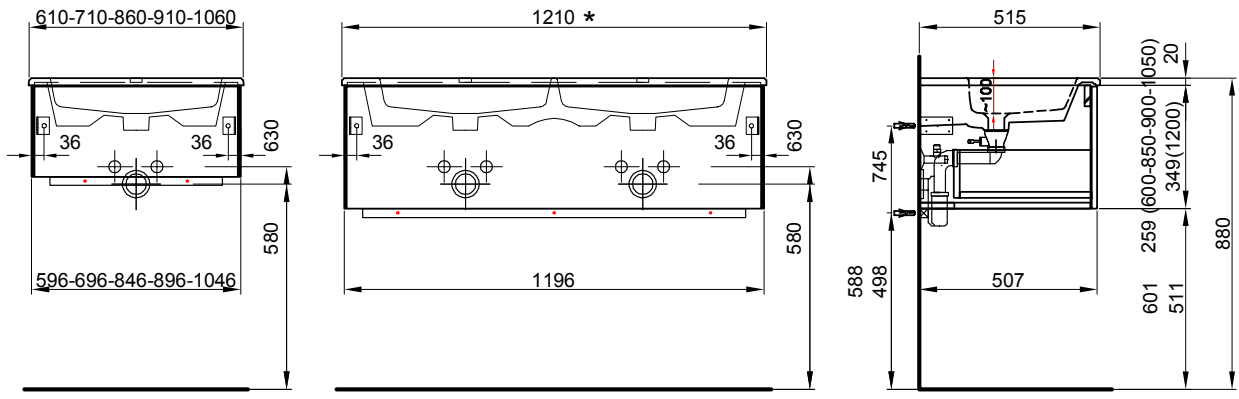

Massaufbau Pura Keramik Cube
Mesures de construction Pura céramique Cube

- 1 oder 2 Becken
- 1 ou 2 lavabos