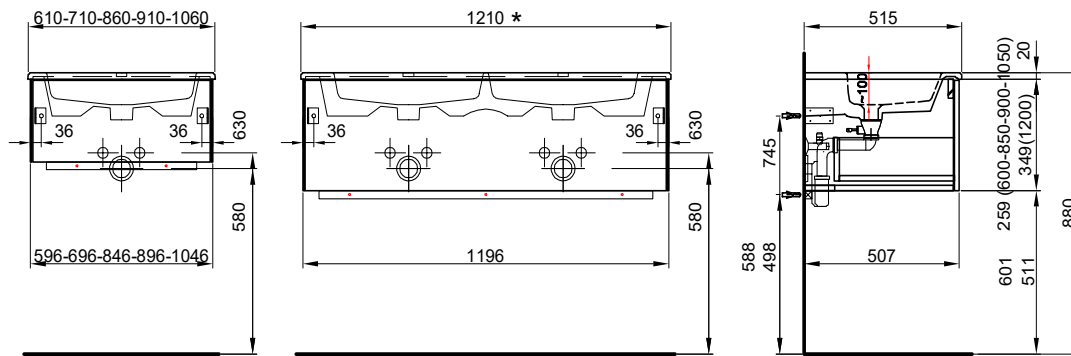

Côtés visibles FB
Faces Modern
Faces Brillant

2793.00	3019.25
2827.00	3056.00

121/50/51.5 cm

121 cm

Avec 2 lavabos
2 tiroirs

Mit 2 Becken
2 Schubladen

N° / Nr.	SGVSB / USGBS	Côtés visibles FB
940 065 814	940 065 814	Faces Modern
940 065 815	940 065 815	Faces Brillant

Côtés visibles FB
Faces Modern
Faces Brillant

3433.00	3711.05
3467.00	3747.85

121/50/51.5 cm

121 cm

Avec 2 lavabos
4 tiroirs

Mit 2 Becken
4 Schubladen

N° / Nr.	SGVSB / USGBS	Côtés visibles FB
940 066 814	940 066 814	Faces Modern
940 066 815	940 066 815	Faces Brillant

Côtés visibles FB
Faces Modern
Faces Brillant

3900.00	4215.90
3934.00	4252.65

121/50/51.5 cm

Massaufbau Pura Keramik Cube
 Mesures de construction Pura céramique Cube

- * 1 oder 2 Becken
- * 1 ou 2 lavabos