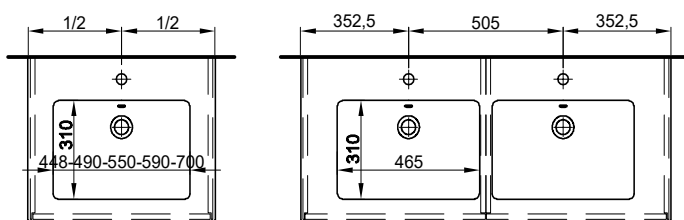

Côtés visibles FB
Faces Modern
Faces Brillant

3433.00	3711.05
3467.00	3747.85

121/50/51.5 cm

121 cm

Avec 2 lavabos
4 tiroirs

Mit 2 Becken
4 Schubladen

N° / Nr.	SGVSB / USGBS	Côtés visibles FB
940 066 814	940 066 814	Faces Modern
940 066 815	940 066 815	Faces Brillant

Côtés visibles FB
Faces Modern
Faces Brillant

3900.00	4215.90
3934.00	4252.65

121/50/51.5 cm

Massaufbau Pura Keramik Cube
 Mesures de construction Pura céramique Cube

- * 1 oder 2 Becken
- * 1 ou 2 lavabos