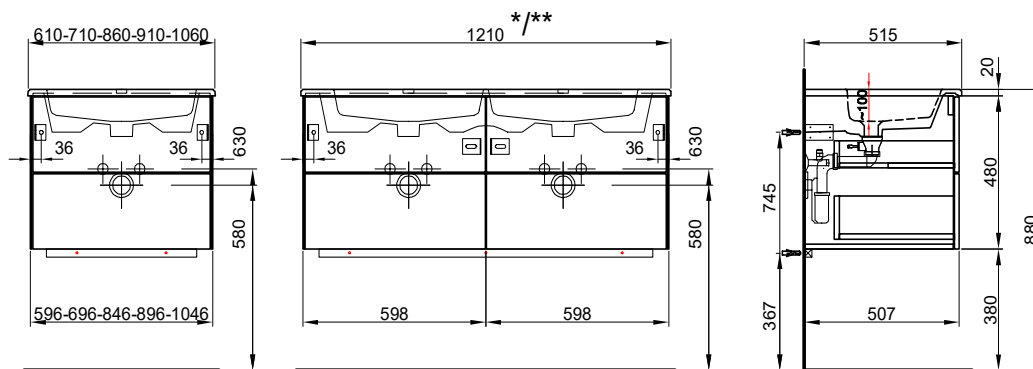

Côtés visibles FB
Faces Modern
Faces Brillant

3433.00	3711.05
3467.00	3747.85

121/50/51.5 cm

121 cm

Avec 2 lavabos
4 tiroirs

Mit 2 Becken
4 Schubladen

N° / Nr.	SGVSB / USGBS	Côtés visibles FB
940 066 814	940 066 814	Faces Modern
940 066 815	940 066 815	Faces Brillant

Côtés visibles FB
Faces Modern
Faces Brillant

3900.00	4215.90
3934.00	4252.65

121/50/51.5 cm

Massaufbau Pura Keramik Cube
 Mesures de construction Pura céramique Cube

- * 1 oder 2 Becken
- * 1 ou 2 lavabos