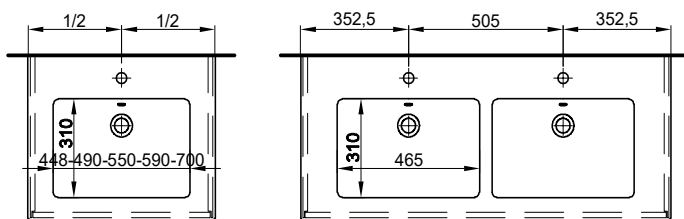

Côtés visibles FB
Faces Modern
Faces Brillant

2793.00	3019.25
2827.00	3056.00

121/50/51.5 cm

121 cm

Avec 2 lavabos
2 tiroirs

Mit 2 Becken
2 Schubladen

N° / Nr.	SGVSB / USGBS	Côtés visibles FB
940 065 814	940 065 814	Faces Modern
940 065 815	940 065 815	Faces Brillant

Côtés visibles FB
Faces Modern
Faces Brillant

3433.00	3711.05
3467.00	3747.85

121/50/51.5 cm

121 cm

Avec 2 lavabos
4 tiroirs

Mit 2 Becken
4 Schubladen

N° / Nr.	SGVSB / USGBS	Côtés visibles FB
940 066 814	940 066 814	Faces Modern
940 066 815	940 066 815	Faces Brillant

Côtés visibles FB
Faces Modern
Faces Brillant

3900.00	4215.90
3934.00	4252.65

121/50/51.5 cm

Massaufbau Pura Keramik Cube
 Mesures de construction Pura céramique Cube

- * 1 oder 2 Becken
- * 1 ou 2 lavabos