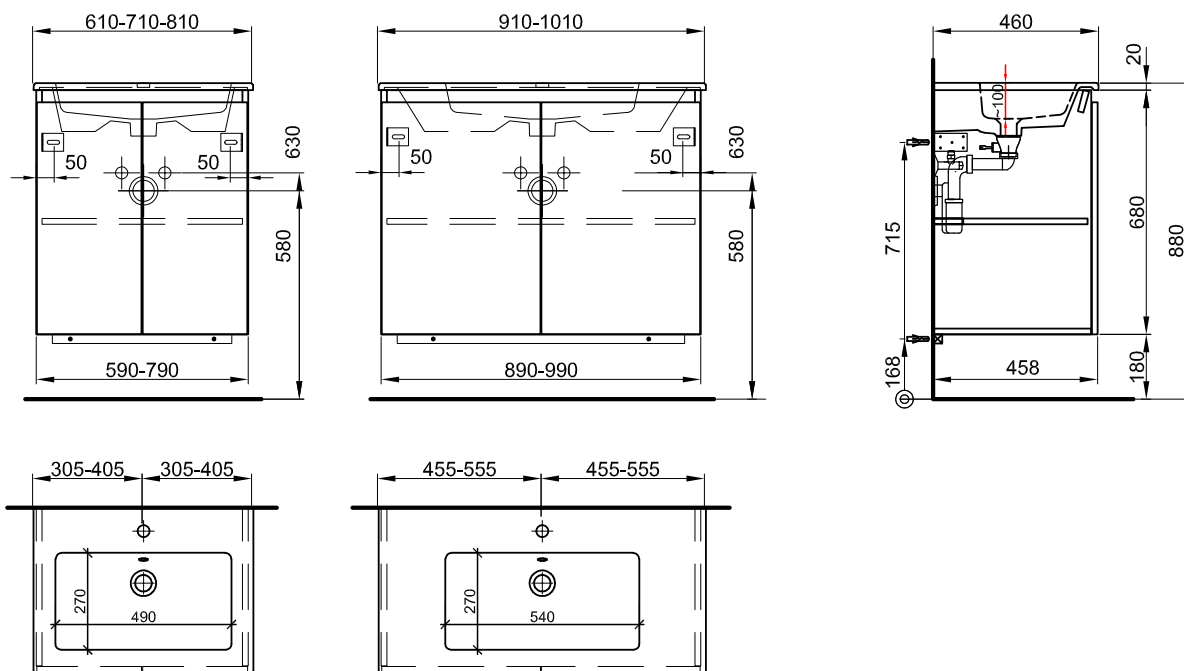

Massaufbau PROmo-S New XL Keramik mit Türen
Mesures de construction PROmo-S New XL céramique avec portes