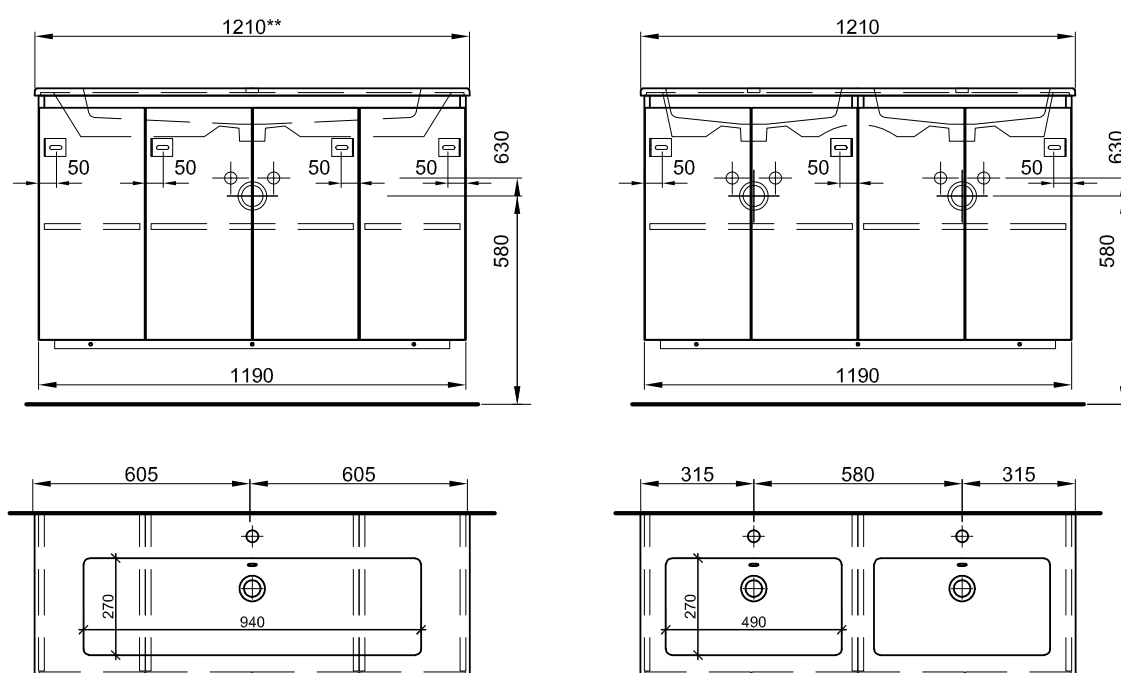

** mit 1 Armaturenloch oder 2 Armaturenlöcher

** avec 1 ou 2 trous de robinetterie