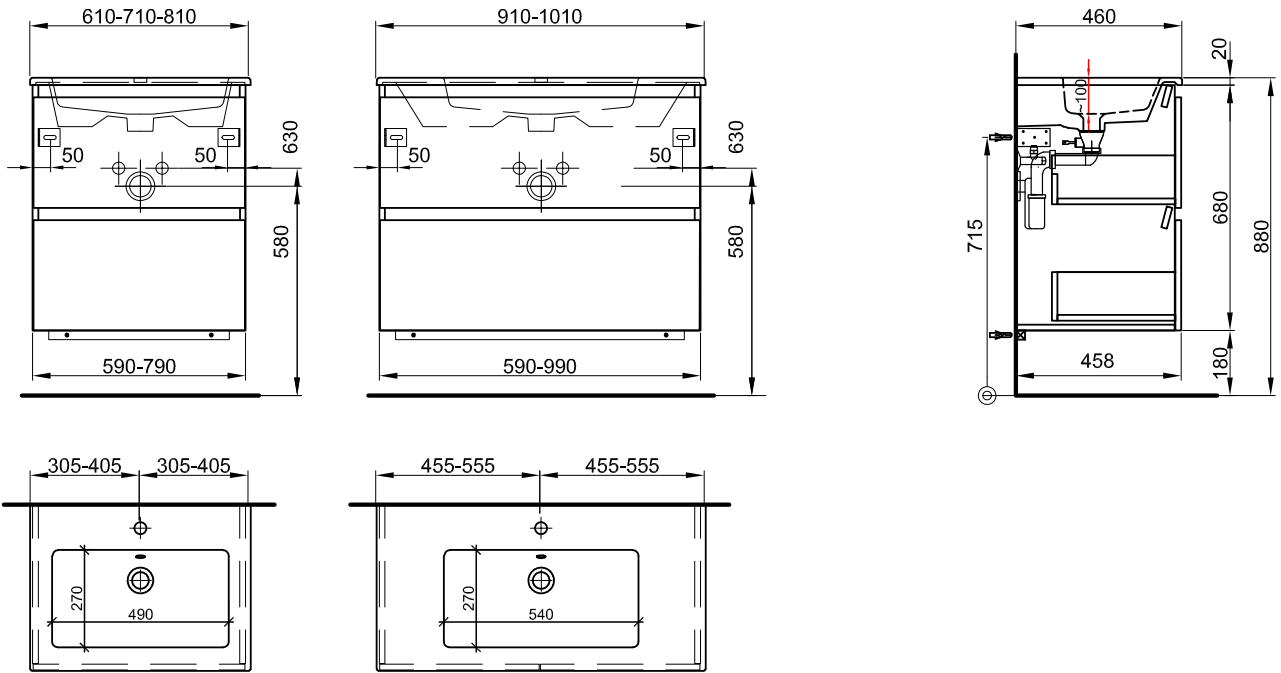

Massaufbau PROmo-S New XL Keramik mit Türen
Mesures de construction PROmo-S New XL céramique avec portes

** mit 1 Armaturenloch oder 2 Armaturenlöcher

** avec 1 ou 2 trous de robinetterie

Massaufbau PROmo-S New XL Keramik mit 2 Schubladen

Mesures de construction PROmo-S New XL céramique avec 2 tiroirs

** mit 1 Armaturenloch oder 2 Armaturenlöcher

** avec 1 ou 2 trous de robinetterie