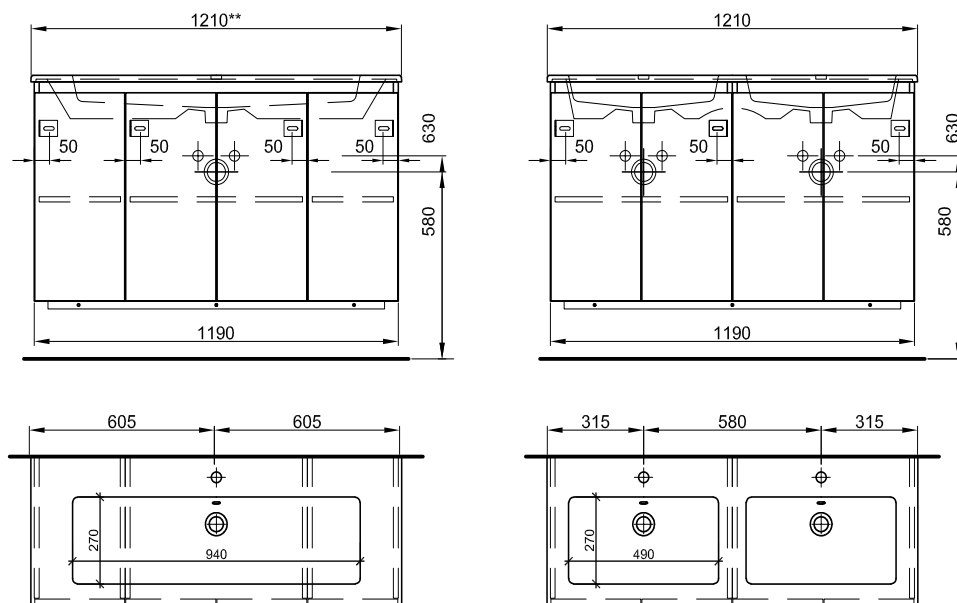

121/70/46 cm

Massaufbau PROmo-S New XL Keramik mit Türen
Mesures de construction PROmo-S New XL céramique avec portes

** mit 1 Armaturenloch oder 2 Armaturenlöcher

** avec 1 ou 2 trous de robinetterie

Massaufbau PROMo-S New XL Keramik mit 2 Schubladen
Mesures de construction PROMo-S New XL céramique avec 2 tiroirs