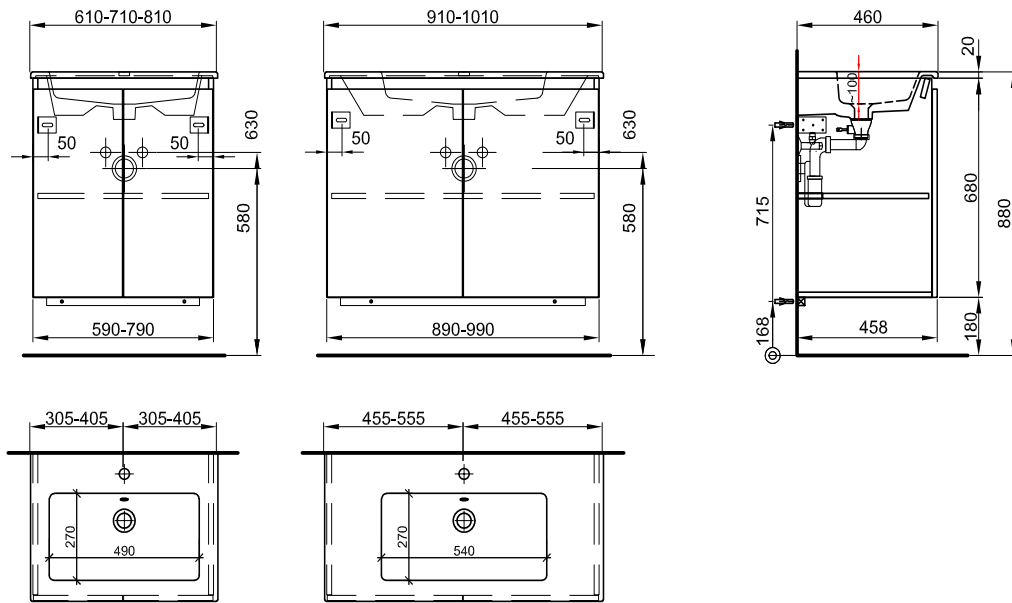

101/70/46 cm

Meuble PROmo-S New XL
Möbel PROmo-S New XL

Largeur / hauteur / profondeur Breite / Höhe / Tiefe	N° / Nr.	SGVSB / USGBS	Prix avec table en céramique	Preise mit Keramikwaschtisch	sans TVA exkl. MwSt	avec TVA à inkl. MwSt 8.1 %
121 cm 			Avec 1 lavabo 1 trou de robinetterie 2 tiroirs	Mit 1 Becken 1 Armaturenloch 2 Schubladen		
	940 257 100	940 257 100	Faces et côtés visibles blanc mat	Fronten und Sichtseiten weiss matt	2019.00	2182.55
	940 257 723	940 257 723	Faces et côtés visibles blanc brillant	Fronten und Sichtseiten weiss glänzend	2118.00	2289.55
	940 257 814	940 257 814	Faces et côtés visibles couleur mat	Fronten und Sichtseiten farbig matt	2051.00	2217.15

121/70/46 cm

121 cm 			Avec 1 lavabo 2 trous de robinetterie 2 tiroirs	Mit 1 Becken 2 Armaturenlöcher 2 Schubladen		
	940 258 100	940 258 100	Faces et côtés visibles blanc mat	Fronten und Sichtseiten weiss matt	2019.00	2182.55
	940 258 723	940 258 723	Faces et côtés visibles blanc brillant	Fronten und Sichtseiten weiss glänzend	2118.00	2289.55
	940 258 814	940 258 814	Faces et côtés visibles couleur mat	Fronten und Sichtseiten farbig matt	2051.00	2217.15

121/70/46 cm

Massaufbau PROmo-S New XL Keramik mit Türen
Mesures de construction PROmo-S New XL céramique avec portes

** mit 1 Armaturenloch oder 2 Armaturenlöcher

** avec 1 ou 2 trous de robinetterie

Massaufbau PROMo-S New XL Keramik mit 2 Schubladen
Mesures de construction PROMo-S New XL céramique avec 2 tiroirs