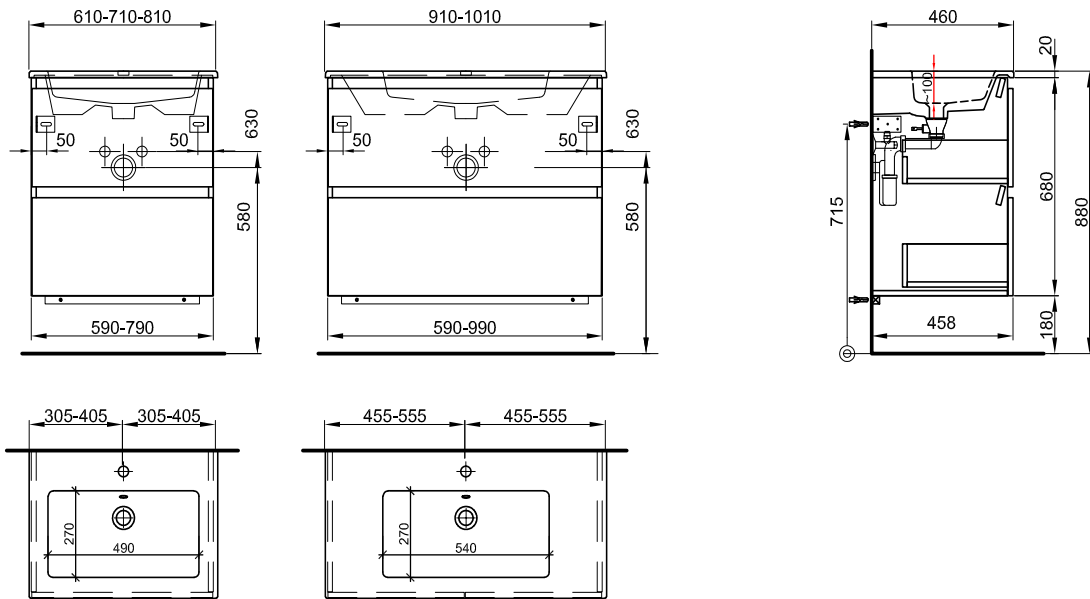

121/70/46 cm

Massaufbau PROmo-S New XL Keramik mit Türen
Mesures de construction PROmo-S New XL céramique avec portes

** mit 1 Armaturenloch oder 2 Armaturenlöcher

** avec 1 ou 2 trous de robinetterie

Massaufbau PROMo-S New XL Keramik mit 2 Schubladen
Mesures de construction PROMo-S New XL céramique avec 2 tiroirs

** mit 1 Armaturenloch oder 2 Armaturenlöcher

** avec 1 ou 2 trous de robinetterie