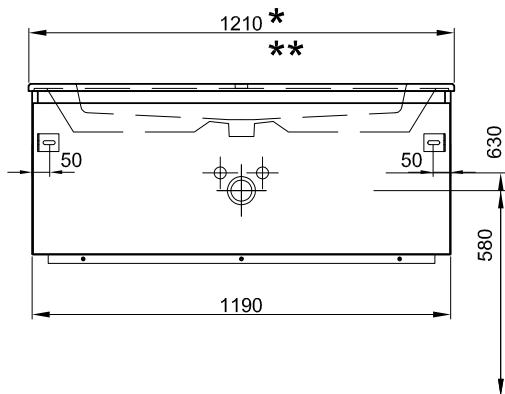

Massaufbau PROMo-S NEW Keramik mit 1 oder 2 Schubladen
Mesures de construction PROMo-S NEW céramique avec 1 ou 2 tiroirs

* mit 1 oder 2 Becken
* avec 1 ou 2 lavabos

** mit 1 oder 2 Armaturenloch

** avec 1 ou 2 trous de robinetterie