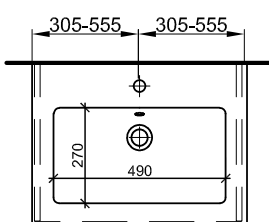

121 cm	121/46/46 cm	Avec 1 lavabo 2 trous de robinetterie 2 tiroirs	Mit 1 Becken 2 Armaturenloch 2 Schubladen
---------------	-------------------------	--	--

940 210 100	940 210 100	Faces et côtés visibles blanc mat	Fronten und Sichtseiten weiss matt	2069.00	2236.60
940 210 723	940 210 723	Faces et côtés visibles blanc brillant	Fronten und Sichtseiten weiss glänzend	2175.00	2351.20
940 210 814	940 210 814	Faces et côtés visibles couleur mat	Fronten und Sichtseiten farbig matt	2101.00	2271.20

121 cm	121/46/46 cm	Avec 2 lavabos 2 tiroirs	Mit 2 Becken 2 Schubladen
---------------	-------------------------	-------------------------------------	--------------------------------------

940 021 100	940 021 100	Faces et côtés visibles blanc mat	Fronten und Sichtseiten weiss matt	2181.00	2357.65
940 021 723	940 021 723	Faces et côtés visibles blanc brillant	Fronten und Sichtseiten weiss glänzend	2325.00	2513.35
940 021 814	940 021 814	Faces et côtés visibles couleur mat	Fronten und Sichtseiten farbig matt	2254.00	2436.55

Massaufbau PROMo-S NEW Keramik mit 1 oder 2 Schubladen
 Mesures de construction PROMo-S NEW céramique avec 1 ou 2 tiroirs

* mit 1 oder 2 Becken
 * avec 1 ou 2 lavabos

** mit 1 oder 2 Armaturenloch

** avec 1 ou 2 trous de robinetterie