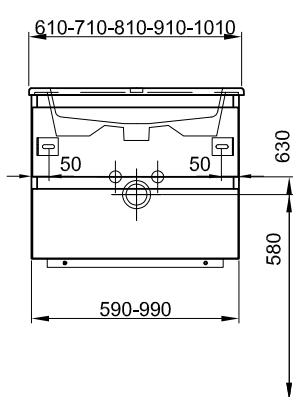

121 cm	121/46/46 cm	Avec 1 lavabo 2 trous de robinetterie 2 tiroirs	Mit 1 Becken 2 Armaturenloch 2 Schubladen
---------------	-------------------------	--	--

940 210 100	940 210 100	Faces et côtés visibles blanc mat	Fronten und Sichtseiten weiss matt	2069.00	2236.60
940 210 723	940 210 723	Faces et côtés visibles blanc brillant	Fronten und Sichtseiten weiss glänzend	2175.00	2351.20
940 210 814	940 210 814	Faces et côtés visibles couleur mat	Fronten und Sichtseiten farbig matt	2101.00	2271.20

121 cm	121/46/46 cm	Avec 2 lavabos 2 tiroirs	Mit 2 Becken 2 Schubladen
---------------	-------------------------	-------------------------------------	--------------------------------------

940 021 100	940 021 100	Faces et côtés visibles blanc mat	Fronten und Sichtseiten weiss matt	2181.00	2357.65
940 021 723	940 021 723	Faces et côtés visibles blanc brillant	Fronten und Sichtseiten weiss glänzend	2325.00	2513.35
940 021 814	940 021 814	Faces et côtés visibles couleur mat	Fronten und Sichtseiten farbig matt	2254.00	2436.55

Massaufbau PROMo-S NEW Keramik mit 1 oder 2 Schubladen
 Mesures de construction PROMo-S NEW céramique avec 1 ou 2 tiroirs

* mit 1 oder 2 Becken
 * avec 1 ou 2 lavabos

** mit 1 oder 2 Armaturenloch

** avec 1 ou 2 trous de robinetterie