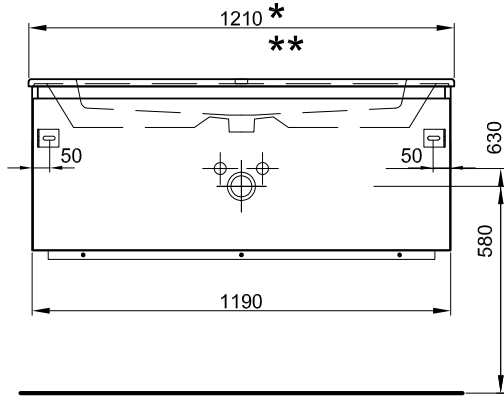

Massaufbau PROMo-S NEW Keramik mit 1 oder 2 Schubladen
 Mesures de construction PROMo-S NEW céramique avec 1 ou 2 tiroirs

* mit 1 oder 2 Becken
 * avec 1 ou 2 lavabos

** mit 1 oder 2 Armaturenloch

** avec 1 ou 2 trous de robinetterie