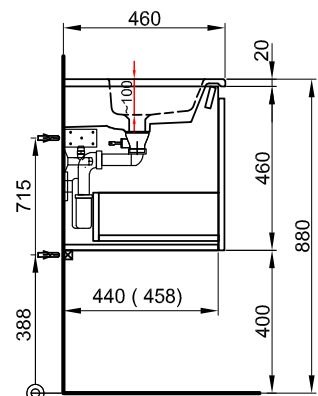

121 cm	121/46/46 cm	Avec 1 lavabo 2 trous de robinetterie 2 tiroirs	Mit 1 Becken 2 Armaturenloch 2 Schubladen
---------------	-------------------------	--	--

940 210 100	940 210 100	Faces et côtés visibles blanc mat	Fronten und Sichtseiten weiss matt	2069.00	2236.60
940 210 723	940 210 723	Faces et côtés visibles blanc brillant	Fronten und Sichtseiten weiss glänzend	2175.00	2351.20
940 210 814	940 210 814	Faces et côtés visibles couleur mat	Fronten und Sichtseiten farbig matt	2101.00	2271.20

121 cm	121/46/46 cm	Avec 2 lavabos 2 tiroirs	Mit 2 Becken 2 Schubladen
---------------	-------------------------	-------------------------------------	--------------------------------------

940 021 100	940 021 100	Faces et côtés visibles blanc mat	Fronten und Sichtseiten weiss matt	2181.00	2357.65
940 021 723	940 021 723	Faces et côtés visibles blanc brillant	Fronten und Sichtseiten weiss glänzend	2325.00	2513.35
940 021 814	940 021 814	Faces et côtés visibles couleur mat	Fronten und Sichtseiten farbig matt	2254.00	2436.55

Massaufbau PROMo-S NEW Keramik mit 1 oder 2 Schubladen
 Mesures de construction PROMo-S NEW céramique avec 1 ou 2 tiroirs

* mit 1 oder 2 Becken
 * avec 1 ou 2 lavabos

** mit 1 oder 2 Armaturenloch

** avec 1 ou 2 trous de robinetterie