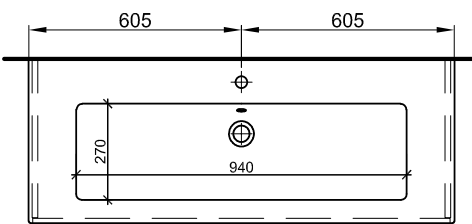

Massaufbau PROMo-S NEW Keramik mit 1 oder 2 Schubladen
 Mesures de construction PROMo-S NEW céramique avec 1 ou 2 tiroirs

* mit 1 oder 2 Becken
 * avec 1 ou 2 lavabos

** mit 1 oder 2 Armaturenloch

** avec 1 ou 2 trous de robinetterie