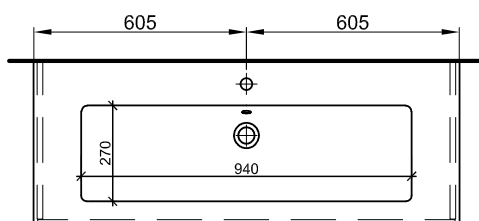

Massaufbau PROMo-S NEW Keramik mit 1 oder 2 Schubladen
Mesures de construction PROMo-S NEW céramique avec 1 ou 2 tiroirs

* mit 1 oder 2 Becken
* avec 1 ou 2 lavabos

** mit 1 oder 2 Armaturenloch

** avec 1 ou 2 trous de robinetterie