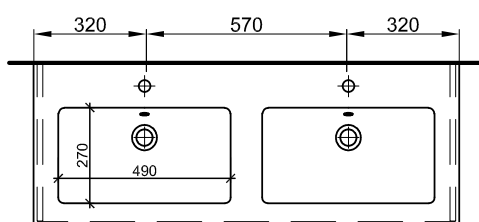

121 cm	121/46/46 cm	Avec 1 lavabo 2 trous de robinetterie 2 tiroirs	Mit 1 Becken 2 Armaturenloch 2 Schubladen
---------------	-------------------------	--	--

940 210 100	940 210 100	Faces et côtés visibles blanc mat	Fronten und Sichtseiten weiss matt	2069.00	2236.60
940 210 723	940 210 723	Faces et côtés visibles blanc brillant	Fronten und Sichtseiten weiss glänzend	2175.00	2351.20
940 210 814	940 210 814	Faces et côtés visibles couleur mat	Fronten und Sichtseiten farbig matt	2101.00	2271.20

121 cm	121/46/46 cm	Avec 2 lavabos 2 tiroirs	Mit 2 Becken 2 Schubladen
---------------	-------------------------	-------------------------------------	--------------------------------------

940 021 100	940 021 100	Faces et côtés visibles blanc mat	Fronten und Sichtseiten weiss matt	2181.00	2357.65
940 021 723	940 021 723	Faces et côtés visibles blanc brillant	Fronten und Sichtseiten weiss glänzend	2325.00	2513.35
940 021 814	940 021 814	Faces et côtés visibles couleur mat	Fronten und Sichtseiten farbig matt	2254.00	2436.55

Massaufbau PROMo-S NEW Keramik mit 1 oder 2 Schubladen
 Mesures de construction PROMo-S NEW céramique avec 1 ou 2 tiroirs

* mit 1 oder 2 Becken
 * avec 1 ou 2 lavabos

** mit 1 oder 2 Armaturenloch

** avec 1 ou 2 trous de robinetterie