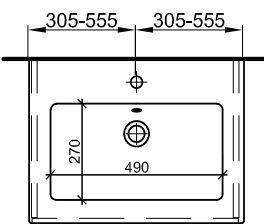

121 cm	121/46/46 cm	Avec 1 lavabo 2 trous de robinetterie 2 tiroirs	Mit 1 Becken 2 Armaturenloch 2 Schubladen
---------------	-------------------------	--	--

940 210 100	940 210 100	Faces et côtés visibles blanc mat	Fronten und Sichtseiten weiss matt	2069.00	2236.60
940 210 723	940 210 723	Faces et côtés visibles blanc brillant	Fronten und Sichtseiten weiss glänzend	2175.00	2351.20
940 210 814	940 210 814	Faces et côtés visibles couleur mat	Fronten und Sichtseiten farbig matt	2101.00	2271.20

121 cm	121/46/46 cm	Avec 2 lavabos 2 tiroirs	Mit 2 Becken 2 Schubladen
---------------	-------------------------	-------------------------------------	--------------------------------------

940 021 100	940 021 100	Faces et côtés visibles blanc mat	Fronten und Sichtseiten weiss matt	2181.00	2357.65
940 021 723	940 021 723	Faces et côtés visibles blanc brillant	Fronten und Sichtseiten weiss glänzend	2325.00	2513.35
940 021 814	940 021 814	Faces et côtés visibles couleur mat	Fronten und Sichtseiten farbig matt	2254.00	2436.55

Massaufbau PROMo-S NEW Keramik mit 1 oder 2 Schubladen
 Mesures de construction PROMo-S NEW céramique avec 1 ou 2 tiroirs

* mit 1 oder 2 Becken
 * avec 1 ou 2 lavabos

** mit 1 oder 2 Armaturenloch

** avec 1 ou 2 trous de robinetterie