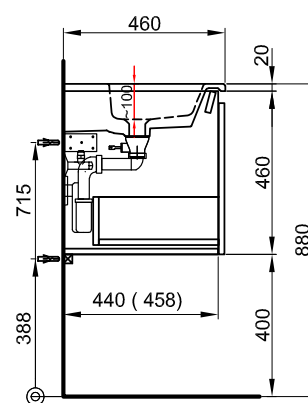

Massaufbau PROMo-S NEW Keramik mit 1 oder 2 Schubladen
Mesures de construction PROMo-S NEW céramique avec 1 ou 2 tiroirs

* mit 1 oder 2 Becken
* avec 1 ou 2 lavabos

** mit 1 oder 2 Armaturenloch

** avec 1 ou 2 trous de robinetterie