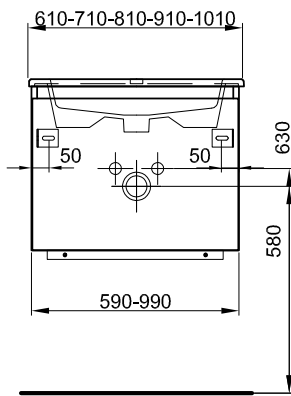

121 cm	121/46/46 cm	Avec 1 lavabo 2 trous de robinetterie 2 tiroirs	Mit 1 Becken 2 Armaturenloch 2 Schubladen
---------------	-------------------------	--	--

940 210 100	940 210 100	Faces et côtés visibles blanc mat	Fronten und Sichtseiten weiss matt	2069.00	2236.60
940 210 723	940 210 723	Faces et côtés visibles blanc brillant	Fronten und Sichtseiten weiss glänzend	2175.00	2351.20
940 210 814	940 210 814	Faces et côtés visibles couleur mat	Fronten und Sichtseiten farbig matt	2101.00	2271.20

121 cm	121/46/46 cm	Avec 2 lavabos 2 tiroirs	Mit 2 Becken 2 Schubladen
---------------	-------------------------	-------------------------------------	--------------------------------------

940 021 100	940 021 100	Faces et côtés visibles blanc mat	Fronten und Sichtseiten weiss matt	2181.00	2357.65
940 021 723	940 021 723	Faces et côtés visibles blanc brillant	Fronten und Sichtseiten weiss glänzend	2325.00	2513.35
940 021 814	940 021 814	Faces et côtés visibles couleur mat	Fronten und Sichtseiten farbig matt	2254.00	2436.55

Massaufbau PROMo-S NEW Keramik mit 1 oder 2 Schubladen
 Mesures de construction PROMo-S NEW céramique avec 1 ou 2 tiroirs

* mit 1 oder 2 Becken
 * avec 1 ou 2 lavabos

** mit 1 oder 2 Armaturenloch

** avec 1 ou 2 trous de robinetterie