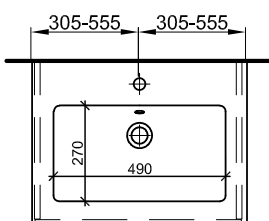

Massaufbau PROMo-S NEW Keramik mit 1 oder 2 Schubladen
Mesures de construction PROMo-S NEW céramique avec 1 ou 2 tiroirs

* mit 1 oder 2 Becken
* avec 1 ou 2 lavabos

** mit 1 oder 2 Armaturenloch

** avec 1 ou 2 trous de robinetterie