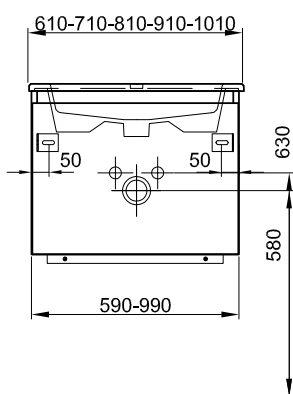

Massaufbau PROMo-S NEW Keramik mit 1 oder 2 Schubladen
Mesures de construction PROMo-S NEW céramique avec 1 ou 2 tiroirs

* mit 1 oder 2 Becken
* avec 1 ou 2 lavabos

** mit 1 oder 2 Armaturenloch

** avec 1 ou 2 trous de robinetterie