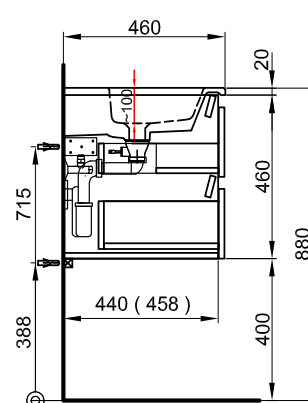

121 cm	121/46/46 cm	Avec 1 lavabo 2 trous de robinetterie 2 tiroirs	Mit 1 Becken 2 Armaturenloch 2 Schubladen
---------------	-------------------------	--	--

940 210 100	940 210 100	Faces et côtés visibles blanc mat	Fronten und Sichtseiten weiss matt	2069.00	2236.60
940 210 723	940 210 723	Faces et côtés visibles blanc brillant	Fronten und Sichtseiten weiss glänzend	2175.00	2351.20
940 210 814	940 210 814	Faces et côtés visibles couleur mat	Fronten und Sichtseiten farbig matt	2101.00	2271.20

121 cm	121/46/46 cm	Avec 2 lavabos 2 tiroirs	Mit 2 Becken 2 Schubladen
---------------	-------------------------	-------------------------------------	--------------------------------------

940 021 100	940 021 100	Faces et côtés visibles blanc mat	Fronten und Sichtseiten weiss matt	2181.00	2357.65
940 021 723	940 021 723	Faces et côtés visibles blanc brillant	Fronten und Sichtseiten weiss glänzend	2325.00	2513.35
940 021 814	940 021 814	Faces et côtés visibles couleur mat	Fronten und Sichtseiten farbig matt	2254.00	2436.55

Massaufbau PROMo-S NEW Keramik mit 1 oder 2 Schubladen
 Mesures de construction PROMo-S NEW céramique avec 1 ou 2 tiroirs

* mit 1 oder 2 Becken
 * avec 1 ou 2 lavabos

** mit 1 oder 2 Armaturenloch

** avec 1 ou 2 trous de robinetterie