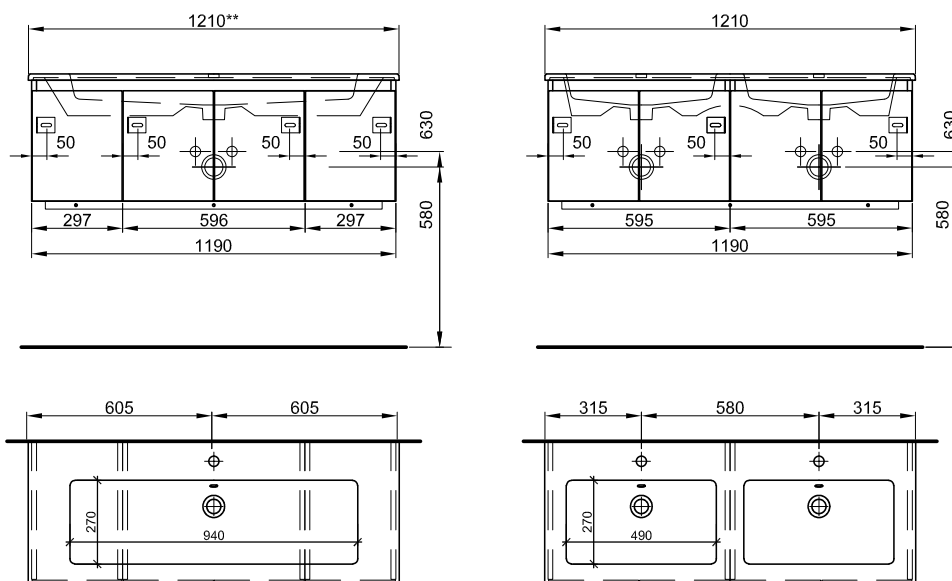

121/46/46 cm

Massaufbau PROMo-S NEW Keramik mit Türen  
 Mesures de construction PROMo-S NEW céramique avec portes

\*\* mit 1 oder 2 Armaturenloch  
 \*\* avec 1 ou 2 trous de robinetterie

Massaufbau PROMo-S NEW Keramik mit 1 oder 2 Schubladen  
Mesures de construction PROMo-S NEW céramique avec 1 ou 2 tiroirs