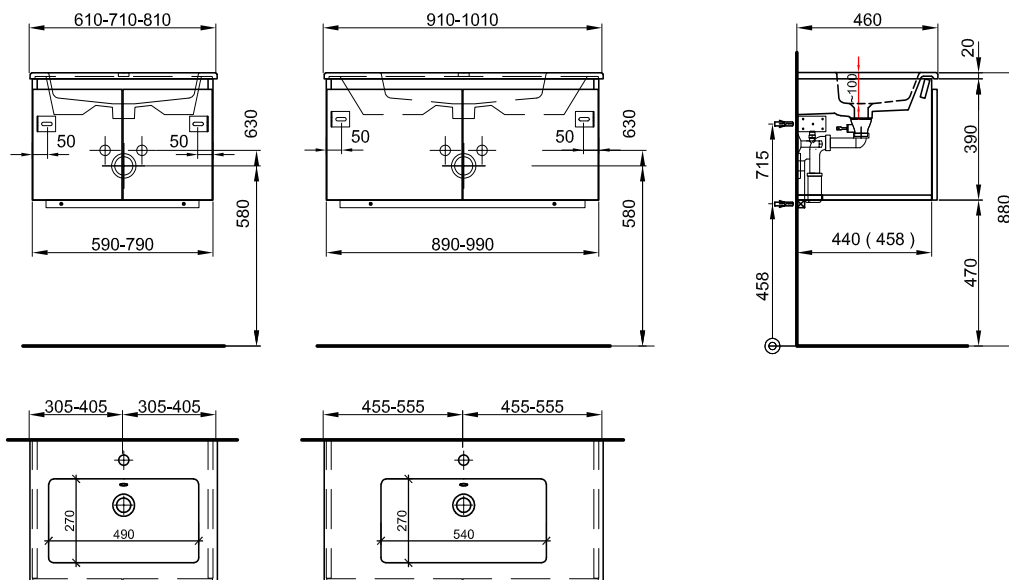

Massaufbau PROMo-S NEW Keramik mit Türen
Mesures de construction PROMo-S NEW céramique avec portes