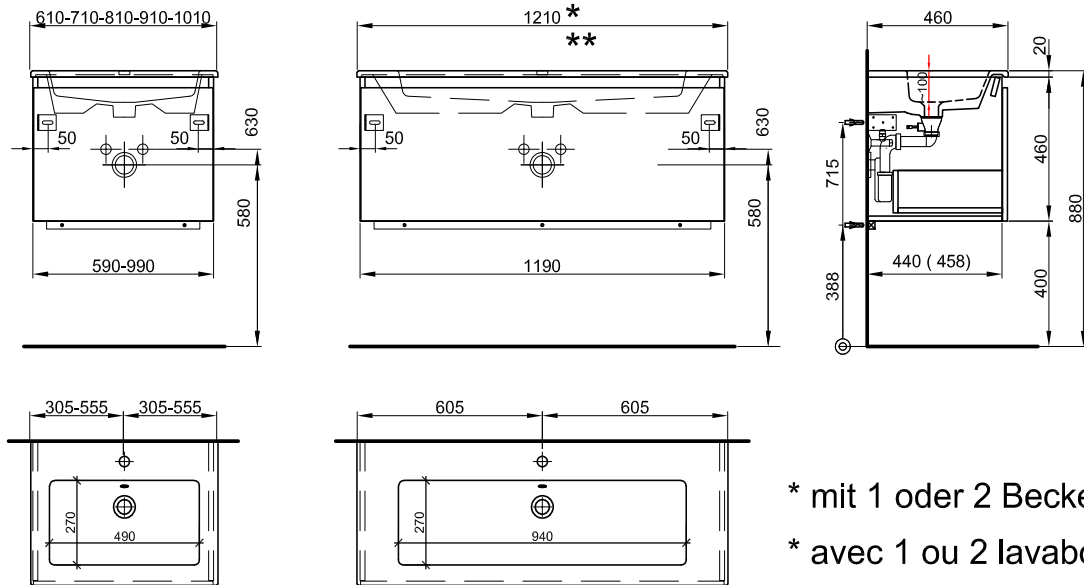

121/46/46 cm

Massaufbau PROMo-S NEW Keramik mit Türen  
 Mesures de construction PROMo-S NEW céramique avec portes

\*\* mit 1 oder 2 Armaturenloch  
 \*\* avec 1 ou 2 trous de robinetterie

Massaufbau PROMo-S NEW Keramik mit 1 oder 2 Schubladen  
Mesures de construction PROMo-S NEW céramique avec 1 ou 2 tiroirs