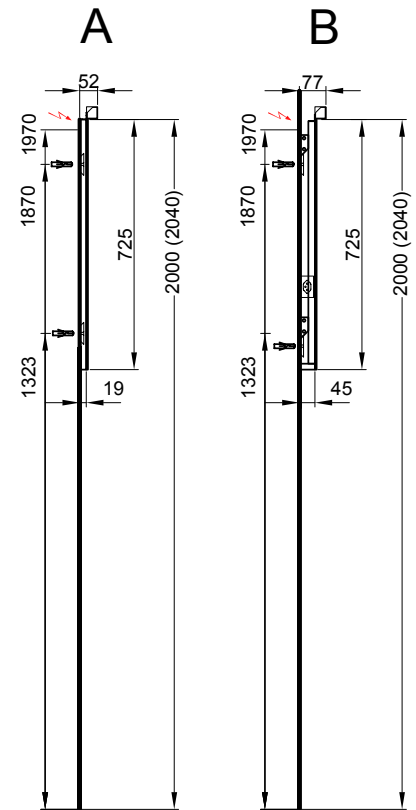

Mit Tablar / avec rayon