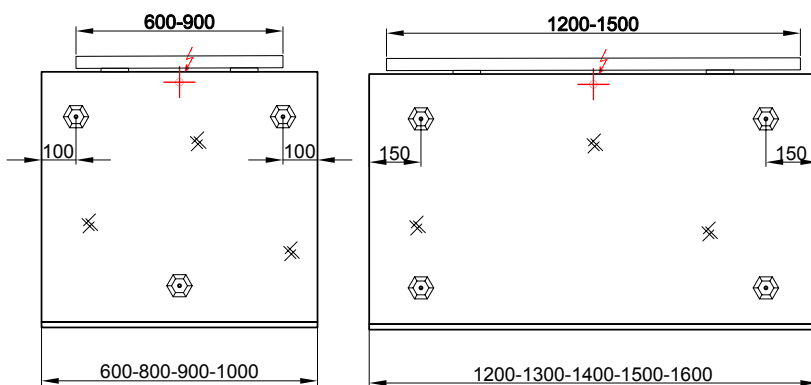

Mit Tablar / avec rayon