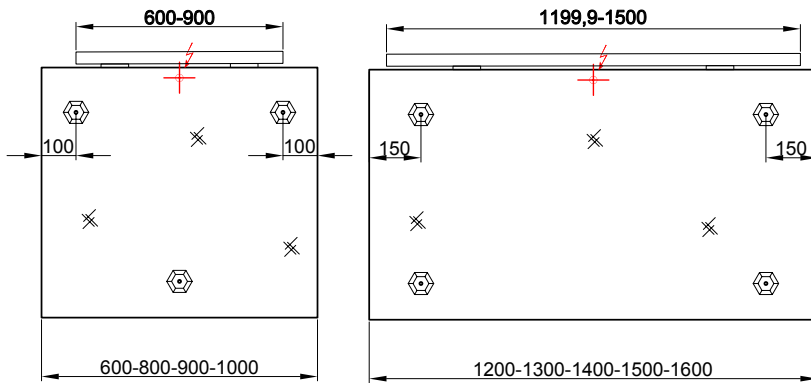

Massaufbau Viva New Generation, Spiegelwände
Mesures de construction Viva New Generation, Panneaux miroirs

Ohne Tablar / sans rayon