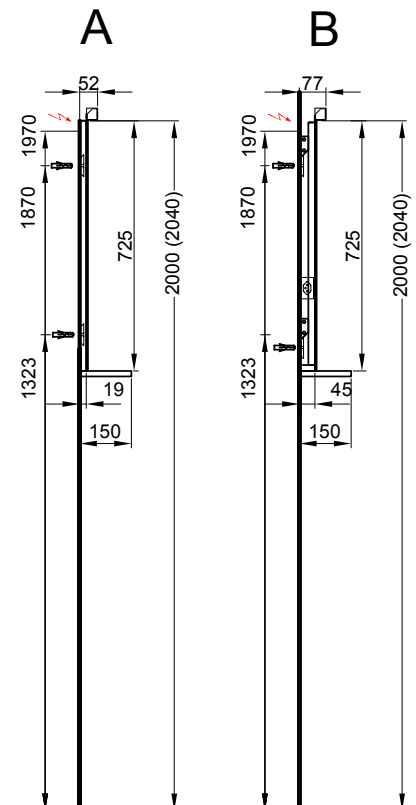

- **A** Model ohne Steckdose / modèle sans prise
- **B** Model mit Steckdose / modèle avec prise