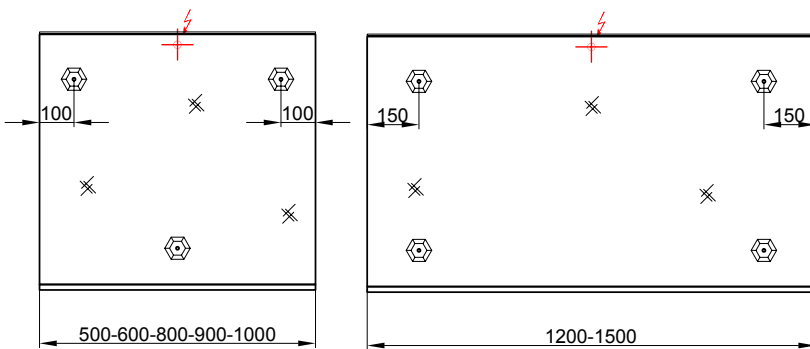

Mit Tablar / avec rayon