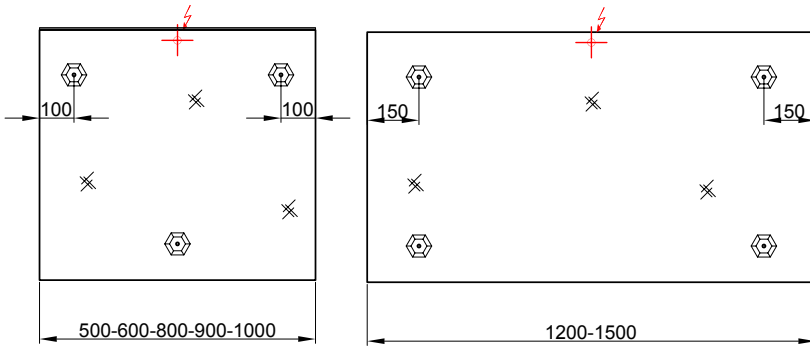

Massaufbau Linea, Spiegelwände
Mesures de construction Linea, Panneaux miroirs

Ohne Tablar / sans rayon