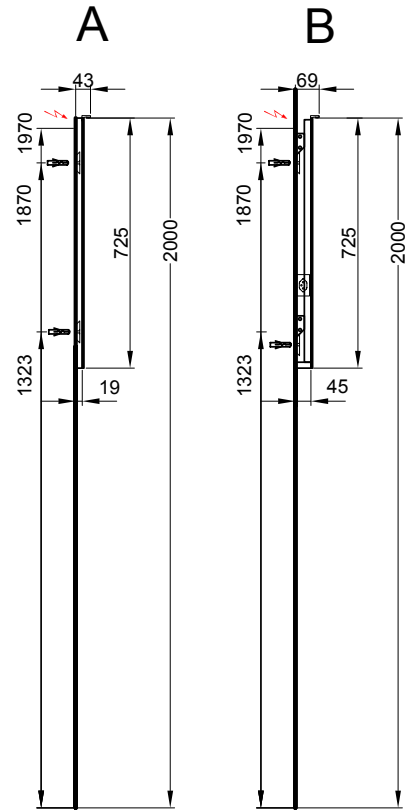

Mit Tablar / avec rayon