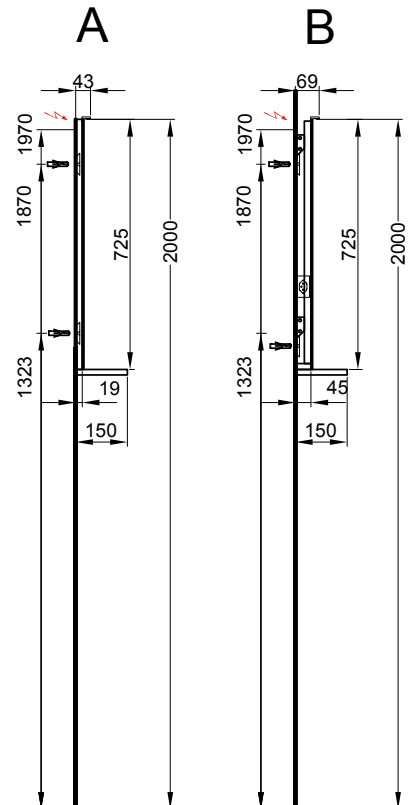

- **A** Model ohne Steckdose / modèle sans prise
- **B** Model mit Steckdose / modèle avec prise