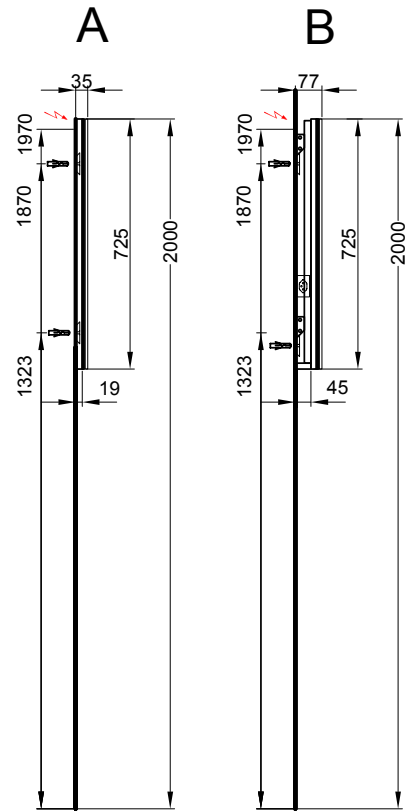

Mit Tablar / avec rayon