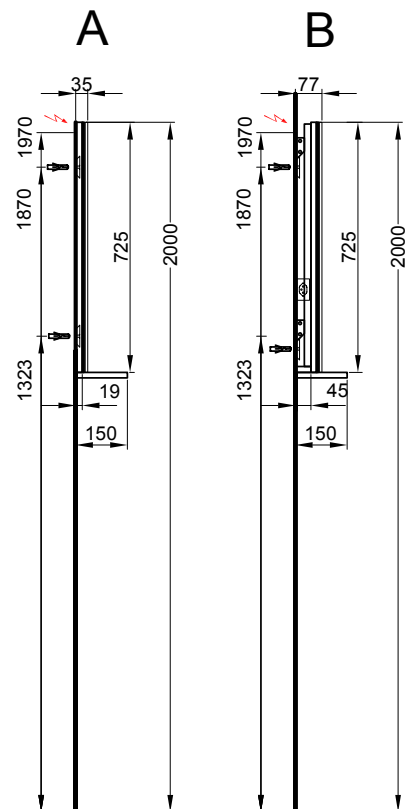

- **A** Model ohne Steckdose / modèle sans prise
- **B** Model mit Steckdose / modèle avec prise