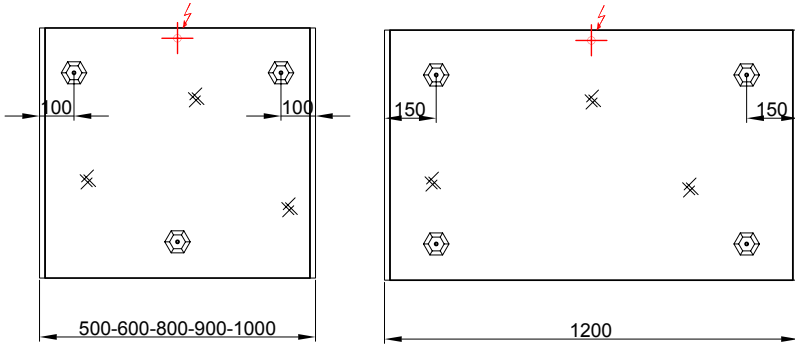

Massaufbau Doppio, Spiegelwände
Mesures de construction Doppio, Panneaux miroirs

Ohne Tablar / sans rayon