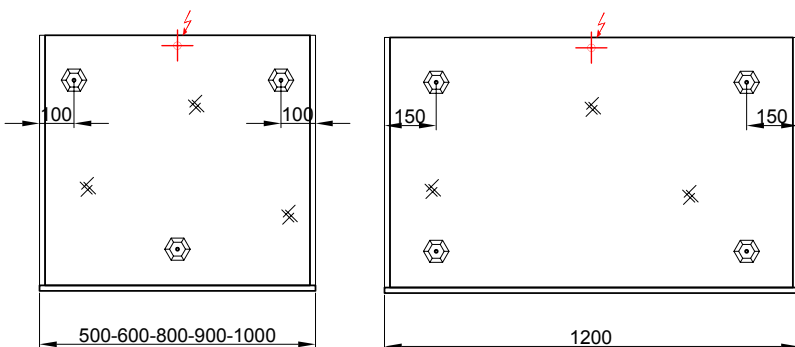

Mit Tablar / avec rayon