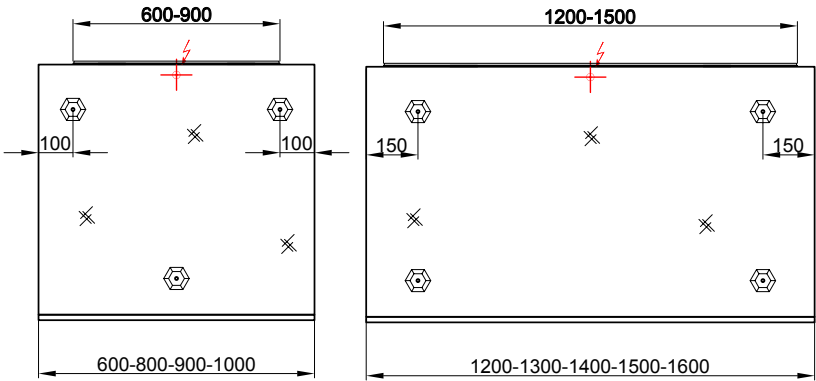

Mit Tablar / avec rayon