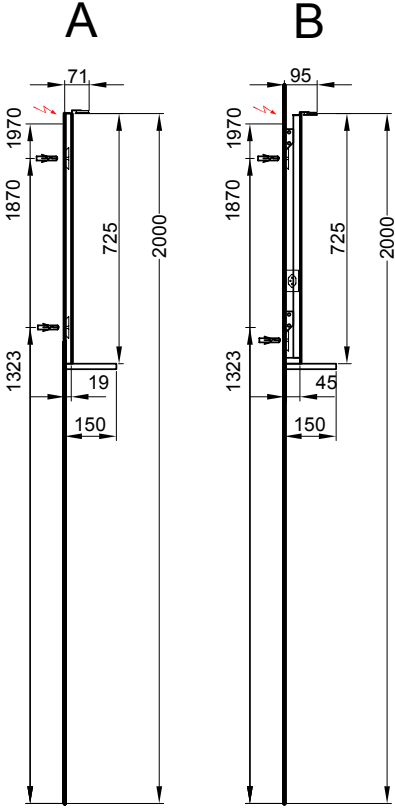

- **A** Model ohne Steckdose / modèle sans prise
- **B** Model mit Steckdose / modèle avec prise