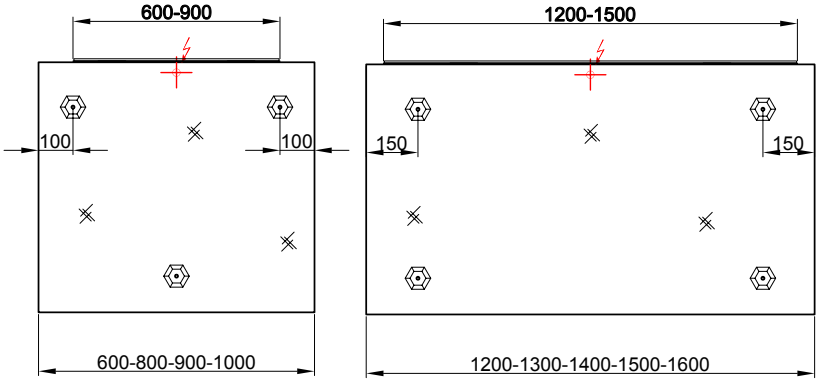

Massaufbau Bella, Spiegelwände
Mesures de construction Bella, Panneaux miroirs

Ohne Tablar / sans rayon