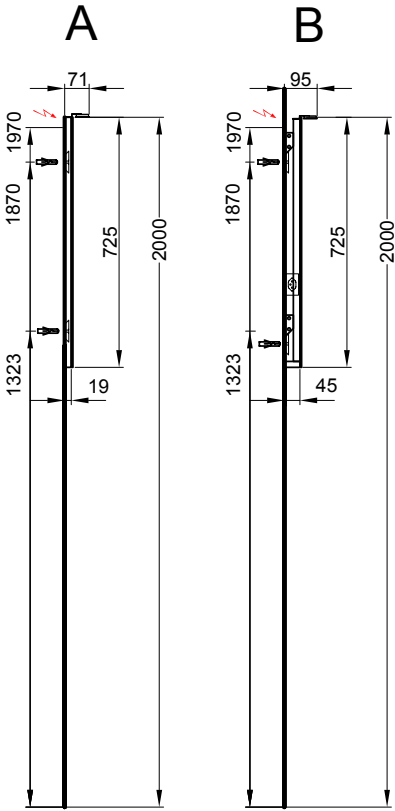

Mit Tablar / avec rayon