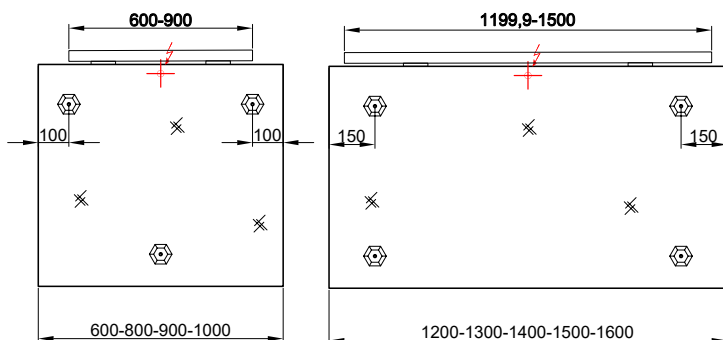

Massaufbau Viva New Generation, Spiegelwände
Mesures de construction Viva New Generation, Panneaux miroirs

Ohne Tablar / sans rayon