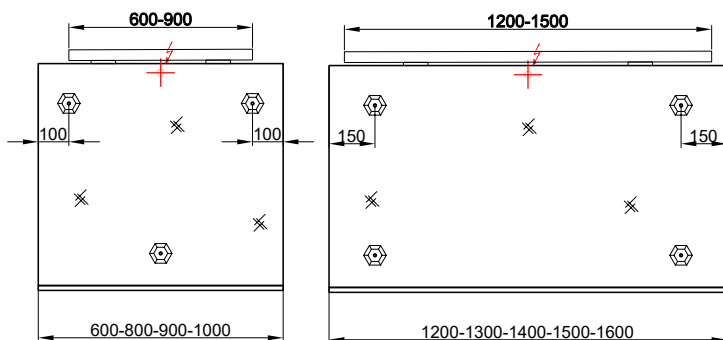

Mit Tablar / avec rayon