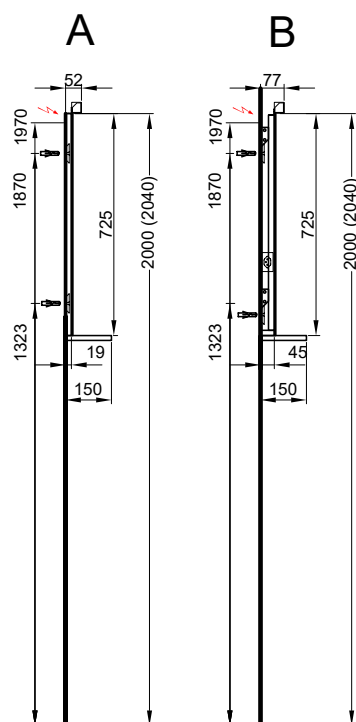

- **A** Model ohne Steckdose / modèle sans prise
- **B** Model mit Steckdose / modèle avec prise