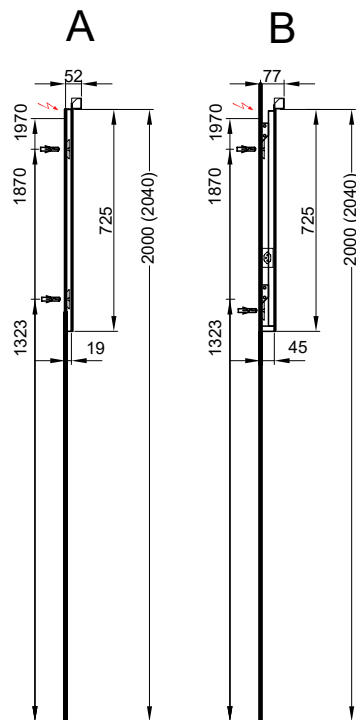

Mit Tablar / avec rayon