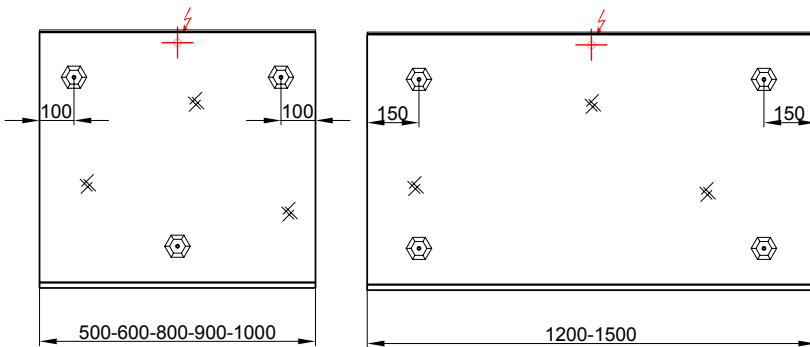

Mit Tablar / avec rayon