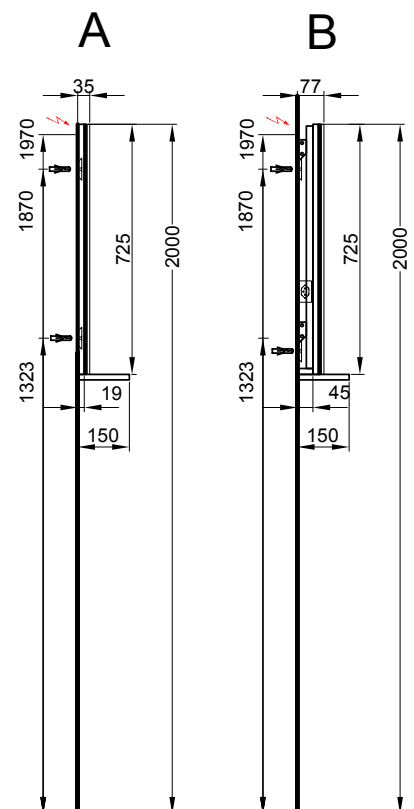

- **A** Model ohne Steckdose / modèle sans prise
- **B** Model mit Steckdose / modèle avec prise