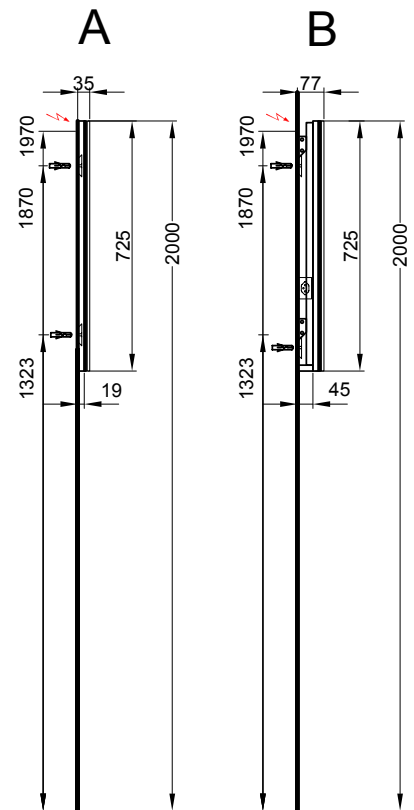

Mit Tablar / avec rayon