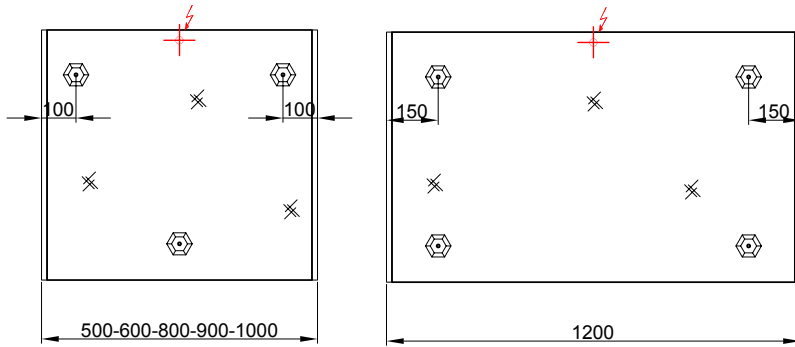

Massaufbau Doppio, Spiegelwände
Mesures de construction Doppio, Panneaux miroirs

Ohne Tablar / sans rayon