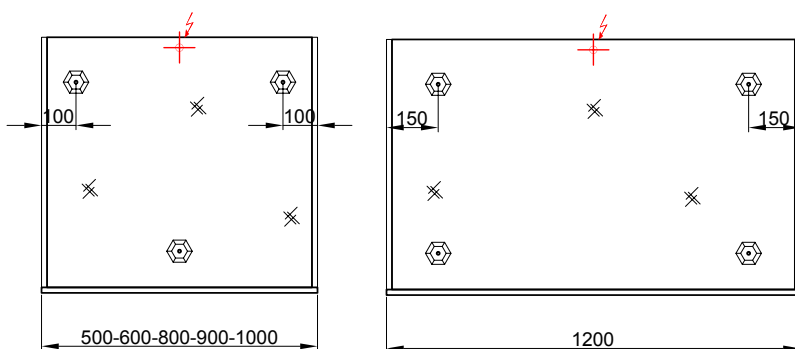

Mit Tablar / avec rayon