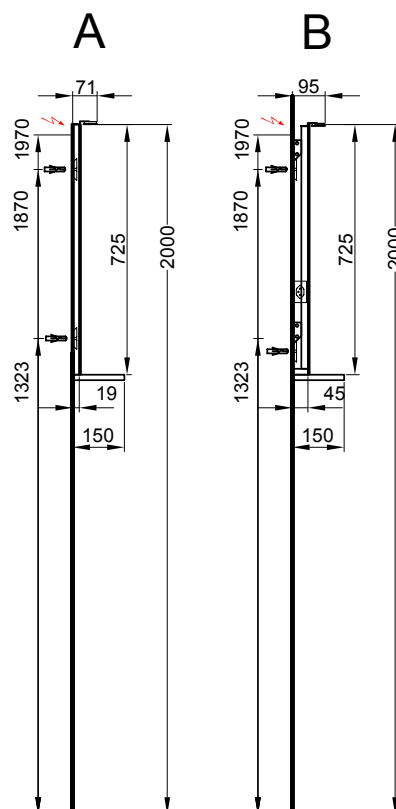

- **A** Model ohne Steckdose / modèle sans prise
- **B** Model mit Steckdose / modèle avec prise