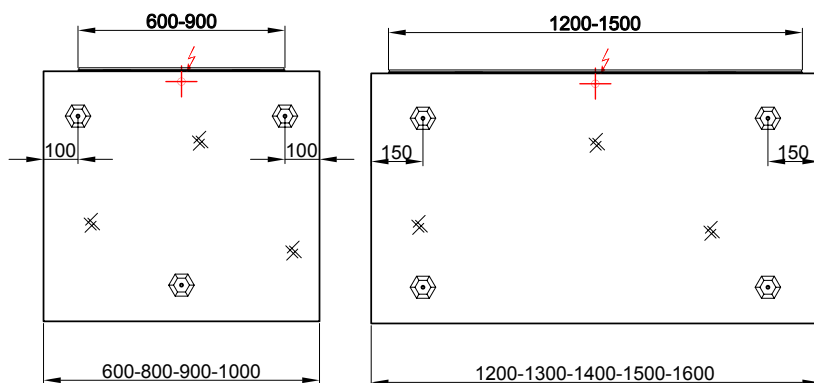

Massaufbau Bella, Spiegelwände
Mesures de construction Bella, Panneaux miroirs

Ohne Tablar / sans rayon