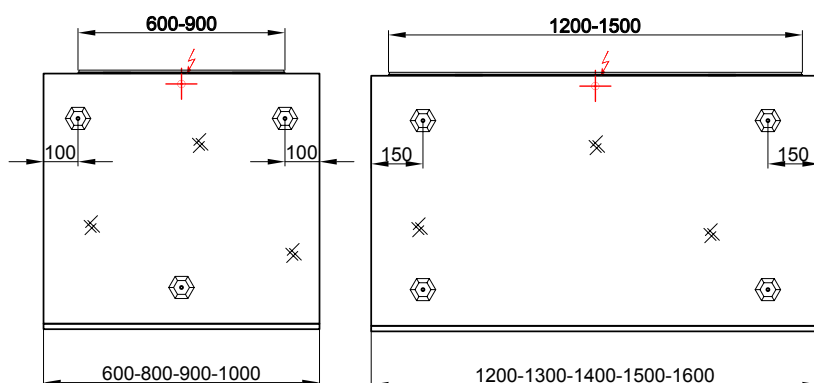

Mit Tablar / avec rayon