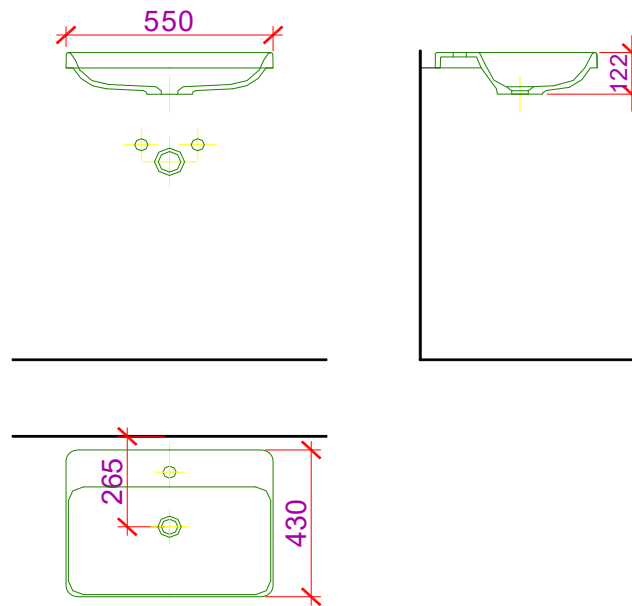

framo

958 957 000 Mineralguss weiss matt Marbre artificiel blanc mat (mit Überlauf / avec trop-plein) L: 55 cm / T: 43 cm	exl. MwSt sans TVA	inkl. MwSt avec TVA à 8%	Framo SA La Maillarde 1680 Romont info@framo.ch	Tel. +41 26 651 96 51 Fax +41 26 651 96 50
	304.00	328.32		Artikel 958 955 000 Article 958 956 000 Articolo 958 956 000
958 958 000 Mineralguss weiss glänzend Marbre artificiel blanc brillant (mit Überlauf / avec trop-plein) L: 55 cm / T: 43 cm	304.00	328.32	Becken MIO Lavabo MIO	

Die Massangaben in Millimeter verstehen sich unter dem Vorbehalt der Werkstoleranzen, eventuell späterer Änderungen sowie weiterer Montagemöglichkeiten. Die Haftung für Folgen fehlerhafter oder unvollständiger Massangaben ist ausgeschlossen (Art. 100 OR)

Les dimensions en millimètres s'entendent sous réserve des tolérances d'usine, d'éventuelles modifications ultérieures, de même que de nouvelles possibilités de montage. La responsabilité ne peut être engagée en cas de cotes manquantes ou erronées (CO art. 100)

Le dimensioni in millimetri s'intendono fatte salve le tolleranze di fabbricazione, le eventuali modifiche successive e le ulteriori alternative di montaggio. Si declina qualsiasi responsabilità per le conseguenze legate a dimensioni errate o incomplete (art. 100 CO)