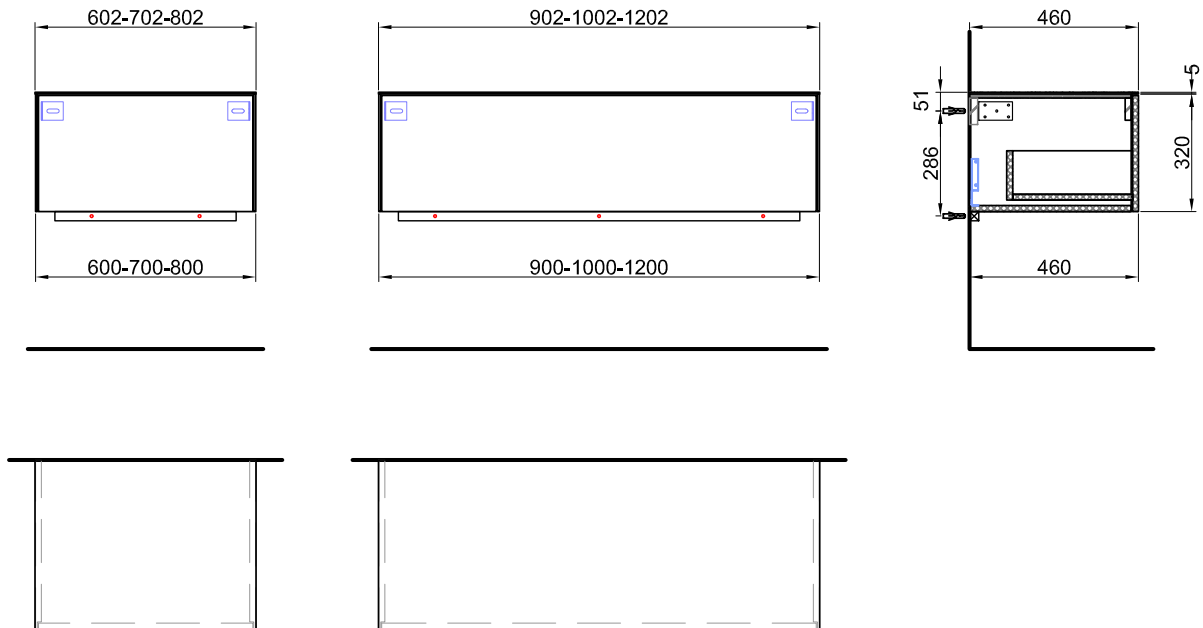

Massaufbau Abgesetzte Möbel Svelto / Nivello
Mesures de construction Meubles séparés Svelto / Nivello

Sans découpe pour lavabo ou siphon

Ohne Ausschnitt für Becken oder Siphon