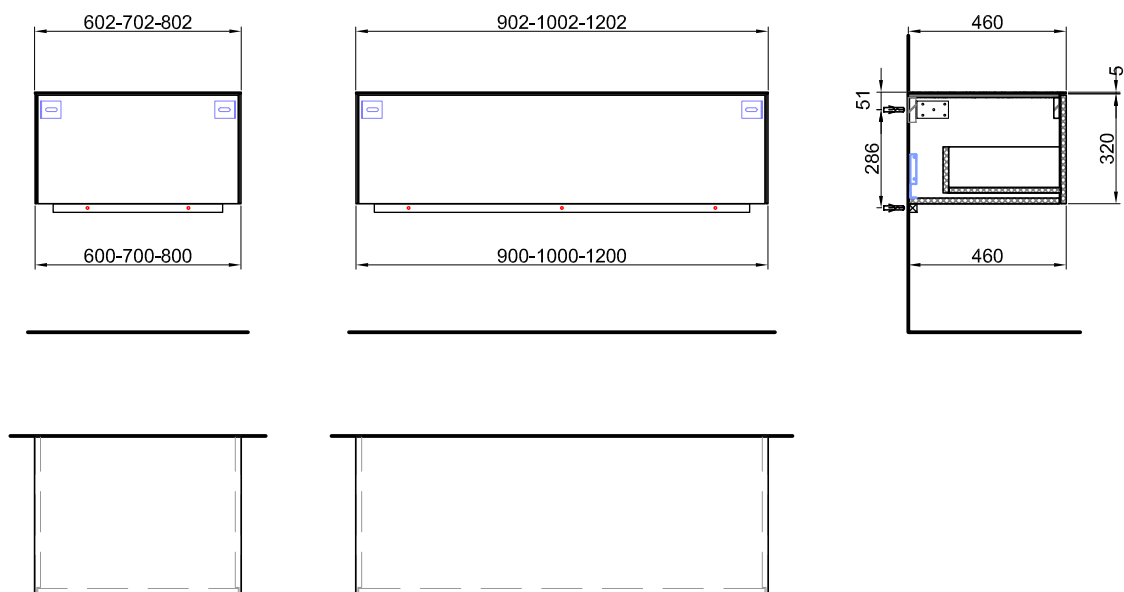

Massaufbau Abgesetzte Möbel Svelto / Nivello
Mesures de construction Meubles séparés Svelto / Nivello

Sans découpe pour lavabo ou siphon

Ohne Ausschnitt für Becken oder Siphon