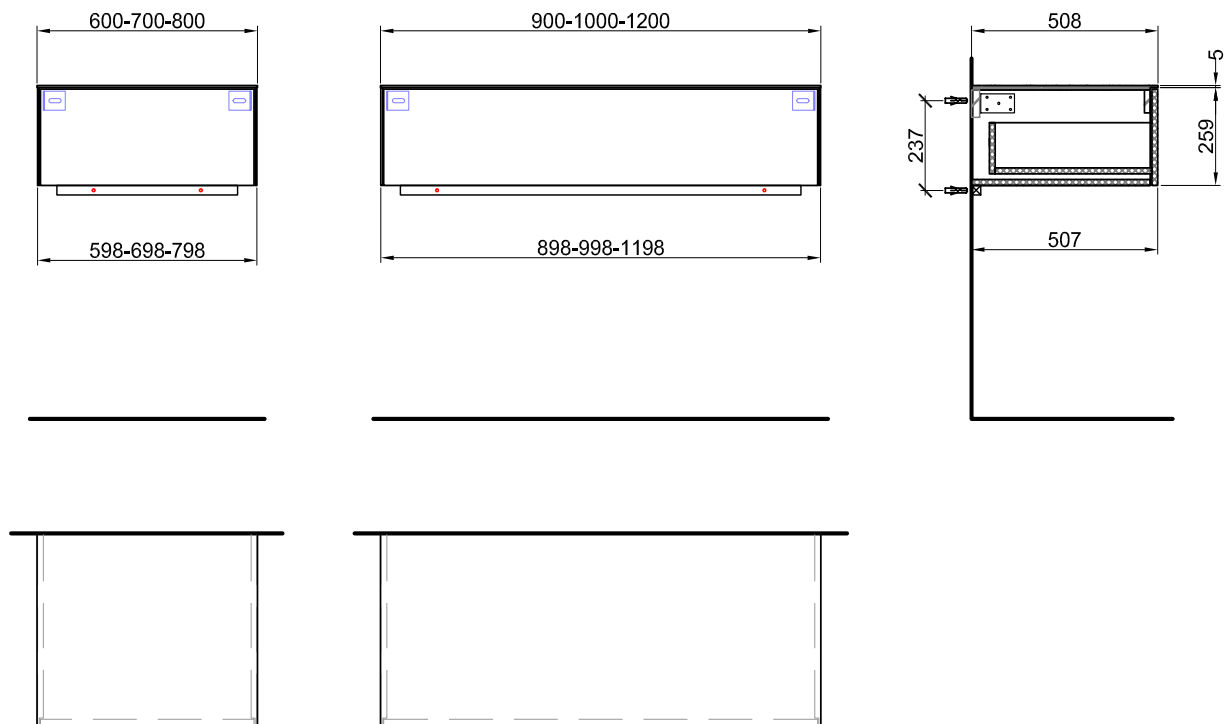

Massaufbau Abgesetzte Möbel Pura
Mesures de construction Meubles séparés Pura

Sans découpe pour lavabo ou siphon

Ohne Ausschnitt für Becken oder Siphon