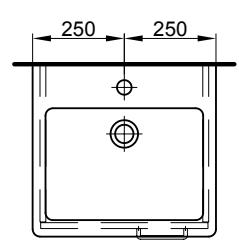

Massaufbau Vero-Maxi
Mesures de construction Vero-Maxi

* Gauche & Droite / Links & Rechts