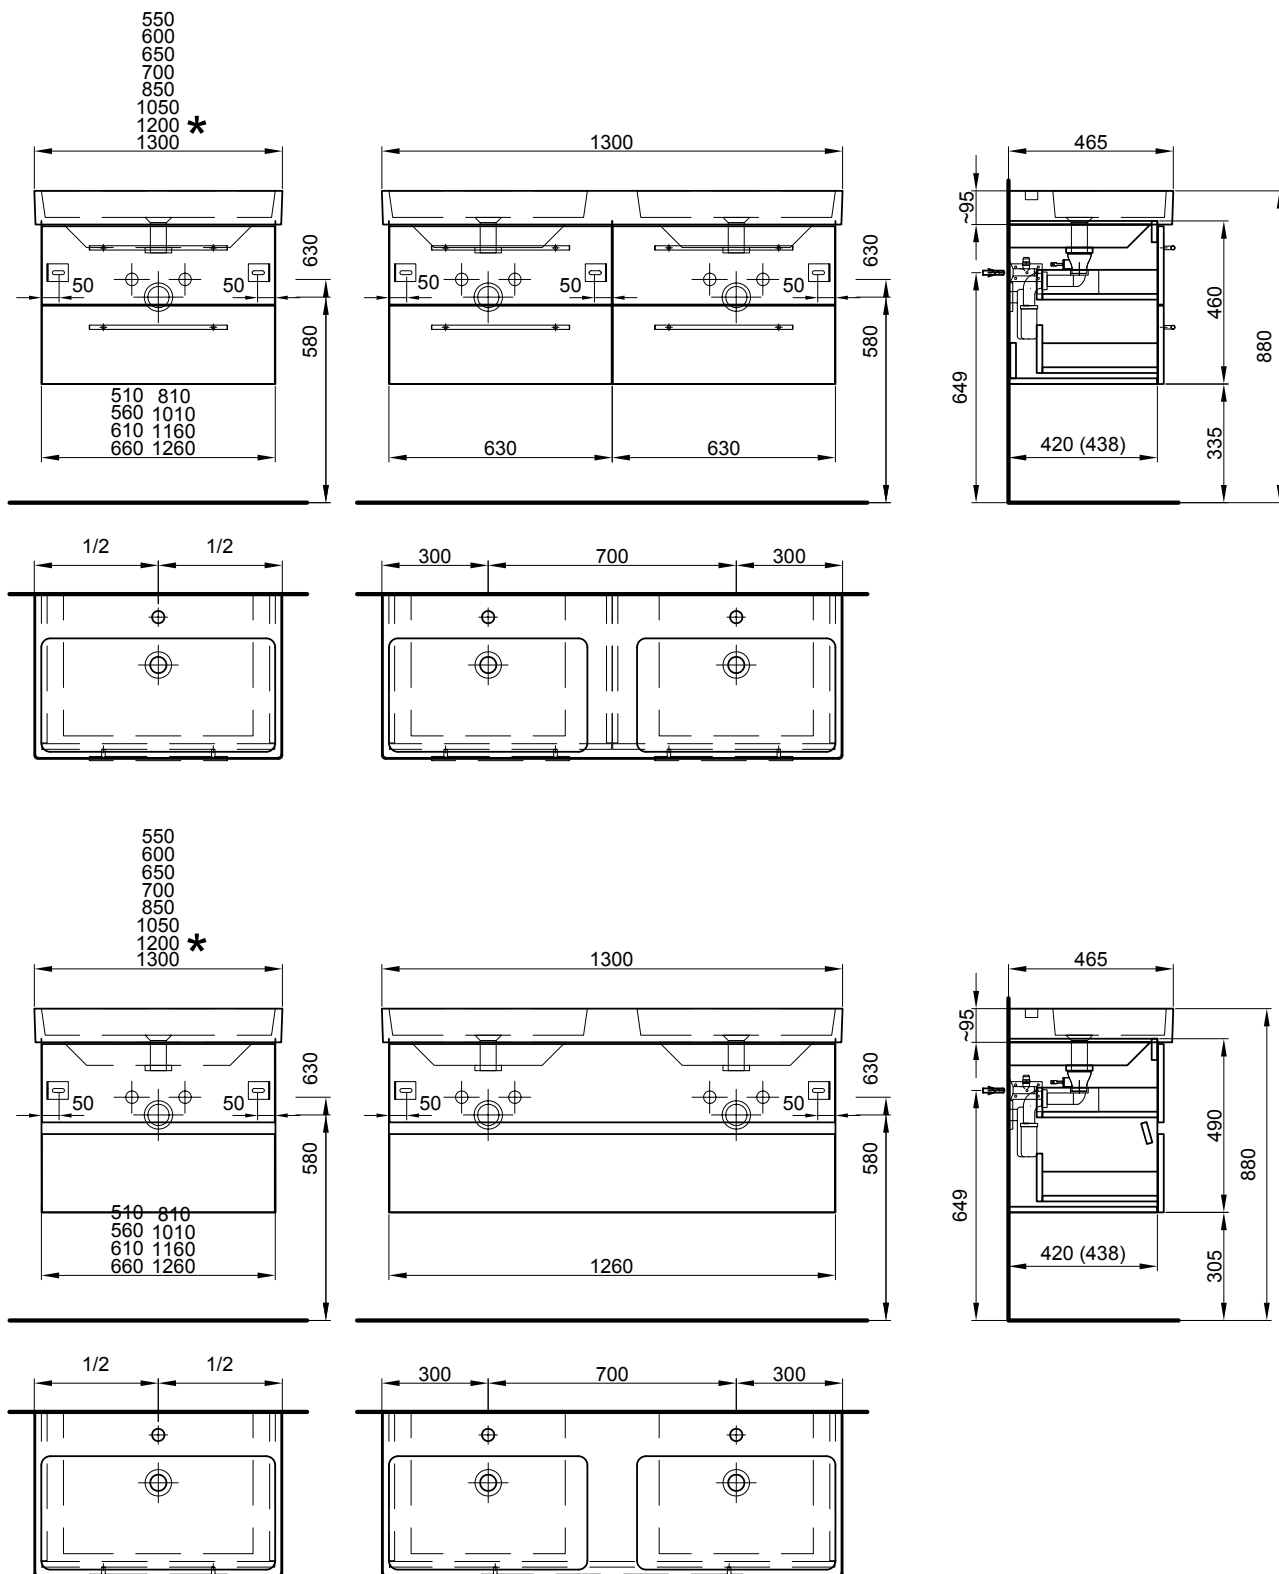

Massaufbau Pro S-Maxi

Mesures de construction Pro S-Maxi

* Avec 1 ou 2 lavabos / Mit 1 oder 2 Becken