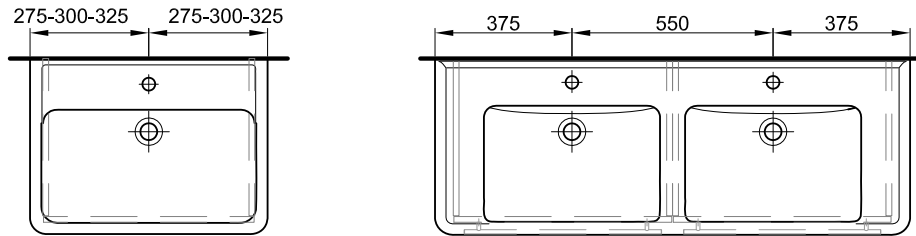

Massaufbau Pro-Maxi

Mesures de construction Pro-Maxi