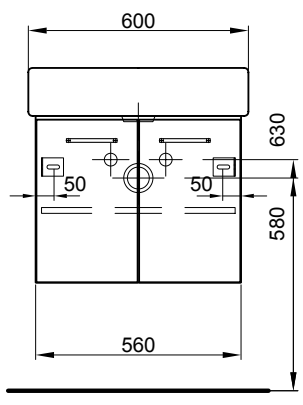

Massaufbau Vero-Maxi
Mesures de construction Vero-Maxi

* Gauche & Droite / Links & Rechts