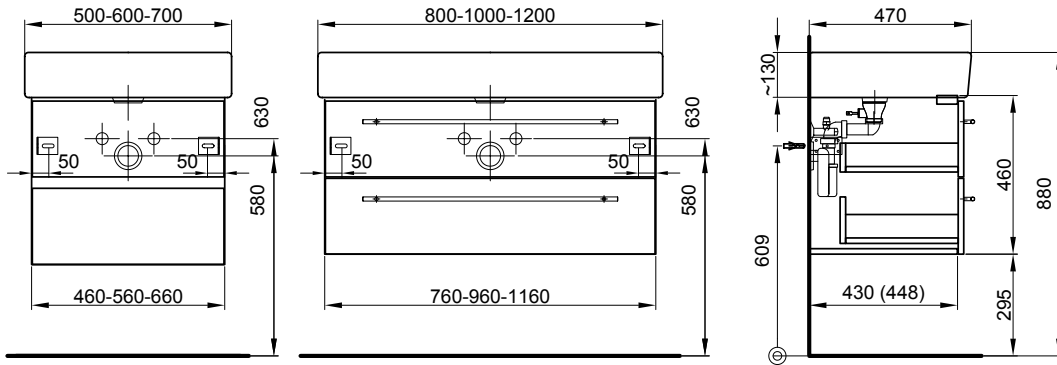

Massaufbau Vero-Maxi
Mesures de construction Vero-Maxi