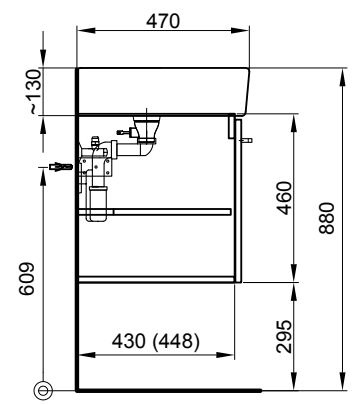

Massaufbau Vero-Maxi
Mesures de construction Vero-Maxi

* Gauche & Droite / Links & Rechts