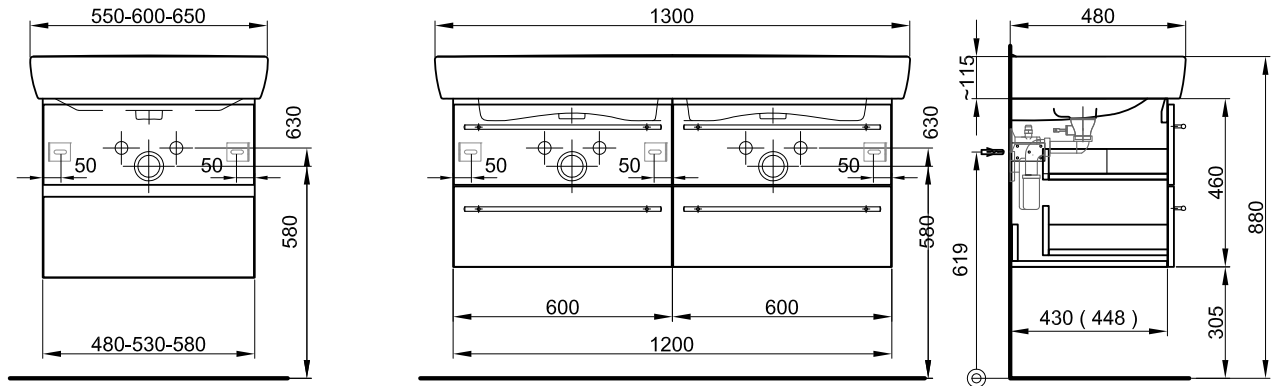

Massaufbau Pro-Maxi

Mesures de construction Pro-Maxi