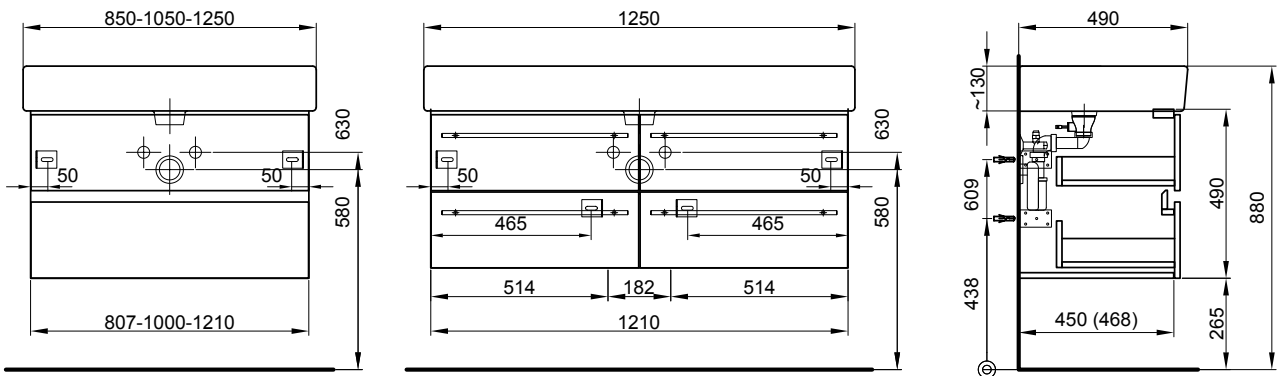

Massaufbau Vero-Maxi
Mesures de construction Vero-Maxi