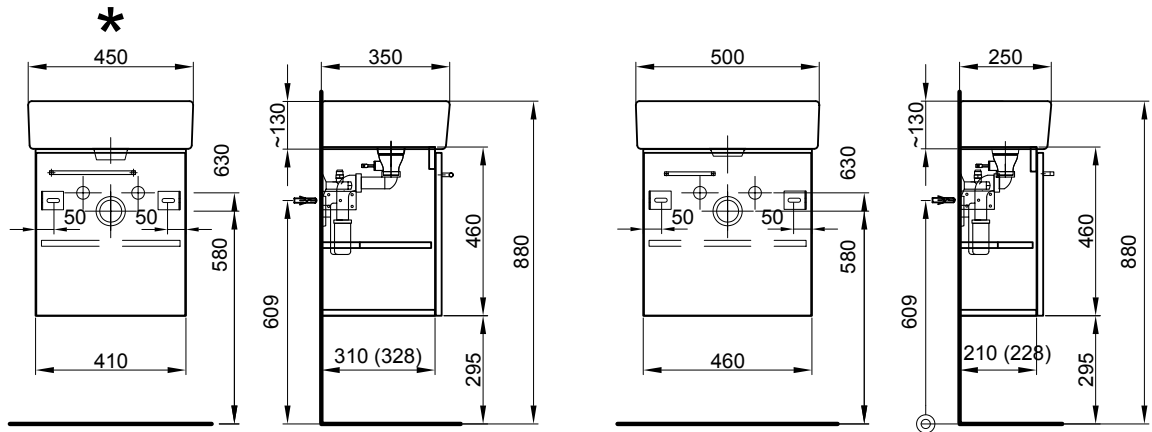

Massaufbau Vero-Maxi
Mesures de construction Vero-Maxi

* Gauche & Droite / Links & Rechts