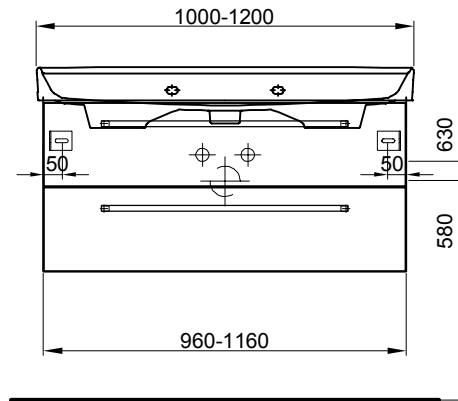

Massaufbau Collaro-Maxi
Mesures de construction Collaro-Maxi