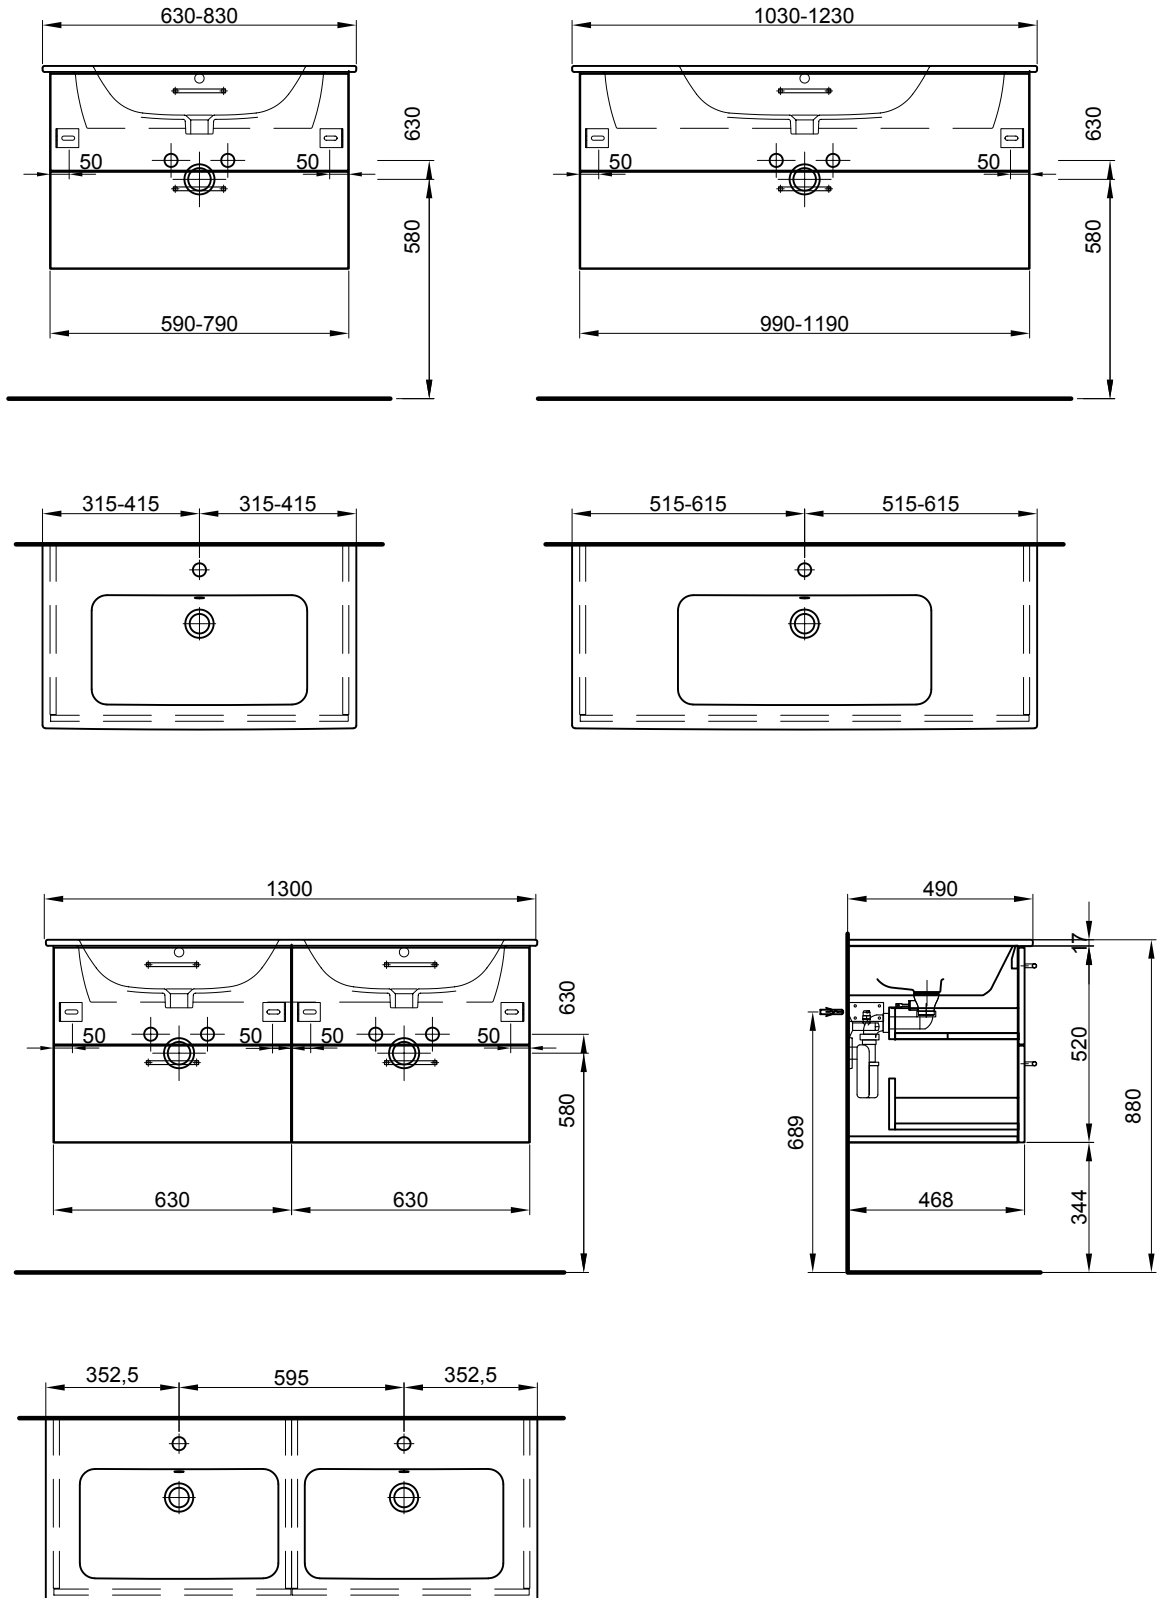

Massaufbau Me by Starck-Maxi
Mesures de construction Me by Starck-Maxi