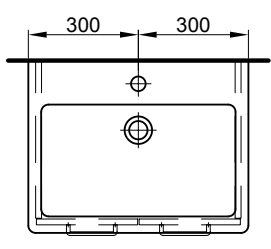

Massaufbau Vero-Maxi
Mesures de construction Vero-Maxi

* Gauche & Droite / Links & Rechts