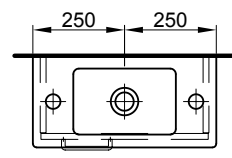

Massaufbau Vero-Maxi
Mesures de construction Vero-Maxi

* Gauche & Droite / Links & Rechts