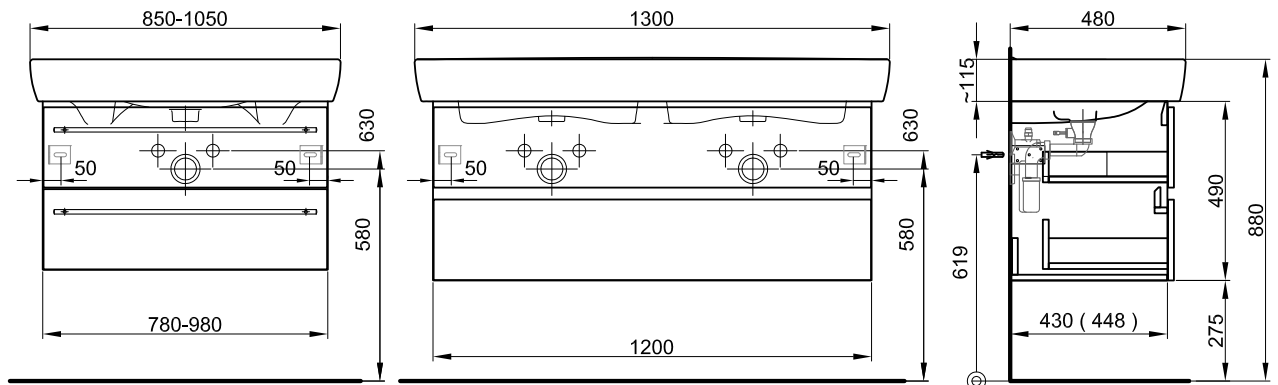

Massaufbau Pro-Maxi

Mesures de construction Pro-Maxi