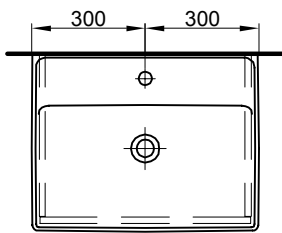

Tandembox antaro blanc

Schubladen

Tandembox antaro weiss

Meuble pour Collaro-Maxi

Möbel für Collaro-Maxi

Largeur / hauteur / profondeur Breite / Höhe / Tiefe	Nr. / N°	SGVSB / USGBS	prix sans table en céramique	Preise ohne Keramikwaschtisch	exkl. MwSt sans TVA	inkl. MwSt avec TVA à 8.1 %
60 cm	56/46/44.8 cm		pour 1 lavabo, 2 tiroirs	für 1 Becken, 2 Schubladen		
	950 846 814	950 846 814	Faces et côtés visibles Modern	Fronten und Sichtseiten Modern	1075.00	1162.10
	950 846 815	950 846 815	Faces et côtés visibles Brillant	Fronten und Sichtseiten Hochglanz	1107.00	1196.65
80 cm	76/46/44.8 cm		pour 1 lavabo, 2 tiroirs	für 1 Becken, 2 Schubladen		
	950 847 814	950 847 814	Faces et côtés visibles Modern	Fronten und Sichtseiten Modern	1169.00	1263.70
	950 847 815	950 847 815	Faces et côtés visibles Brillant	Fronten und Sichtseiten Hochglanz	1166.00	1260.45
100 cm	96/46/44.8 cm		pour 1 lavabo, 2 tiroirs	für 1 Becken, 2 Schubladen		
	950 848 814	950 848 814	Faces et côtés visibles Modern	Fronten und Sichtseiten Modern	1340.00	1448.55
	950 848 815	950 848 815	Faces et côtés visibles Brillant	Fronten und Sichtseiten Hochglanz	1388.00	1500.45
120 cm	116/46/44.8 cm		pour 1 lavabo, 2 tiroirs	für 1 Becken, 2 Schubladen		
	950 849 814	950 849 814	Faces et côtés visibles Modern	Fronten und Sichtseiten Modern	1430.00	1545.85
	950 849 815	950 849 815	Faces et côtés visibles Brillant	Fronten und Sichtseiten Hochglanz	1488.00	1608.55
130 cm	126/46/44.8 cm		pour 2 lavabos, 2x2 tiroirs	für 2 Becken, 2x 2 Schubladen		
	950 850 814	950 850 814	Faces et côtés visibles Modern	Fronten und Sichtseiten Modern	2244.00	2425.75
	950 850 815	950 850 815	Faces et côtés visibles Brillant	Fronten und Sichtseiten Hochglanz	2398.00	2592.25

Massaufbau Collaro-Maxi
 Mesures de construction Collaro-Maxi

Me by Starck-Maxi

Me by Starck Maxi

Description

pour table en céramique

Corps

Stratifié
blanc

Faces et côtés visibles