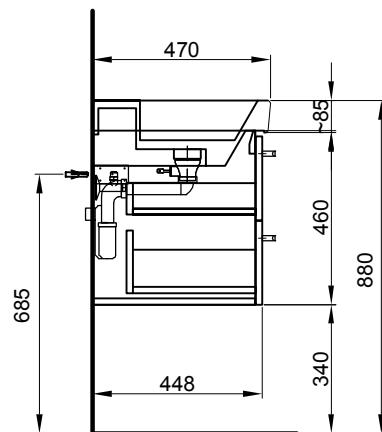

Massaufbau Collaro-Maxi
Mesures de construction Collaro-Maxi