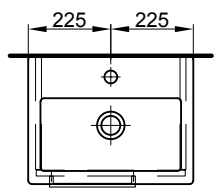

Massaufbau Vero-Maxi
Mesures de construction Vero-Maxi

* Gauche & Droite / Links & Rechts