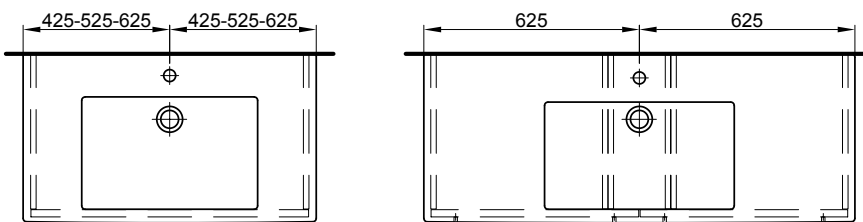

Massaufbau Vero-Maxi
Mesures de construction Vero-Maxi