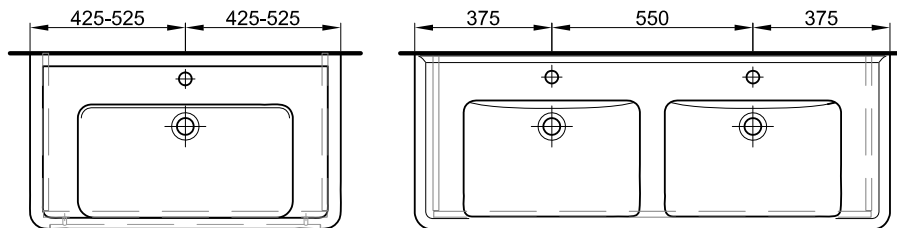

Massaufbau Pro-Maxi

Mesures de construction Pro-Maxi