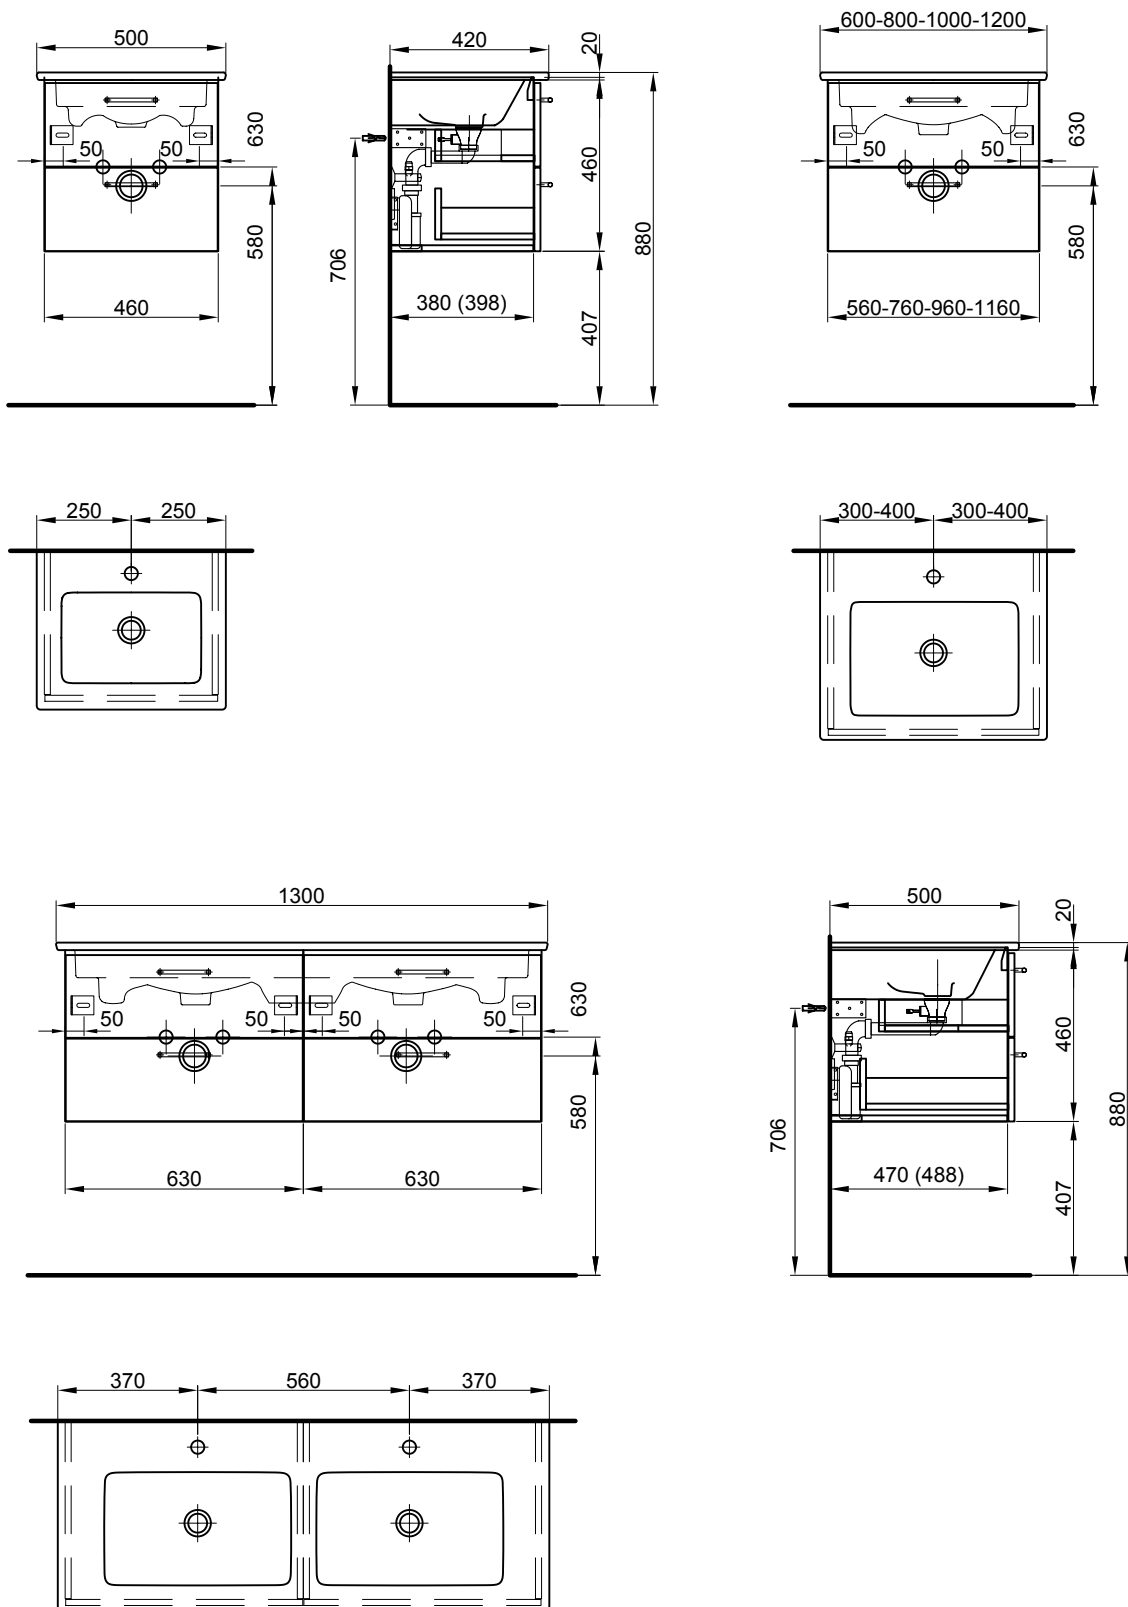

Massaufbau Venticello-Maxi
Mesures de construction Venticello-Maxi