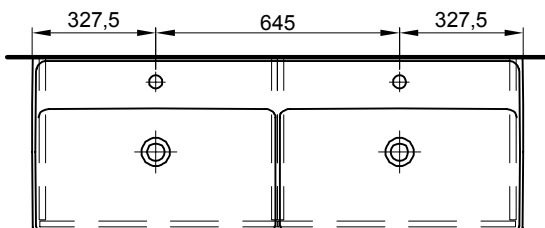

Tandembox antaro blanc

Schubladen

Tandembox antaro weiss

Meuble pour Collaro-Maxi

Möbel für Collaro-Maxi

Largeur / hauteur / profondeur Breite / Höhe / Tiefe	Nr. / N°	SGVSB / USGBS	prix sans table en céramique	Preise ohne Keramikwaschtisch	exkl. MwSt sans TVA	inkl. MwSt avec TVA à 8.1 %
60 cm	56/46/44.8 cm		pour 1 lavabo, 2 tiroirs	für 1 Becken, 2 Schubladen		
	950 846 814	950 846 814	Faces et côtés visibles Modern	Fronten und Sichtseiten Modern	1075.00	1162.10
	950 846 815	950 846 815	Faces et côtés visibles Brillant	Fronten und Sichtseiten Hochglanz	1107.00	1196.65
80 cm	76/46/44.8 cm		pour 1 lavabo, 2 tiroirs	für 1 Becken, 2 Schubladen		
	950 847 814	950 847 814	Faces et côtés visibles Modern	Fronten und Sichtseiten Modern	1169.00	1263.70
	950 847 815	950 847 815	Faces et côtés visibles Brillant	Fronten und Sichtseiten Hochglanz	1166.00	1260.45
100 cm	96/46/44.8 cm		pour 1 lavabo, 2 tiroirs	für 1 Becken, 2 Schubladen		
	950 848 814	950 848 814	Faces et côtés visibles Modern	Fronten und Sichtseiten Modern	1340.00	1448.55
	950 848 815	950 848 815	Faces et côtés visibles Brillant	Fronten und Sichtseiten Hochglanz	1388.00	1500.45
120 cm	116/46/44.8 cm		pour 1 lavabo, 2 tiroirs	für 1 Becken, 2 Schubladen		
	950 849 814	950 849 814	Faces et côtés visibles Modern	Fronten und Sichtseiten Modern	1430.00	1545.85
	950 849 815	950 849 815	Faces et côtés visibles Brillant	Fronten und Sichtseiten Hochglanz	1488.00	1608.55
130 cm	126/46/44.8 cm		pour 2 lavabos, 2x2 tiroirs	für 2 Becken, 2x 2 Schubladen		
	950 850 814	950 850 814	Faces et côtés visibles Modern	Fronten und Sichtseiten Modern	2244.00	2425.75
	950 850 815	950 850 815	Faces et côtés visibles Brillant	Fronten und Sichtseiten Hochglanz	2398.00	2592.25

Massaufbau Collaro-Maxi
 Mesures de construction Collaro-Maxi

Me by Starck-Maxi

Me by Starck Maxi

Description

pour table en céramique

Corps

Stratifié
blanc

Faces et côtés visibles