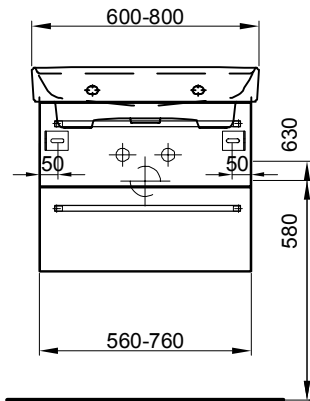

Massaufbau Collaro-Maxi
Mesures de construction Collaro-Maxi