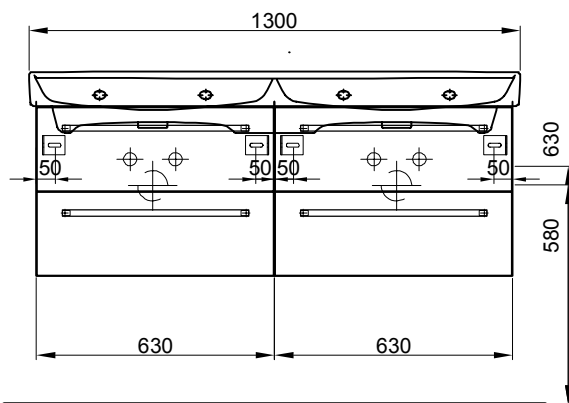

Tandembox antaro blanc

Schubladen

Tandembox antaro weiss

Meuble pour Collaro-Maxi

Möbel für Collaro-Maxi

Largeur / hauteur / profondeur Breite / Höhe / Tiefe	Nr. / N°	SGVSB / USGBS	prix sans table en céramique	Preise ohne Keramikwaschtisch	exkl. MwSt sans TVA	inkl. MwSt avec TVA à 8.1 %
60 cm	56/46/44.8 cm		pour 1 lavabo, 2 tiroirs	für 1 Becken, 2 Schubladen		
	950 846 814	950 846 814	Faces et côtés visibles Modern	Fronten und Sichtseiten Modern	1075.00	1162.10
	950 846 815	950 846 815	Faces et côtés visibles Brillant	Fronten und Sichtseiten Hochglanz	1107.00	1196.65
80 cm	76/46/44.8 cm		pour 1 lavabo, 2 tiroirs	für 1 Becken, 2 Schubladen		
	950 847 814	950 847 814	Faces et côtés visibles Modern	Fronten und Sichtseiten Modern	1169.00	1263.70
	950 847 815	950 847 815	Faces et côtés visibles Brillant	Fronten und Sichtseiten Hochglanz	1166.00	1260.45
100 cm	96/46/44.8 cm		pour 1 lavabo, 2 tiroirs	für 1 Becken, 2 Schubladen		
	950 848 814	950 848 814	Faces et côtés visibles Modern	Fronten und Sichtseiten Modern	1340.00	1448.55
	950 848 815	950 848 815	Faces et côtés visibles Brillant	Fronten und Sichtseiten Hochglanz	1388.00	1500.45
120 cm	116/46/44.8 cm		pour 1 lavabo, 2 tiroirs	für 1 Becken, 2 Schubladen		
	950 849 814	950 849 814	Faces et côtés visibles Modern	Fronten und Sichtseiten Modern	1430.00	1545.85
	950 849 815	950 849 815	Faces et côtés visibles Brillant	Fronten und Sichtseiten Hochglanz	1488.00	1608.55
130 cm	126/46/44.8 cm		pour 2 lavabos, 2x2 tiroirs	für 2 Becken, 2x 2 Schubladen		
	950 850 814	950 850 814	Faces et côtés visibles Modern	Fronten und Sichtseiten Modern	2244.00	2425.75
	950 850 815	950 850 815	Faces et côtés visibles Brillant	Fronten und Sichtseiten Hochglanz	2398.00	2592.25

Massaufbau Collaro-Maxi
 Mesures de construction Collaro-Maxi

Me by Starck-Maxi

Me by Starck Maxi

Description

pour table en céramique

Corps

Stratifié
blanc

Faces et côtés visibles