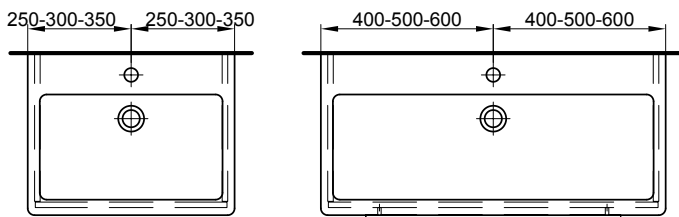

Massaufbau Vero-Maxi
Mesures de construction Vero-Maxi