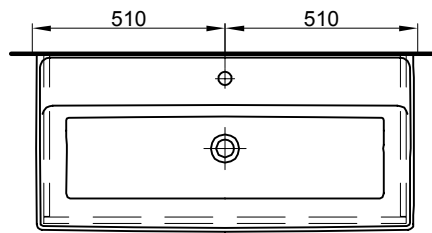

Tandembox antaro blanc

Schubladen

Tandembox antaro weiss

Meuble pour Collaro-Maxi

Möbel für Collaro-Maxi

Largeur / hauteur / profondeur Breite / Höhe / Tiefe	Nr. / N°	SGVSB / USGBS	prix sans table en céramique	Preise ohne Keramikwaschtisch	exkl. MwSt sans TVA	inkl. MwSt avec TVA à 8.1 %
60 cm	56/46/44.8 cm		pour 1 lavabo, 2 tiroirs	für 1 Becken, 2 Schubladen		
	950 846 814	950 846 814	Faces et côtés visibles Modern	Fronten und Sichtseiten Modern	1075.00	1162.10
	950 846 815	950 846 815	Faces et côtés visibles Brillant	Fronten und Sichtseiten Hochglanz	1107.00	1196.65
80 cm	76/46/44.8 cm		pour 1 lavabo, 2 tiroirs	für 1 Becken, 2 Schubladen		
	950 847 814	950 847 814	Faces et côtés visibles Modern	Fronten und Sichtseiten Modern	1169.00	1263.70
	950 847 815	950 847 815	Faces et côtés visibles Brillant	Fronten und Sichtseiten Hochglanz	1166.00	1260.45
100 cm	96/46/44.8 cm		pour 1 lavabo, 2 tiroirs	für 1 Becken, 2 Schubladen		
	950 848 814	950 848 814	Faces et côtés visibles Modern	Fronten und Sichtseiten Modern	1340.00	1448.55
	950 848 815	950 848 815	Faces et côtés visibles Brillant	Fronten und Sichtseiten Hochglanz	1388.00	1500.45
120 cm	116/46/44.8 cm		pour 1 lavabo, 2 tiroirs	für 1 Becken, 2 Schubladen		
	950 849 814	950 849 814	Faces et côtés visibles Modern	Fronten und Sichtseiten Modern	1430.00	1545.85
	950 849 815	950 849 815	Faces et côtés visibles Brillant	Fronten und Sichtseiten Hochglanz	1488.00	1608.55
130 cm	126/46/44.8 cm		pour 2 lavabos, 2x2 tiroirs	für 2 Becken, 2x 2 Schubladen		
	950 850 814	950 850 814	Faces et côtés visibles Modern	Fronten und Sichtseiten Modern	2244.00	2425.75
	950 850 815	950 850 815	Faces et côtés visibles Brillant	Fronten und Sichtseiten Hochglanz	2398.00	2592.25

Massaufbau Collaro-Maxi
 Mesures de construction Collaro-Maxi

Me by Starck-Maxi

Me by Starck Maxi

Description

pour table en céramique

Corps

Stratifié
blanc

Faces et côtés visibles