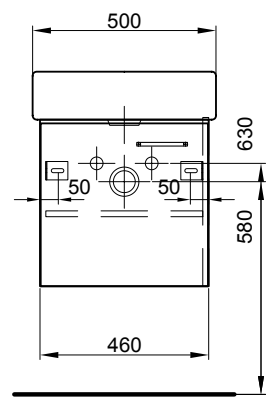

Massaufbau Vero-Maxi
Mesures de construction Vero-Maxi

* Gauche & Droite / Links & Rechts