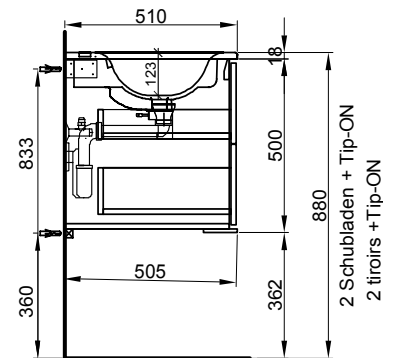

121 cm	121/51,8/51 cm	Avec 2 lavabos 4 tiroirs Avec tip-on	Mit 2 Becken 4 Schubladen Mit Tip-on
---------------	-----------------------	---	---

940 399 814	940 399 814	Faces Modern	Fronten Modern	3753.00	4057.00
940 399 815	940 399 815	Faces Brillant	Fronten Hochglanz	3951.00	4271.05

121 cm	121/51,8/51 cm	Avec 2 lavabos 4 tiroirs Avec liste décor	Mit 2 Becken 4 Schubladen Mit Griffleiste
---------------	-----------------------	--	--

940 413 814	940 413 814	Faces Modern	Fronten Modern	3753.00	4057.00
940 413 815	940 413 815	Faces Brillant	Fronten Hochglanz	3951.00	4271.05

Massaufbau Harmony, Abdeckungen Keramik Move II
 Mesures de construction Harmony, tables céramique Move II

* Becken Links, in der Mitte, Rechts
 * lavabo gauche, milieu, droit