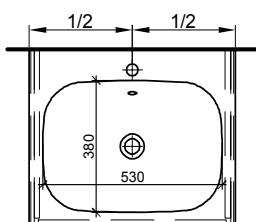

Massaufbau Harmony, Abdeckungen Keramik Move II
Mesures de construction Harmony, tables céramique Move II

* Becken Links, in der Mitte, Rechts
* lavabo gauche, milieu, droit