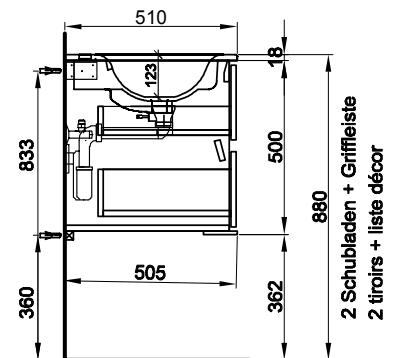

121 cm	121/51,8/51 cm	Avec 2 lavabos 4 tiroirs Avec tip-on	Mit 2 Becken 4 Schubladen Mit Tip-on
---------------	-----------------------	---	---

940 399 814	940 399 814	Faces Modern	Fronten Modern	3753.00	4057.00
940 399 815	940 399 815	Faces Brillant	Fronten Hochglanz	3951.00	4271.05

Massaufbau Harmony, Abdeckungen Keramik Move II
 Mesures de construction Harmony, tables céramique Move II

* Becken Links, in der Mitte, Rechts
 * lavabo gauche, milieu, droit