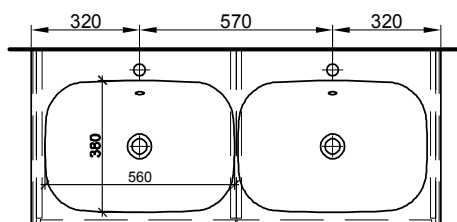

Massaufbau Harmony, Abdeckungen Keramik Move II
Mesures de construction Harmony, tables céramique Move II

* Becken Links, in der Mitte, Rechts
* lavabo gauche, milieu, droit