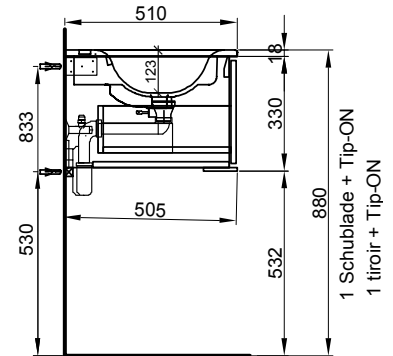

121 cm	121/51,8/51 cm	Avec 2 lavabos 4 tiroirs Avec tip-on	Mit 2 Becken 4 Schubladen Mit Tip-on
---------------	-----------------------	---	---

940 399 814	940 399 814	Faces Modern	Fronten Modern	3753.00	4057.00
940 399 815	940 399 815	Faces Brillant	Fronten Hochglanz	3951.00	4271.05

121 cm	121/51,8/51 cm	Avec 2 lavabos 4 tiroirs Avec liste décor	Mit 2 Becken 4 Schubladen Mit Griffleiste
---------------	-----------------------	--	--

940 413 814	940 413 814	Faces Modern	Fronten Modern	3753.00	4057.00
940 413 815	940 413 815	Faces Brillant	Fronten Hochglanz	3951.00	4271.05

Massaufbau Harmony, Abdeckungen Keramik Move II
 Mesures de construction Harmony, tables céramique Move II

* Becken Links, in der Mitte, Rechts
 * lavabo gauche, milieu, droit