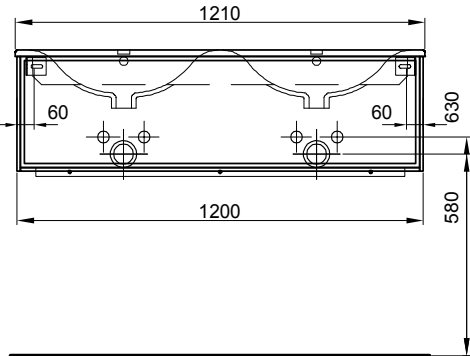

Massaufbau Harmony, Abdeckungen Keramik Move II
Mesures de construction Harmony, tables céramique Move II

* Becken Links, in der Mitte, Rechts
* lavabo gauche, milieu, droit