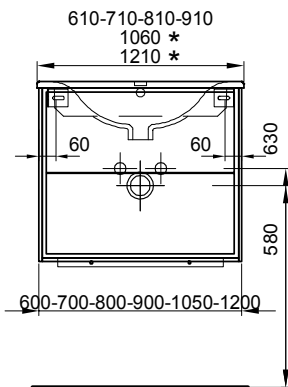

Massaufbau Harmony, Abdeckungen Keramik Move II
Mesures de construction Harmony, tables céramique Move II

* Becken Links, in der Mitte, Rechts
* lavabo gauche, milieu, droit