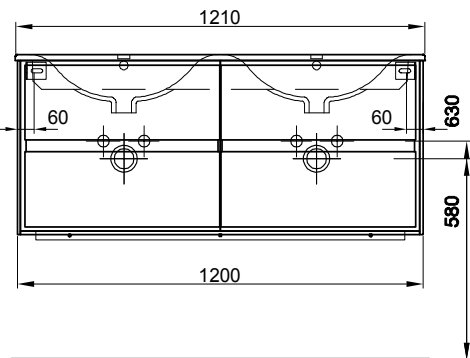

Massaufbau Harmony, Abdeckungen Keramik Move II
Mesures de construction Harmony, tables céramique Move II

* Becken Links, in der Mitte, Rechts
* lavabo gauche, milieu, droit