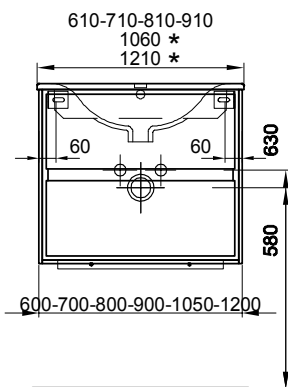

Massaufbau Harmony, Abdeckungen Keramik Move II
Mesures de construction Harmony, tables céramique Move II

* Becken Links, in der Mitte, Rechts
* lavabo gauche, milieu, droit