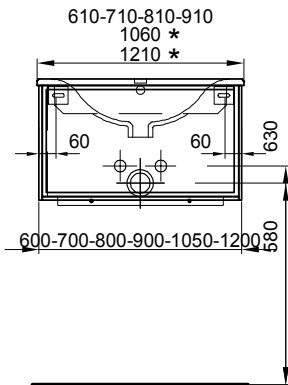

Massaufbau Harmony, Abdeckungen Keramik Move II
Mesures de construction Harmony, tables céramique Move II

* Becken Links, in der Mitte, Rechts
* lavabo gauche, milieu, droit