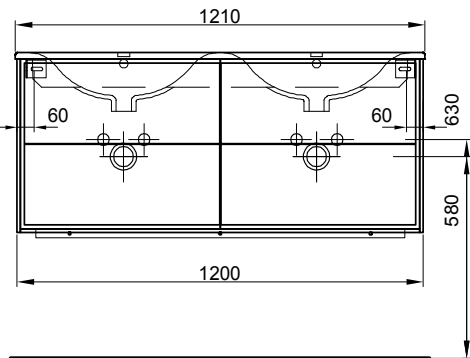

Massaufbau Harmony, Abdeckungen Keramik Move II
Mesures de construction Harmony, tables céramique Move II

* Becken Links, in der Mitte, Rechts
* lavabo gauche, milieu, droit